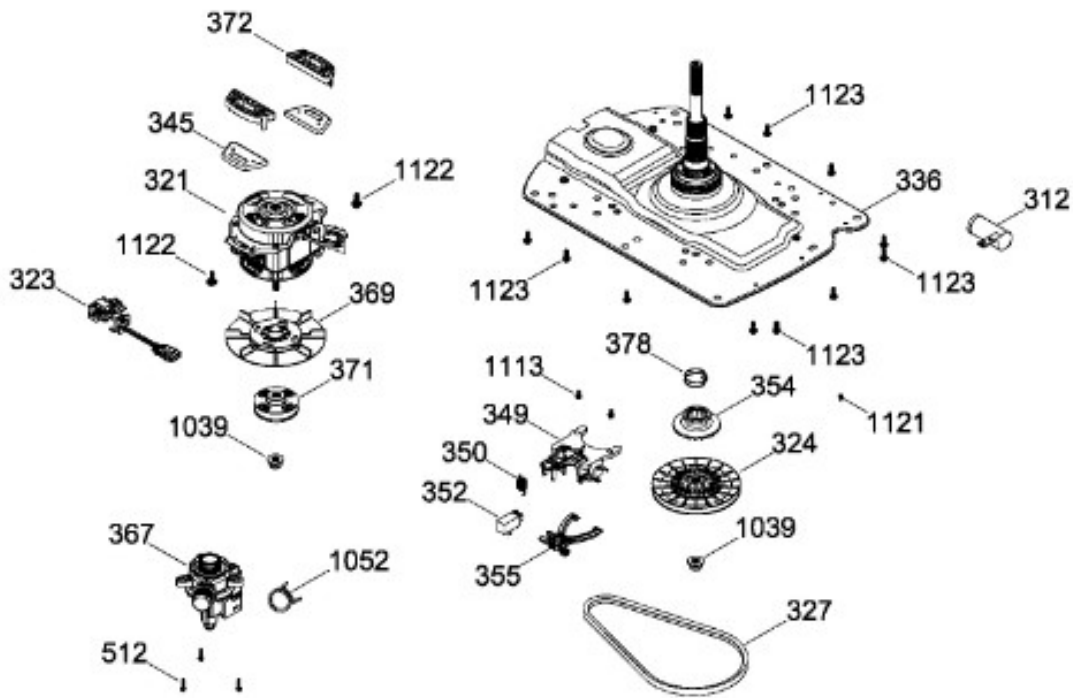

# LAVADORA LMA77114CBEK01

PARTES PARA TINA / TUB, BASKET & AGITATOR

LMA77114CBEK01

Distribuidor Autorizado

SurteRápido.com

Venta de Refacciones  
Electrodomesticas

# LAVADORA LMA77114CBEK01

SISTEMA MOTRIZ / PUMP & DRIVE COMPONENTS

LMA77114CBEK01

Distribuidor Autorizado

**SurteRápido.com**

Venta de Refacciones  
Electrodomesticas

# LAVADORA LMA77114CBEK01

Guía	Refacción	Descripción
6	WW01F01689	ENSAMBLE TOMACORRIENTE
9	WW01A00654	GOMA TAPA
12	WW01F01773	VALVULA AGUA DOBLE
12	WW01F01773	VALVULA AGUA DOBLE
21	WW01L01689	ETIQUETA Y COPETE ENS
30	WW01F01698	ARNES PRINCIPAL ENSAMBLE
31	WW01L01676	SELLADOR COPETE
34	WW01L01675	SELLADOR COPETE
36	WW01L01634	PERILLA ROTATORIA
39	WW01L01637	PERILLA CONTROL
44	WW01A00641	PIN ALINEAMIENTO
45	WW01F00597	MANGUERA
45	WW01F01987	MANGUERA
49	WW01L01624	PANEL POSTERIOR COPETE
56	WW01F01679	ARNES SEGURO TAPA
59	WW01A00651	CLIP CABLE
62	WW01L01703	BOTON INICIO / PAUSA
66	WW02F00735	SOPORTE TARJETA CONTROL
69	WW01F01811	TARJETA Y SOFTWARE
78	WW01F01677	ARNES VALVULAS
78	WW01F01677	ARNES VALVULAS
85	WW01F01777	SELECTOR ENSAMBLE
93	WW01L01529	GABINETE ENSAMBLE
96	WW01F01749	PATA NIVELADORA
96	WW01L01746	PATA NIVELADORA
96	WW01L01746	PATA NIVELADORA
96	WW01L01746	PATA NIVELADORA
98	WW01F01763	BISEL BLOCAPUERTAS
98	WW01F01763	BISEL BLOCAPUERTAS
99	WW01L01660	SEGURO TAPA
103	WW01L01632	BISAGRA IZQUIERDA
104	WW01L01633	BISAGRA DERECHA
106	WW01L01630	BUJE
107	WW01L01631	BUJE
108	WW01L01506	CUBIERTA MANGUERA