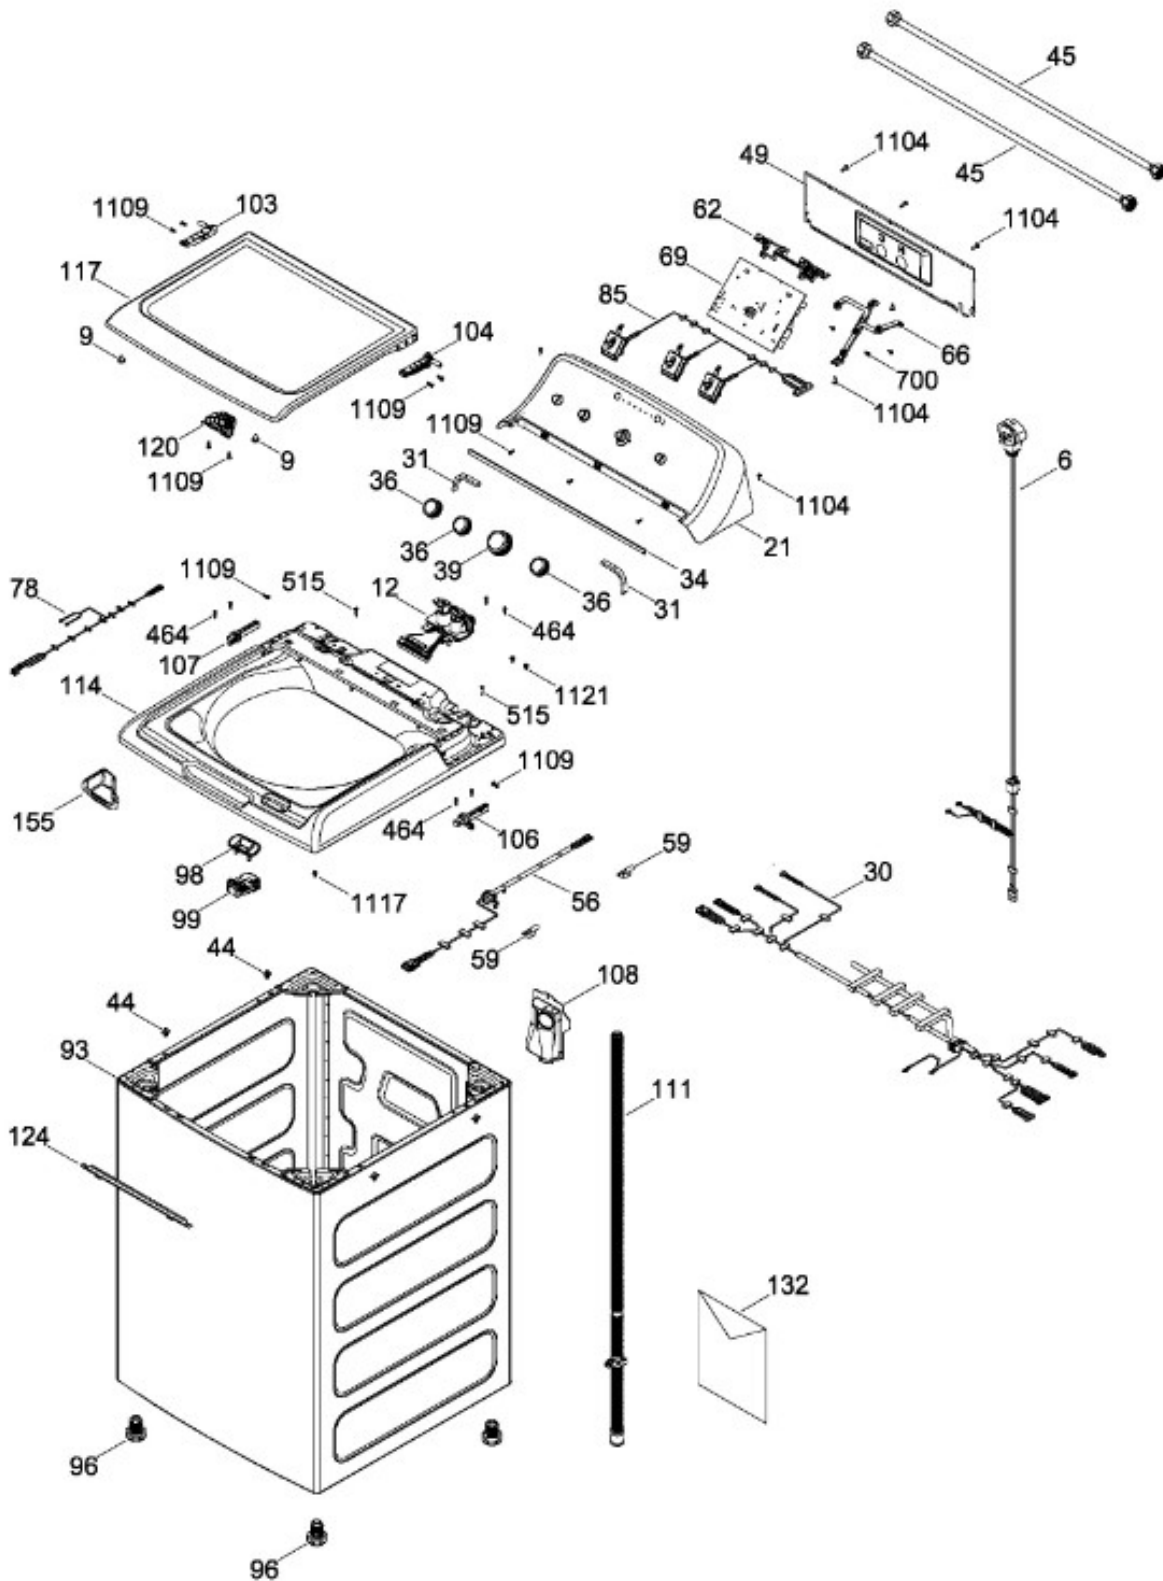

# LAVADORA LMA77114CBEK01

COPETE / BACKSPLASH  
GABINETE Y CUBIERTA / CABINET & COVER

LMA77114CBEK01

Distribuidor Autorizado

SurteRápido.com

Venta de Refacciones  
Electrodomesticas

# LAVADORA LMA77114CBEK01

PARTES PARA TINA / TUB, BASKET & AGITATOR

LMA77114CBEK01

Distribuidor Autorizado

SurteRápido.com

Venta de Refacciones  
Electrodomesticas

# LAVADORA LMA77114CBEK01

SISTEMA MOTRIZ / PUMP & DRIVE COMPONENTS

LMA77114CBEK01

Distribuidor Autorizado

**SurteRápido.com**

Venta de Refacciones  
Electrodomesticas