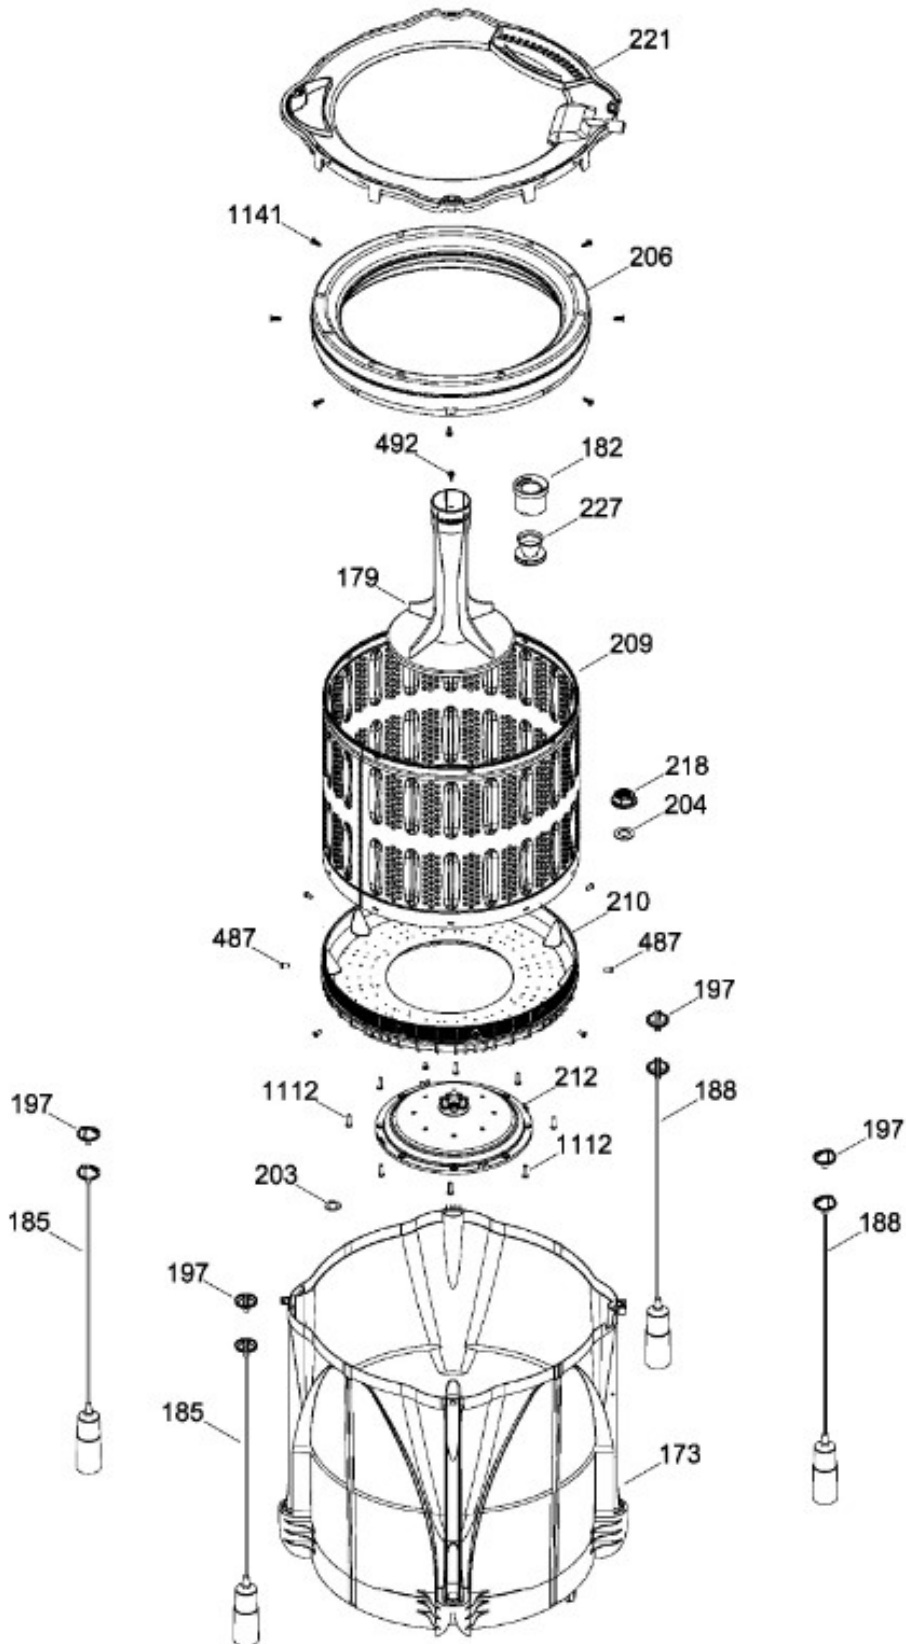

# LAVADORA LMA77114CBEK01

COPETE / BACKSPLASH  
GABINETE Y CUBIERTA / CABINET & COVER

LMA77114CBEK01

Distribuidor Autorizado

SurteRápido.com

Venta de Refacciones  
Electrodomesticas

# LAVADORA LMA77114CBEK01

PARTES PARA TINA / TUB, BASKET & AGITATOR

LMA77114CBEK01

Distribuidor Autorizado

SurteRápido.com

Venta de Refacciones  
Electrodomesticas

# LAVADORA LMA77114CBEK01

SISTEMA MOTRIZ / PUMP & DRIVE COMPONENTS

LMA77114CBEK01

Distribuidor Autorizado

**SurteRápido.com**

Venta de Refacciones  
Electrodomesticas

# LAVADORA LMA77114CBEK01

Guía	Refacción	Descripción
6	WW01F01689	ENSAMBLE TOMACORRIENTE
9	WW01A00654	GOMA TAPA
12	WW01F01773	VALVULA AGUA DOBLE
12	WW01F01773	VALVULA AGUA DOBLE
21	WW01L01689	ETIQUETA Y COPETE ENS
30	WW01F01698	ARNES PRINCIPAL ENSAMBLE
31	WW01L01676	SELLADOR COPETE
34	WW01L01675	SELLADOR COPETE
36	WW01L01634	PERILLA ROTATORIA
39	WW01L01637	PERILLA CONTROL
44	WW01A00641	PIN ALINEAMIENTO
45	WW01F00597	MANGUERA
45	WW01F01987	MANGUERA
49	WW01L01624	PANEL POSTERIOR COPETE
56	WW01F01679	ARNES SEGURO TAPA
59	WW01A00651	CLIP CABLE
62	WW01L01703	BOTON INICIO / PAUSA
66	WW02F00735	SOPORTE TARJETA CONTROL
69	WW01F01811	TARJETA Y SOFTWARE
78	WW01F01677	ARNES VALVULAS
78	WW01F01677	ARNES VALVULAS
85	WW01F01777	SELECTOR ENSAMBLE
93	WW01L01529	GABINETE ENSAMBLE
96	WW01F01749	PATA NIVELADORA
96	WW01L01746	PATA NIVELADORA
96	WW01L01746	PATA NIVELADORA
96	WW01L01746	PATA NIVELADORA
98	WW01F01763	BISEL BLOCAPUERTAS
98	WW01F01763	BISEL BLOCAPUERTAS
99	WW01L01660	SEGURO TAPA
103	WW01L01632	BISAGRA IZQUIERDA
104	WW01L01633	BISAGRA DERECHA
106	WW01L01630	BUJE
107	WW01L01631	BUJE
108	WW01L01506	CUBIERTA MANGUERA