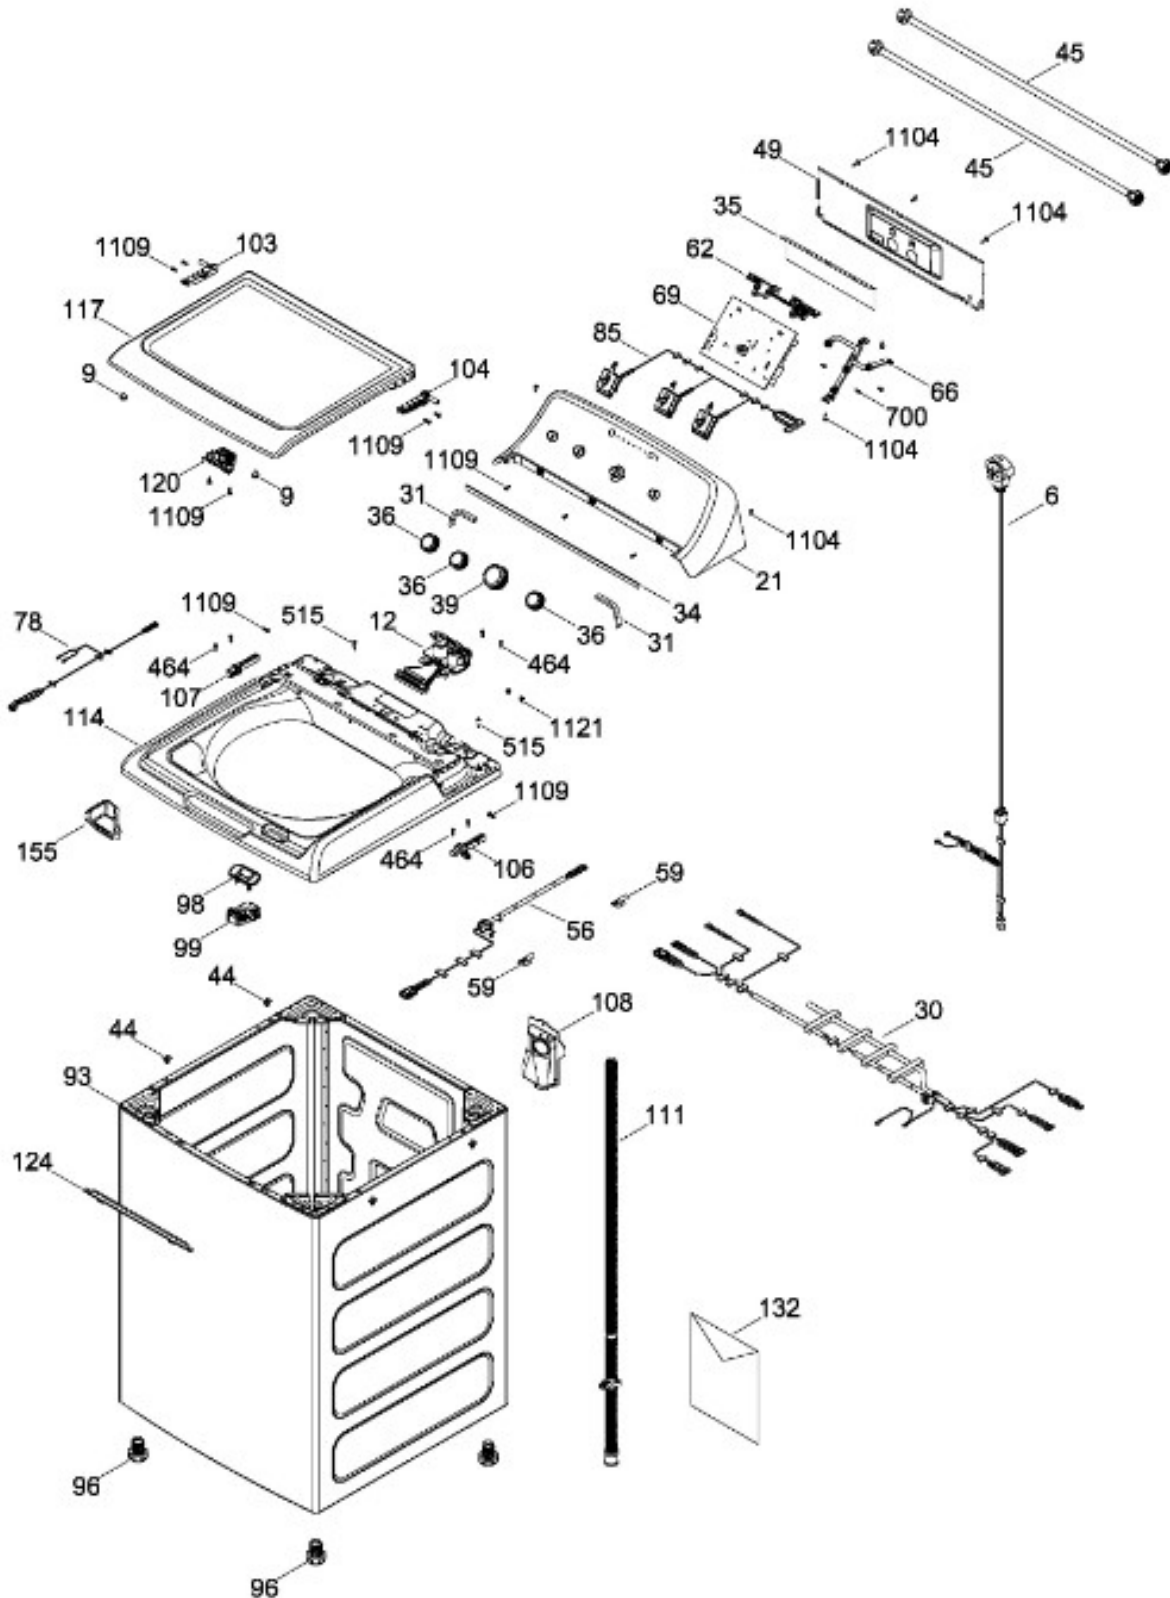

Distribuidor Autorizado

SurteRápido.com

Venta de Refacciones
Electrodomesticas

LAVADORA LMA77114CBEK02

COPETE / BACKSPLASH
GABINETE Y CUBIERTA / CABINET & COVER

LMA77114CBEK02

Distribuidor Autorizado

SurteRápido.com

Venta de Refacciones
Electrodomesticas

LAVADORA LMA77114CBEK02

PARTES PARA TINA / TUB, BASKET & AGITATOR

LMA77114CBEK02

Distribuidor Autorizado

SurteRápido.com

Venta de Refacciones
Electrodomesticas

LAVADORA LMA77114CBEK02

SISTEMA MOTRIZ / PUMP & DRIVE COMPONENTS

LMA77114CBEK02

Distribuidor Autorizado

SurteRápido.com

Venta de Refacciones
Electrodomesticas

LAVADORA LMA77114CBEK02

Guía	Refacción	Descripción
6	WW01F01689	ENSAMBLE TOMACORRIENTE
9	WW01A00654	GOMA TAPA
12	WW01F01773	VALVULA AGUA DOBLE
12	WW01F01773	VALVULA AGUA DOBLE
21	WW01L01689	ETIQUETA Y COPETE ENS
30	WW01F01867	ARNES PRINCIPAL
30	WW01F02025	ARNES PRINCIPAL
31	WW01L01676	SELLADOR COPETE
34	WW01L01675	SELLADOR COPETE
35	WW01L01668	PAPEL TERMOVOLT
36	WW01L01634	PERILLA ROTATORIA
39	WW01L01637	PERILLA CONTROL
44	WW01A00641	PIN ALINEAMIENTO
45	WW01F00597	MANGUERA
45	WW01F01987	MANGUERA
49	WW01L01624	PANEL POSTERIOR COPETE
56	WW01F01679	ARNES SEGURO TAPA
59	WW01A00651	CLIP CABLE
62	WW01L01703	BOTON INICIO / PAUSA
66	WW02F00735	SOPORTE TARJETA CONTROL
69	WW01F01811	TARJETA Y SOFTWARE
78	WW01F01677	ARNES VALVULAS
85	WW01F01777	SELECTOR ENSAMBLE
93	WW01L01529	GABINETE ENSAMBLE
96	WW01F01749	PATA NIVELADORA
96	WW01L01746	PATA NIVELADORA
96	WW01L01746	PATA NIVELADORA
96	WW01L01746	PATA NIVELADORA
98	WW01F01763	BISEL BLOCAPUERTAS
99	WW01L01660	SEGURO TAPA
103	WW01L01632	BISAGRA IZQUIERDA
104	WW01L01633	BISAGRA DERECHA
106	WW01L01630	BUJE
107	WW01L01631	BUJE
108	WW01L01506	CUBIERTA MANGUERA