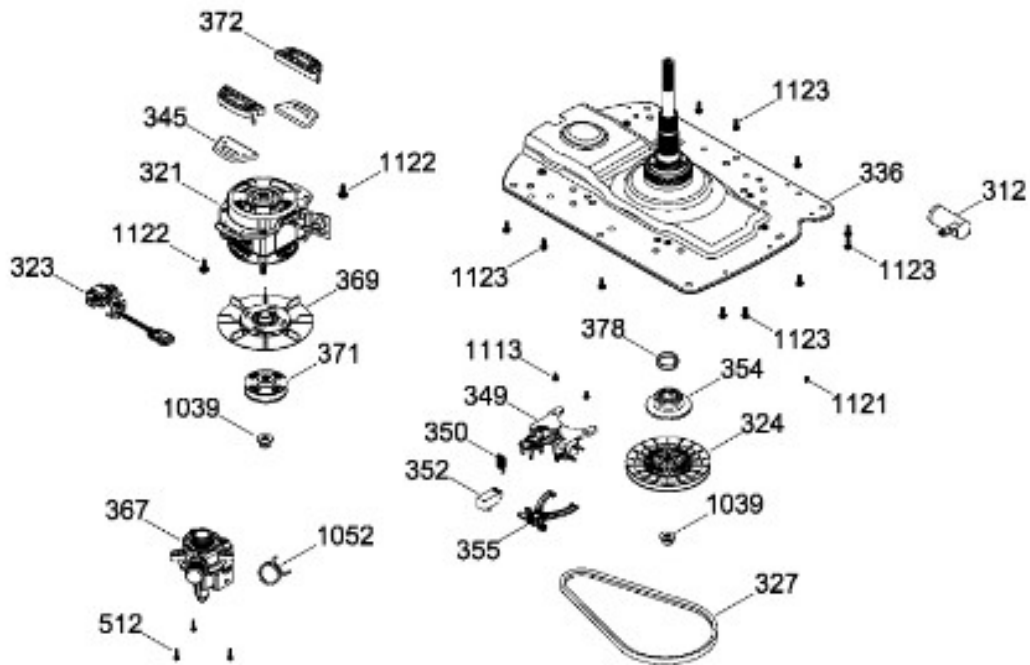

Venta de Refacciones
Electrodomesticas

LAVADORA LMA77114CBEK02

PARTES PARA TINA / TUB, BASKET & AGITATOR

LMA77114CBEK02

Distribuidor Autorizado

SurteRápido.com

Venta de Refacciones
Electrodomesticas

LAVADORA LMA77114CBEK02

SISTEMA MOTRIZ / PUMP & DRIVE COMPONENTS

LMA77114CBEK02

Distribuidor Autorizado

SurteRápido.com

Venta de Refacciones
Electrodomesticas

LAVADORA LMA77114CBEK02

Guía	Refacción	Descripción
6	WW01F01689	ENSAMBLE TOMACORRIENTE
9	WW01A00654	GOMA TAPA
12	WW01F01773	VALVULA AGUA DOBLE
12	WW01F01773	VALVULA AGUA DOBLE
21	WW01L01689	ETIQUETA Y COPETE ENS
30	WW01F01867	ARNES PRINCIPAL
30	WW01F02025	ARNES PRINCIPAL
31	WW01L01676	SELLADOR COPETE
34	WW01L01675	SELLADOR COPETE
35	WW01L01668	PAPEL TERMOVOLT
36	WW01L01634	PERILLA ROTATORIA
39	WW01L01637	PERILLA CONTROL
44	WW01A00641	PIN ALINEAMIENTO
45	WW01F00597	MANGUERA
45	WW01F01987	MANGUERA
49	WW01L01624	PANEL POSTERIOR COPETE
56	WW01F01679	ARNES SEGURO TAPA
59	WW01A00651	CLIP CABLE
62	WW01L01703	BOTON INICIO / PAUSA
66	WW02F00735	SOPORTE TARJETA CONTROL
69	WW01F01811	TARJETA Y SOFTWARE
78	WW01F01677	ARNES VALVULAS
85	WW01F01777	SELECTOR ENSAMBLE
93	WW01L01529	GABINETE ENSAMBLE
96	WW01F01749	PATA NIVELADORA
96	WW01L01746	PATA NIVELADORA
96	WW01L01746	PATA NIVELADORA
96	WW01L01746	PATA NIVELADORA
98	WW01F01763	BISEL BLOCAPUERTAS
99	WW01L01660	SEGURO TAPA
103	WW01L01632	BISAGRA IZQUIERDA
104	WW01L01633	BISAGRA DERECHA
106	WW01L01630	BUJE
107	WW01L01631	BUJE
108	WW01L01506	CUBIERTA MANGUERA