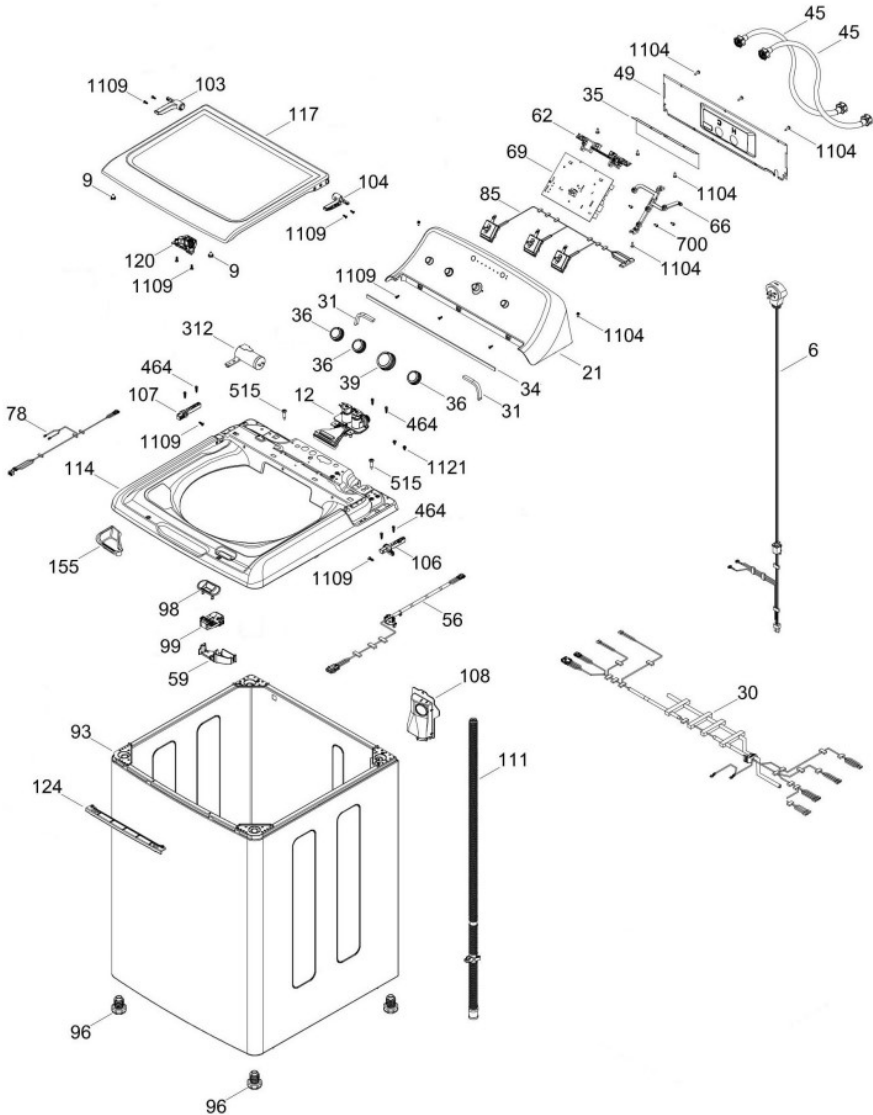

Distribuidor Autorizado

SurteRápido.com

Venta de Refacciones
Electrodomesticas

Lavadora Mabe LMA77114SBAB03

COPETE / BACKSPLASH
GABINETE Y CUBIERTA / CABINET & COVER

LMA77114SBAB03