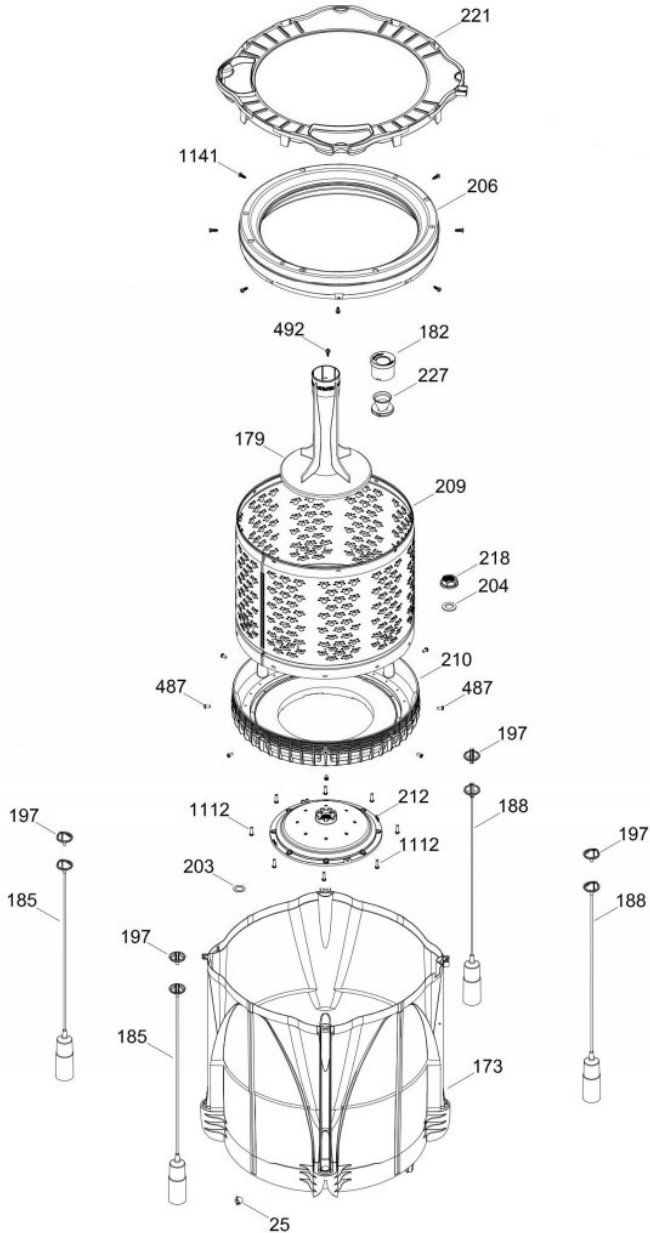

Distribuidor Autorizado

SurteRápido.com

Venta de Refacciones
Electrodomesticas

Lavadora Mabe LMA77114SBAB03