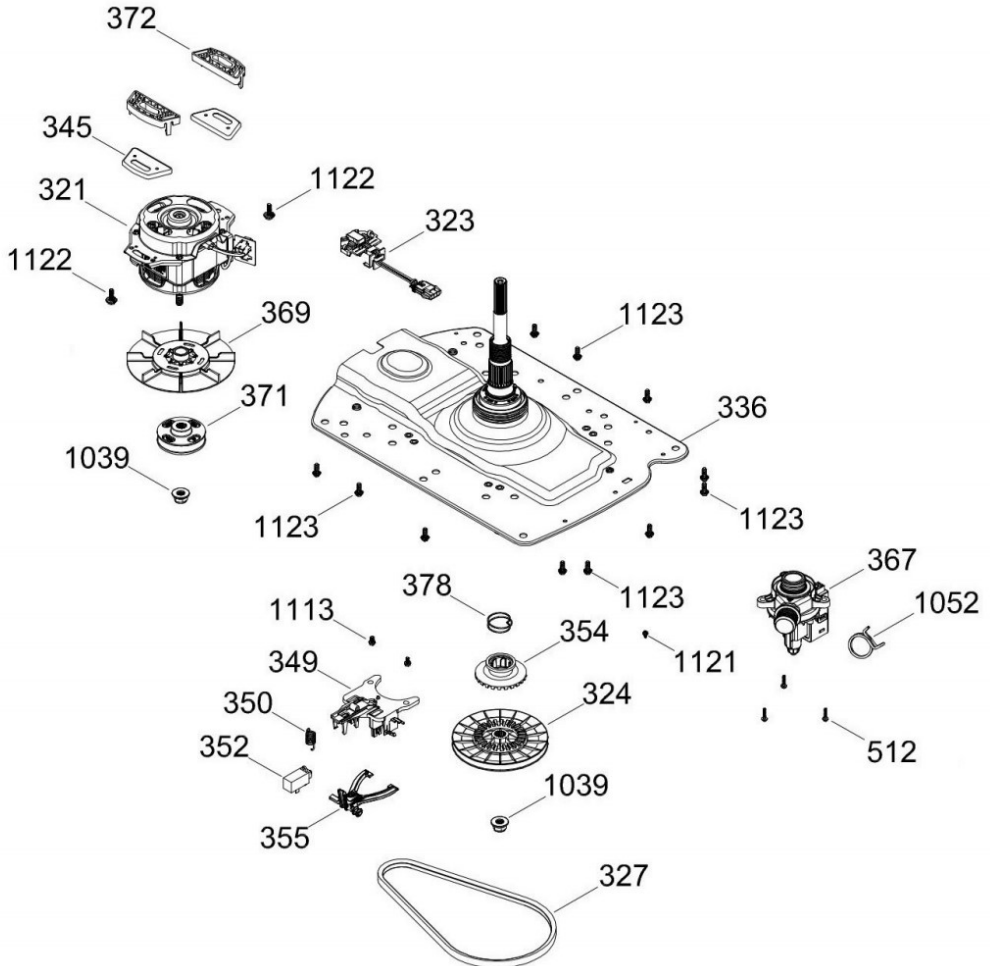

Distribuidor Autorizado

SurteRápido.com

Venta de Refacciones
Electrodomesticas

Lavadora Mabe LMA77114SBAB03

Distribuidor Autorizado

SurteRápido.com

Venta de Refacciones
Electrodomesticas

Lavadora Mabe LMA77114SBAB03

Guía	Componente	Descripción
6	233D2095G001	ENSAMBLE TOMACORRIENTE
9	277B2275P001	GOMA TAPA
12	290D1316G009	VALVULA DE AGUA
21	233D2589G003	ETIQUETA Y COPETE ENS
25	323B1408P001	ABRAZADERA MANGUERA
30	233D2109G003	ARNES PRINCIPAL MEX
31	233D2309P002	SELLADOR COPETE
34	233D2309P003	SELLADOR COPETE
35	233D2308P002	PAPEL TERMOVOLT
36	253C1247G001	PERILLA ROTATORIA
39	253C1252G001	PERILLA CONTROL
45	233D2851G001	MANGUERA LLENADO ENSAMBLE
49	234D2296P002	PANEL POSTERIOR COPETE
56	233D2056G002	ARNES LID LOCK
59	253C1338P001	SOPORTE SEGURO TAPA
62	253C1242P002	BOTON INICIO / PAUSA
66	253C1261P001	SOPORTE TARJETA CONTROL
69	EMX1740P005R000	TARJETA CONTROL
78	233D2055G004	ARNES VALVULAS
85	290D2271G001	SELECTOR ENSAMBLE
93	233D2850G001	ENS GABINETE 27
96	253C1245P003	PATA NIVELADORA
98	277B2259P001	BISEL BLOCAPUERTAS
99	233D2274P002	SEGURO TAPA
103	253C1257P001	AMORTIGUADOR Y SOPORTE IZQUIERD
104	253C1258P001	AMORTIGUADOR Y SOPORTE DERECHO
106	253C1180P001	BUJE DERECHO
107	253C1180P002	BUJE IZQUIERDO