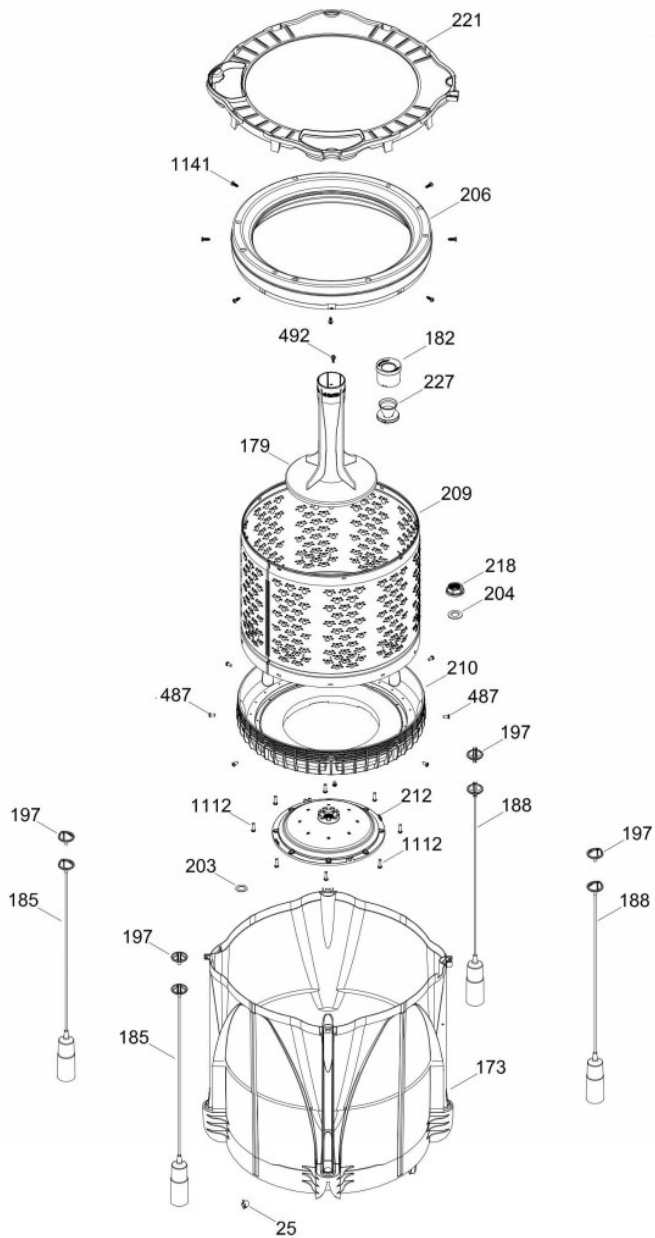

Distribuidor Autorizado

SurteRápido.com

Venta de Refacciones
Electrodomesticas

Lavadora Mabe LMA77114SBAB04

PARTES PARA TINA / TUB, BASKET & AGITATOR

LMA77114SBAB04