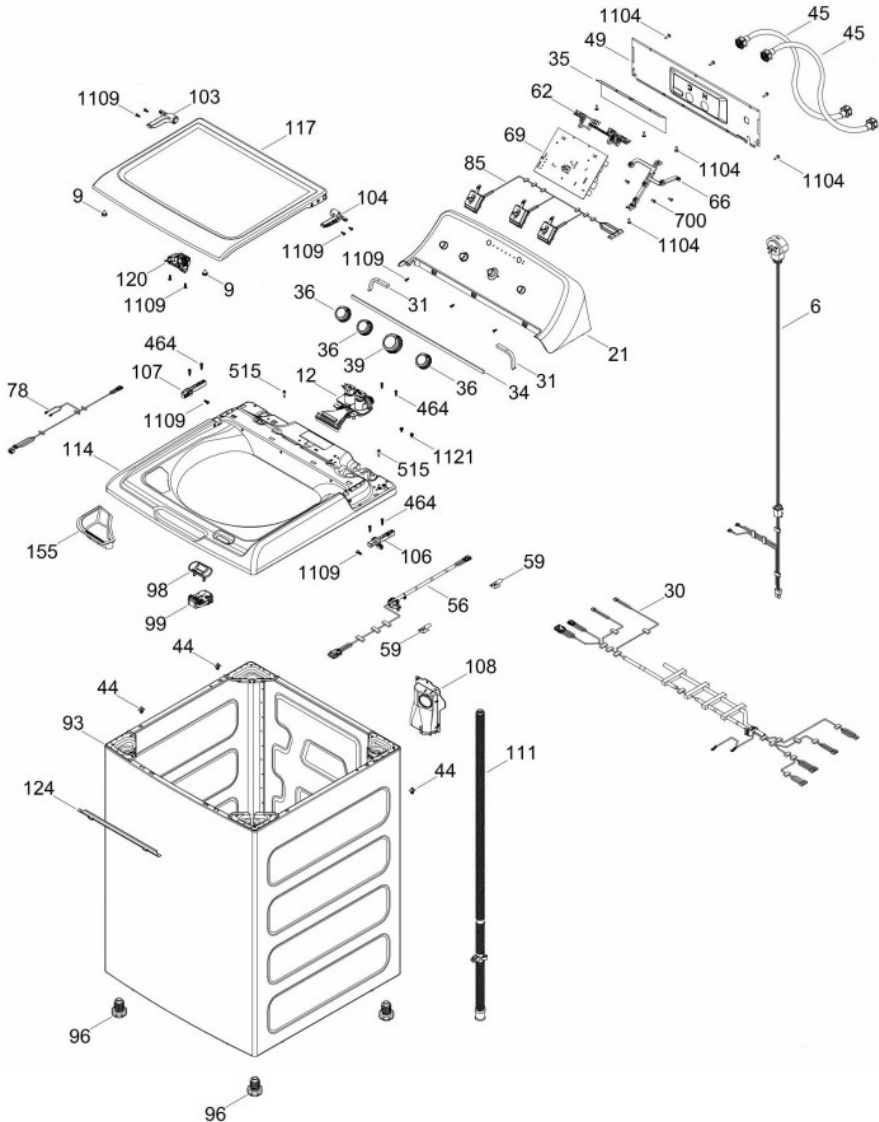

Distribuidor Autorizado

SurteRápido.com

Venta de Refacciones
Electrodomesticas

Lavadora Mabe LMA77114SBAB04

COPETE / BACKSPLASH
GABINETE Y CUBIERTA / CABINET & COVER

LMA77114SBAB04