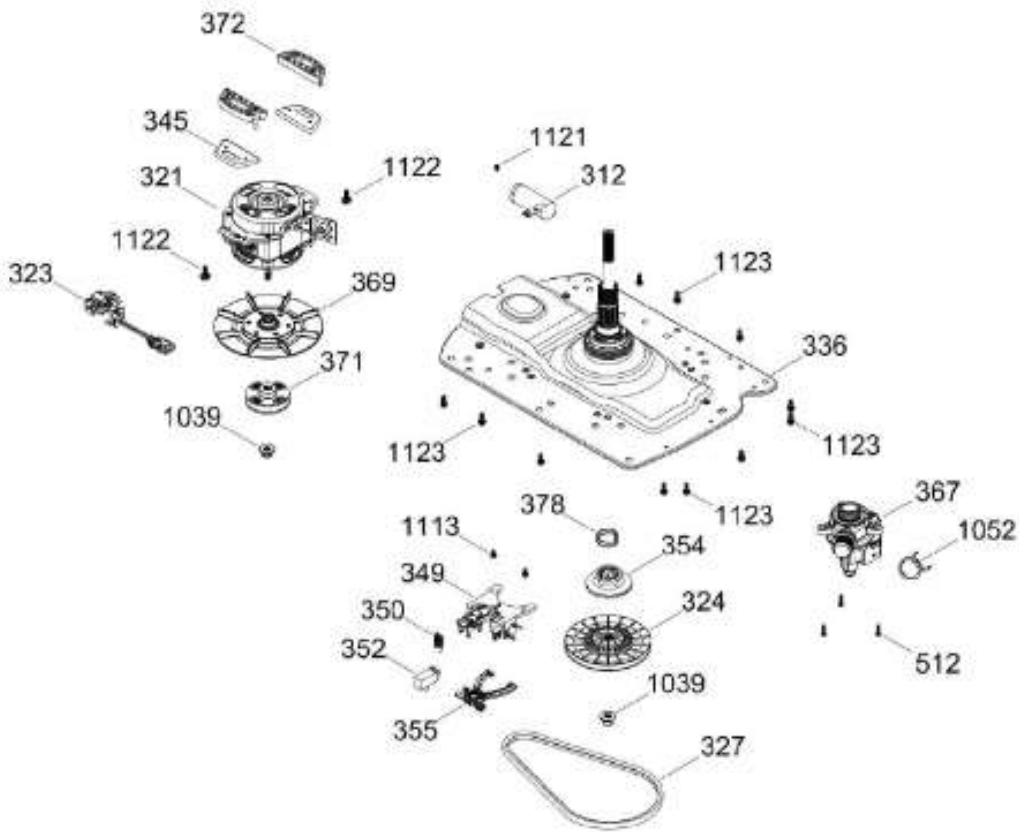

Venta de Refacciones
Electrodomesticas

LAVADORA LMA78112CBAB00

PARTES PARA TINA / TUB, BASKET & AGITATOR

LMA78112CBAB00

Distribuidor Autorizado

SurteRápido.com

Venta de Refacciones
Electrodomesticas

LAVADORA LMA78112CBAB00

SISTEMA MOTRIZ / PUMP & DRIVE COMPONENTS

LMA78112CBAB00

Distribuidor Autorizado

SurteRápido.com

Venta de Refacciones
Electrodomesticas

LAVADORA LMA78112CBAB00

Guía	Refacción	Descripción
6	WW01F01689	ENSAMBLE TOMACORRIENTE
9	WW01A00654	GOMA TAPA
12	WW01F01766	UNIVALVULA
12	WW01F03152	UNIVALVULA
15	WW01F01746	ENTRADA DE AGUA
21	WW01L01820	ENSAMBLE IML Y COPETE
25	WW01A00068	ABRAZADERA MANGUERA
30	WW01F01867	ARNES PRINCIPAL
30	WW01F02025	ARNES PRINCIPAL
31	WW01L01676	SELLADOR COPETE
34	WW01L01675	SELLADOR COPETE
35	WW01L01668	PAPEL TERMOVOLT
36	WW01L01634	PERILLA ROTATORIA
39	WW01L01637	PERILLA CONTROL
44	WW01A00641	PIN ALINEAMIENTO
45	WW01F00597	MANGUERA
45	WW01F01987	MANGUERA
49	WW01L01625	PANEL POSTERIOR COPETE
56	WW01F01679	ARNES SEGURO TAPA
59	WW01A00651	CLIP CABLE
62	WW01L01703	BOTON INICIO / PAUSA
66	WW02F00735	SOPORTE TARJETA CONTROL
69	WW01F01880	TARJETA Y SOFTWARE
78	WW01F01678	ARNES VALVULAS
85	WW01F01718	SELECTOR ENSAMBLE
93	WW01L01529	GABINETE ENSAMBLE
96	WW01L01746	PATA NIVELADORA
96	WW01L01746	PATA NIVELADORA
96	WW01L01746	PATA NIVELADORA
98	WW01F01763	BISEL BLOCAPUERTAS
98	WW01F01763	BISEL BLOCAPUERTAS
99	WW01L01660	SEGURO TAPA
103	WW01L01632	BISAGRA IZQUIERDA
104	WW01L01633	BISAGRA DERECHA
106	WW01L01630	BUJE