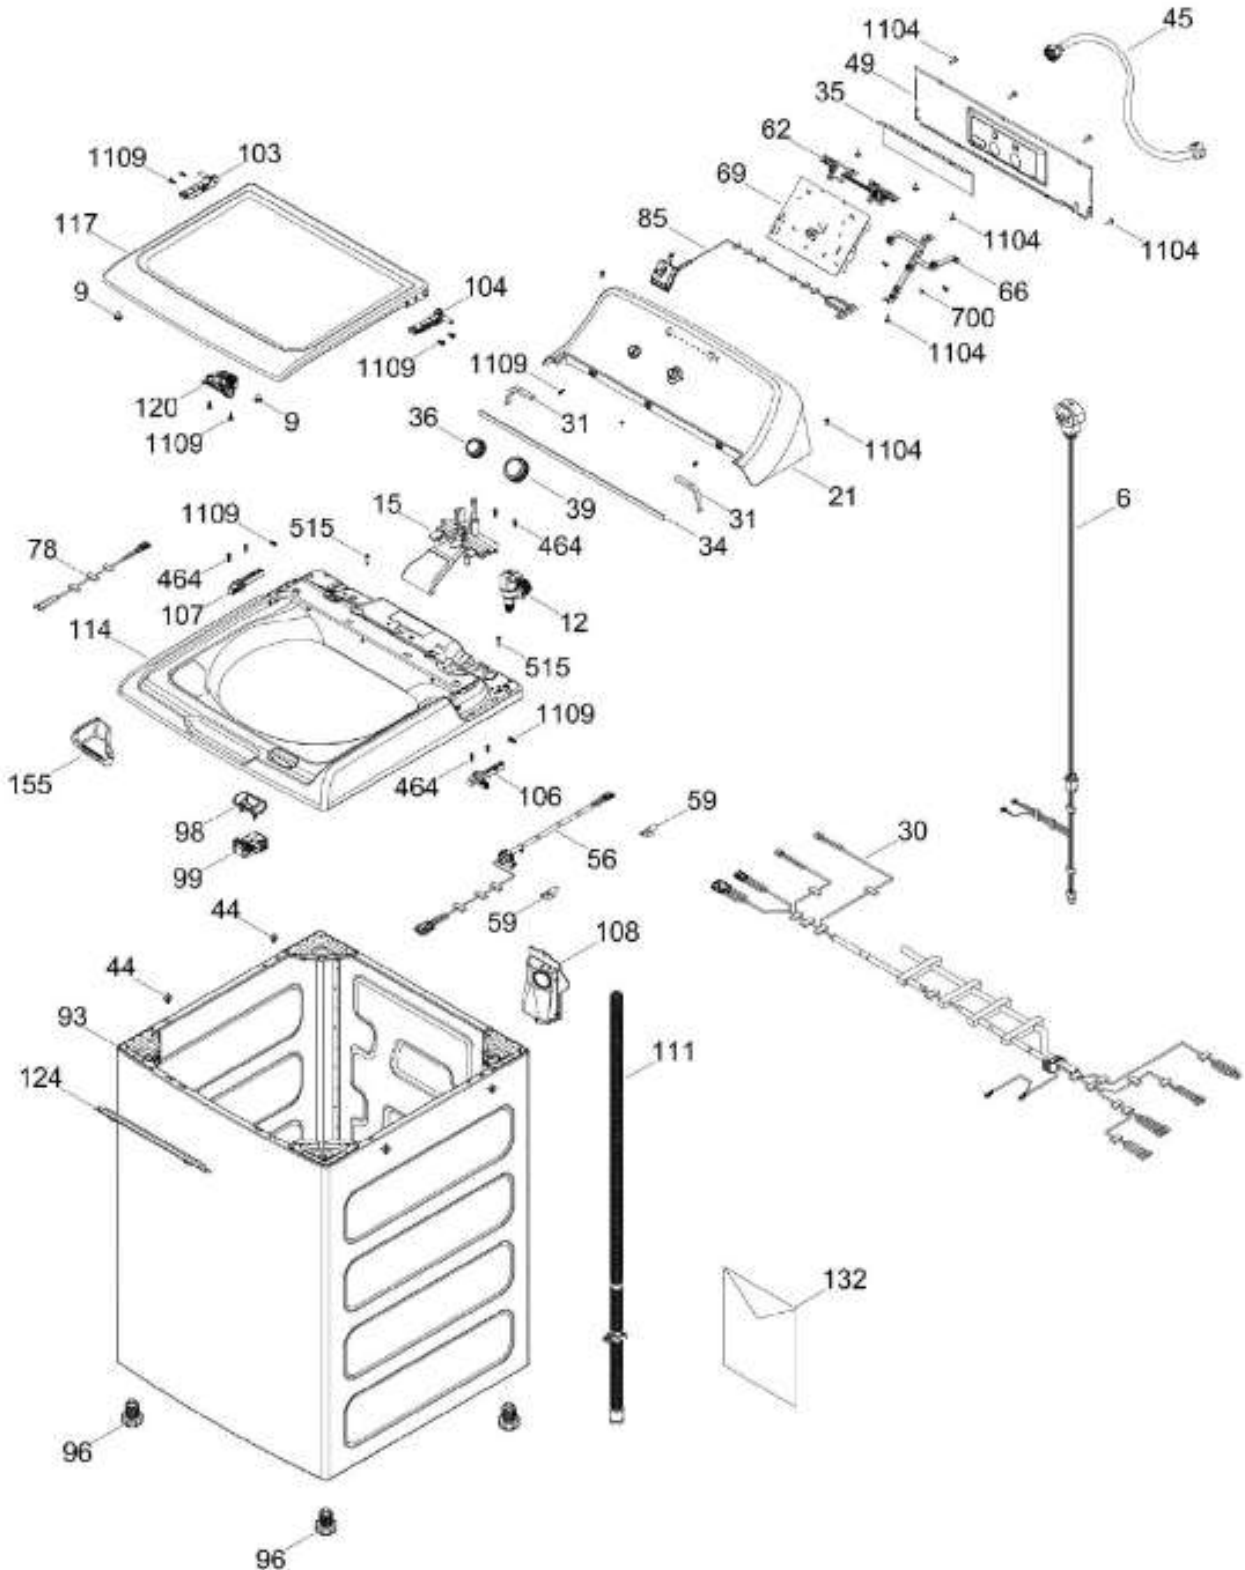

Distribuidor Autorizado

SurteRápido.com

Venta de Refacciones
Electrodomesticas

LAVADORA LMA78112CBAB00

COPETE / BACKSPLASH
GABINETE Y CUBIERTA / CABINET & COVER

LMA78112CBAB00

Distribuidor Autorizado

SurteRápido.com

Venta de Refacciones
Electrodomesticas

LAVADORA LMA78112CBAB00

PARTES PARA TINA / TUB, BASKET & AGITATOR

LMA78112CBAB00

Distribuidor Autorizado

SurteRápido.com

Venta de Refacciones
Electrodomesticas

LAVADORA LMA78112CBAB00

SISTEMA MOTRIZ / PUMP & DRIVE COMPONENTS

LMA78112CBAB00

Distribuidor Autorizado

SurteRápido.com

Venta de Refacciones
Electrodomesticas

LAVADORA LMA78112CBAB00

Guía	Refacción	Descripción
6	WW01F01689	ENSAMBLE TOMACORRIENTE
9	WW01A00654	GOMA TAPA
12	WW01F01766	UNIVALVULA
12	WW01F03152	UNIVALVULA
15	WW01F01746	ENTRADA DE AGUA
21	WW01L01820	ENSAMBLE IML Y COPETE
25	WW01A00068	ABRAZADERA MANGUERA
30	WW01F01867	ARNES PRINCIPAL
30	WW01F02025	ARNES PRINCIPAL
31	WW01L01676	SELLADOR COPETE
34	WW01L01675	SELLADOR COPETE
35	WW01L01668	PAPEL TERMOVOLT
36	WW01L01634	PERILLA ROTATORIA
39	WW01L01637	PERILLA CONTROL
44	WW01A00641	PIN ALINEAMIENTO
45	WW01F00597	MANGUERA
45	WW01F01987	MANGUERA
49	WW01L01625	PANEL POSTERIOR COPETE
56	WW01F01679	ARNES SEGURO TAPA
59	WW01A00651	CLIP CABLE
62	WW01L01703	BOTON INICIO / PAUSA
66	WW02F00735	SOPORTE TARJETA CONTROL
69	WW01F01880	TARJETA Y SOFTWARE
78	WW01F01678	ARNES VALVULAS
85	WW01F01718	SELECTOR ENSAMBLE
93	WW01L01529	GABINETE ENSAMBLE
96	WW01L01746	PATA NIVELADORA
96	WW01L01746	PATA NIVELADORA
96	WW01L01746	PATA NIVELADORA
98	WW01F01763	BISEL BLOCAPUERTAS
98	WW01F01763	BISEL BLOCAPUERTAS
99	WW01L01660	SEGURO TAPA
103	WW01L01632	BISAGRA IZQUIERDA
104	WW01L01633	BISAGRA DERECHA
106	WW01L01630	BUJE