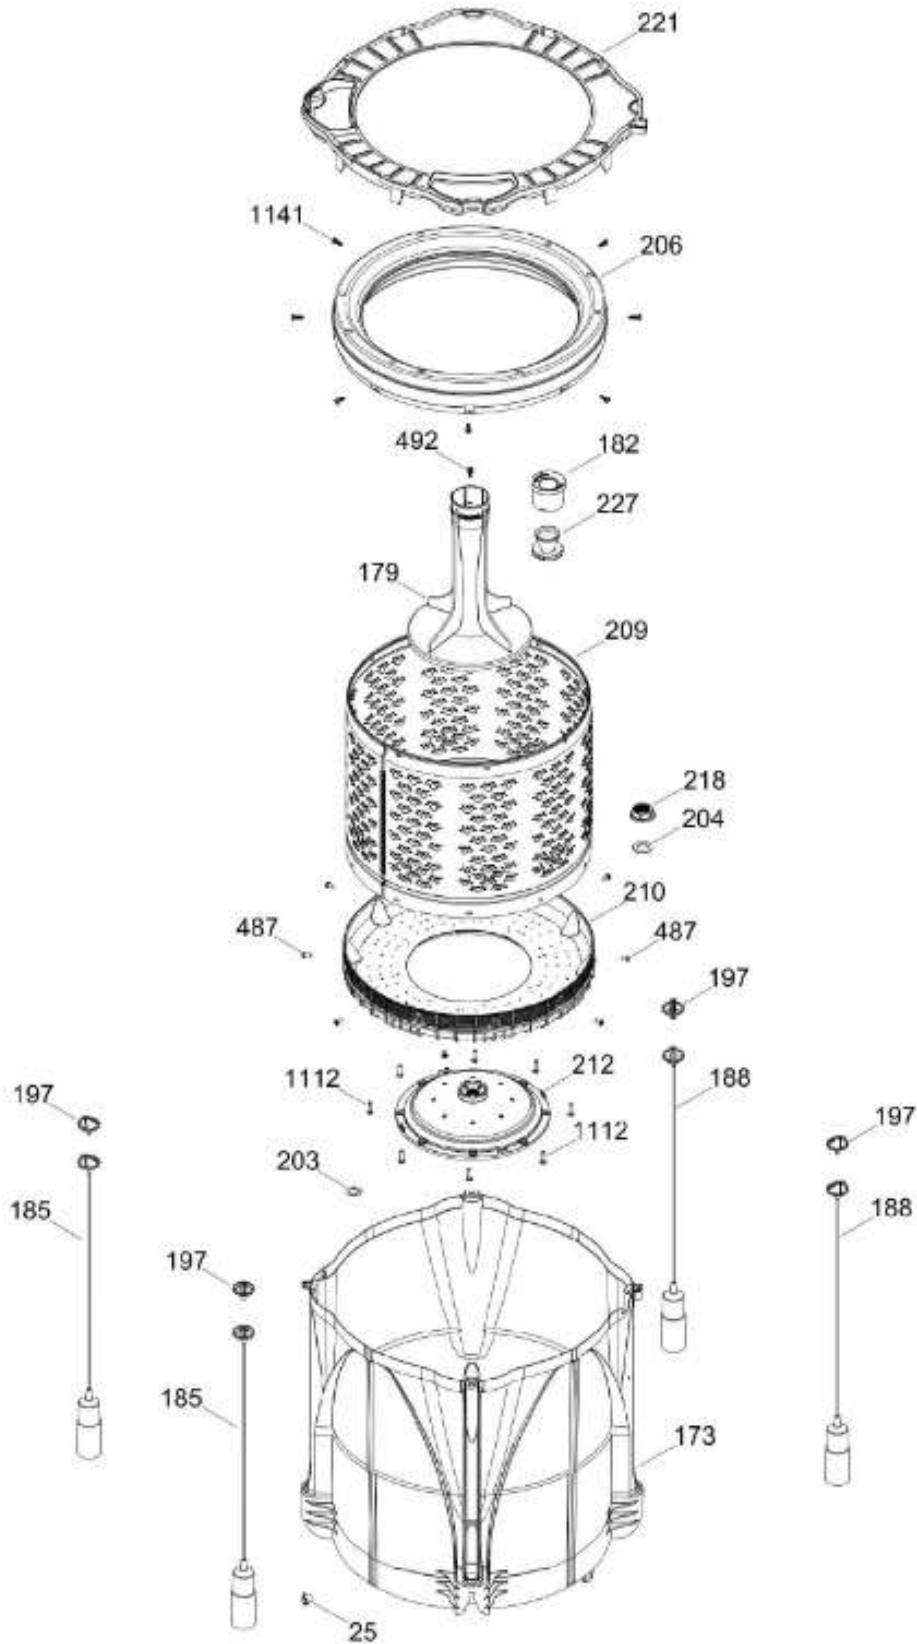

Venta de Refacciones
Electrodomesticas

LAVADORA LMA78112CBAB00

PARTES PARA TINA / TUB, BASKET & AGITATOR

LMA78112CBAB00

Distribuidor Autorizado

SurteRápido.com

Venta de Refacciones
Electrodomesticas

LAVADORA LMA78112CBAB00

SISTEMA MOTRIZ / PUMP & DRIVE COMPONENTS

LMA78112CBAB00

Distribuidor Autorizado

SurteRápido.com

Venta de Refacciones
Electrodomesticas

LAVADORA LMA78112CBAB00

Guía	Refacción	Descripción
6	WW01F01689	ENSAMBLE TOMACORRIENTE
9	WW01A00654	GOMA TAPA
12	WW01F01766	UNIVALVULA
12	WW01F03152	UNIVALVULA
15	WW01F01746	ENTRADA DE AGUA
21	WW01L01820	ENSAMBLE IML Y COPETE
25	WW01A00068	ABRAZADERA MANGUERA
30	WW01F01867	ARNES PRINCIPAL
30	WW01F02025	ARNES PRINCIPAL
31	WW01L01676	SELLADOR COPETE
34	WW01L01675	SELLADOR COPETE
35	WW01L01668	PAPEL TERMOVOLT
36	WW01L01634	PERILLA ROTATORIA
39	WW01L01637	PERILLA CONTROL
44	WW01A00641	PIN ALINEAMIENTO
45	WW01F00597	MANGUERA
45	WW01F01987	MANGUERA
49	WW01L01625	PANEL POSTERIOR COPETE
56	WW01F01679	ARNES SEGURO TAPA
59	WW01A00651	CLIP CABLE
62	WW01L01703	BOTON INICIO / PAUSA
66	WW02F00735	SOPORTE TARJETA CONTROL
69	WW01F01880	TARJETA Y SOFTWARE
78	WW01F01678	ARNES VALVULAS
85	WW01F01718	SELECTOR ENSAMBLE
93	WW01L01529	GABINETE ENSAMBLE
96	WW01L01746	PATA NIVELADORA
96	WW01L01746	PATA NIVELADORA
96	WW01L01746	PATA NIVELADORA
98	WW01F01763	BISEL BLOCAPUERTAS
98	WW01F01763	BISEL BLOCAPUERTAS
99	WW01L01660	SEGURO TAPA
103	WW01L01632	BISAGRA IZQUIERDA
104	WW01L01633	BISAGRA DERECHA
106	WW01L01630	BUJE