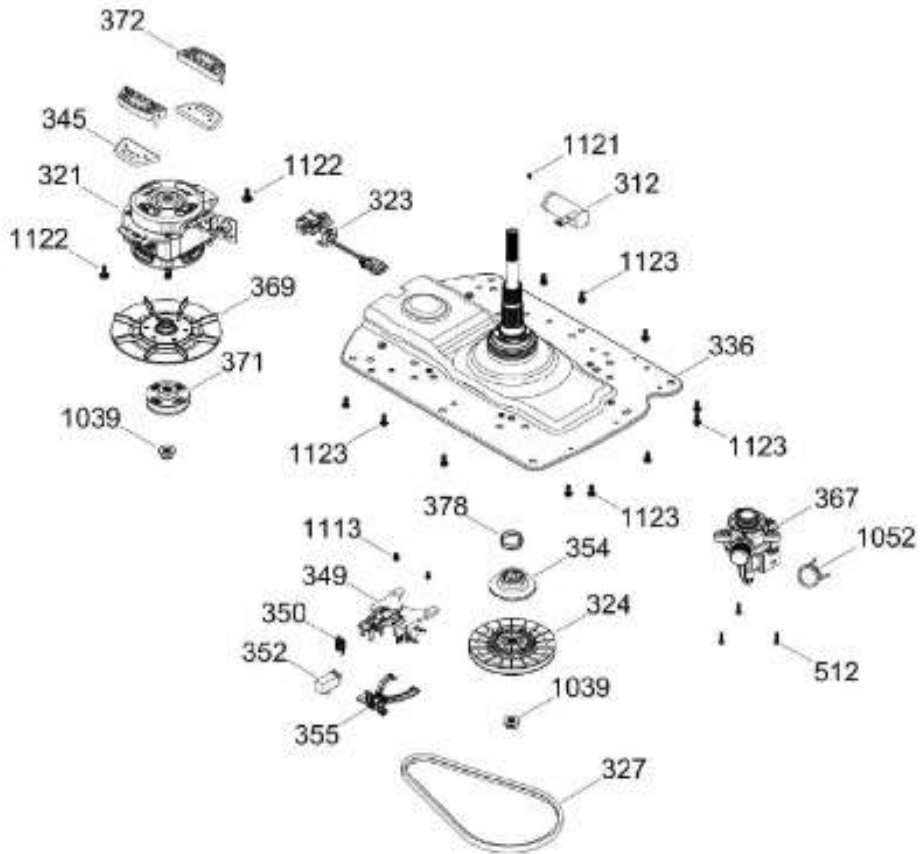

Venta de Refacciones
Electrodomesticas

LAVADORA LMA78112CBAB01

PARTES PARA TINA / TUB, BASKET & AGITATOR

LMA78112CBAB01

Distribuidor Autorizado

SurteRápido.com

Venta de Refacciones
Electrodomesticas

LAVADORA LMA78112CBAB01

SISTEMA MOTRIZ / PUMP & DRIVE COMPONENTS

LMA78112CBAB01

Distribuidor Autorizado

SurteRápido.com

Venta de Refacciones
Electrodomesticas

LAVADORA LMA78112CBAB01

Guía	Refacción	Descripción
6	WW01F01689	ENSAMBLE TOMACORRIENTE
9	WW01A00654	GOMA TAPA
12	WW01F01766	UNIVALVULA
15	WW01F01746	ENTRADA DE AGUA
21	WW01L01820	ENSAMBLE IML Y COPETE
25	WW01A00068	ABRAZADERA MANGUERA
30	WW01F01867	ARNES PRINCIPAL
30	WW01F02025	ARNES PRINCIPAL
31	WW01L01676	SELLADOR COPETE
34	WW01L01675	SELLADOR COPETE
35	WW01L01668	PAPEL TERMOVOLT
36	WW01L01634	PERILLA ROTATORIA
39	WW01L01637	PERILLA CONTROL
44	WW01A00641	PIN ALINEAMIENTO
45	WW01F01987	MANGUERA LLENADO PARA GUA FRÍA ENSAMBLE
49	WW01L01625	PANEL POSTERIOR COPETE
56	WW01F01679	ARNES SEGURO TAPA
59	WW01A00651	CLIP CABLE
62	WW01L01703	BOTON INICIO / PAUSA
66	WW02F00735	SOPORTE TARJETA CONTROL
69	WW01F01880	TARJETA Y SOFTWARE
78	WW01F01678	ARNES VALVULAS
85	WW01F01718	SELECTOR ENSAMBLE
93	WW01L01529	GABINETE ENSAMBLE
96	WW01L01746	PATA NIVELADORA
96	WW01L01746	PATA NIVELADORA
98	WW01F01763	BISEL BLOCAPUERTAS
99	WW01L01660	SEGURO TAPA
103	WW01L01632	BISAGRA IZQUIERDA
104	WW01L01633	BISAGRA DERECHA
106	WW01L01630	BUJE
107	WW01L01631	BUJE
108	WW01L01506	CUBIERTA MANGUERA
108	WW01L01845	CUBIERTA MANGUERA
111	WW01F01744	MANGUERA DRENADO ENSAMBLE