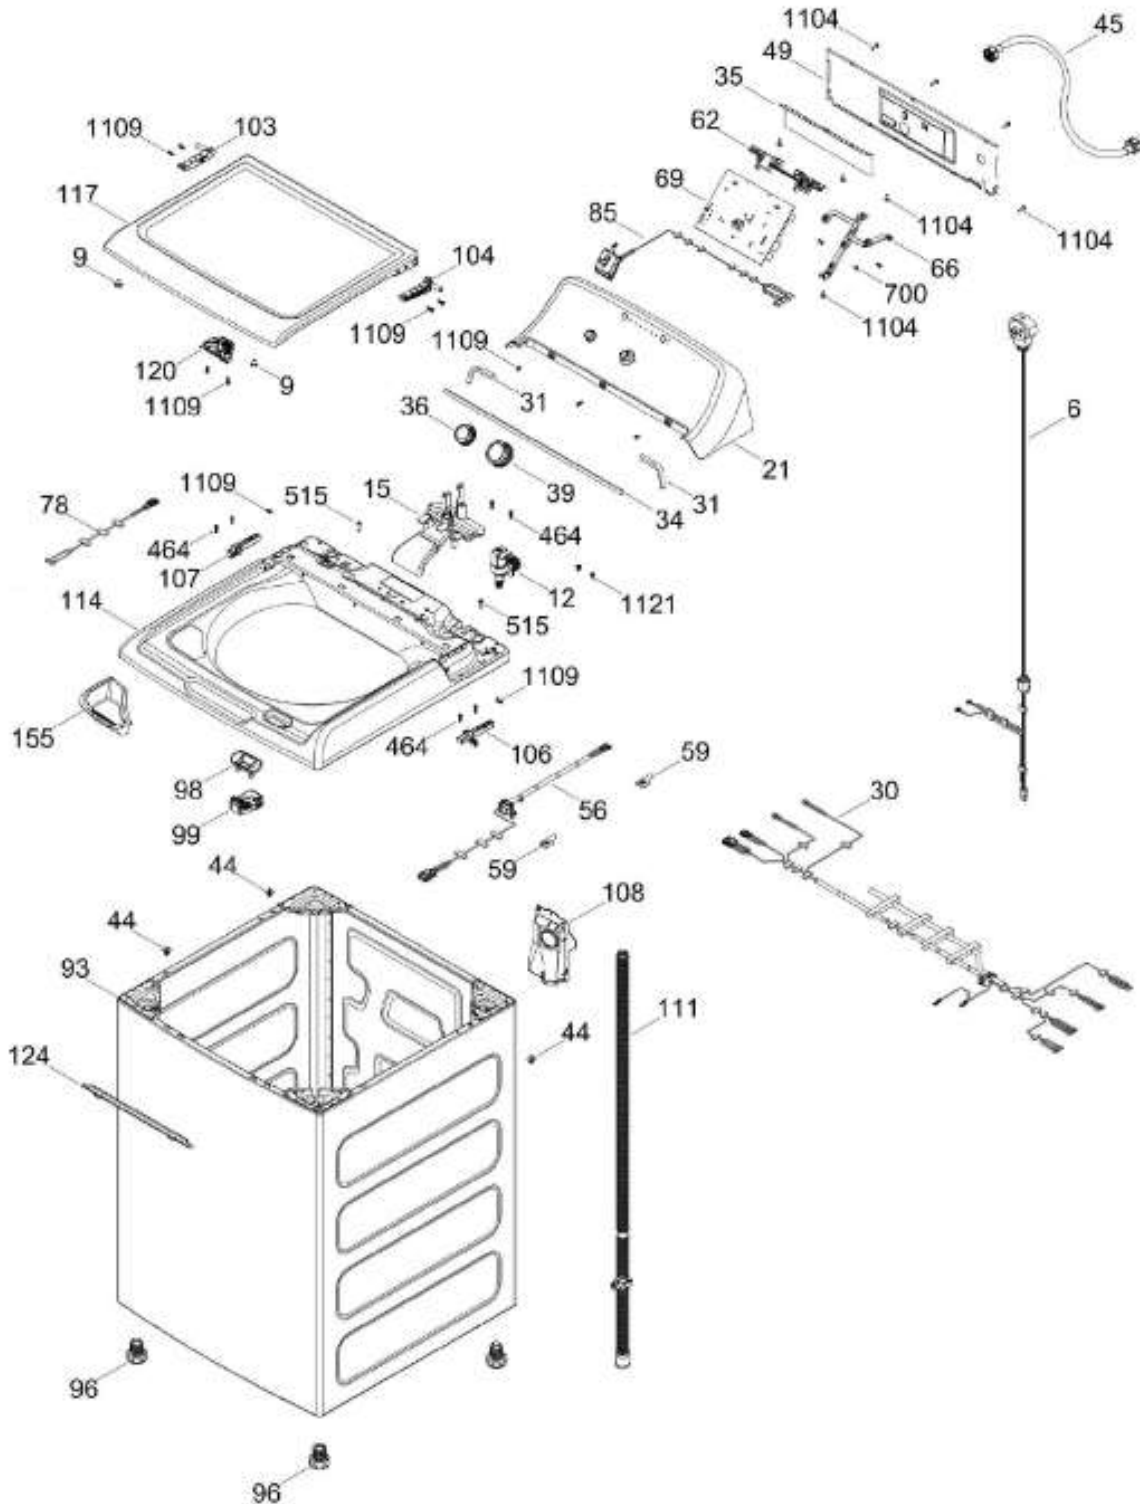

Distribuidor Autorizado

SurteRápido.com

Venta de Refacciones
Electrodomesticas

LAVADORA LMA78112CBAB01

COPETE / BACKSPLASH
GABINETE Y CUBIERTA / CABINET & COVER

LMA78112CBAB01