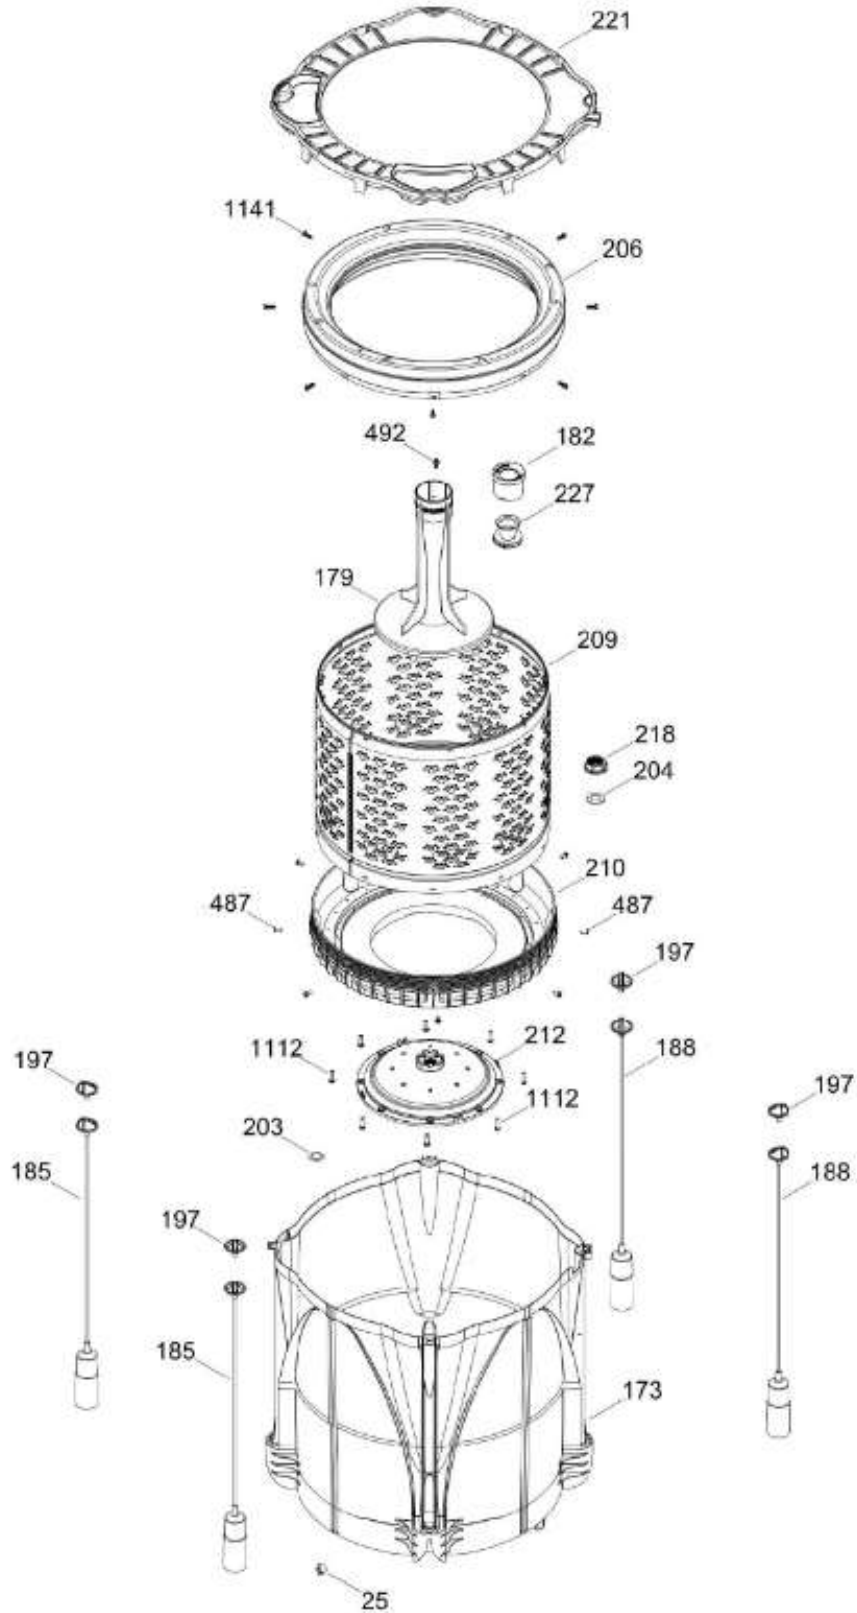

Venta de Refacciones
Electrodomesticas

LAVADORA LMA78112CBAB01

PARTES PARA TINA / TUB, BASKET & AGITATOR

LMA78112CBAB01

Distribuidor Autorizado

SurteRápido.com

Venta de Refacciones
Electrodomesticas

LAVADORA LMA78112CBAB01

SISTEMA MOTRIZ / PUMP & DRIVE COMPONENTS

LMA78112CBAB01

Distribuidor Autorizado

SurteRápido.com

Venta de Refacciones
Electrodomesticas

LAVADORA LMA78112CBAB01

Guía	Refacción	Descripción
6	WW01F01689	ENSAMBLE TOMACORRIENTE
9	WW01A00654	GOMA TAPA
12	WW01F01766	UNIVALVULA
15	WW01F01746	ENTRADA DE AGUA
21	WW01L01820	ENSAMBLE IML Y COPETE
25	WW01A00068	ABRAZADERA MANGUERA
30	WW01F01867	ARNES PRINCIPAL
30	WW01F02025	ARNES PRINCIPAL
31	WW01L01676	SELLADOR COPETE
34	WW01L01675	SELLADOR COPETE
35	WW01L01668	PAPEL TERMOVOLT
36	WW01L01634	PERILLA ROTATORIA
39	WW01L01637	PERILLA CONTROL
44	WW01A00641	PIN ALINEAMIENTO
45	WW01F01987	MANGUERA LLENADO PARA GUA FRÍA ENSAMBLE
49	WW01L01625	PANEL POSTERIOR COPETE
56	WW01F01679	ARNES SEGURO TAPA
59	WW01A00651	CLIP CABLE
62	WW01L01703	BOTON INICIO / PAUSA
66	WW02F00735	SOPORTE TARJETA CONTROL
69	WW01F01880	TARJETA Y SOFTWARE
78	WW01F01678	ARNES VALVULAS
85	WW01F01718	SELECTOR ENSAMBLE
93	WW01L01529	GABINETE ENSAMBLE
96	WW01L01746	PATA NIVELADORA
96	WW01L01746	PATA NIVELADORA
98	WW01F01763	BISEL BLOCAPUERTAS
99	WW01L01660	SEGURO TAPA
103	WW01L01632	BISAGRA IZQUIERDA
104	WW01L01633	BISAGRA DERECHA
106	WW01L01630	BUJE
107	WW01L01631	BUJE
108	WW01L01506	CUBIERTA MANGUERA
108	WW01L01845	CUBIERTA MANGUERA
111	WW01F01744	MANGUERA DRENADO ENSAMBLE