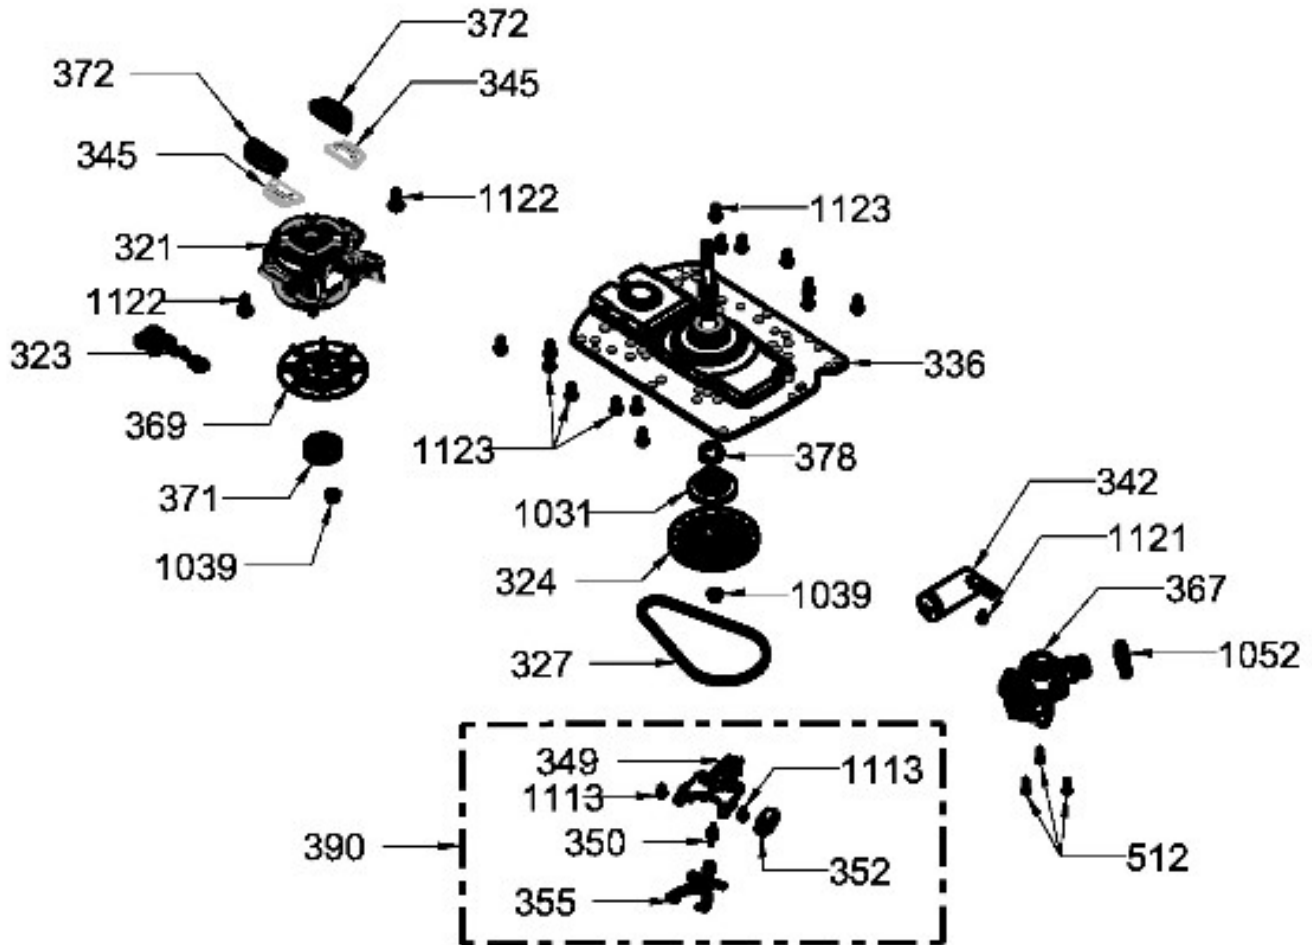

Distribuidor Autorizado

SurteRápido.com

Venta de Refacciones
Electrodomesticas

LAVADORA LMA78112CBAB02

Distribuidor Autorizado

SurteRápido.com

Venta de Refacciones
Electrodomesticas

LAVADORA LMA78112CBAB02

Guía	Refacción	Descripción
6	WW01F01689	ENSAMBLE TOMACORRIENTE
9	WW01A00654	GOMA TAPA
12	WW01F01766	UNIVALVULA
12	WW01F03152	UNIVALVULA
15	WW01F01746	ENTRADA DE AGUA
21	WW01L01846	IML AND BACKSPLASH ASM
25	WW01A00068	ABRAZADERA MANGUERA
30	WW01F02025	ARNES PRINCIPAL
31	WW01L01676	SELLADOR COPETE
34	WW01L01675	SELLADOR COPETE
35	WW01L01668	PAPEL TERMOVOLT
36	WW01L01636	PERILLA ROTATORIA
39	WW01L01639	PERILLA CONTROL
44	WW01A00641	PIN ALINEAMIENTO
45	WW01F01987	MANGUERA LLENADO PARA GUA FRÍA ENSAMBLE
49	WW01L01625	PANEL POSTERIOR COPETE
56	WW01F01679	ARNES SEGURO TAPA
59	WW01A00651	CLIP CABLE
62	WW01L01703	BOTON INICIO / PAUSA
66	WW02F00735	SOPORTE TARJETA CONTROL
69	WW01A00768	TARJETA Y SOFTWARE
78	WW01F01678	ARNES VALVULAS
85	WW01F01718	SELECTOR ENSAMBLE
93	WW01L01529	GABINETE ENSAMBLE
96	WW01L01746	PATA NIVELADORA
96	WW01L01746	PATA NIVELADORA
98	WW01F01763	BISEL BLOCAPUERTAS
98	WW01F01763	BISEL BLOCAPUERTAS
99	WW01L01660	SEGURO TAPA
103	WW01L01632	BISAGRA IZQUIERDA
104	WW01L01633	BISAGRA DERECHA
106	WW01L01630	BUJE
107	WW01L01631	BUJE
108	WW01L01506	CUBIERTA MANGUERA
108	WW01L01845	CUBIERTA MANGUERA