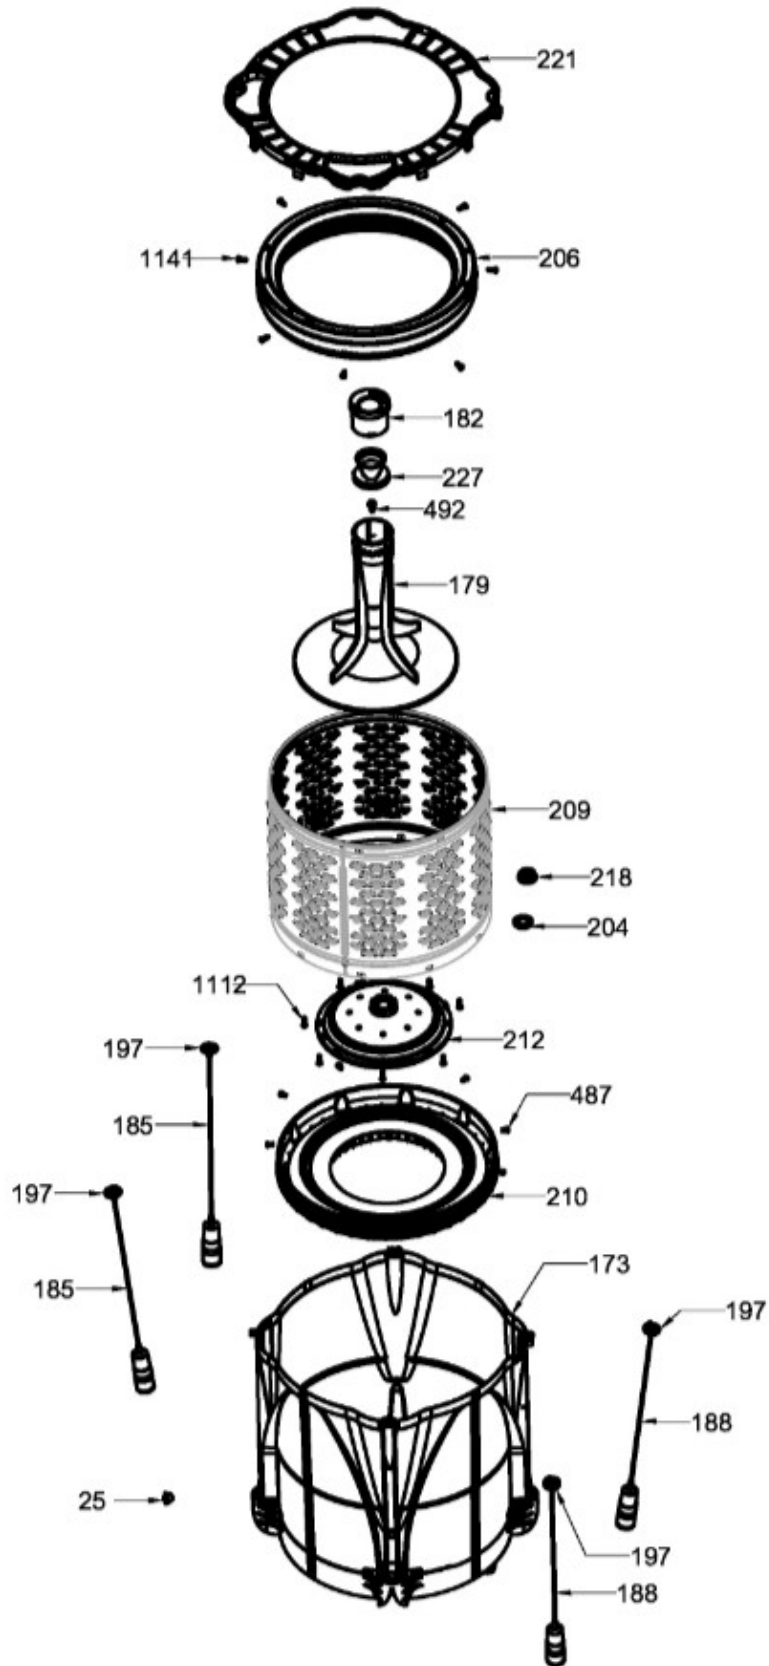

Distribuidor Autorizado

SurteRápido.com

Venta de Refacciones
Electrodomesticas

LAVADORA LMA78112CBAB02