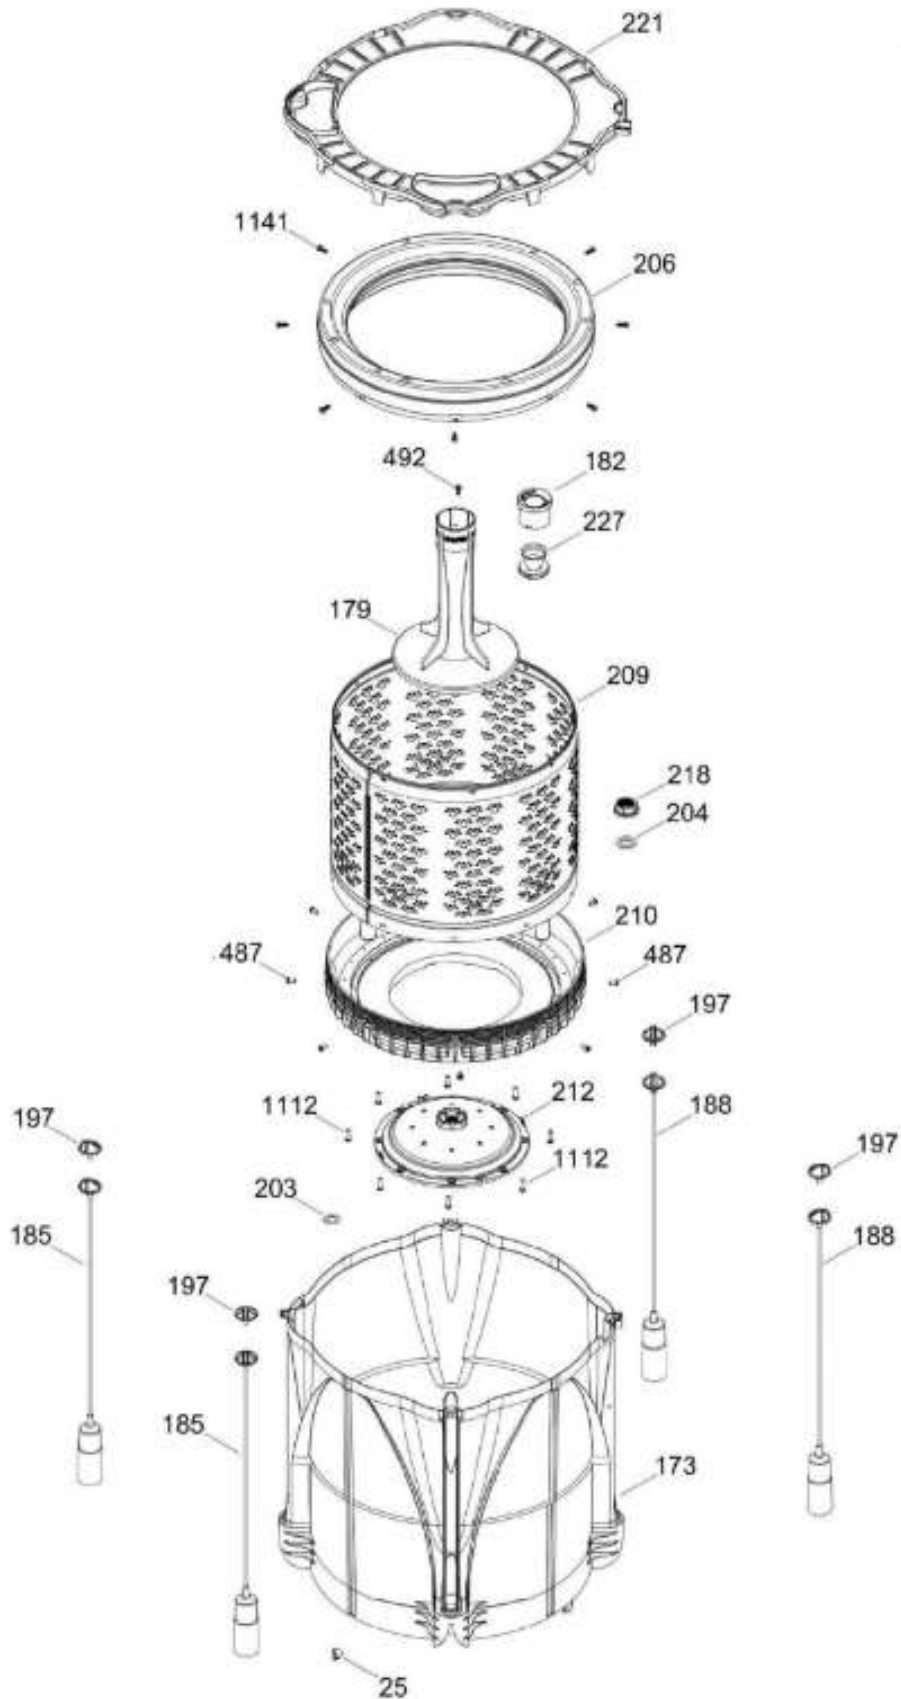

Venta de Refacciones
Electrodomesticas

LAVADORA LMA78113CBAB00

PARTES PARA TINA / TUB, BASKET & AGITATOR

LMA78113CBAB00

SISTEMA MOTRIZ / PUMP & DRIVE COMPONENTS

LMA78113CBAB00

Distribuidor Autorizado

SurteRápido.com

Distribuidor Autorizado

SurteRápido.com

Venta de Refacciones
Electrodomesticas

LAVADORA LMA78113CBAB00

Guía	Refacción	Descripción
371	WW01F01956	POLEA MOTOR
372	WW01A00588	ESPACIADOR MOTOR
378	WW01A00053	RESORTE CAMBIADOR
464	WW01A00659	TORNILLO 8-18 BT
487	WW01A00089	TORNILLO
492	WW01A00064	TORNILLO
512	WW01A00330	TORNILLO VALVULA
515	WW01A00660	TORNILLO CUBIERTA
700	WW01A00582	TORNILLO
1039	WW01A00644	TUERCA POLEA
1052	WW01A00094	ABRAZADERA
1104	WW01A00097	TORNILLO 8-18 X 7/16 AB FENIX
1109	WW01A00449	TO 2RNILLO 8-16B FLP .525 S ZN
1112	WW01A00099	TORNILLO FONDO CANASTA
1113	WW01A00082	TORNILLO SOPORTE
1121	WW01A00001	TORNILLO
1122	WW01A00657	TORNILLO MOTOR
1123	WW01A00084	TORNILLO
1141	WW01A00063	TORNILLO