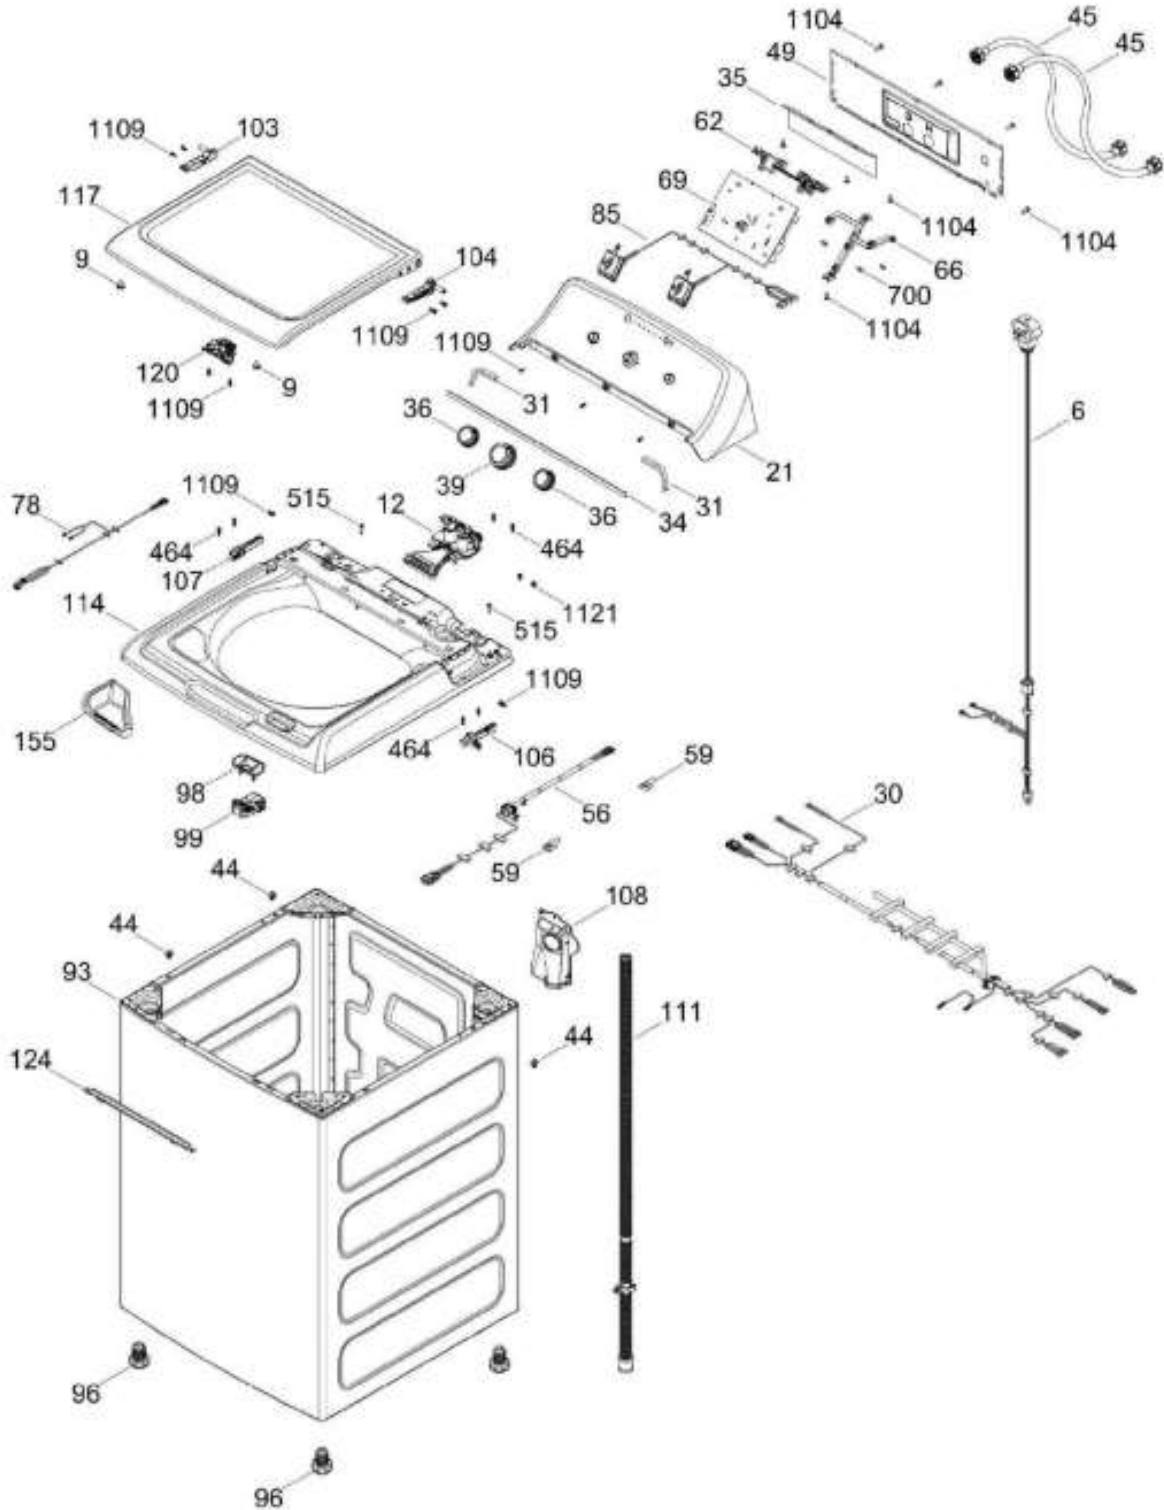

Distribuidor Autorizado

SurteRápido.com

Venta de Refacciones
Electrodomesticas

LAVADORA LMA78113CBAB00

COPETE / BACKSPLASH
GABINETE Y CUBIERTA / CABINET & COVER

LMA78113CBAB00