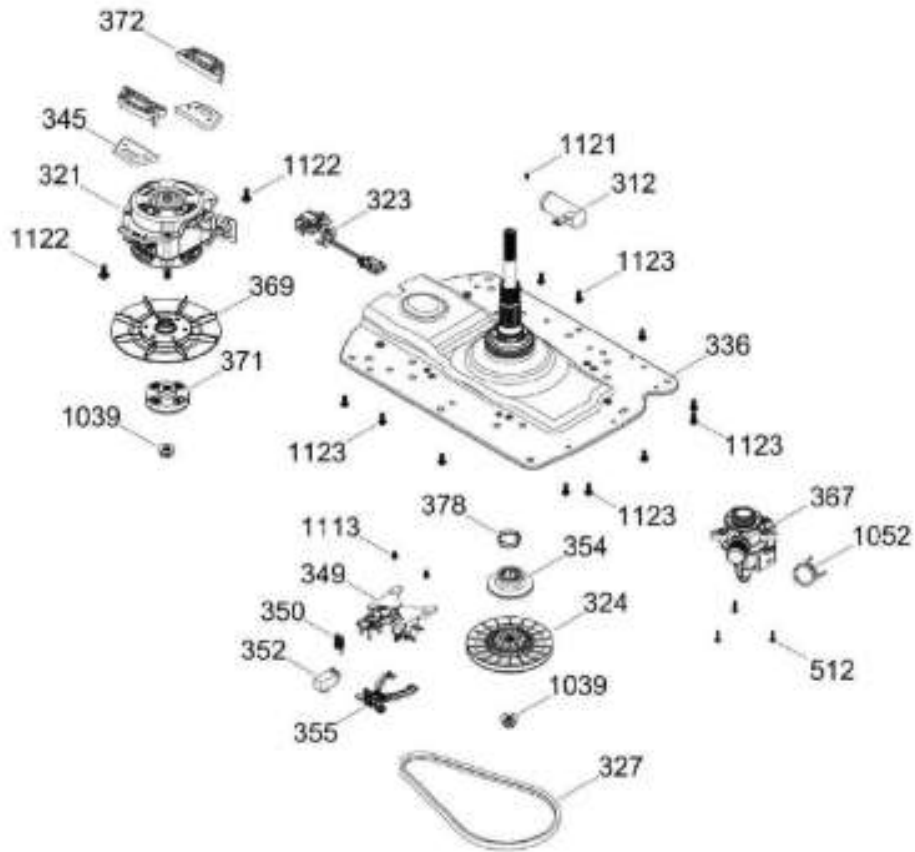

Venta de Refacciones
Electrodomesticas

LAVADORA LMA78113CBAB00

PARTES PARA TINA / TUB, BASKET & AGITATOR

LMA78113CBAB00

SISTEMA MOTRIZ / PUMP & DRIVE COMPONENTS

LMA78113CBAB00

Distribuidor Autorizado

SurteRápido.com

Venta de Refacciones
Electrodomesticas

LAVADORA LMA78113CBAB00

Guía	Refacción	Descripción
6	WW01F01689	ENSAMBLE TOMACORRIENTE
9	WW01A00654	GOMA TAPA
12	WW01F01773	VALVULA DE AGUA
21	WW01L01896	IMD ASM
25	WW01A00068	ABRAZADERA MANGUERA
30	WW01F02025	ARNES PRINCIPAL
31	WW01L01676	SELLADOR COPETE
34	WW01L01675	SELLADOR COPETE
35	WW01L01668	PAPEL TERMOVOLT
36	WW01L01636	PERILLA ROTATORIA
39	WW01L01639	PERILLA CONTROL
44	WW01A00641	PIN ALINEAMIENTO
45	WW01F01987	MANGUERA LLENADO PARA GUA FRÍA ENSAMBLE
49	WW01L01624	PANEL POSTERIOR COPETE
56	WW01F01679	ARNES SEGURO TAPA
59	WW01A00651	CLIP CABLE
62	WW01L01703	BOTON INICIO / PAUSA
66	WW02F00735	SOPORTE TARJETA CONTROL
69	WW01A00767	TARJETA Y SOFTWARE
78	WW01F01677	ARNES VALVULAS
85	WW01F01692	ENSAMBLE SELECTOR
93	WW01L01529	GABINETE ENSAMBLE
96	WW01L01746	PATA NIVELADORA
96	WW01L01746	PATA NIVELADORA
98	WW01F01763	BISEL BLOCAPUERTAS
98	WW01F01763	BISEL BLOCAPUERTAS
99	WW01L01660	SEGURO TAPA
103	WW01L01632	BISAGRA IZQUIERDA
104	WW01L01633	BISAGRA DERECHA
106	WW01L01630	BUJE
107	WW01L01631	BUJE
108	WW01L01845	CUBRE MANGUERA
111	WW01F01744	MANGUERA DRENADO ENSAMBLE
114	WW01L01508	CUBIERTA SUPERIOR
117	WW01L01525	TAPA METALICA