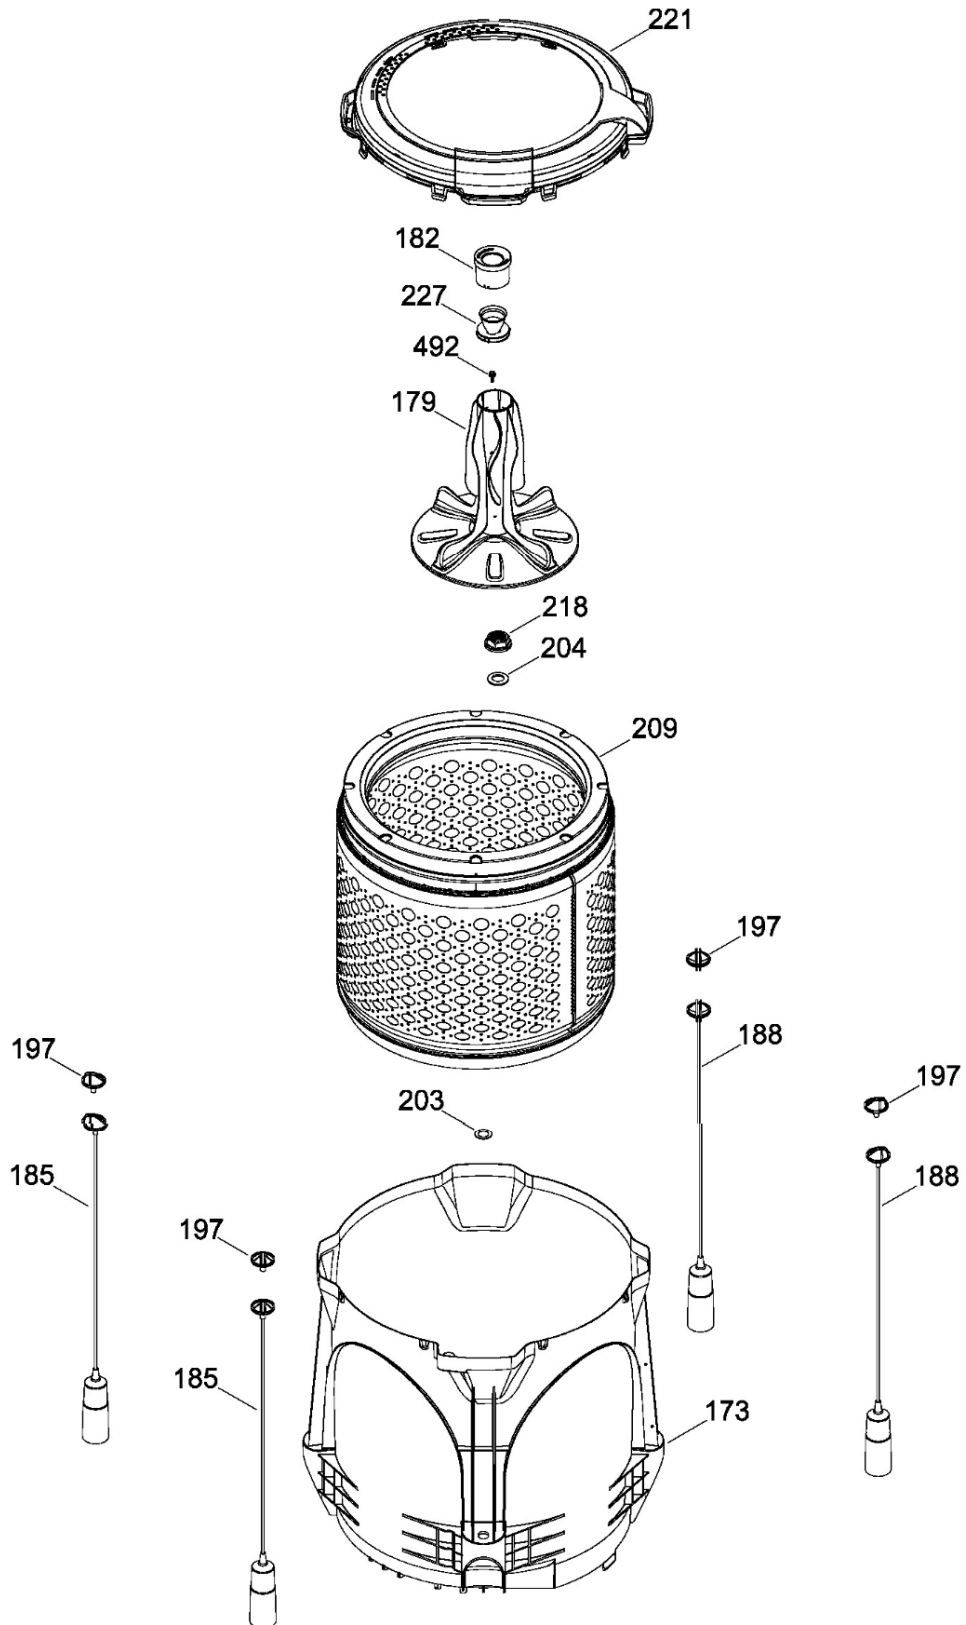

LAVADORA LMA78115VBAB00

LAVADORA LMA78115VBAB00

LAVADORA LMA78115VBAB00

LAVADORA LMA78115VBAB00

Guía	Componente	Descripción
6	233D2095G001	ENSAMBLE TOMACORRIENTE
9	277B2275P001	GOMA TAPA
12	290D1316G004	VALVULA AGUA DOBLE
21	233D2437G009	ETIQUETA Y COPETE ENS.
21	233D2631G015	ETIQUETA Y COPETE ENS.
30	233D2053G001	ARNES PRINCIPAL
34	233D2309P001	SELLO COPETE
36	253C1247G001	PERILLA ROTATORIA
39	253C1252G001	PERILLA CONTROL
44	253C1196P001	PIN ALINEAMINETO
45	233D1368G001	MANGUERA
49	234D2296P002	PANEL POSTERIOR COPETE
56	233D2056G001	ARNES SEGURO TAPA
59	253C1303P001	CLIP CABLE
62	253C1242P001	BOTON INICIO
69	EMX1740P011R000	TARJETA CONTROL
78	233D2055G002	ARNES VALVULAS
78	233D2055G004	ARNES VALVULAS
85	290D2272G001	SELECTOR ENSAMBLE
93	233D2157G008	GABINETE ENSAMBLE
96	253C1245P001	PATA NIVELADORA
96	253C1245P002	PATA NIVELADORA
98	277B2259P001	BISEL BLOCAPUERTAS
99	233D2274P002	SEGURO TAPA
103	253C1182P001	BISAGRA IZQUIERDA
104	253C1236P001	BISAGRA DERECHA
106	253C1180P003	BUJE
107	253C1180P004	BUJE
108	233D1956P001	CUBIERTA MANGUERA
108	233D1956P002	CUBIERTA MANGUERA
111	253C1194G001	MANGUERA DRENADO ENSAMBLE
114	233D1995P004	CUBIERTA SUPERIOR
117	233D2050G001	TAPA VIDRIO ENSAMBLE
120	277B2481G001	ENSAMBLE ACTUADOR
124	253C1301P001	SOPORTE CUBIERTA

LAVADORA LMA78115VBAB00

Guía	Componente	Descripción
512	323B2575P001	TORNILLO VALVULA
515	253C1276P001	TORNILLO CUBIERTA
700	8911201P404	TORNILLO
1039	253C1234P001	TUERCA POLEA
1052	323B2665P002	ABRAZADERA
1104	8911201P341	TORNILLO 8-18 X 7/16 AB FENIX
1109	277B1126P001	TO 2RNILLO 8-16B FLP .525 S ZN
1113	323B2148P001	TORNILLO SOPORTE
1117	277B1076P001	TORNILLO
1121	109B3403P052	TORNILLO
1122	323B2094P004	TORNILLO MOTOR
1123	323B2190P002	TORNILLO