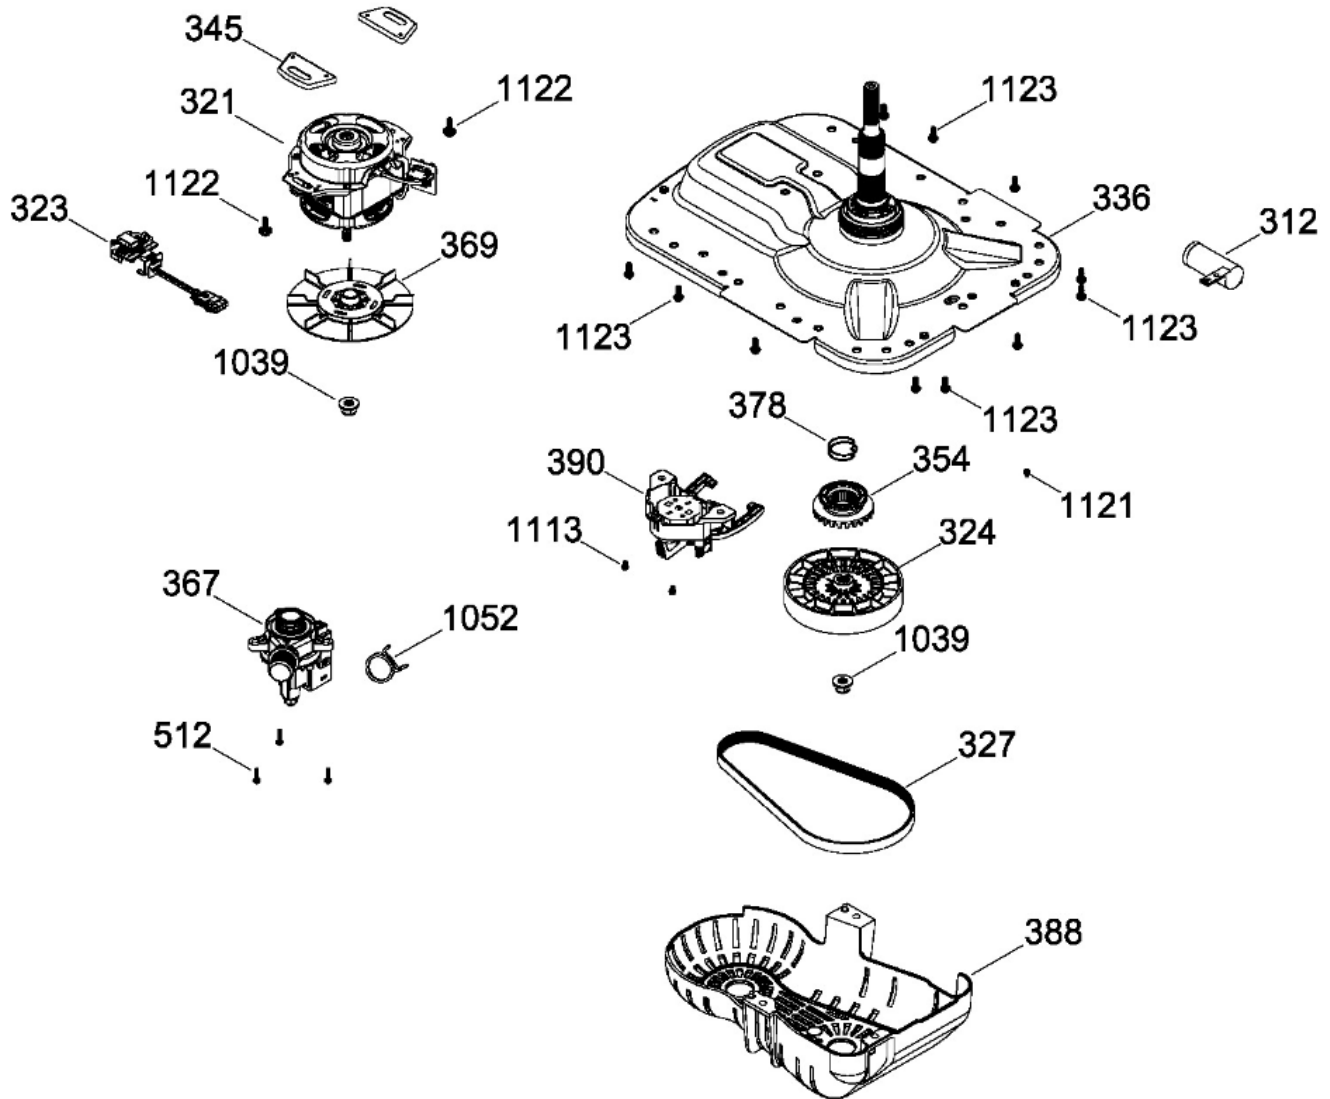

LAVADORA LMA78115VBAB00

LAVADORA LMA78115VBAB00

LAVADORA LMA78115VBAB00

LAVADORA LMA78115VBAB00

Guía	Componente	Descripción
6	233D2095G001	ENSAMBLE TOMACORRIENTE
9	277B2275P001	GOMA TAPA
12	290D1316G004	VALVULA AGUA DOBLE
21	233D2437G009	ETIQUETA Y COPETE ENS.
21	233D2631G015	ETIQUETA Y COPETE ENS.
30	233D2053G001	ARNES PRINCIPAL
34	233D2309P001	SELLO COPETE
36	253C1247G001	PERILLA ROTATORIA
39	253C1252G001	PERILLA CONTROL
44	253C1196P001	PIN ALINEAMINETO
45	233D1368G001	MANGUERA
49	234D2296P002	PANEL POSTERIOR COPETE
56	233D2056G001	ARNES SEGURO TAPA
59	253C1303P001	CLIP CABLE
62	253C1242P001	BOTON INICIO
69	EMX1740P011R000	TARJETA CONTROL
78	233D2055G002	ARNES VALVULAS
78	233D2055G004	ARNES VALVULAS
85	290D2272G001	SELECTOR ENSAMBLE
93	233D2157G008	GABINETE ENSAMBLE
96	253C1245P001	PATA NIVELADORA
96	253C1245P002	PATA NIVELADORA
98	277B2259P001	BISEL BLOCAPUERTAS
99	233D2274P002	SEGURO TAPA
103	253C1182P001	BISAGRA IZQUIERDA
104	253C1236P001	BISAGRA DERECHA
106	253C1180P003	BUJE
107	253C1180P004	BUJE
108	233D1956P001	CUBIERTA MANGUERA
108	233D1956P002	CUBIERTA MANGUERA
111	253C1194G001	MANGUERA DRENADO ENSAMBLE
114	233D1995P004	CUBIERTA SUPERIOR
117	233D2050G001	TAPA VIDRIO ENSAMBLE
120	277B2481G001	ENSAMBLE ACTUADOR
124	253C1301P001	SOPORTE CUBIERTA

LAVADORA LMA78115VBAB00

Guía	Componente	Descripción
512	323B2575P001	TORNILLO VALVULA
515	253C1276P001	TORNILLO CUBIERTA
700	8911201P404	TORNILLO
1039	253C1234P001	TUERCA POLEA
1052	323B2665P002	ABRAZADERA
1104	8911201P341	TORNILLO 8-18 X 7/16 AB FENIX
1109	277B1126P001	TO 2RNILLO 8-16B FLP .525 S ZN
1113	323B2148P001	TORNILLO SOPORTE
1117	277B1076P001	TORNILLO
1121	109B3403P052	TORNILLO
1122	323B2094P004	TORNILLO MOTOR
1123	323B2190P002	TORNILLO