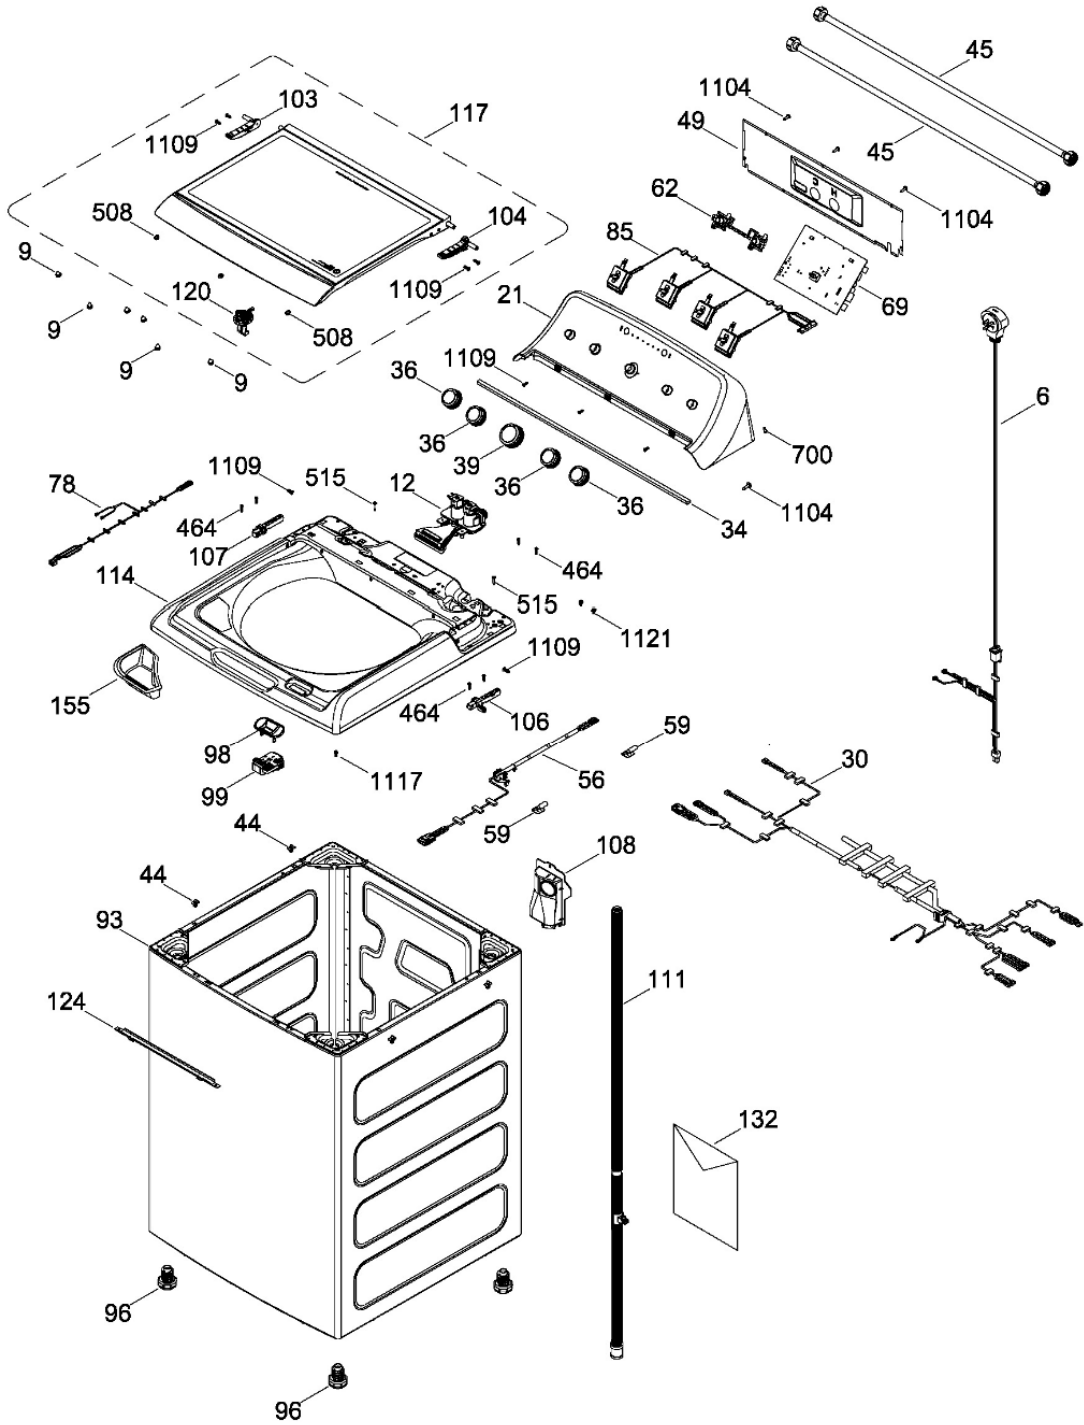

LAVADORA LMA78115VBAB00

LAVADORA LMA78115VBAB00

LAVADORA LMA78115VBAB00

LAVADORA LMA78115VBAB00

Guía	Componente	Descripción
6	233D2095G001	ENSAMBLE TOMACORRIENTE
9	277B2275P001	GOMA TAPA
12	290D1316G004	VALVULA AGUA DOBLE
21	233D2437G009	ETIQUETA Y COPETE ENS.
21	233D2631G015	ETIQUETA Y COPETE ENS.
30	233D2053G001	ARNES PRINCIPAL
34	233D2309P001	SELLO COPETE
36	253C1247G001	PERILLA ROTATORIA
39	253C1252G001	PERILLA CONTROL
44	253C1196P001	PIN ALINEAMINETO
45	233D1368G001	MANGUERA
49	234D2296P002	PANEL POSTERIOR COPETE
56	233D2056G001	ARNES SEGURO TAPA
59	253C1303P001	CLIP CABLE
62	253C1242P001	BOTON INICIO
69	EMX1740P011R000	TARJETA CONTROL
78	233D2055G002	ARNES VALVULAS
78	233D2055G004	ARNES VALVULAS
85	290D2272G001	SELECTOR ENSAMBLE
93	233D2157G008	GABINETE ENSAMBLE
96	253C1245P001	PATA NIVELADORA
96	253C1245P002	PATA NIVELADORA
98	277B2259P001	BISEL BLOCAPUERTAS
99	233D2274P002	SEGURO TAPA
103	253C1182P001	BISAGRA IZQUIERDA
104	253C1236P001	BISAGRA DERECHA
106	253C1180P003	BUJE
107	253C1180P004	BUJE
108	233D1956P001	CUBIERTA MANGUERA
108	233D1956P002	CUBIERTA MANGUERA
111	253C1194G001	MANGUERA DRENADO ENSAMBLE
114	233D1995P004	CUBIERTA SUPERIOR
117	233D2050G001	TAPA VIDRIO ENSAMBLE
120	277B2481G001	ENSAMBLE ACTUADOR
124	253C1301P001	SOPORTE CUBIERTA

LAVADORA LMA78115VBAB00

Guía	Componente	Descripción
512	323B2575P001	TORNILLO VALVULA
515	253C1276P001	TORNILLO CUBIERTA
700	8911201P404	TORNILLO
1039	253C1234P001	TUERCA POLEA
1052	323B2665P002	ABRAZADERA
1104	8911201P341	TORNILLO 8-18 X 7/16 AB FENIX
1109	277B1126P001	TO 2RNILLO 8-16B FLP .525 S ZN
1113	323B2148P001	TORNILLO SOPORTE
1117	277B1076P001	TORNILLO
1121	109B3403P052	TORNILLO
1122	323B2094P004	TORNILLO MOTOR
1123	323B2190P002	TORNILLO