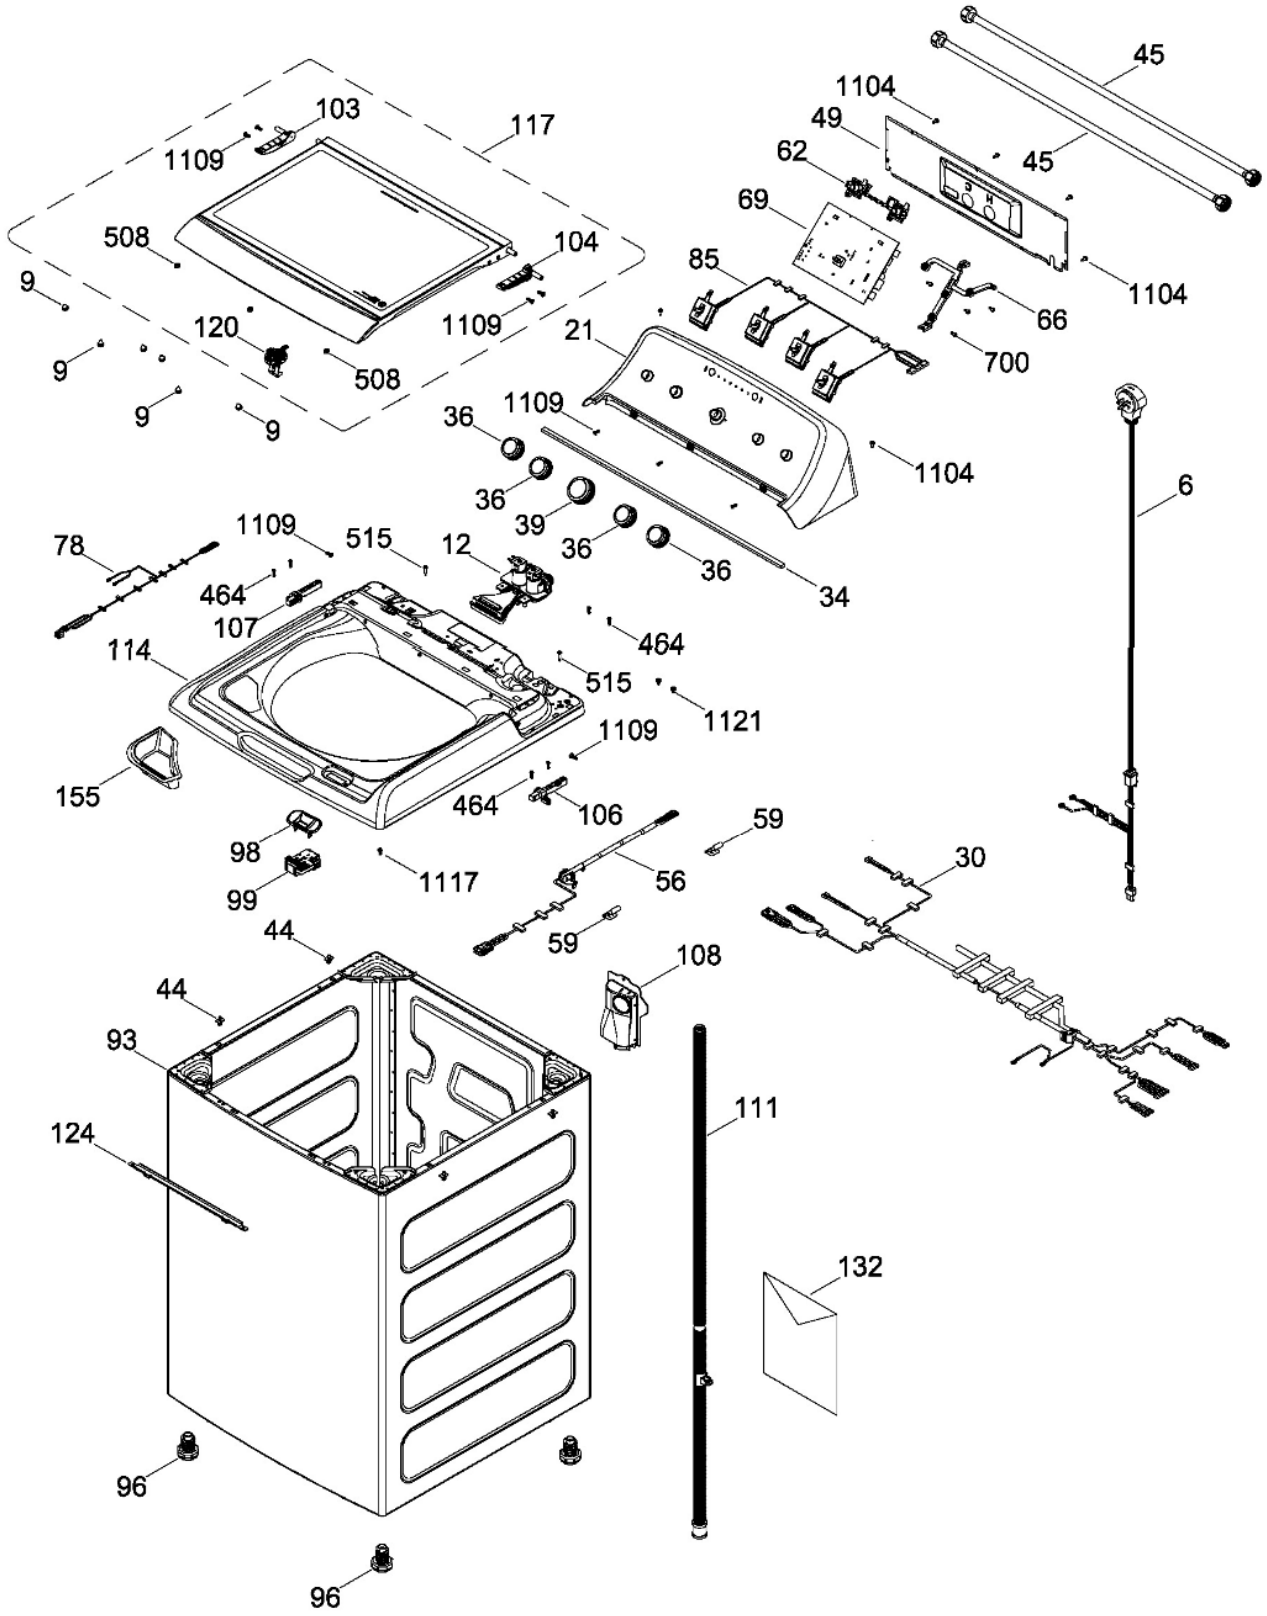

LAVADORA LMA78115VBAB01