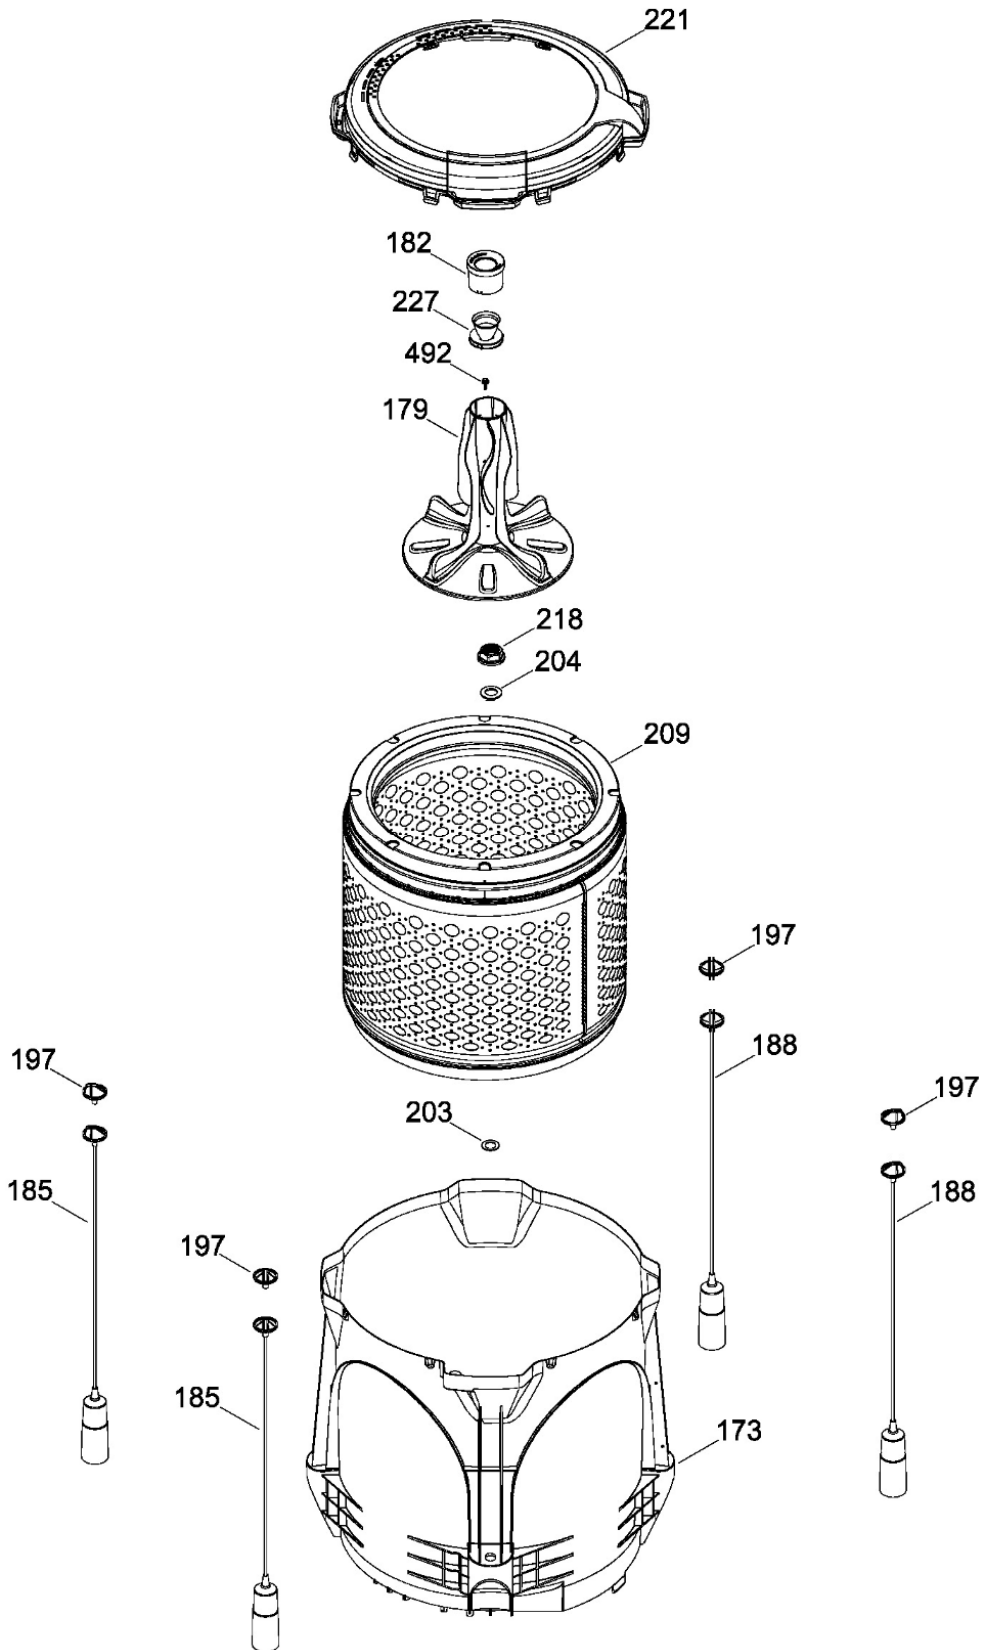

LAVADORA LMA78115VBAB01