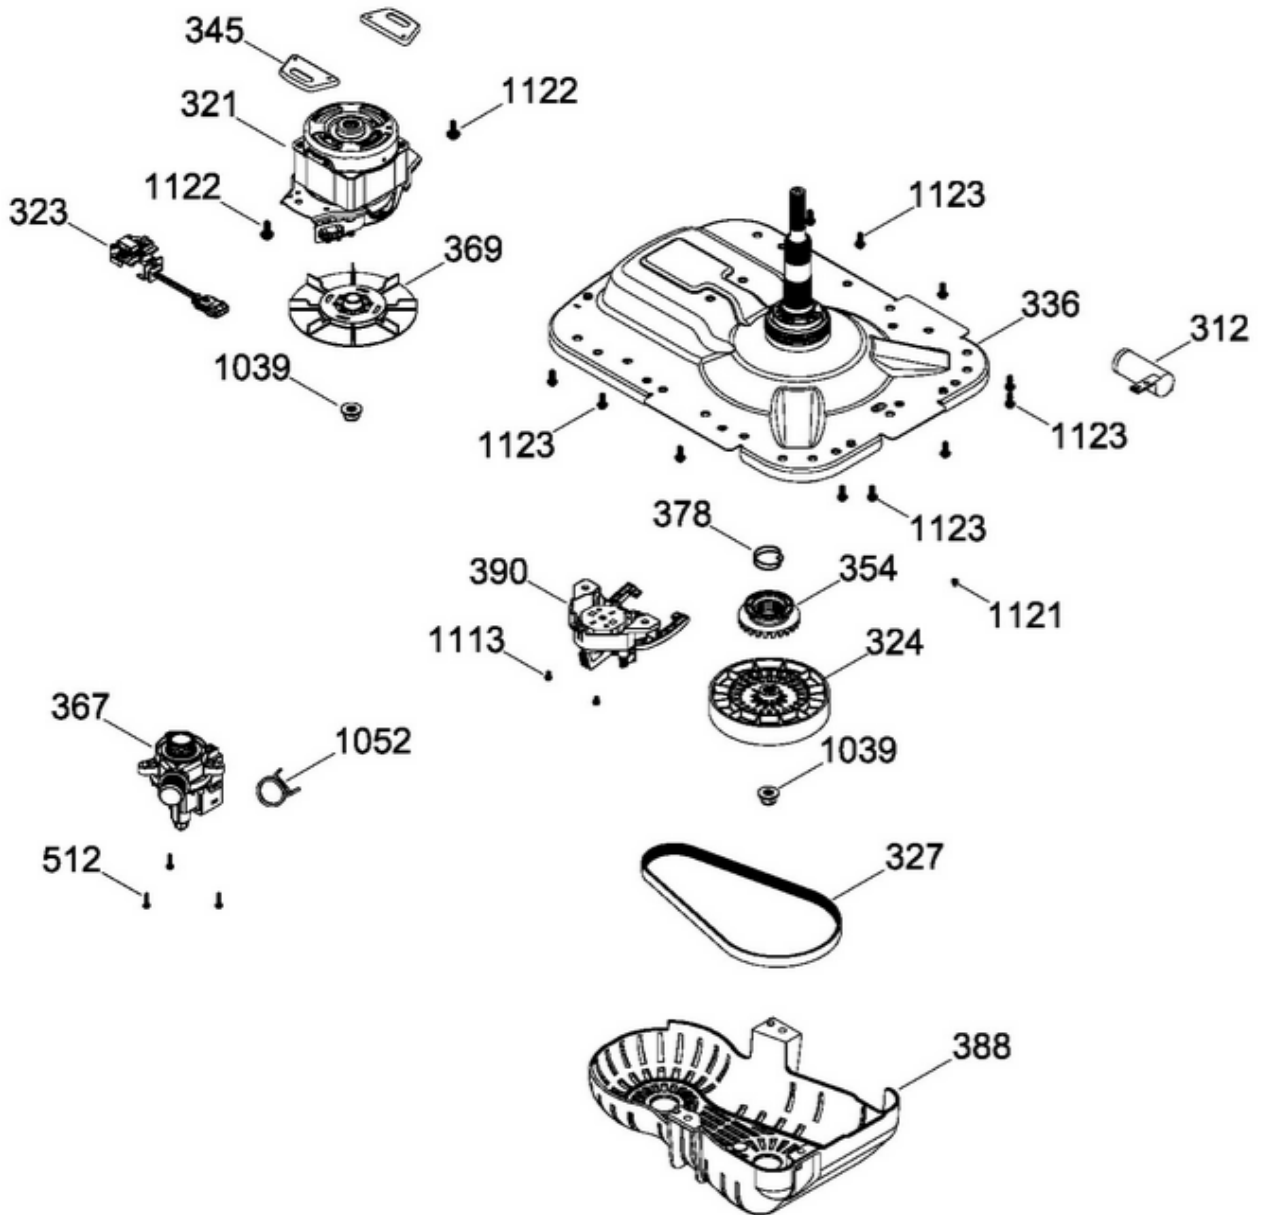

# LAVADORA LMA78115VBAB01

Guía	Componente	Descripción
6	233D2095G001	ENSAMBLE TOMACORRIENTE
9	277B2275P001	GOMA TAPA
12	290D1316G004	VALVULA AGUA DOBLE
21	233D2437G009	ETIQUETA Y COPETE ENS.
21	233D2631G015	ETIQUETA Y COPETE ENS.
30	233D2053G001	ARNES PRINCIPAL
34	233D2309P001	SELLO COPETE
36	253C1247G001	PERILLA ROTATORIA
39	253C1252G001	PERILLA CONTROL
44	253C1196P001	PIN ALINEAMINETO
45	233D1368G001	MANGUERA
49	234D2296P002	PANEL POSTERIOR COPETE
56	233D2056G001	ARNES SEGURO TAPA
59	253C1303P001	CLIP CABLE
62	253C1242P001	BOTON INICIO
66	253C1261P001	SOPORTE TARJETA CONTROL
69	EMX1740P011R000	TARJETA CONTROL
78	233D2055G002	ARNES VALVULAS
78	233D2055G004	ARNES VALVULAS
85	290D2272G001	SELECTOR ENSAMBLE
93	233D2157G008	GABINETE ENSAMBLE
96	253C1245P001	PATA NIVELADORA
96	253C1245P002	PATA NIVELADORA
98	277B2259P001	BISEL BLOCAPUERTAS
99	233D2274P002	SEGURO TAPA
103	253C1182P001	BISAGRA IZQUIERDA
104	253C1236P001	BISAGRA DERECHA
106	253C1180P003	BUJE
107	253C1180P004	BUJE
108	233D1956P001	CUBIERTA MANGUERA
108	233D1956P002	CUBIERTA MANGUERA
111	253C1194G001	MANGUERA DRENADO ENSAMBLE
114	233D1995P004	CUBIERTA SUPERIOR

## LAVADORA LMA78115VBAB01

Guía	Componente	Descripción
464	323B2132P002	TORNILLO 8-18 BT
492	323B1346P004	TORNILLO
508	253C1302P001	TAPON BELLEZA
512	323B2575P001	TORNILLO VALVULA
515	253C1276P001	TORNILLO CUBIERTA
700	8911201P404	TORNILLO
1039	253C1234P001	TUERCA POLEA
1052	323B2665P002	ABRAZADERA
1104	8911201P341	TORNILLO 8-18 X 7/16 AB FENIX
1109	277B1126P001	TO 2RNILLO 8-16B FLP .525 S ZN
1113	323B2148P001	TORNILLO SOPORTE
1117	277B1076P001	TORNILLO
1121	109B3403P052	TORNILLO
1122	323B2094P004	TORNILLO MOTOR
1123	323B2190P002	TORNILLO