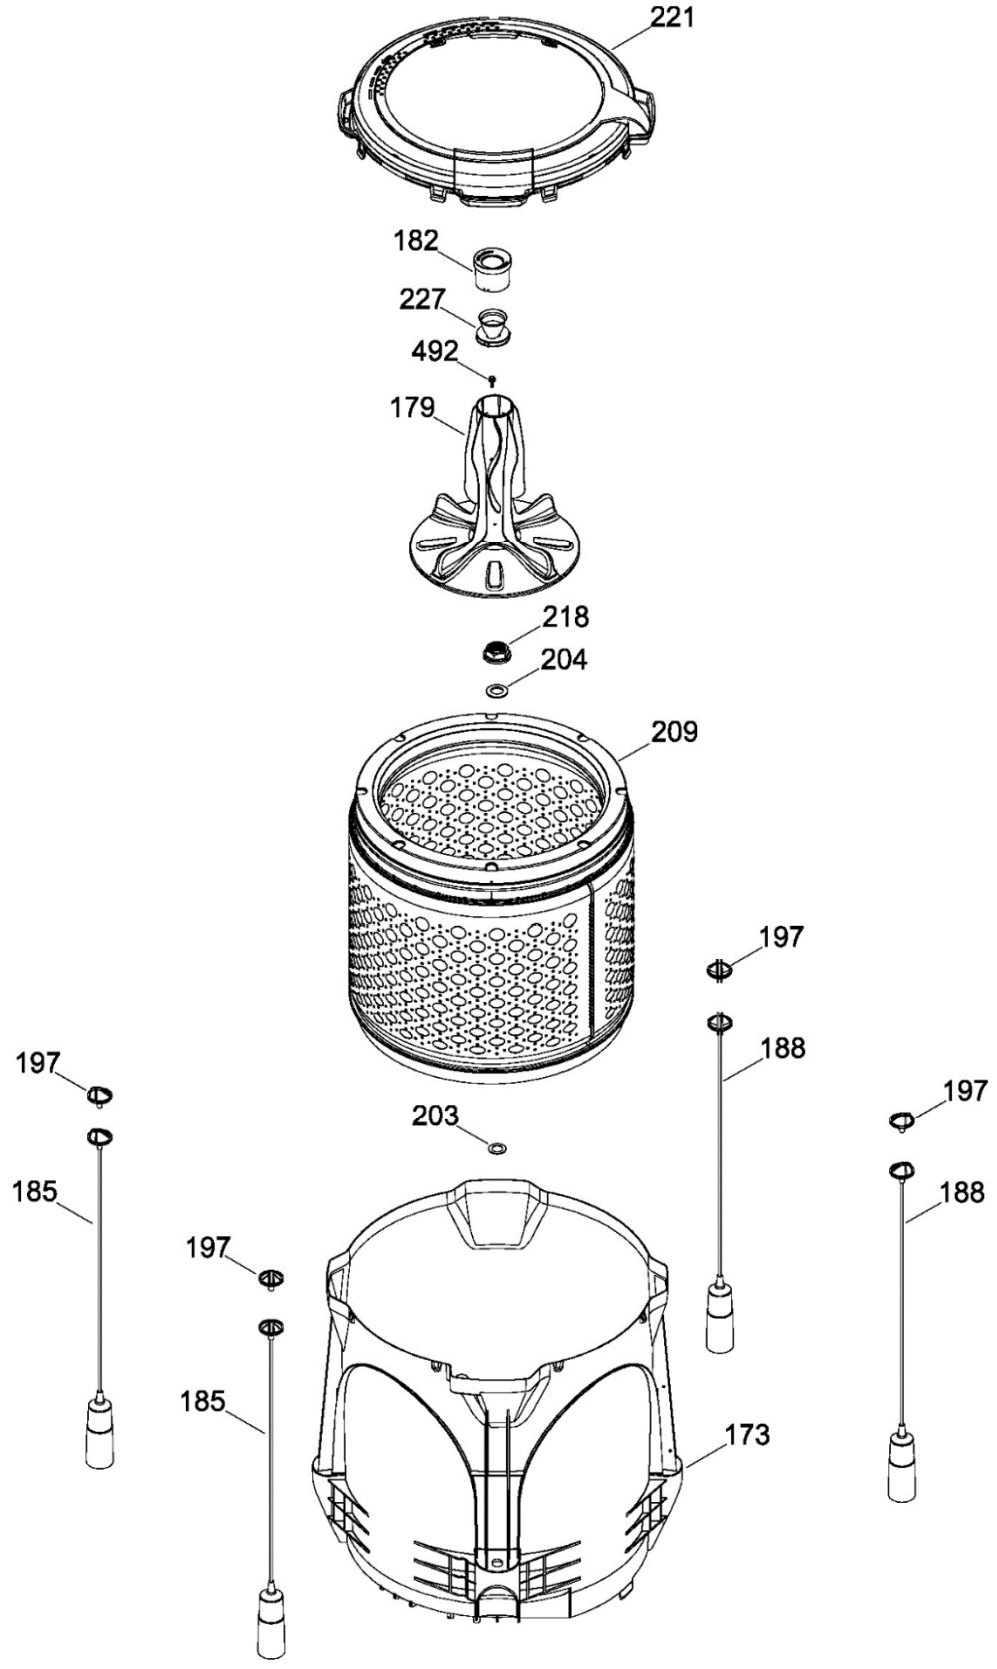

LAVADORA LMA78115VBAB02

LAVADORA LMA78115VBAB02

LAVADORA LMA78115VBAB02

Guía	Componente	Descripción
6	233D2095G001	ENSAMBLE TOMACORRIENTE
9	277B2275P001	GOMA TAPA
12	290D1316G004	VALVULA AGUA DOBLE
21	233D2588G003	ETIQUETA Y COPETE ENS
30	233D2053G001	ARNES PRINCIPAL
31	233D2309P002	SELLADOR COPETE
34	233D2309P003	SELLADOR COPETE
36	253C1247G001	PERILLA ROTATORIA
39	253C1252G001	PERILLA CONTROL
44	253C1196P001	PIN ALINEAMINETO
45	233D1368G001	MANGUERA
49	234D2296P002	PANEL POSTERIOR COPETE
56	233D2056G001	ARNES SEGURO TAPA
59	253C1303P001	CLIP CABLE
62	253C1242P002	BOTON INICIO / PAUSA
66	253C1261P001	SOPORTE TARJETA CONTROL
69	EMX1740P011R000	TARJETA CONTROL
78	233D2055G002	ARNES VALVULAS
78	233D2055G004	ARNES VALVULAS
85	290D2272G001	SELECTOR ENSAMBLE
93	233D2157G008	GABINETE ENSAMBLE
96	253C1245P001	PATA NIVELADORA
96	253C1245P002	PATA NIVELADORA
98	277B2259P001	BISEL BLOCAPUERTAS
99	233D2274P002	SEGURO TAPA
103	253C1182P001	BISAGRA IZQUIERDA
104	253C1236P001	BISAGRA DERECHA
106	253C1180P003	BUJE
107	253C1180P004	BUJE
108	233D1956P001	CUBIERTA MANGUERA
108	233D1956P002	CUBIERTA MANGUERA
111	253C1194G001	MANGUERA DRENADO ENSAMBLE
114	233D1995P004	CUBIERTA SUPERIOR
117	233D2050G001	TAPA VIDRIO ENSAMBLE
120	277B2481G001	ENSAMBLE ACTUADOR