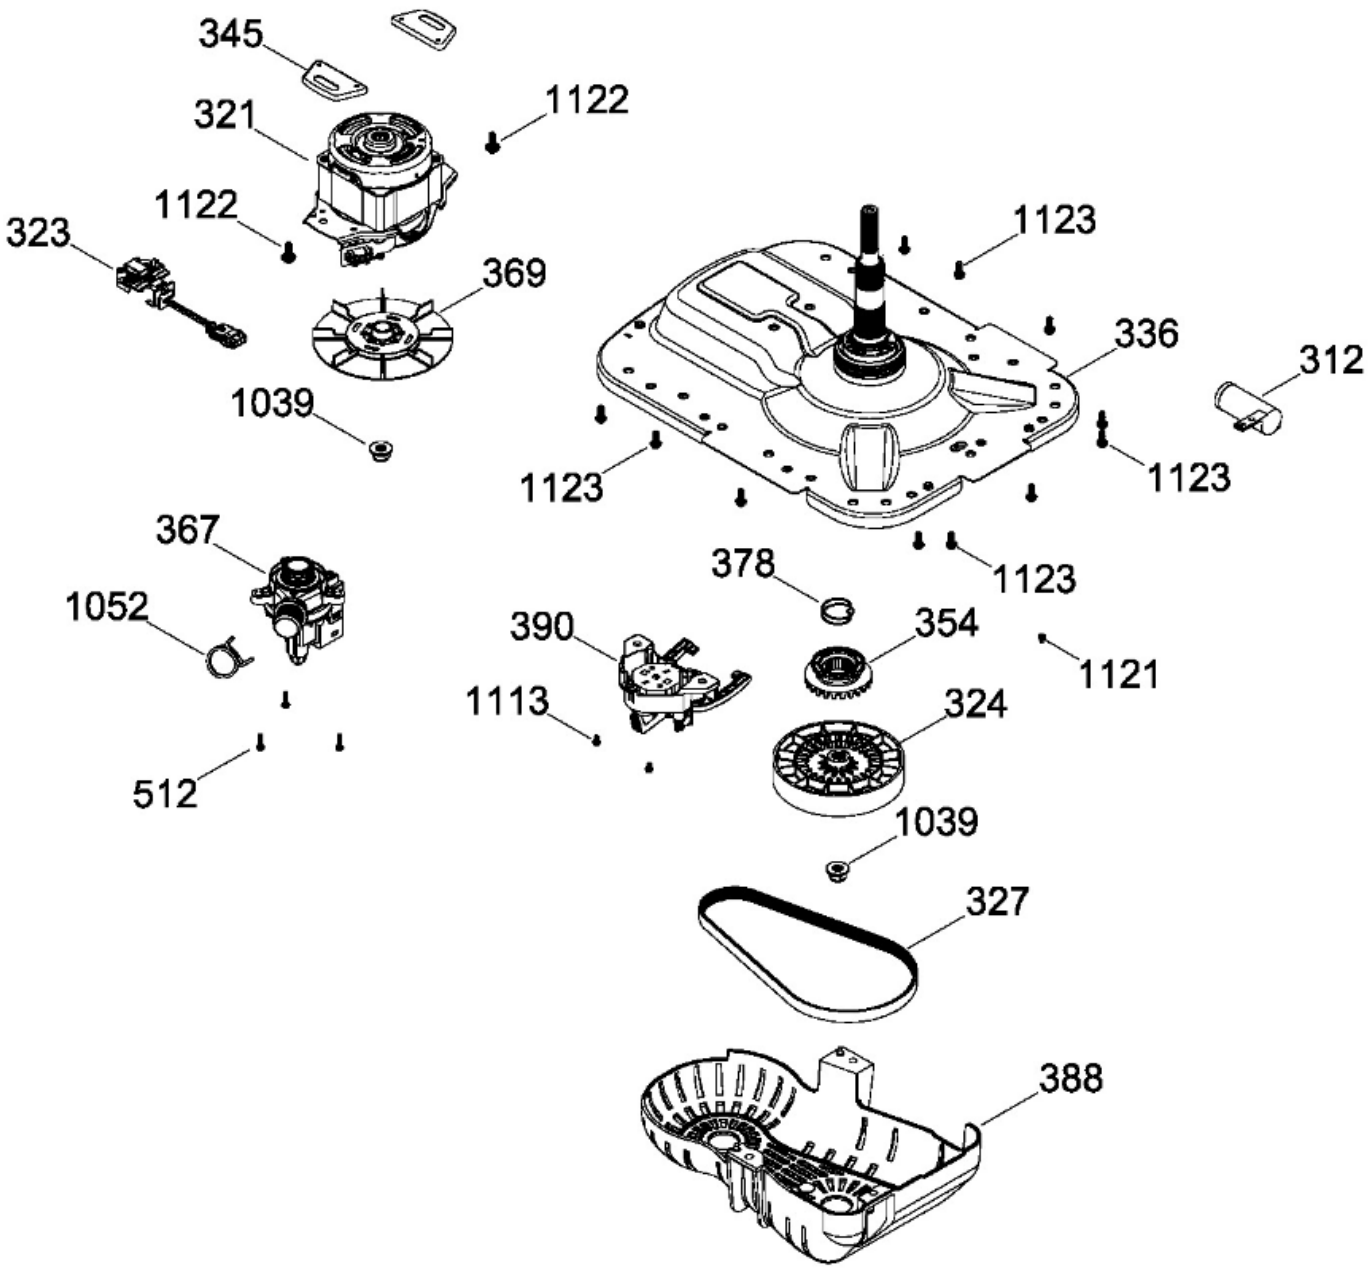

LAVADORA LMA78115VBAB02

LAVADORA LMA78115VBAB02

LAVADORA LMA78115VBAB02

Guía	Componente	Descripción
6	233D2095G001	ENSAMBLE TOMACORRIENTE
9	277B2275P001	GOMA TAPA
12	290D1316G004	VALVULA AGUA DOBLE
21	233D2588G003	ETIQUETA Y COPETE ENS
30	233D2053G001	ARNES PRINCIPAL
31	233D2309P002	SELLADOR COPETE
34	233D2309P003	SELLADOR COPETE
36	253C1247G001	PERILLA ROTATORIA
39	253C1252G001	PERILLA CONTROL
44	253C1196P001	PIN ALINEAMINETO
45	233D1368G001	MANGUERA
49	234D2296P002	PANEL POSTERIOR COPETE
56	233D2056G001	ARNES SEGURO TAPA
59	253C1303P001	CLIP CABLE
62	253C1242P002	BOTON INICIO / PAUSA
66	253C1261P001	SOPORTE TARJETA CONTROL
69	EMX1740P011R000	TARJETA CONTROL
78	233D2055G002	ARNES VALVULAS
78	233D2055G004	ARNES VALVULAS
85	290D2272G001	SELECTOR ENSAMBLE
93	233D2157G008	GABINETE ENSAMBLE
96	253C1245P001	PATA NIVELADORA
96	253C1245P002	PATA NIVELADORA
98	277B2259P001	BISEL BLOCAPUERTAS
99	233D2274P002	SEGURO TAPA
103	253C1182P001	BISAGRA IZQUIERDA
104	253C1236P001	BISAGRA DERECHA
106	253C1180P003	BUJE
107	253C1180P004	BUJE
108	233D1956P001	CUBIERTA MANGUERA
108	233D1956P002	CUBIERTA MANGUERA
111	253C1194G001	MANGUERA DRENADO ENSAMBLE
114	233D1995P004	CUBIERTA SUPERIOR
117	233D2050G001	TAPA VIDRIO ENSAMBLE
120	277B2481G001	ENSAMBLE ACTUADOR

LAVADORA LMA78115VBAB02

Guía	Componente	Descripción
515	253C1276P001	TORNILLO CUBIERTA
700	8911201P404	TORNILLO
1039	253C1234P001	TUERCA POLEA
1052	323B2665P002	ABRAZADERA
1104	8911201P341	TORNILLO 8-18 X 7/16 AB FENIX
1109	277B1126P001	TO 2RNILLO 8-16B FLP .525 S ZN
1113	323B2148P001	TORNILLO SOPORTE
1117	277B1076P001	TORNILLO
1121	109B3403P052	TORNILLO
1122	323B2094P004	TORNILLO MOTOR
1123	323B2190P002	TORNILLO