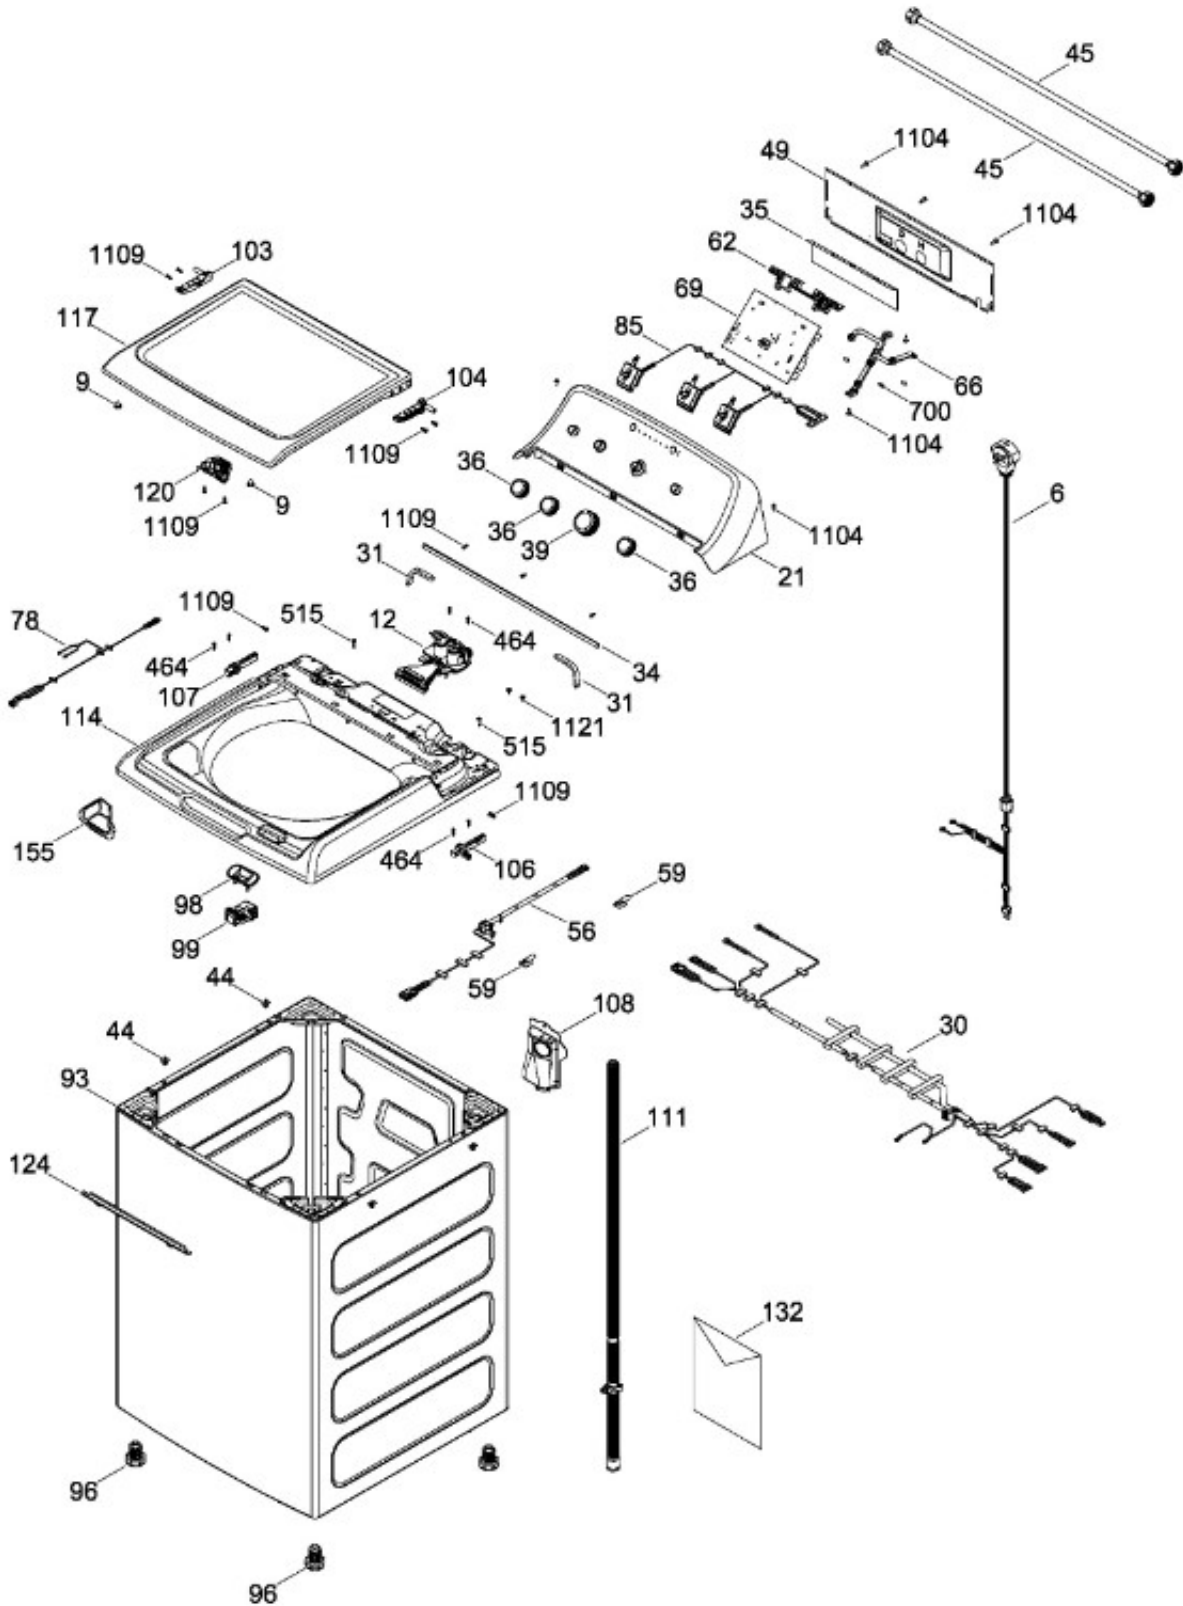

Distribuidor Autorizado

SurteRápido.com

Venta de Refacciones
Electrodomesticas

LAVADORA LMA78115VBAB04

COPETE / BACKSPLASH
GABINETE Y CUBIERTA / CABINET & COVER

LMA77114CBDK02