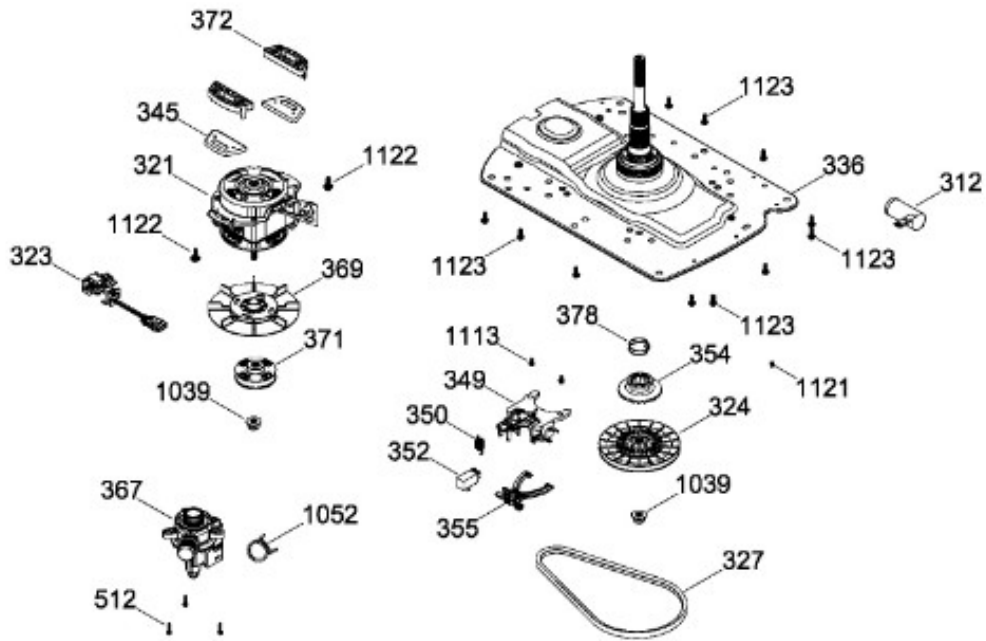

# LAVADORA LMA78115VBAB04

PARTES PARA TINA / TUB, BASKET & AGITATOR

LMA77114CBDK02

Distribuidor Autorizado

SurteRápido.com

Venta de Refacciones  
Electrodomesticas

# LAVADORA LMA78115VBAB04

SISTEMA MOTRIZ / PUMP & DRIVE COMPONENTS

LMA77114CBDK02

Distribuidor Autorizado

**SurteRápido.com**

Venta de Refacciones  
Electrodomesticas

# LAVADORA LMA78115VBAB04

Guía	Refacción	Descripción
6	WW01F01689	ENSAMBLE TOMACORRIENTE
9	WW01A00654	GOMA TAPA
12	WW01F01773	VALVULA AGUA DOBLE
12	WW01F01773	VALVULA AGUA DOBLE
21	WW01L01689	ETIQUETA Y COPETE ENS
30	WW01F01867	ARNES PRINCIPAL
30	WW01F02025	ARNES PRINCIPAL
31	WW01L01676	SELLADOR COPETE
34	WW01L01675	SELLADOR COPETE
35	WW01L01668	PAPEL TERMOVOLT
36	WW01L01634	PERILLA ROTATORIA
39	WW01L01637	PERILLA CONTROL
44	WW01A00641	PIN ALINEAMIENTO
45	WW01F00597	MANGUERA
45	WW01F01987	MANGUERA
49	WW01L01624	PANEL POSTERIOR COPETE
56	WW01F01679	ARNES SEGURO TAPA
59	WW01A00651	CLIP CABLE
62	WW01L01703	BOTON INICIO / PAUSA
66	WW02F00735	SOPORTE TARJETA CONTROL
69	WW01F01812	TARJETA Y SOFTWARE
78	WW01F01677	ARNES VALVULAS
85	WW01F01777	SELECTOR ENSAMBLE
93	WW01L01529	GABINETE ENSAMBLE
96	WW01F01749	PATA NIVELADORA
96	WW01L01746	PATA NIVELADORA
96	WW01L01746	PATA NIVELADORA
96	WW01L01746	PATA NIVELADORA
98	WW01F01763	BISEL BLOCAPUERTAS
98	WW01F01763	BISEL BLOCAPUERTAS
99	WW01L01660	SEGURO TAPA
103	WW01L01632	BISAGRA IZQUIERDA
104	WW01L01633	BISAGRA DERECHA
106	WW01L01630	BUJE
107	WW01L01631	BUJE