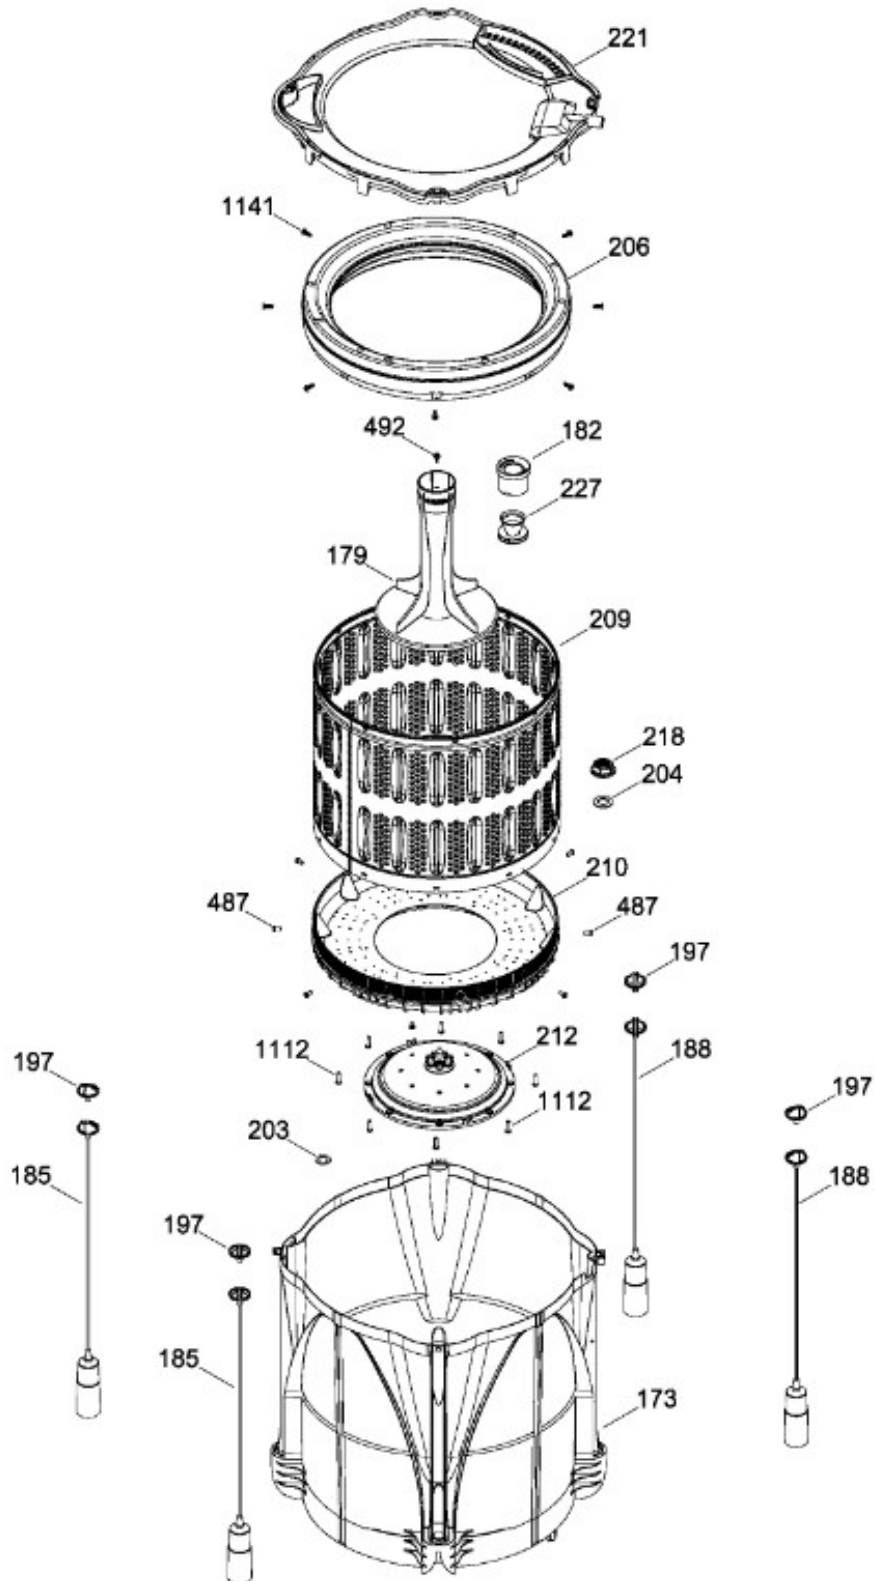

# LAVADORA LMA78115VBAB04

PARTES PARA TINA / TUB, BASKET & AGITATOR

LMA77114CBDK02

Distribuidor Autorizado

SurteRápido.com

Venta de Refacciones  
Electrodomesticas

# LAVADORA LMA78115VBAB04

Guía	Refacción	Descripción
6	WW01F01689	ENSAMBLE TOMACORRIENTE
9	WW01A00654	GOMA TAPA
12	WW01F01773	VALVULA AGUA DOBLE
12	WW01F01773	VALVULA AGUA DOBLE
21	WW01L01689	ETIQUETA Y COPETE ENS
30	WW01F01867	ARNES PRINCIPAL
30	WW01F02025	ARNES PRINCIPAL
31	WW01L01676	SELLADOR COPETE
34	WW01L01675	SELLADOR COPETE
35	WW01L01668	PAPEL TERMOVOLT
36	WW01L01634	PERILLA ROTATORIA
39	WW01L01637	PERILLA CONTROL
44	WW01A00641	PIN ALINEAMIENTO
45	WW01F00597	MANGUERA
45	WW01F01987	MANGUERA
49	WW01L01624	PANEL POSTERIOR COPETE
56	WW01F01679	ARNES SEGURO TAPA
59	WW01A00651	CLIP CABLE
62	WW01L01703	BOTON INICIO / PAUSA
66	WW02F00735	SOPORTE TARJETA CONTROL
69	WW01F01812	TARJETA Y SOFTWARE
78	WW01F01677	ARNES VALVULAS
85	WW01F01777	SELECTOR ENSAMBLE
93	WW01L01529	GABINETE ENSAMBLE
96	WW01F01749	PATA NIVELADORA
96	WW01L01746	PATA NIVELADORA
96	WW01L01746	PATA NIVELADORA
96	WW01L01746	PATA NIVELADORA
98	WW01F01763	BISEL BLOCAPUERTAS
98	WW01F01763	BISEL BLOCAPUERTAS
99	WW01L01660	SEGURO TAPA
103	WW01L01632	BISAGRA IZQUIERDA
104	WW01L01633	BISAGRA DERECHA
106	WW01L01630	BUJE
107	WW01L01631	BUJE