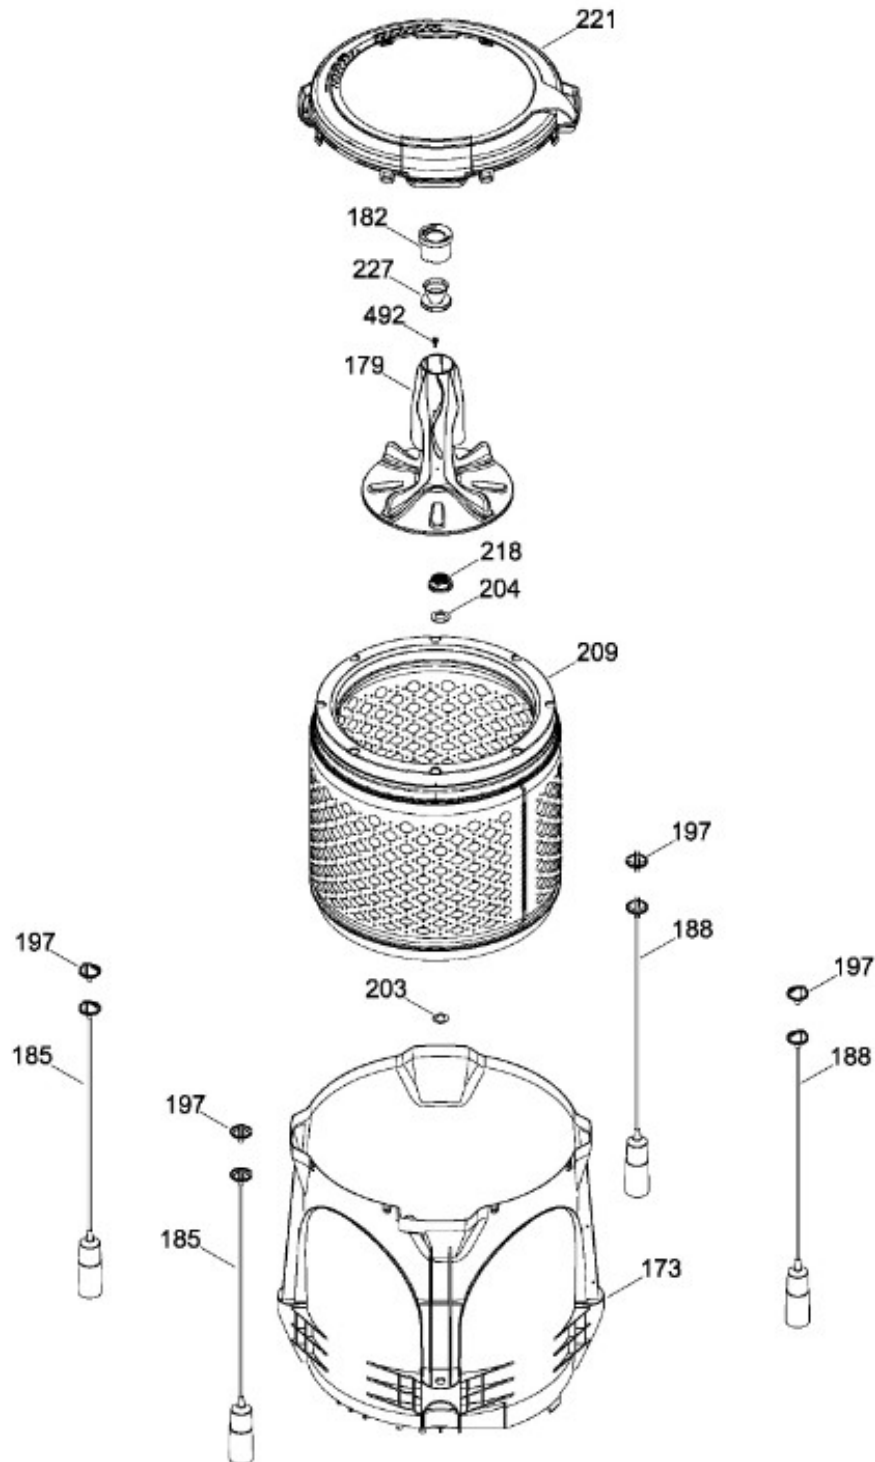

Venta de Refacciones
Electrodomesticas

LAVADORA LMA78115VGAB01

PARTES PARA TINA / TUB, BASKET & AGITATOR

LMA78115VGAB01

Distribuidor Autorizado

SurteRápido.com

Venta de Refacciones
Electrodomesticas

LAVADORA LMA78115VGAB01

SISTEMA MOTRIZ / PUMP & DRIVE COMPONENTS

LMA78115VGAB01

Distribuidor Autorizado

SurteRápido.com

Venta de Refacciones
Electrodomesticas

LAVADORA LMA78115VGAB01

Guía	Refacción	Descripción
6	WW01F01689	ENSAMBLE TOMACORRIENTE
9	WW01A00654	GOMA TAPA
12	WW01F01773	VALVULA AGUA DOBLE
12	WW01F01773	VALVULA AGUA DOBLE
20	WW01L01617	IML Y BEZEL ENSAMBLE
21	WW01L01541	COPETE
30	WW01F01674	ARNES PRINCIPAL
34	WW01L01549	SELLO COPETE
36	WW01L01636	PERILLA ROTATORIA
39	WW01L01639	PERILLA CONTROL
44	WW01A00641	PIN ALINEAMIENTO
45	WW01F00597	MANGUERA
45	WW01F01987	MANGUERA
49	WW01L01624	PANEL POSTERIOR COPETE
56	WW01F01679	ARNES SEGURO TAPA
59	WW01A00651	CLIP CABLE
62	WW01F01748	BOTON INICIO
66	WW02F00735	SOPORTE TARJETA CONTROL
69	WW01F01817	TARJETA CONTROL
78	WW01F01677	ARNES VALVULAS
78	WW01F01677	ARNES VALVULAS
85	WW01F01794	SELECTOR ENSAMBLE
93	WW01L01530	GABINETE ENSAMBLE
96	WW01F01749	PATA NIVELADORA
96	WW01L01746	PATA NIVELADORA
96	WW01L01746	PATA NIVELADORA
96	WW01L01746	PATA NIVELADORA
98	WW01F01763	BISEL BLOCAPUERTAS
99	WW01L01660	SEGURO TAPA
103	WW01L01632	BISAGRA IZQUIERDA
104	WW01L01633	BISAGRA DERECHA
106	WW01L01630	BUJE
107	WW01L01631	BUJE
108	WW01L01506	CUBIERTA MANGUERA
108	WW01L01506	CUBIERTA MANGUERA