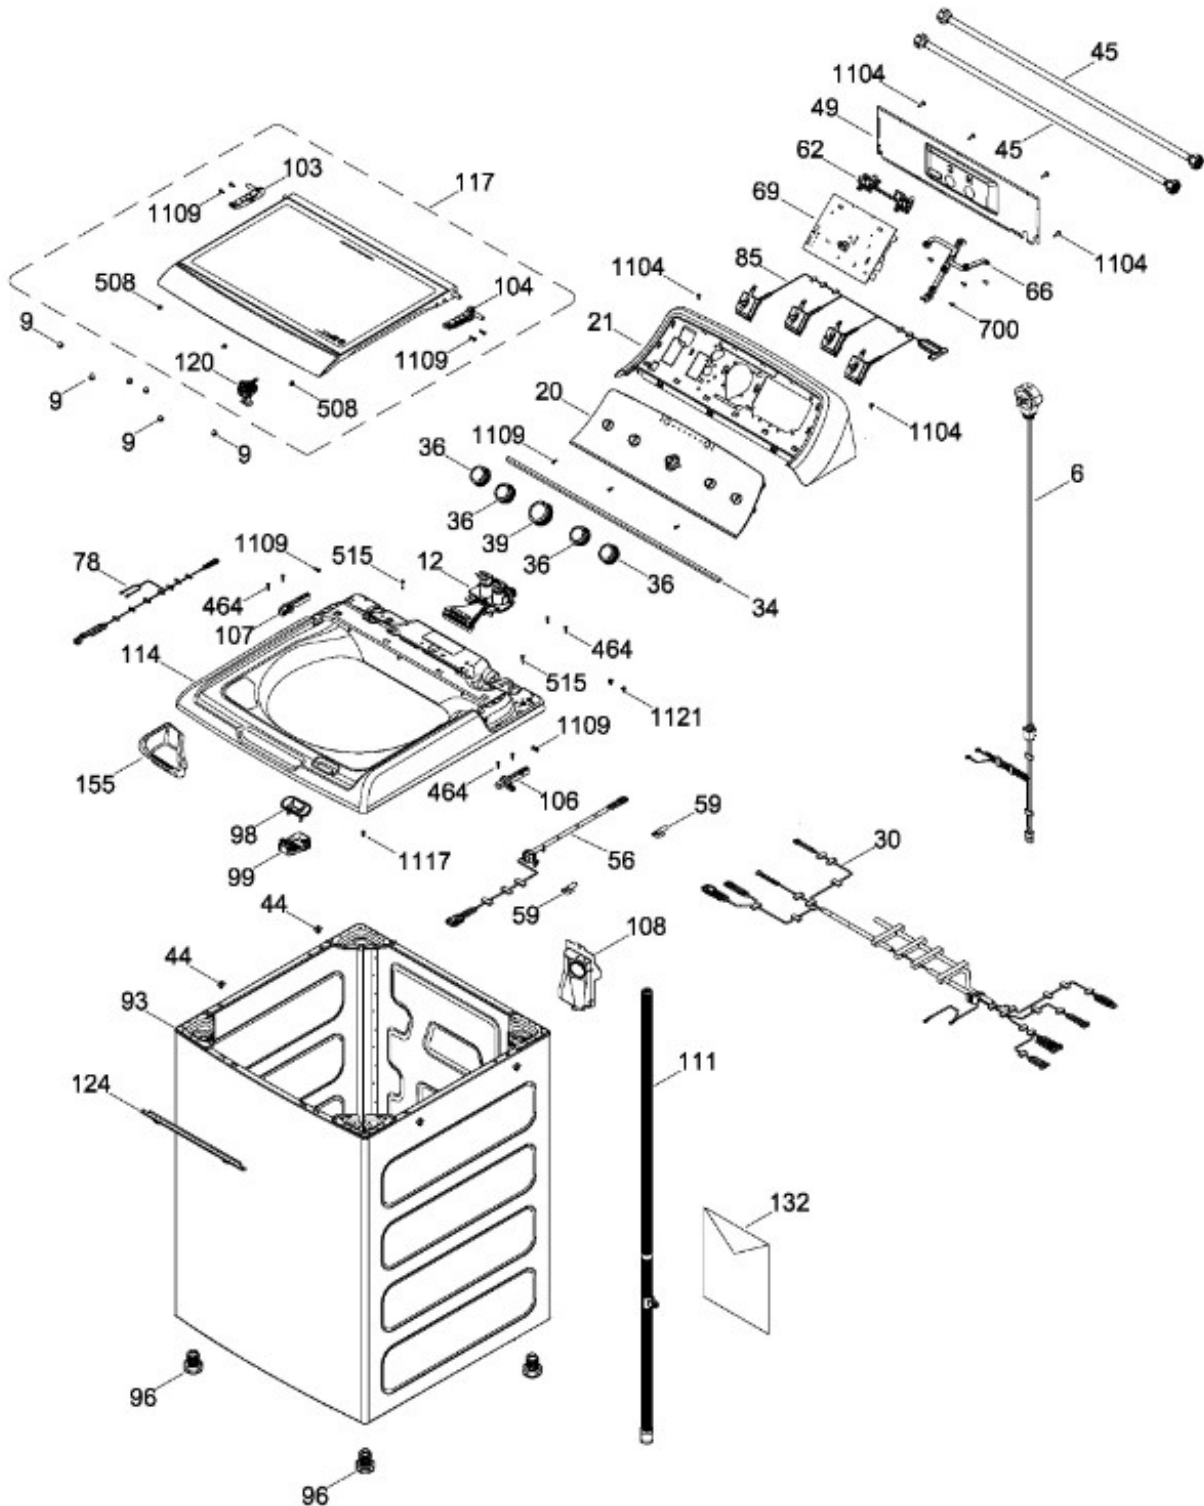

Distribuidor Autorizado

SurteRápido.com

Venta de Refacciones
Electrodomesticas

LAVADORA LMA78115VGAB01

COPETE / BACKSPLASH
GABINETE Y CUBIERTA / CABINET & COVER

LMA78115VGAB01