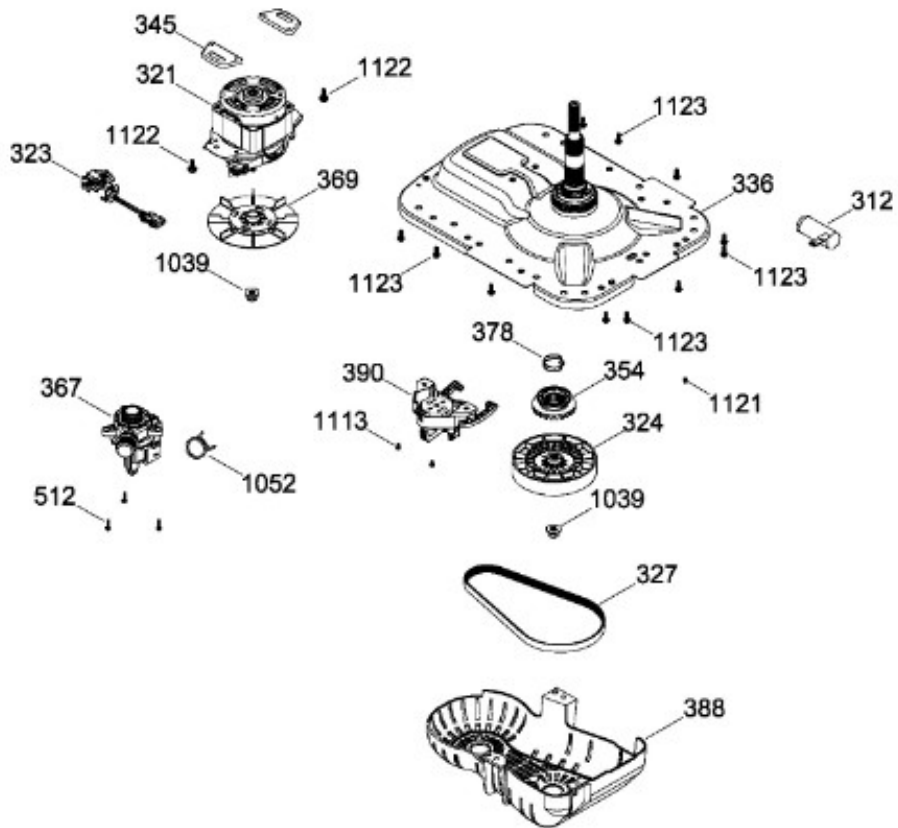

Venta de Refacciones
Electrodomesticas

LAVADORA LMA78115VGAB01

PARTES PARA TINA / TUB, BASKET & AGITATOR

LMA78115VGAB01

Distribuidor Autorizado

SurteRápido.com

Venta de Refacciones
Electrodomesticas

LAVADORA LMA78115VGAB01

SISTEMA MOTRIZ / PUMP & DRIVE COMPONENTS

LMA78115VGAB01

Distribuidor Autorizado

SurteRápido.com

Venta de Refacciones
Electrodomesticas

LAVADORA LMA78115VGAB01

Guía	Refacción	Descripción
6	WW01F01689	ENSAMBLE TOMACORRIENTE
9	WW01A00654	GOMA TAPA
12	WW01F01773	VALVULA AGUA DOBLE
12	WW01F01773	VALVULA AGUA DOBLE
20	WW01L01617	IML Y BEZEL ENSAMBLE
21	WW01L01541	COPETE
30	WW01F01674	ARNES PRINCIPAL
34	WW01L01549	SELLO COPETE
36	WW01L01636	PERILLA ROTATORIA
39	WW01L01639	PERILLA CONTROL
44	WW01A00641	PIN ALINEAMIENTO
45	WW01F00597	MANGUERA
45	WW01F01987	MANGUERA
49	WW01L01624	PANEL POSTERIOR COPETE
56	WW01F01679	ARNES SEGURO TAPA
59	WW01A00651	CLIP CABLE
62	WW01F01748	BOTON INICIO
66	WW02F00735	SOPORTE TARJETA CONTROL
69	WW01F01817	TARJETA CONTROL
78	WW01F01677	ARNES VALVULAS
78	WW01F01677	ARNES VALVULAS
85	WW01F01794	SELECTOR ENSAMBLE
93	WW01L01530	GABINETE ENSAMBLE
96	WW01F01749	PATA NIVELADORA
96	WW01L01746	PATA NIVELADORA
96	WW01L01746	PATA NIVELADORA
96	WW01L01746	PATA NIVELADORA
98	WW01F01763	BISEL BLOCAPUERTAS
99	WW01L01660	SEGURO TAPA
103	WW01L01632	BISAGRA IZQUIERDA
104	WW01L01633	BISAGRA DERECHA
106	WW01L01630	BUJE
107	WW01L01631	BUJE
108	WW01L01506	CUBIERTA MANGUERA
108	WW01L01506	CUBIERTA MANGUERA