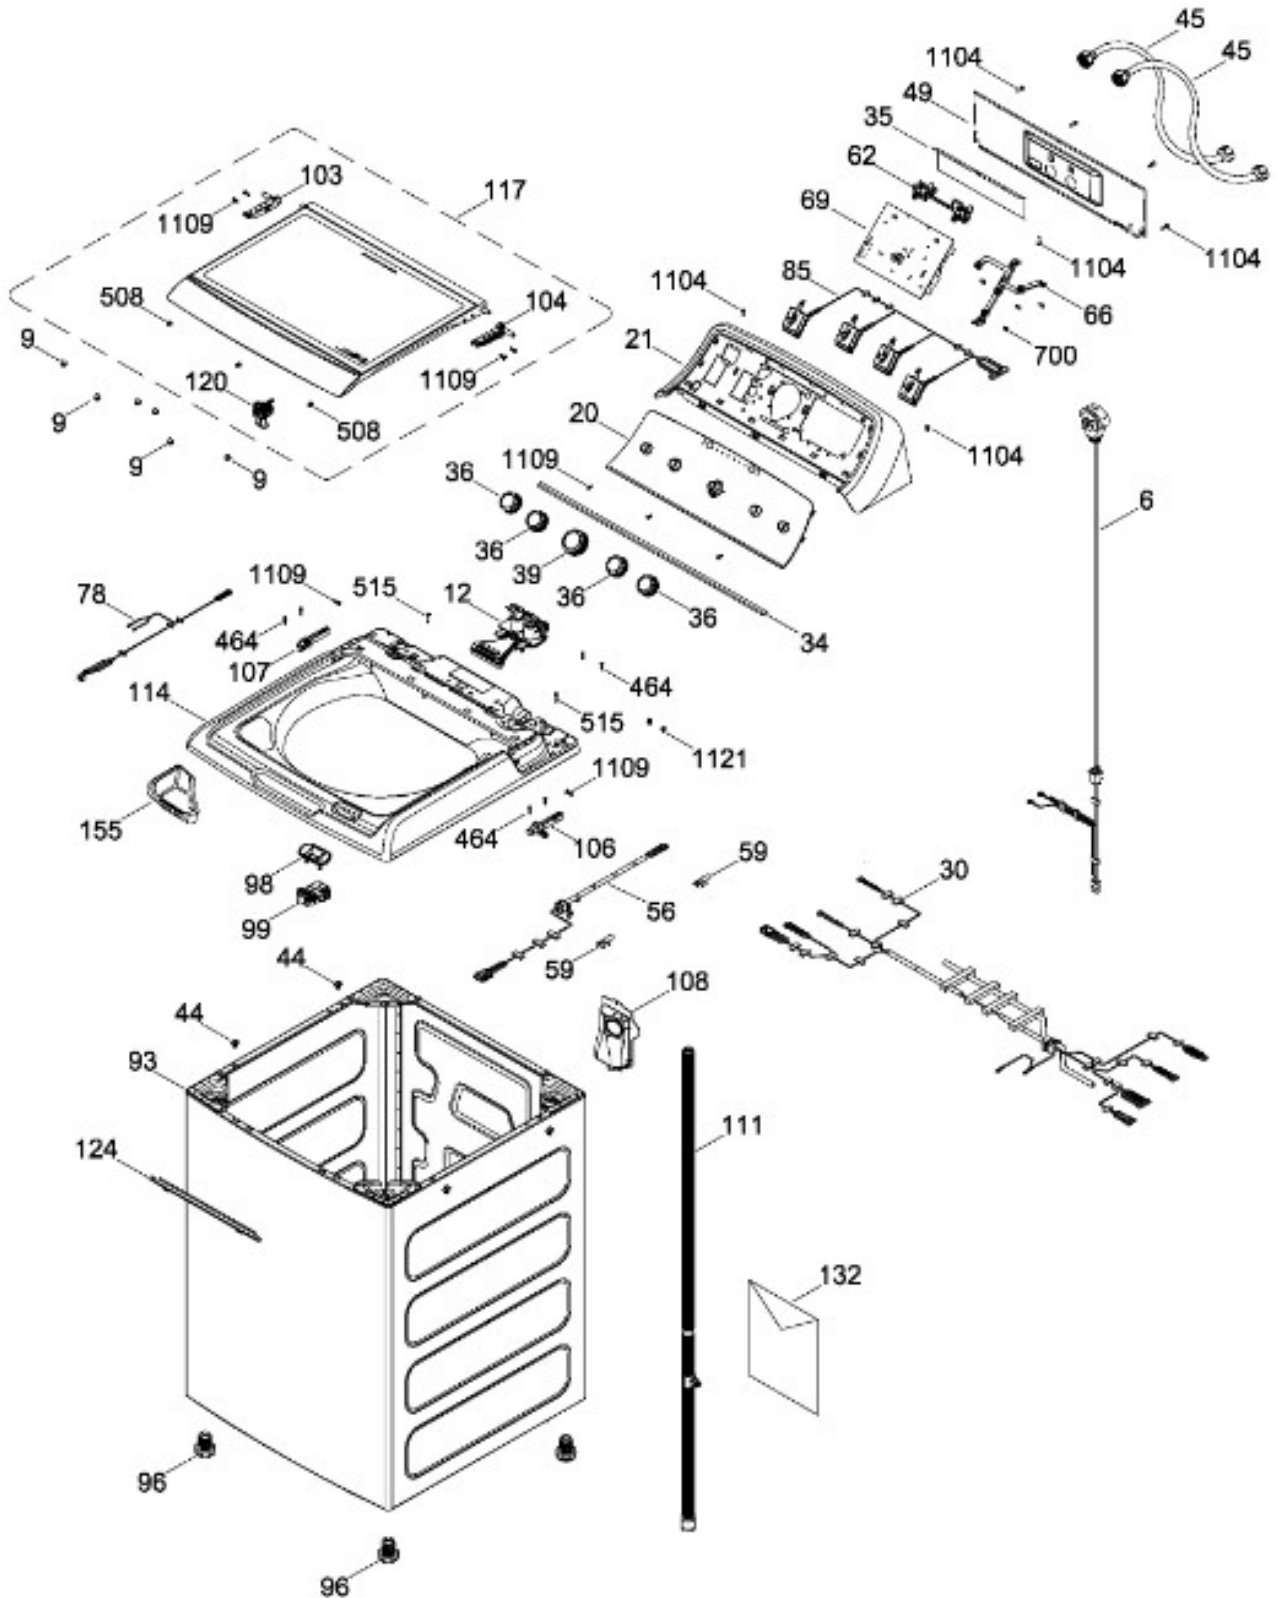

# LAVADORA LMA78115VGAB02

COPETE / BACKSPLASH  
GABINETE Y CUBIERTA / CABINET & COVER

LMA78115VGAB02

Distribuidor Autorizado

SurteRápido.com

Venta de Refacciones  
Electrodomesticas

# LAVADORA LMA78115VGAB02

PARTES PARA TINA / TUB, BASKET & AGITATOR

LMA78115VGAB02

Distribuidor Autorizado

SurteRápido.com

Venta de Refacciones  
Electrodomesticas