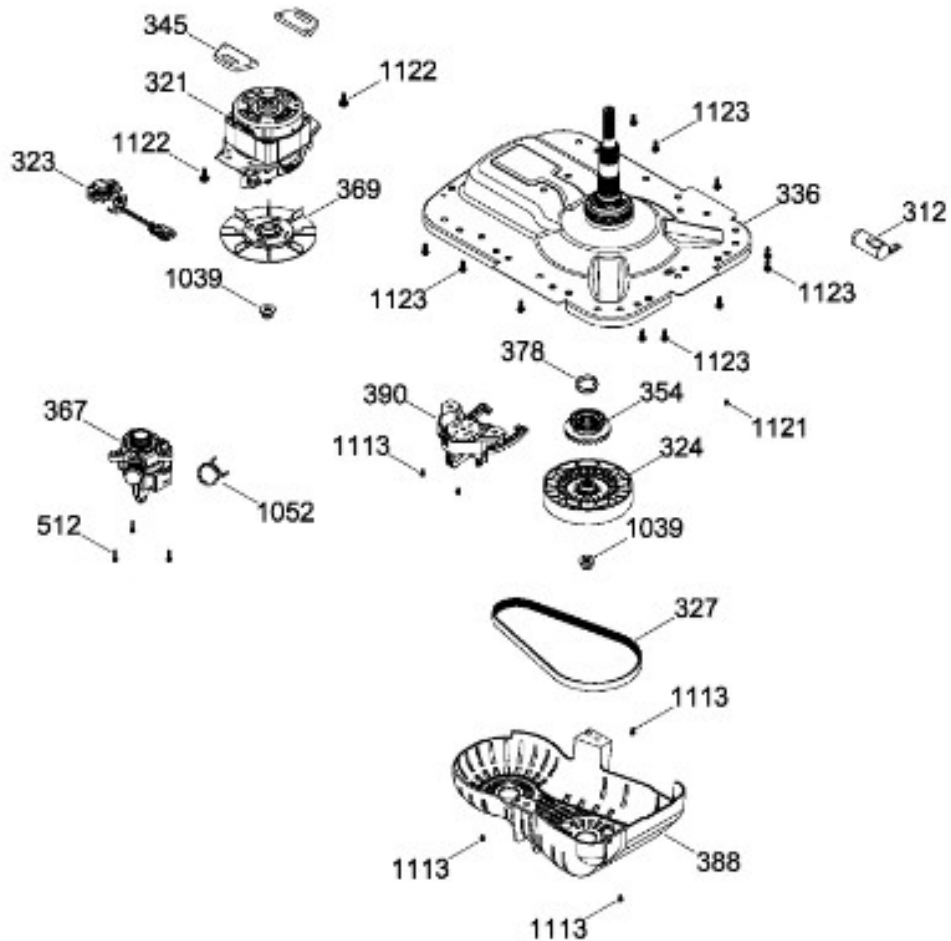

# LAVADORA LMA78115VGAB02

PARTES PARA TINA / TUB, BASKET & AGITATOR

LMA78115VGAB02

Distribuidor Autorizado

SurteRápido.com

Venta de Refacciones  
Electrodomesticas

# LAVADORA LMA78115VGAB02

SISTEMA MOTRIZ / PUMP & DRIVE COMPONENTS

LMA78115VGAB02

Distribuidor Autorizado

**SurteRápido.com**

Venta de Refacciones  
Electrodomesticas

# LAVADORA LMA78115VGAB02

Guía	Refacción	Descripción
6	WW01F01689	ENSAMBLE TOMACORRIENTE
9	WW01A00654	GOMA TAPA
12	WW01F01773	VALVULA AGUA DOBLE
12	WW01F01773	VALVULA AGUA DOBLE
20	WW02F00714	ENSAMBLE IML Y BISEL
21	WW01L01541	COPETE
30	WW01F01866	ARNES PRINCIPAL
30	WW01F02022	ARNES PRINCIPAL
30	WW01A00755	ARNES PRINCIPAL
34	WW01L01549	SELLO COPETE
35	WW01L01668	PAPEL TERMOVOLT
36	WW01L01636	PERILLA ROTATORIA
39	WW01L01639	PERILLA CONTROL
44	WW01A00641	PIN ALINEAMIENTO
45	WW01F00597	MANGUERA
45	WW01F01987	MANGUERA
49	WW01L01624	PANEL POSTERIOR COPETE
56	WW01F01679	ARNES SEGURO TAPA
59	WW01A00651	CLIP CABLE
62	WW01F01748	BOTON INICIO
66	WW02F00735	SOPORTE TARJETA CONTROL
69	WW01F01817	TARJETA CONTROL
78	WW01F01677	ARNES VALVULAS
85	WW01F01794	SELECTOR ENSAMBLE
93	WW01L01530	GABINETE ENSAMBLE
96	WW01F01749	PATA NIVELADORA
96	WW01L01746	PATA NIVELADORA
96	WW01L01746	PATA NIVELADORA
96	WW01L01746	PATA NIVELADORA
98	WW01F01763	BISEL BLOCAPUERTAS
99	WW01L01660	SEGURO TAPA
103	WW01L01632	BISAGRA IZQUIERDA
104	WW01L01633	BISAGRA DERECHA
106	WW01L01630	BUJE
107	WW01L01631	BUJE