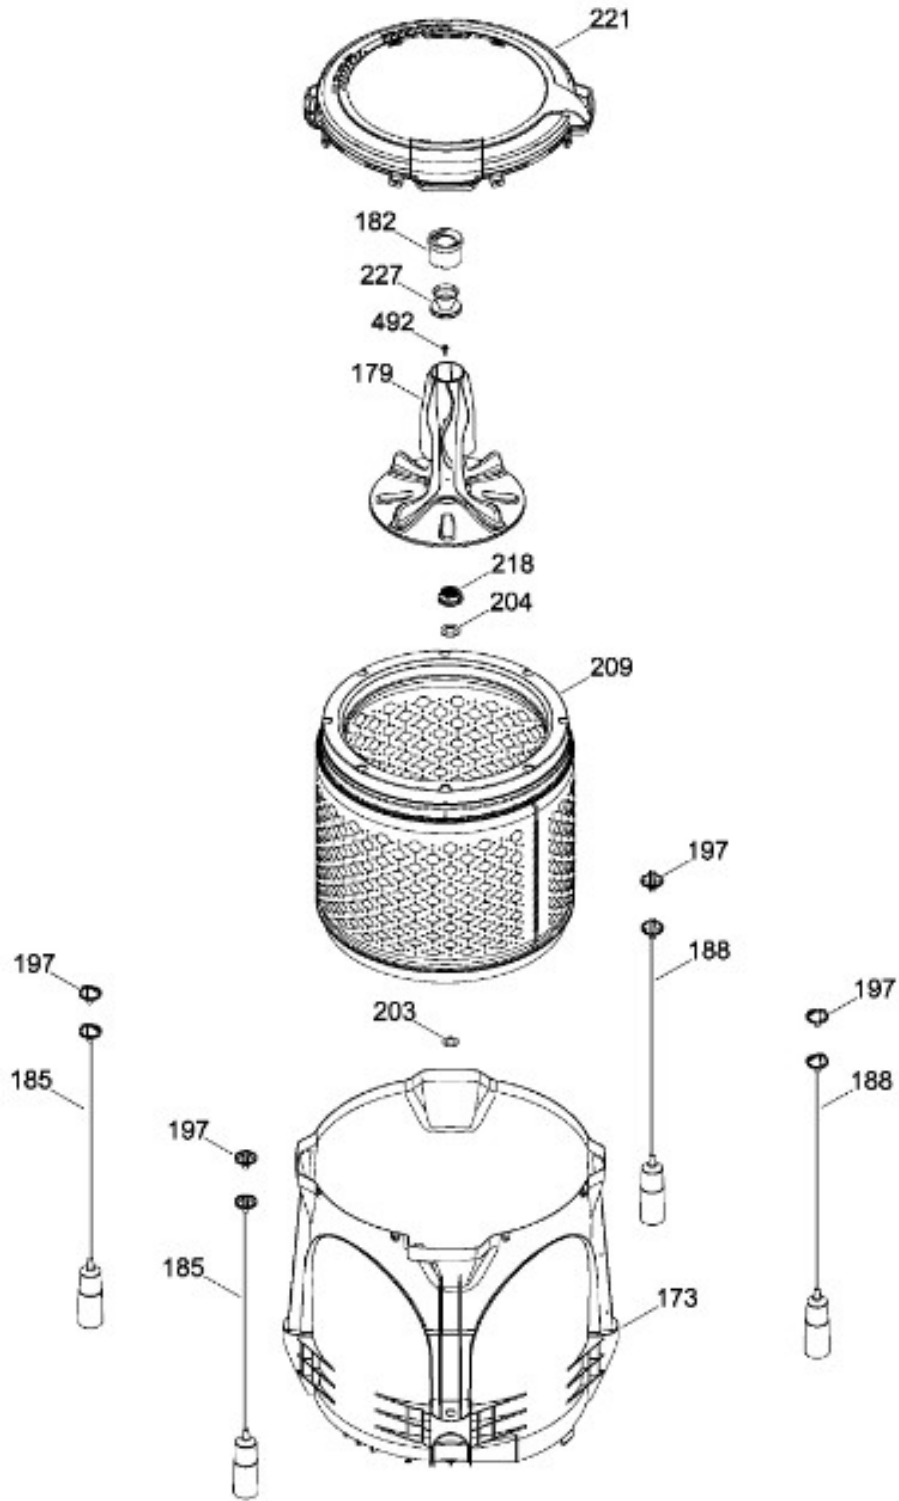

# LAVADORA LMA78115VGAB02

COPETE / BACKSPLASH  
GABINETE Y CUBIERTA / CABINET & COVER

LMA78115VGAB02

Distribuidor Autorizado

SurteRápido.com

Venta de Refacciones  
Electrodomesticas

# LAVADORA LMA78115VGAB02

PARTES PARA TINA / TUB, BASKET & AGITATOR

LMA78115VGAB02

Distribuidor Autorizado

SurteRápido.com

Venta de Refacciones  
Electrodomesticas

# LAVADORA LMA78115VGAB02

Guía	Refacción	Descripción
6	WW01F01689	ENSAMBLE TOMACORRIENTE
9	WW01A00654	GOMA TAPA
12	WW01F01773	VALVULA AGUA DOBLE
12	WW01F01773	VALVULA AGUA DOBLE
20	WW02F00714	ENSAMBLE IML Y BISEL
21	WW01L01541	COPETE
30	WW01F01866	ARNES PRINCIPAL
30	WW01F02022	ARNES PRINCIPAL
30	WW01A00755	ARNES PRINCIPAL
34	WW01L01549	SELLO COPETE
35	WW01L01668	PAPEL TERMOVOLT
36	WW01L01636	PERILLA ROTATORIA
39	WW01L01639	PERILLA CONTROL
44	WW01A00641	PIN ALINEAMIENTO
45	WW01F00597	MANGUERA
45	WW01F01987	MANGUERA
49	WW01L01624	PANEL POSTERIOR COPETE
56	WW01F01679	ARNES SEGURO TAPA
59	WW01A00651	CLIP CABLE
62	WW01F01748	BOTON INICIO
66	WW02F00735	SOPORTE TARJETA CONTROL
69	WW01F01817	TARJETA CONTROL
78	WW01F01677	ARNES VALVULAS
85	WW01F01794	SELECTOR ENSAMBLE
93	WW01L01530	GABINETE ENSAMBLE
96	WW01F01749	PATA NIVELADORA
96	WW01L01746	PATA NIVELADORA
96	WW01L01746	PATA NIVELADORA
96	WW01L01746	PATA NIVELADORA
98	WW01F01763	BISEL BLOCAPUERTAS
99	WW01L01660	SEGURO TAPA
103	WW01L01632	BISAGRA IZQUIERDA
104	WW01L01633	BISAGRA DERECHA
106	WW01L01630	BUJE
107	WW01L01631	BUJE