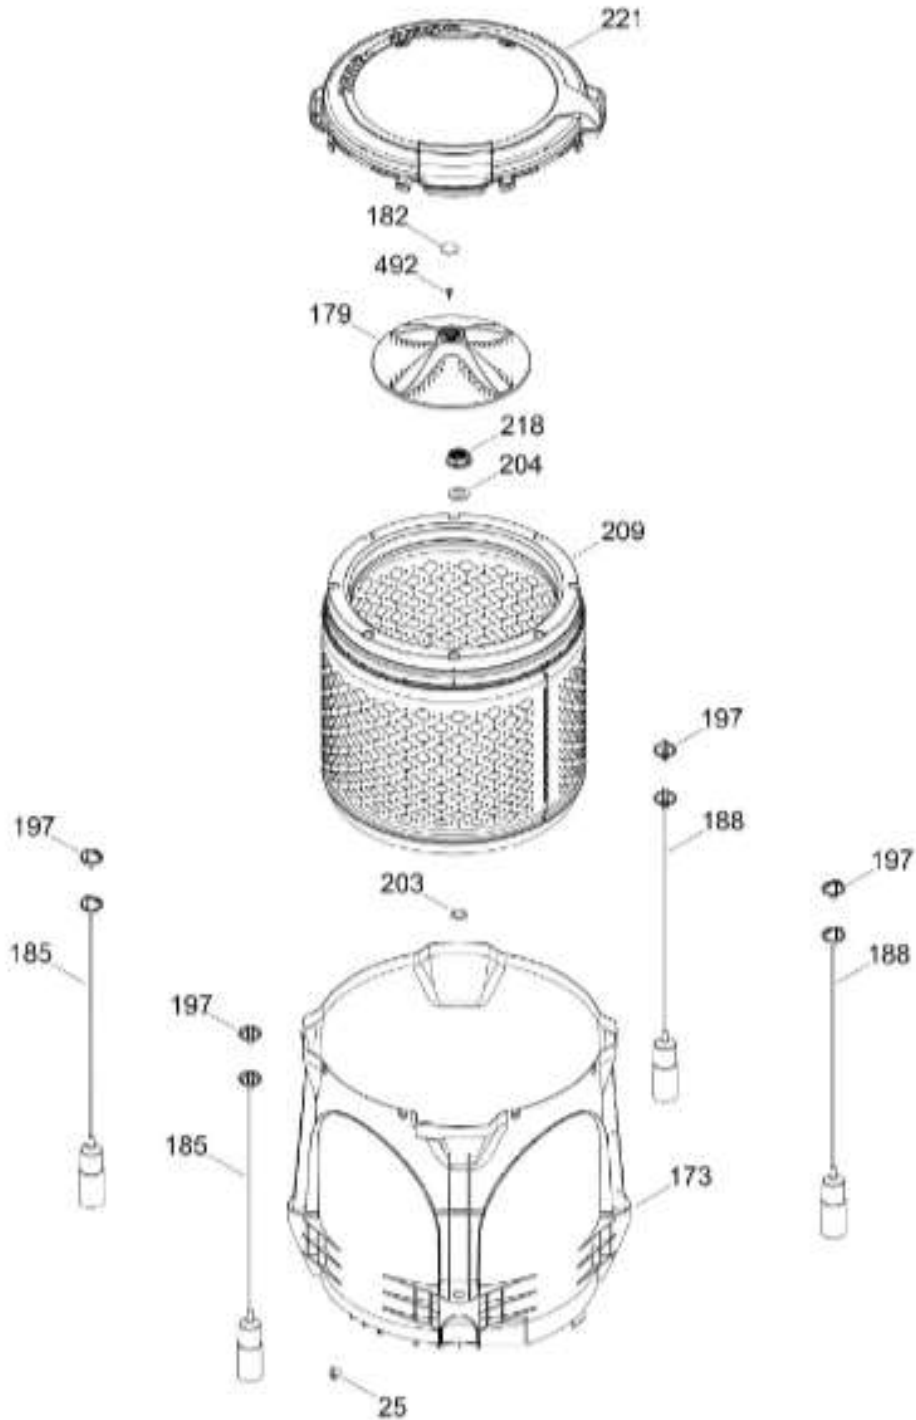

Distribuidor Autorizado

SurteRápido.com

Venta de Refacciones
Electrodomesticas

LAVADORA LMA79003CBFU00

PARTES PARA TINA / TUB, BASKET & AGITATOR

LMA79003CBFU00

Distribuidor Autorizado

SurteRápido.com

Venta de Refacciones
Electrodomesticas

LAVADORA LMA79003CBFU00

SISTEMA MOTRIZ / PUMP & DRIVE COMPONENTS

LMA79003CBFU00

Distribuidor Autorizado

SurteRápido.com

Venta de Refacciones
Electrodomesticas

LAVADORA LMA79003CBFU00

Guía	Refacción	Descripción
6	WW01F01715	CABLE TOMACORRIENTE ENSAMBLE
9	WW01A00654	GOMA TAPA
12	WW01F01772	VALVULA CUADRUPLE
21	WW01L01821	ETIQUETA Y COPETE ENS
25	WW01A00068	ABRAZADERA MANGUERA
30	WW01F01866	ARNES PRINCIPAL
30	WW01F02022	ARNES PRINCIPAL
30	WW01A00755	ARNES PRINCIPAL
31	WW01L01676	SELLADOR COPETE
34	WW01L01675	SELLADOR COPETE
35	WW01L01668	PAPEL TERMOVOLT
36	WW01L01634	PERILLA ROTATORIA
39	WW01L01637	PERILLA CONTROL
44	WW01A00641	PIN ALINEAMIENTO
45	WW01F00599	MANGUERA
45	WW01F01986	MANGUERA
49	WW01L01624	PANEL POSTERIOR COPETE
56	WW01F01679	ARNES SEGURO TAPA
59	WW01A00651	CLIP CABLE
62	WW01L01703	BOTON INICIO / PAUSA
66	WW02F00735	SOPORTE TARJETA CONTROL
69	WW01A00823	TARJETA Y SOFTWARE
78	WW01F01676	ARNES VALVULAS
85	WW01F01692	ENSAMBLE SELECTOR
93	WW01L01529	GABINETE ENSAMBLE
96	WW01L01746	PATA NIVELADORA
96	WW01L01746	PATA NIVELADORA
96	WW01L01746	PATA NIVELADORA
98	WW01F01763	BISEL BLOCAPUERTAS
99	WW01L01544	BLOQUEA PUERTAS
103	WW01L01632	BISAGRA IZQUIERDA
104	WW01L01633	BISAGRA DERECHA
106	WW01L01630	BUJE
107	WW01L01631	BUJE
108	WW01L01506	CUBIERTA MANGUERA