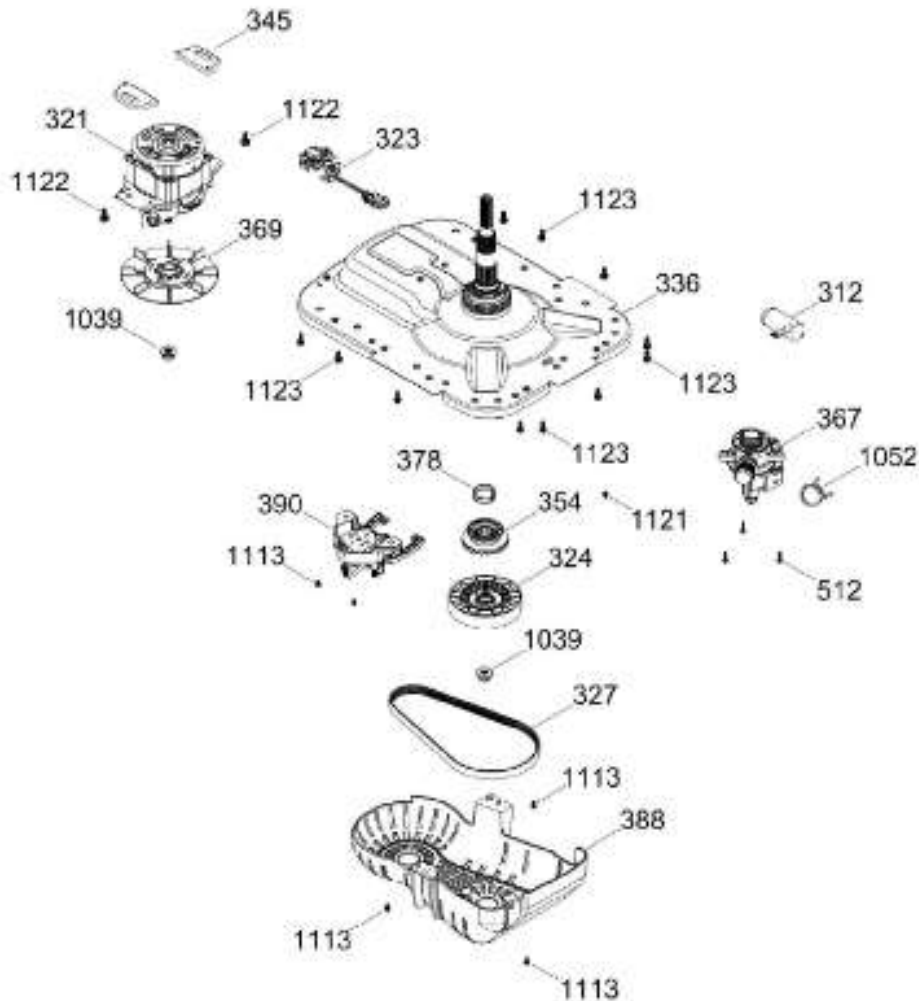

Distribuidor Autorizado

SurteRápido.com

Venta de Refacciones
Electrodomesticas

LAVADORA LMA79003CBFU00

PARTES PARA TINA / TUB, BASKET & AGITATOR

LMA79003CBFU00

Distribuidor Autorizado

SurteRápido.com

Venta de Refacciones
Electrodomesticas

LAVADORA LMA79003CBFU00

SISTEMA MOTRIZ / PUMP & DRIVE COMPONENTS

LMA79003CBFU00

Distribuidor Autorizado

SurteRápido.com

Venta de Refacciones
Electrodomesticas

LAVADORA LMA79003CBFU00

Guía	Refacción	Descripción
6	WW01F01715	CABLE TOMACORRIENTE ENSAMBLE
9	WW01A00654	GOMA TAPA
12	WW01F01772	VALVULA CUADRUPLE
21	WW01L01821	ETIQUETA Y COPETE ENS
25	WW01A00068	ABRAZADERA MANGUERA
30	WW01F01866	ARNES PRINCIPAL
30	WW01F02022	ARNES PRINCIPAL
30	WW01A00755	ARNES PRINCIPAL
31	WW01L01676	SELLADOR COPETE
34	WW01L01675	SELLADOR COPETE
35	WW01L01668	PAPEL TERMOVOLT
36	WW01L01634	PERILLA ROTATORIA
39	WW01L01637	PERILLA CONTROL
44	WW01A00641	PIN ALINEAMIENTO
45	WW01F00599	MANGUERA
45	WW01F01986	MANGUERA
49	WW01L01624	PANEL POSTERIOR COPETE
56	WW01F01679	ARNES SEGURO TAPA
59	WW01A00651	CLIP CABLE
62	WW01L01703	BOTON INICIO / PAUSA
66	WW02F00735	SOPORTE TARJETA CONTROL
69	WW01A00823	TARJETA Y SOFTWARE
78	WW01F01676	ARNES VALVULAS
85	WW01F01692	ENSAMBLE SELECTOR
93	WW01L01529	GABINETE ENSAMBLE
96	WW01L01746	PATA NIVELADORA
96	WW01L01746	PATA NIVELADORA
96	WW01L01746	PATA NIVELADORA
98	WW01F01763	BISEL BLOCAPUERTAS
99	WW01L01544	BLOQUEA PUERTAS
103	WW01L01632	BISAGRA IZQUIERDA
104	WW01L01633	BISAGRA DERECHA
106	WW01L01630	BUJE
107	WW01L01631	BUJE
108	WW01L01506	CUBIERTA MANGUERA