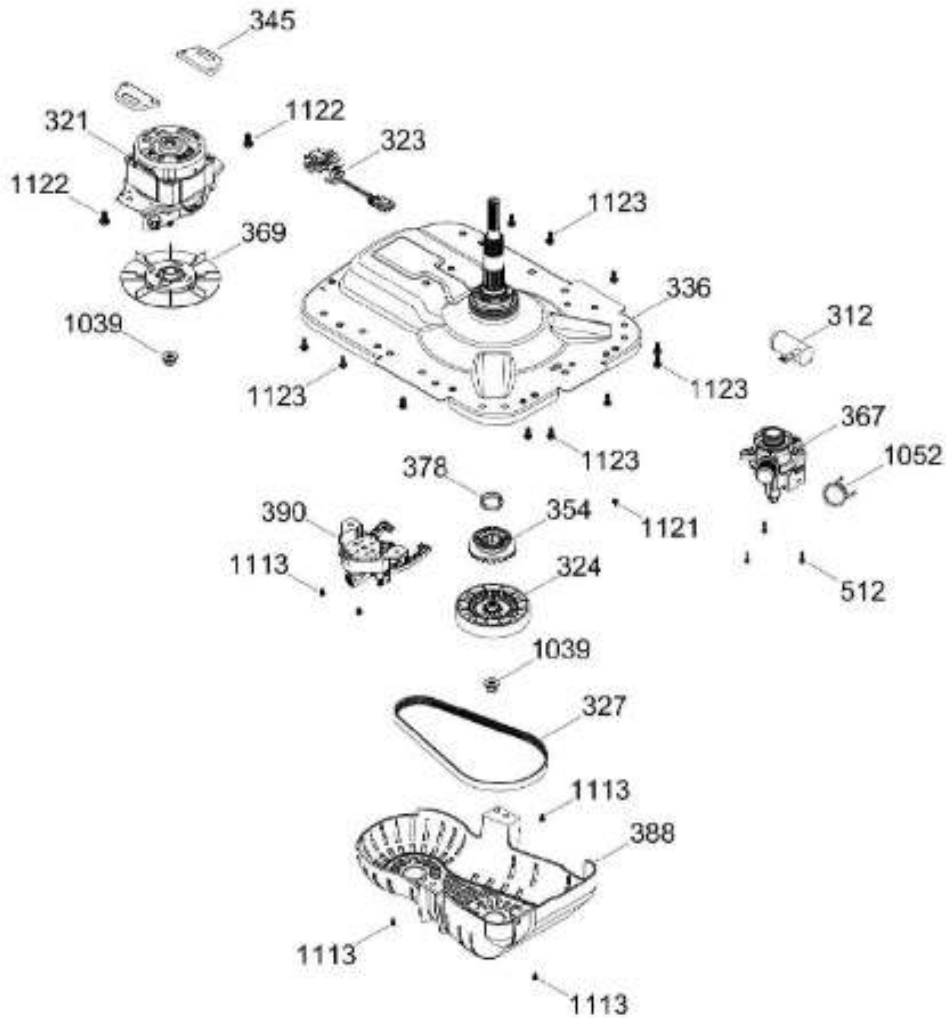

Venta de Refacciones
Electrodomesticas

LAVADORA LMA79004CBFU00

PARTES PARA TINA / TUB, BASKET & AGITATOR

LMA79004CBFU00

Distribuidor Autorizado

SurteRápido.com

Venta de Refacciones
Electrodomesticas

LAVADORA LMA79004CBFU000

SISTEMA MOTRIZ / PUMP & DRIVE COMPONENTS

LMA79004CBFU00

Distribuidor Autorizado

SurteRápido.com

Venta de Refacciones
Electrodomesticas

LAVADORA LMA79004CBFU00

Guía	Refacción	Descripción
6	WW01F01715	CABLE TOMACORRIENTE ENSAMBLE
9	WW01A00654	GOMA TAPA
12	WW01F01772	VALVULA CUADRUPLE
21	WW01L01799	ETIQUETA Y COPETE ENS
25	WW01A00068	ABRAZADERA MANGUERA
30	WW01F01866	ARNES PRINCIPAL
30	WW01F02022	ARNES PRINCIPAL
30	WW01A00755	ARNES PRINCIPAL
31	WW01L01676	SELLADOR COPETE
34	WW01L01675	SELLADOR COPETE
35	WW01L01668	PAPEL TERMOVOLT
36	WW01L01634	PERILLA ROTATORIA
39	WW01L01637	PERILLA CONTROL
44	WW01A00641	PIN ALINEAMIENTO
45	WW01F00599	MANGUERA
45	WW01F01986	MANGUERA
49	WW01L01624	PANEL POSTERIOR COPETE
56	WW01F01679	ARNES SEGURO TAPA
59	WW01A00651	CLIP CABLE
62	WW01L01703	BOTON INICIO / PAUSA
66	WW02F00735	SOPORTE TARJETA CONTROL
69	WW01F01969	TARJETA Y SOFTWARE
78	WW01F01676	ARNES VALVULAS
85	WW01F01777	SELECTOR ENSAMBLE
93	WW01L01529	GABINETE ENSAMBLE
96	WW01L01746	PATA NIVELADORA
96	WW01L01746	PATA NIVELADORA
96	WW01L01746	PATA NIVELADORA
98	WW01F01763	BISEL BLOCAPUERTAS
98	WW01F01763	BISEL BLOCAPUERTAS
99	WW01L01544	BLOQUEA PUERTAS
103	WW01L01632	BISAGRA IZQUIERDA
104	WW01L01633	BISAGRA DERECHA
106	WW01L01630	BUJE
107	WW01L01631	BUJE