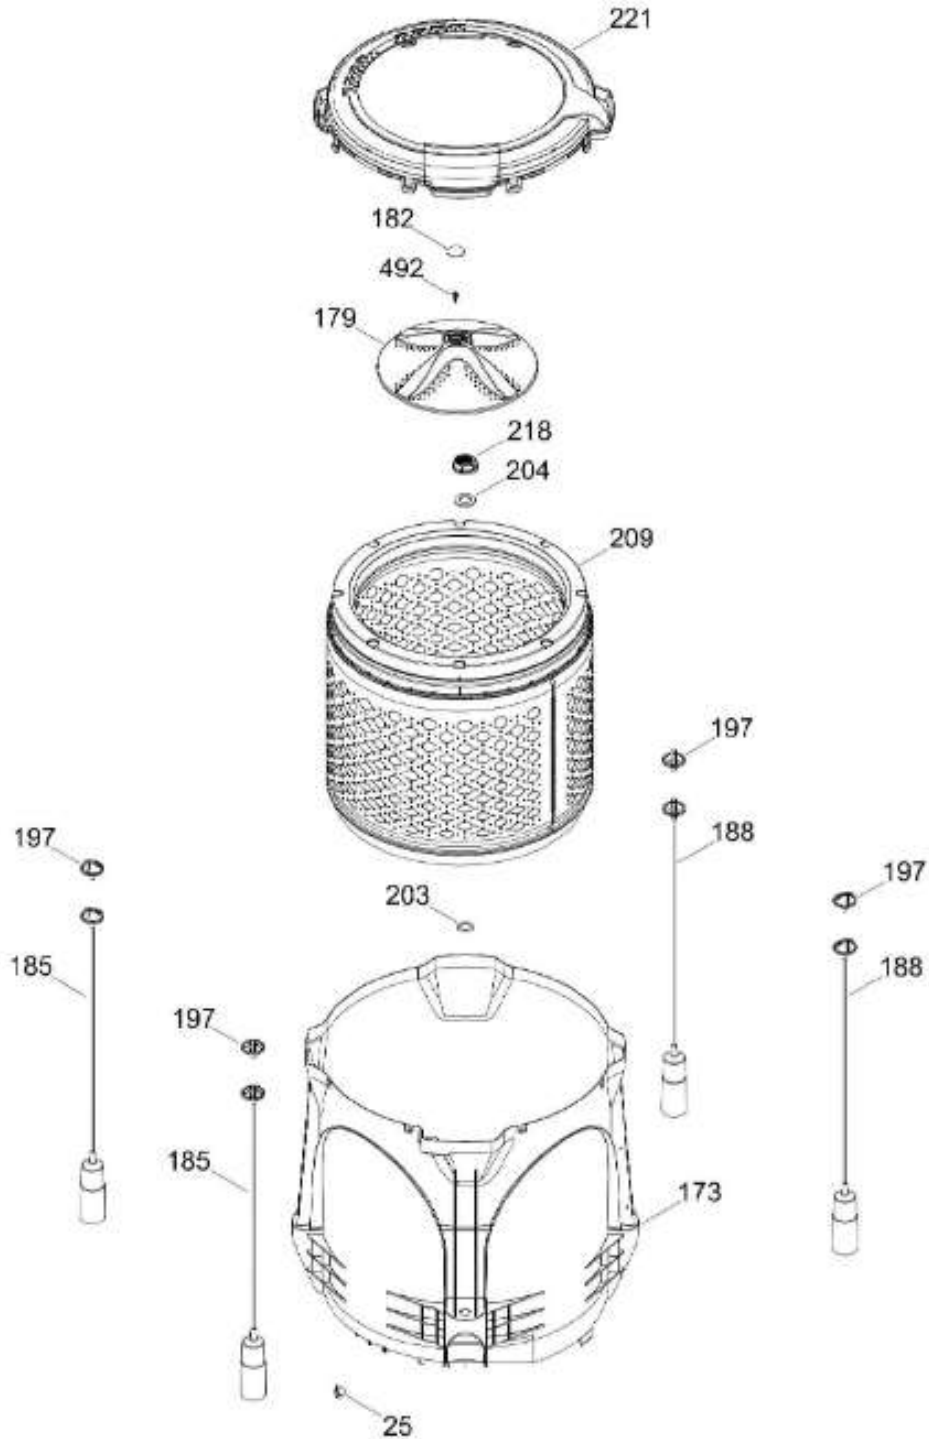

Distribuidor Autorizado

SurteRápido.com

Venta de Refacciones
Electrodomesticas

LAVADORA LMA79004CBFU00

COPETE / BACKSPLASH
GABINETE Y CUBIERTA / CABINET & COVER

LMA79004CBFU00

Distribuidor Autorizado

SurteRápido.com

Venta de Refacciones
Electrodomesticas

LAVADORA LMA79004CBFU00

PARTES PARA TINA / TUB, BASKET & AGITATOR

LMA79004CBFU00

Distribuidor Autorizado

SurteRápido.com

Venta de Refacciones
Electrodomesticas

LAVADORA LMA79004CBFU000

SISTEMA MOTRIZ / PUMP & DRIVE COMPONENTS

LMA79004CBFU00

Distribuidor Autorizado

SurteRápido.com

Venta de Refacciones
Electrodomesticas

LAVADORA LMA79004CBFU00

Guía	Refacción	Descripción
6	WW01F01715	CABLE TOMACORRIENTE ENSAMBLE
9	WW01A00654	GOMA TAPA
12	WW01F01772	VALVULA CUADRUPLE
21	WW01L01799	ETIQUETA Y COPETE ENS
25	WW01A00068	ABRAZADERA MANGUERA
30	WW01F01866	ARNES PRINCIPAL
30	WW01F02022	ARNES PRINCIPAL
30	WW01A00755	ARNES PRINCIPAL
31	WW01L01676	SELLADOR COPETE
34	WW01L01675	SELLADOR COPETE
35	WW01L01668	PAPEL TERMOVOLT
36	WW01L01634	PERILLA ROTATORIA
39	WW01L01637	PERILLA CONTROL
44	WW01A00641	PIN ALINEAMIENTO
45	WW01F00599	MANGUERA
45	WW01F01986	MANGUERA
49	WW01L01624	PANEL POSTERIOR COPETE
56	WW01F01679	ARNES SEGURO TAPA
59	WW01A00651	CLIP CABLE
62	WW01L01703	BOTON INICIO / PAUSA
66	WW02F00735	SOPORTE TARJETA CONTROL
69	WW01F01969	TARJETA Y SOFTWARE
78	WW01F01676	ARNES VALVULAS
85	WW01F01777	SELECTOR ENSAMBLE
93	WW01L01529	GABINETE ENSAMBLE
96	WW01L01746	PATA NIVELADORA
96	WW01L01746	PATA NIVELADORA
96	WW01L01746	PATA NIVELADORA
98	WW01F01763	BISEL BLOCAPUERTAS
98	WW01F01763	BISEL BLOCAPUERTAS
99	WW01L01544	BLOQUEA PUERTAS
103	WW01L01632	BISAGRA IZQUIERDA
104	WW01L01633	BISAGRA DERECHA
106	WW01L01630	BUJE
107	WW01L01631	BUJE