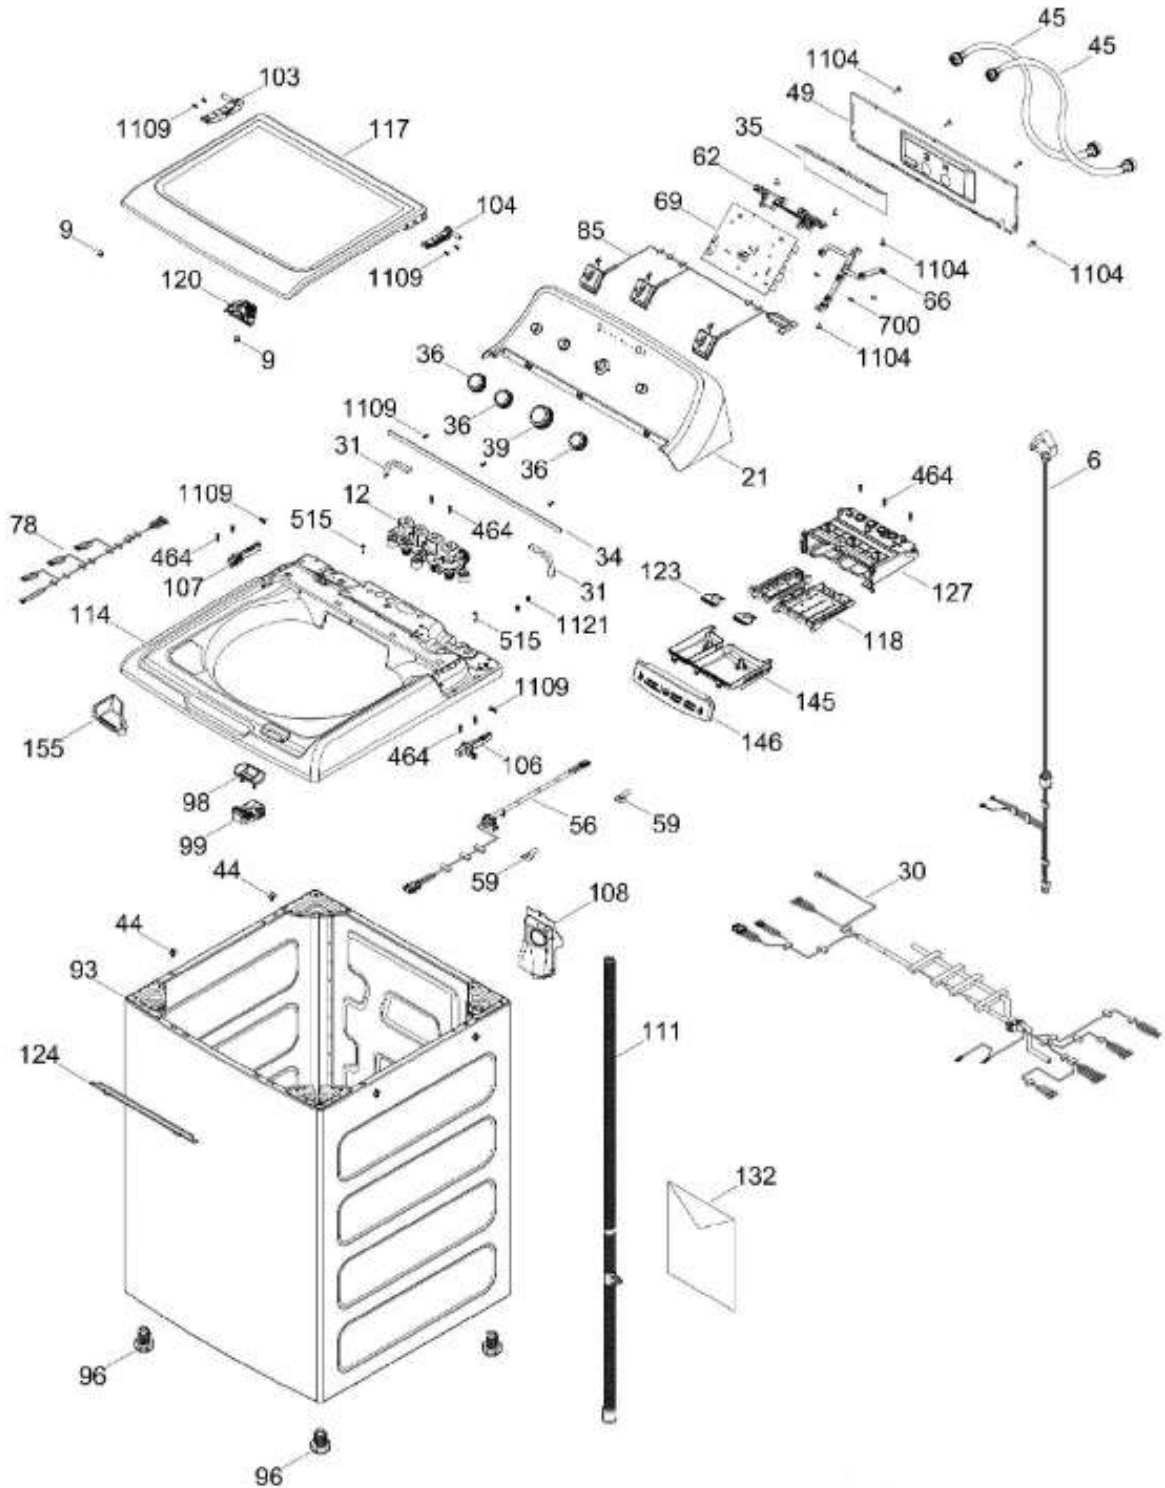

Distribuidor Autorizado

SurteRápido.com

Venta de Refacciones
Electrodomesticas

LAVADORA LMA79004CBFU00

COPETE / BACKSPLASH
GABINETE Y CUBIERTA / CABINET & COVER

LMA79004CBFU00