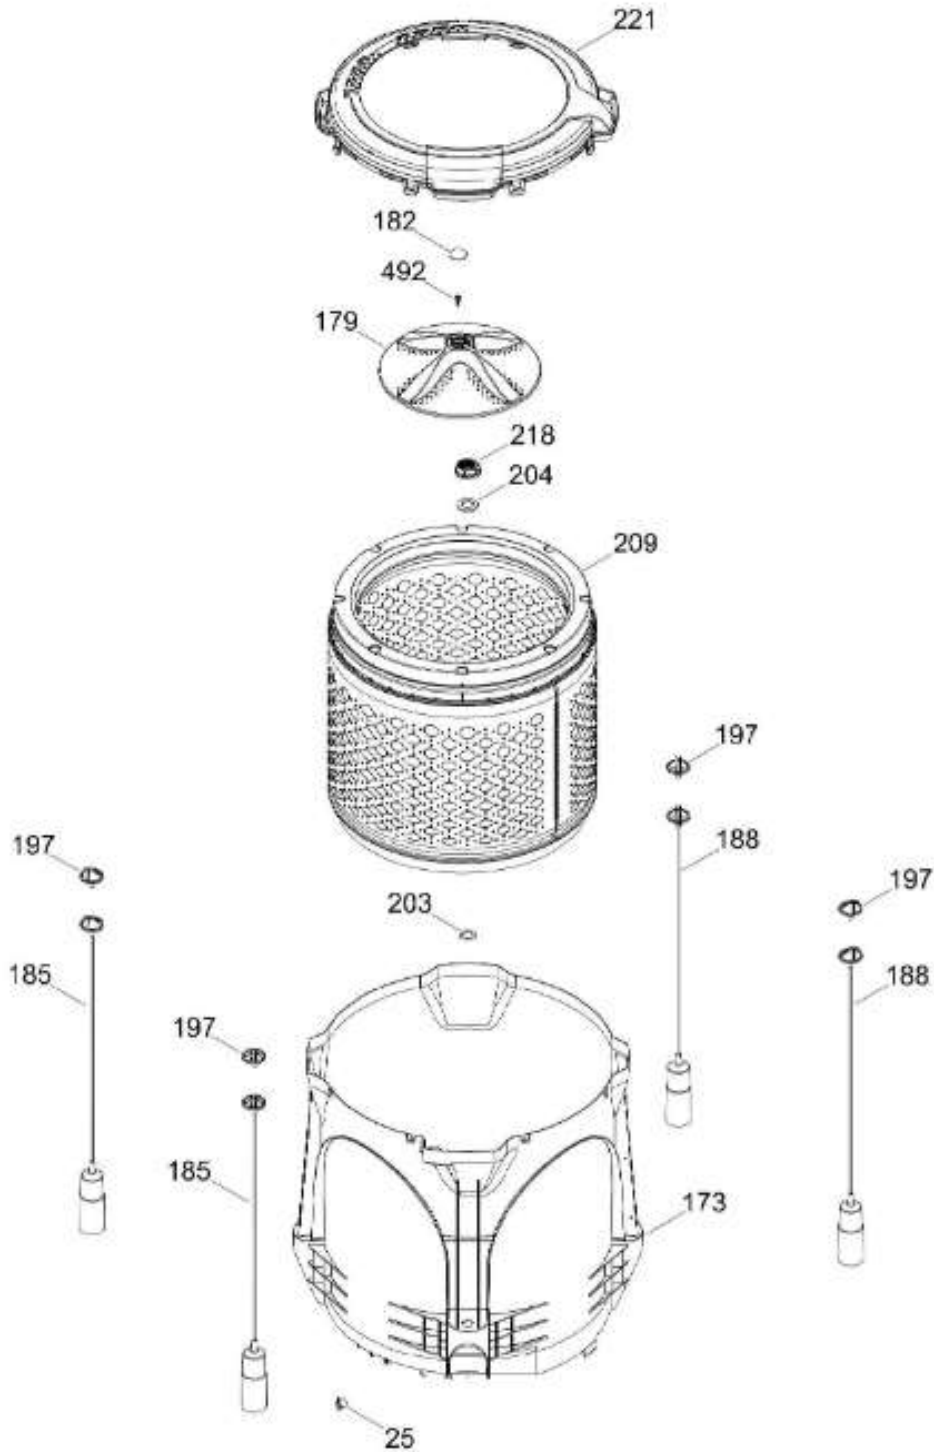

Distribuidor Autorizado

SurteRápido.com

Venta de Refacciones
Electrodomesticas

LAVADORA LMA79005CBFU00

PARTES PARA TINA / TUB, BASKET & AGITATOR

LMA79005CBFU00

Distribuidor Autorizado

SurteRápido.com

Venta de Refacciones
Electrodomesticas

LAVADORA LMA79005CBFU00

Guía	Refacción	Descripción
6	WW01F01715	CABLE TOMACORRIENTE ENSAMBLE
9	WW01A00654	GOMA TAPA
12	WW01F01772	VALVULA CUADRUPLE
21	WW01L01797	ETIQUETA Y COPETE ENS
25	WW01A00068	ABRAZADERA MANGUERA
30	WW01F01866	ARNES PRINCIPAL
30	WW01F02022	ARNES PRINCIPAL
30	WW01A00755	ARNES PRINCIPAL
31	WW01L01676	SELLADOR COPETE
34	WW01L01675	SELLADOR COPETE
35	WW01L01668	PAPEL TERMOVOLT
36	WW01L01634	PERILLA ROTATORIA
39	WW01L01637	PERILLA CONTROL
44	WW01A00641	PIN ALINEAMIENTO
45	WW01F00599	MANGUERA
45	WW01F01986	MANGUERA
49	WW01L01624	PANEL POSTERIOR COPETE
56	WW01F01679	ARNES SEGURO TAPA
59	WW01A00651	CLIP CABLE
62	WW01L01703	BOTON INICIO / PAUSA
66	WW02F00735	SOPORTE TARJETA CONTROL
69	WW01F01970	TARJETA CONTROL
78	WW01F01676	ARNES VALVULAS
85	WW01F01794	SELECTOR ENSAMBLE
93	WW01L01529	GABINETE ENSAMBLE
96	WW01L01746	PATA NIVELADORA
96	WW01L01746	PATA NIVELADORA
96	WW01L01746	PATA NIVELADORA
98	WW01F01763	BISEL BLOCAPUERTAS
98	WW01F01763	BISEL BLOCAPUERTAS
99	WW01L01544	BLOQUEA PUERTAS
103	WW01L01632	BISAGRA IZQUIERDA
104	WW01L01633	BISAGRA DERECHA
106	WW01L01630	BUJE
107	WW01L01631	BUJE