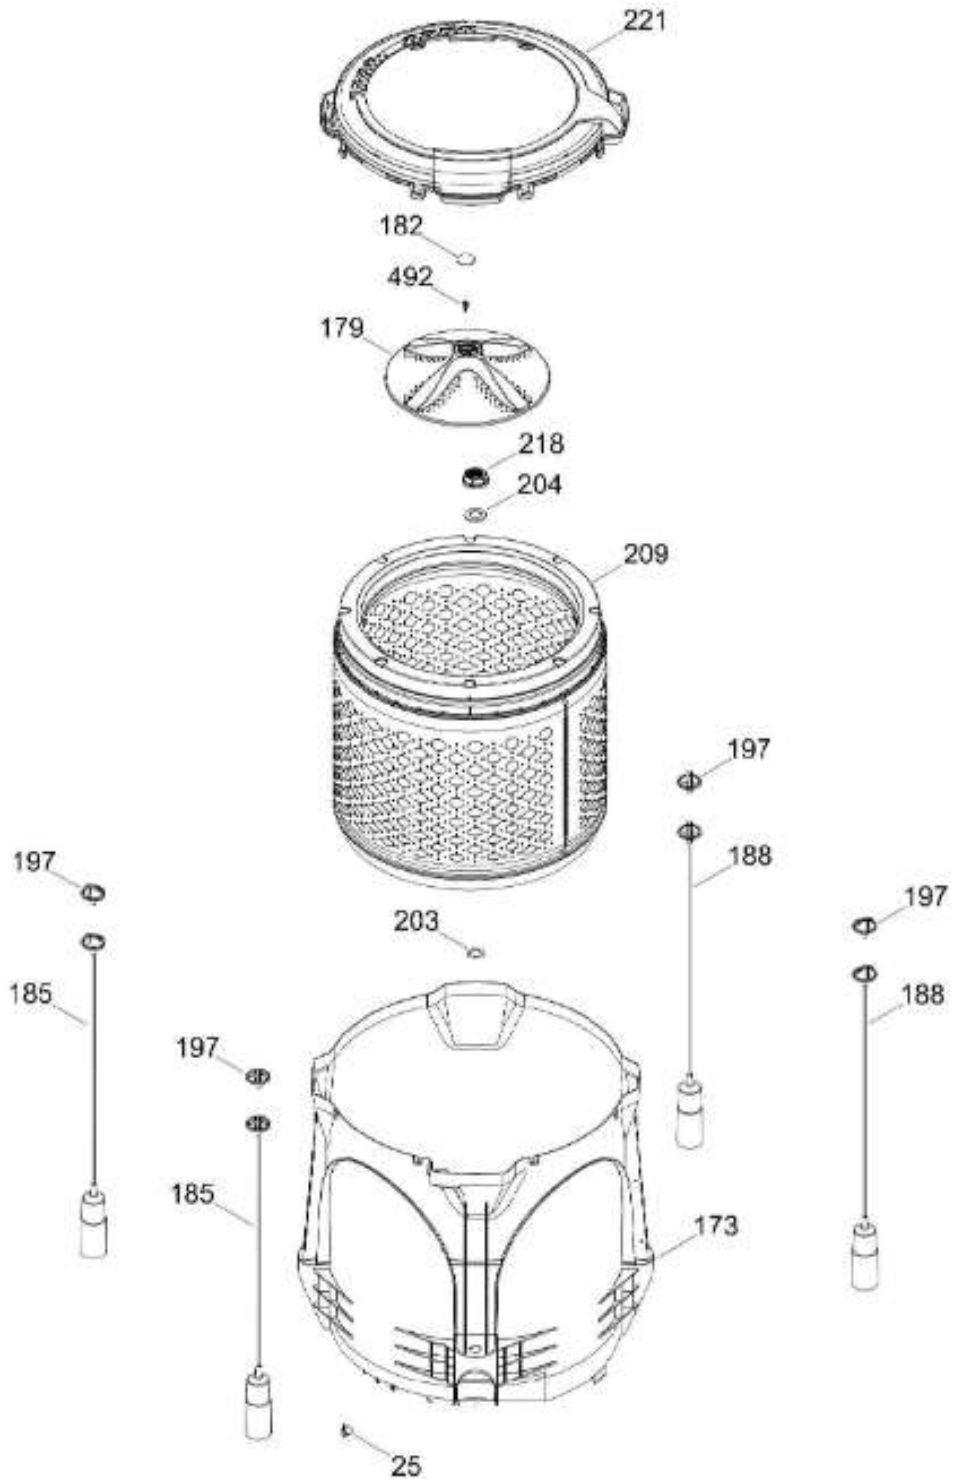

Distribuidor Autorizado

SurteRápido.com

Venta de Refacciones
Electrodomesticas

LAVADORA LMA79005WBFU00

PARTES PARA TINA / TUB, BASKET & AGITATOR

LMA79005WBFU00

Distribuidor Autorizado

SurteRápido.com

Venta de Refacciones
Electrodomesticas

LAVADORA LMA79005WBFU00

Guía	Refacción	Descripción
6	WW01F01715	CABLE TOMACORRIENTE ENSAMBLE
9	WW01A00654	GOMA TAPA
12	WW01F01772	VALVULA CUADRUPLE
21	WW01L01797	ETIQUETA Y COPETE ENS
25	WW01A00068	ABRAZADERA MANGUERA
30	WW01F01866	ARNES PRINCIPAL
30	WW01F02022	ARNES PRINCIPAL
30	WW01A00755	ARNES PRINCIPAL
31	WW01L01676	SELLADOR COPETE
34	WW01L01675	SELLADOR COPETE
35	WW01L01668	PAPEL TERMOVOLT
36	WW01L01636	PERILLA ROTATORIA
39	WW01L01639	PERILLA CONTROL
44	WW01A00641	PIN ALINEAMIENTO
45	WW01F00599	MANGUERA
45	WW01F01986	MANGUERA
49	WW01L01624	PANEL POSTERIOR COPETE
56	WW01F01679	ARNES SEGURO TAPA
59	WW01A00651	CLIP CABLE
62	WW01L01703	BOTON INICIO / PAUSA
66	WW02F00735	SOPORTE TARJETA CONTROL
69	WW01F01970	TARJETA CONTROL
78	WW01F01676	ARNES VALVULAS
85	WW01F01794	SELECTOR ENSAMBLE
93	WW01L01529	GABINETE ENSAMBLE
96	WW01L01746	PATA NIVELADORA
96	WW01L01746	PATA NIVELADORA
96	WW01L01746	PATA NIVELADORA
98	WW01F01763	BISEL BLOCAPUERTAS
98	WW01F01763	BISEL BLOCAPUERTAS
99	WW01L01544	BLOQUEA PUERTAS
103	WW01L01641	AMORTIGUADOR Y SOPORTE IZQUIERDO
104	WW01L01642	AMORTIGUADOR Y SOPORTE DERECHO
106	WW01L01628	BUJE DERECHO
107	WW01L01629	BUJE IZQUIERDO