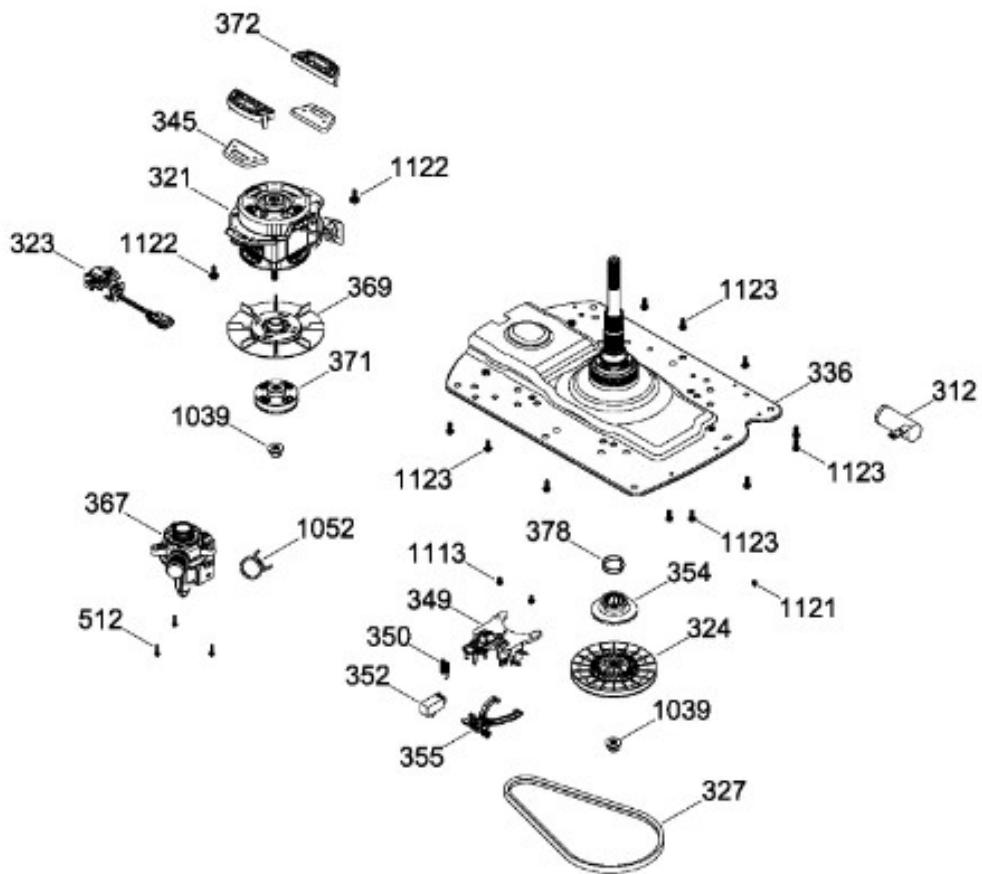

Distribuidor Autorizado

SurteRápido.com

Venta de Refacciones
Electrodomesticas

LAVADORA LMA79104WBAB00

SISTEMA MOTRIZ / PUMP & DRIVE COMPONENTS

LMA79104WBAB00

Distribuidor Autorizado

SurteRápido.com

Venta de Refacciones
Electrodomesticas

LAVADORA LMA79104WBAB00

Guía	Refacción	Descripción
6	WW01F01689	ENSAMBLE TOMACORRIENTE
9	WW01A00654	GOMA TAPA
12	WW01F01651	VALVULA DE AGUA CUADRUPLE
21	WW01L01774	ENSAMBLE IML Y COPETE
30	WW01F01867	ARNES PRINCIPAL
30	WW01F02025	ARNES PRINCIPAL
31	WW01L01676	SELLADOR COPETE
34	WW01L01675	SELLADOR COPETE
35	WW01L01668	PAPEL TERMOVOLT
36	WW01L01643	PERILLA ROTATORIA
39	WW01L01645	PERILLA CONTROL
44	WW01A00641	PIN ALINEAMIENTO
45	WW01F00597	MANGUERA
45	WW01F01987	MANGUERA
49	WW01L01624	PANEL POSTERIOR COPETE
56	WW01F01679	ARNES SEGURO TAPA
59	WW01A00651	CLIP CABLE
62	WW01L01703	BOTON INICIO / PAUSA
66	WW02F00735	SOPORTE TARJETA CONTROL
69	WW01F01855	TARJETA CONTROL
78	WW01F01676	ARNES VALVULAS
85	WW01F01777	SELECTOR ENSAMBLE
93	WW01L01529	GABINETE ENSAMBLE
96	WW01L01746	PATA NIVELADORA
96	WW01L01746	PATA NIVELADORA
96	WW01L01746	PATA NIVELADORA
98	WW01F01763	BISEL BLOCAPUERTAS
99	WW01L01660	SEGURO TAPA
103	WW01L01641	AMORTIGUADOR Y SOPORTE IZQUIERDO
104	WW01L01642	AMORTIGUADOR Y SOPORTE DERECHO
106	WW01L01628	BUJE DERECHO
107	WW01L01629	BUJE IZQUIERDO
108	WW01L01506	CUBIERTA MANGUERA
108	WW01L01845	CUBIERTA MANGUERA
111	WW01F01744	MANGUERA DRENADO ENSAMBLE