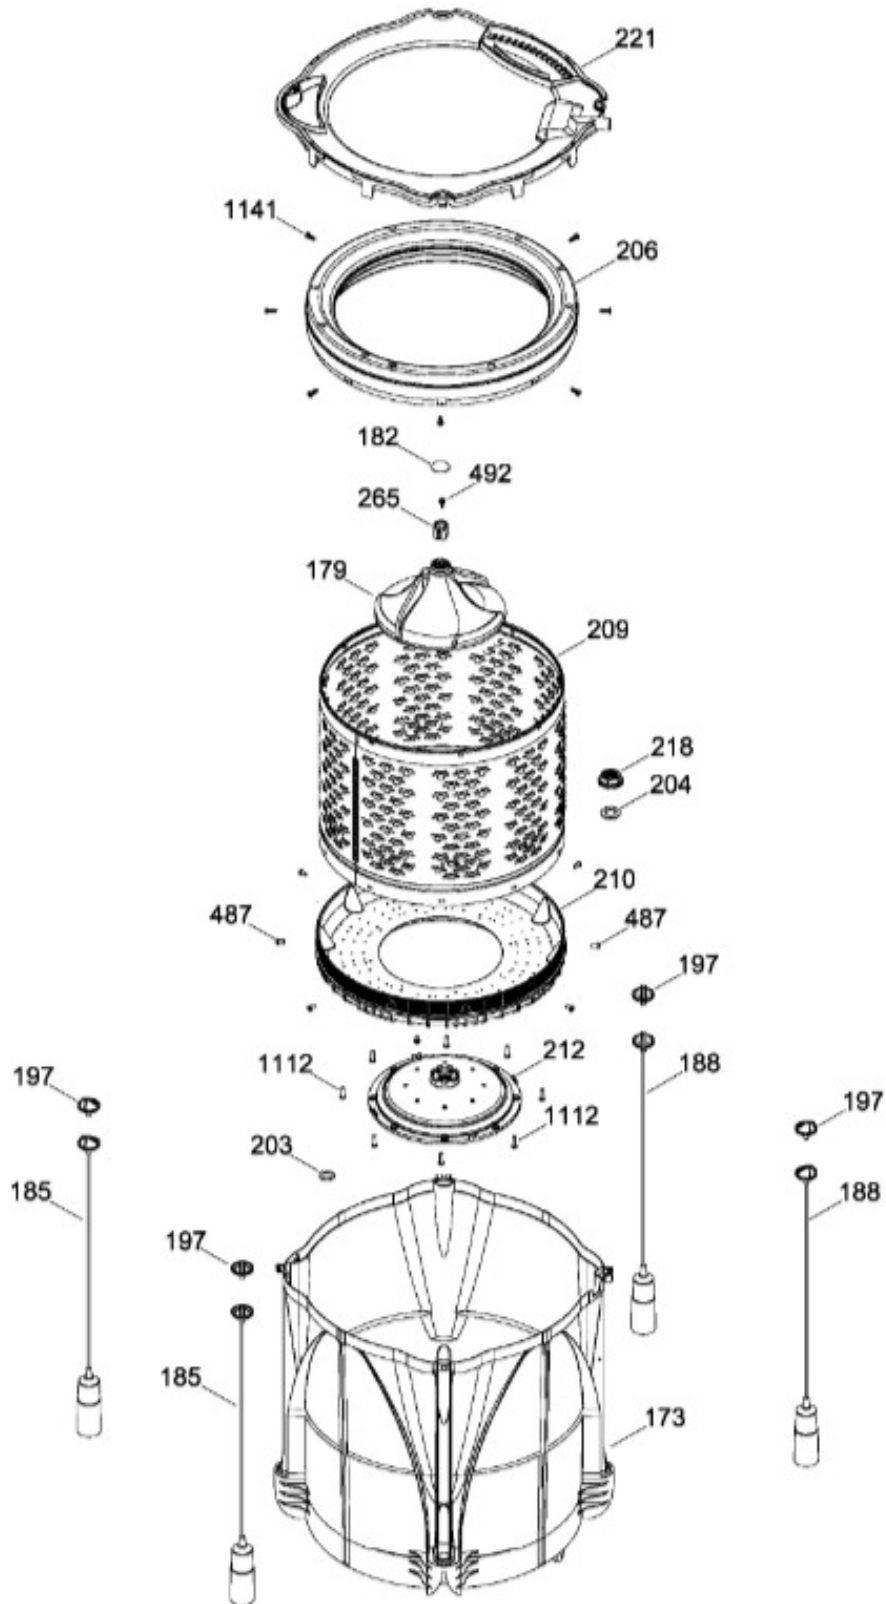

Distribuidor Autorizado

SurteRápido.com

Venta de Refacciones
Electrodomesticas

LAVADORA LMA79104WBAB00

PARTES PARA TINA / TUB, BASKET & AGITATOR

LMA79104WBAB00