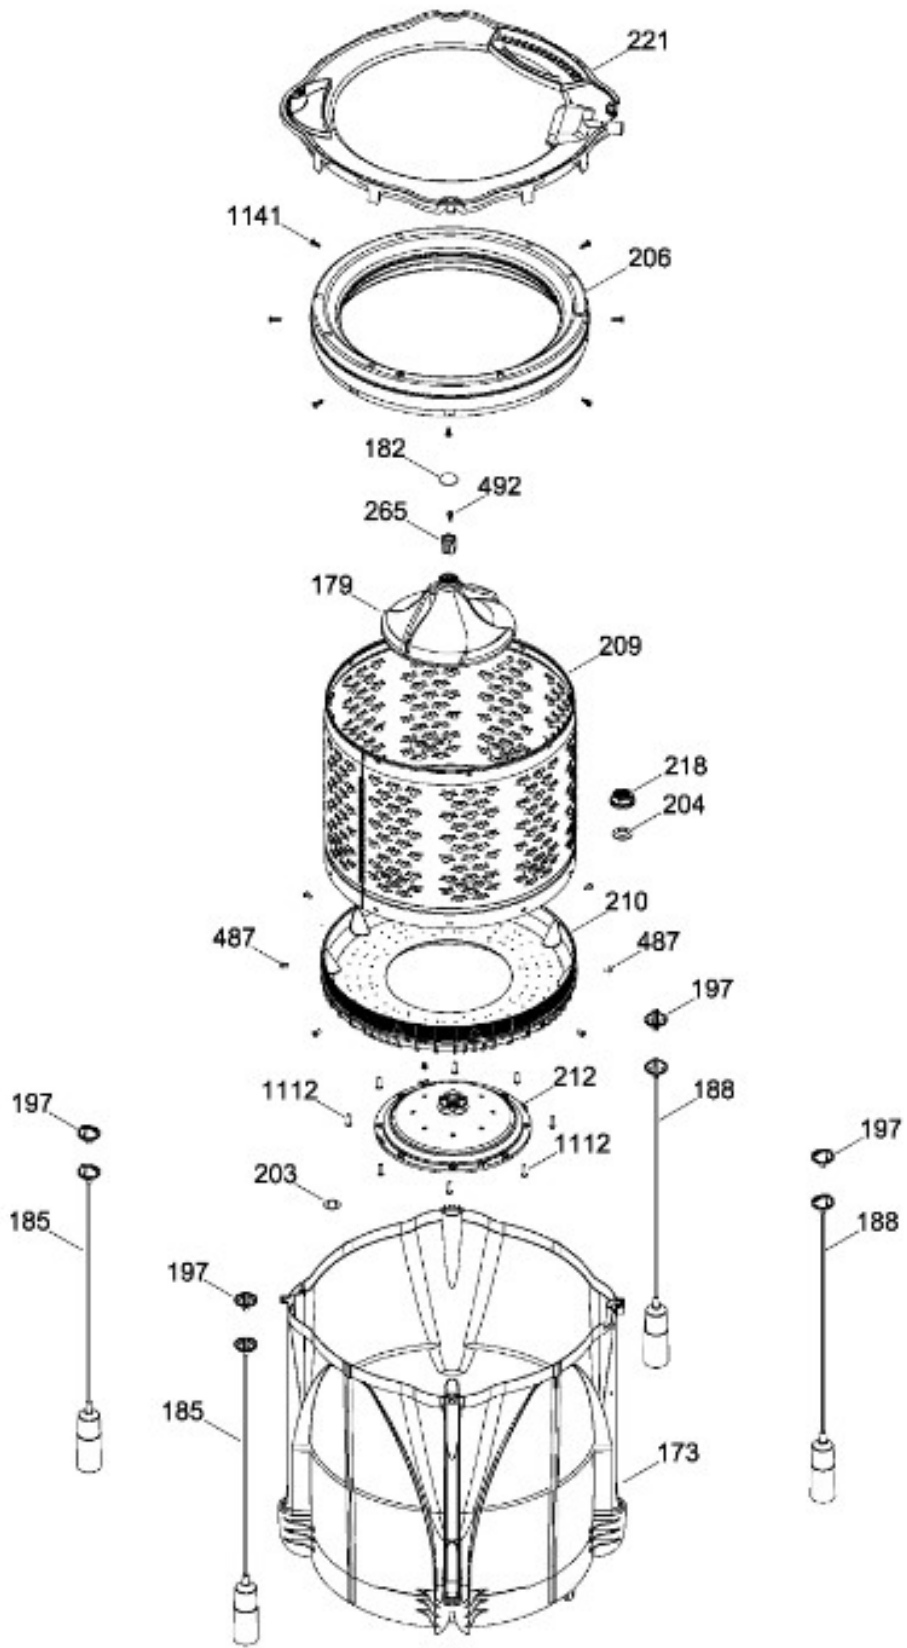

LAVADORA LMA79104WGAB00

PARTES PARA TINA / TUB, BASKET & AGITATOR

LMA79104WGAB00