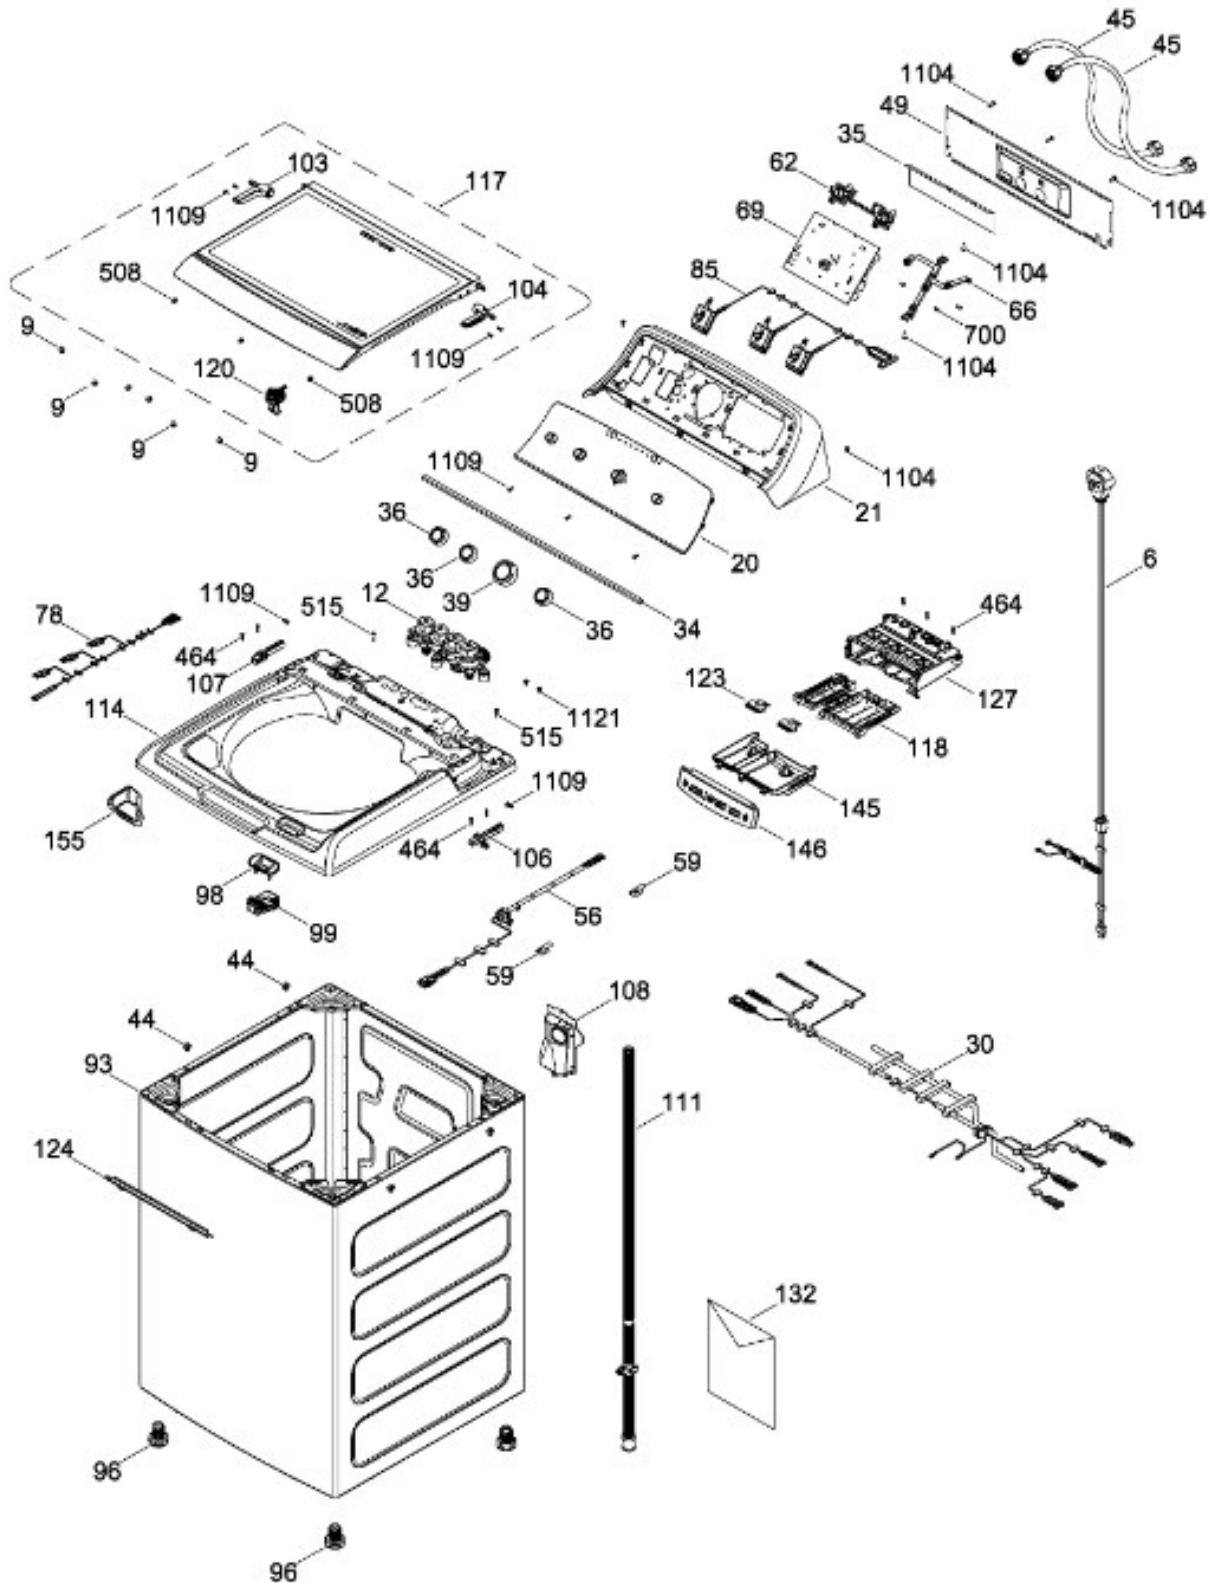

Distribuidor Autorizado

SurteRápido.com

Venta de Refacciones
Electrodomesticas

LAVADORA LMA79104WGAB00

COPETE / BACKSPLASH
GABINETE Y CUBIERTA / CABINET & COVER

LMA79104WGAB00

LAVADORA LMA79104WGAB00

PARTES PARA TINA / TUB, BASKET & AGITATOR

Guía	Refacción	Descripción
6	WW01F01689	ENSAMBLE TOMACORRIENTE
9	WW01A00654	GOMA TAPA
12	WW01F01651	VALVULA DE AGUA CUADRUPLE
20	WW01L01773	ENSAMBLE IML Y BISEL
21	WW01L01541	COPETE
30	WW01F01867	ARNES PRINCIPAL
30	WW01F02025	ARNES PRINCIPAL
34	WW01L01549	SELLO COPETE
35	WW01L01668	PAPEL TERMOVOLT
36	WW01L01644	PERILLA ROTATORIA
39	WW01L01646	PERILLA CONTROL
44	WW01A00641	PIN ALINEAMIENTO
45	WW01F00597	MANGUERA
45	WW01F01987	MANGUERA
49	WW01L01624	PANEL POSTERIOR COPETE
56	WW01F01679	ARNES SEGURO TAPA
59	WW01A00651	CLIP CABLE
62	WW01F01748	BOTON INICIO
66	WW02F00735	SOPORTE TARJETA CONTROL
69	WW01F01855	TARJETA CONTROL
78	WW01F01676	ARNES VALVULAS
85	WW01F01777	SELECTOR ENSAMBLE
93	WW01L01530	GABINETE ENSAMBLE
96	WW01L01746	PATA NIVELADORA
96	WW01L01746	PATA NIVELADORA
96	WW01L01746	PATA NIVELADORA
98	WW01F01763	BISEL BLOCAPUERTAS
99	WW01L01660	SEGURO TAPA
103	WW01L01641	AMORTIGUADOR Y SOPORTE IZQUIERDO
104	WW01L01642	AMORTIGUADOR Y SOPORTE DERECHO
106	WW01L01628	BUJE DERECHO
107	WW01L01629	BUJE IZQUIERDO
108	WW01L01506	CUBIERTA MANGUERA
108	WW01L01845	CUBIERTA MANGUERA
111	WW01F01744	MANGUERA DRENADO ENSAMBLE