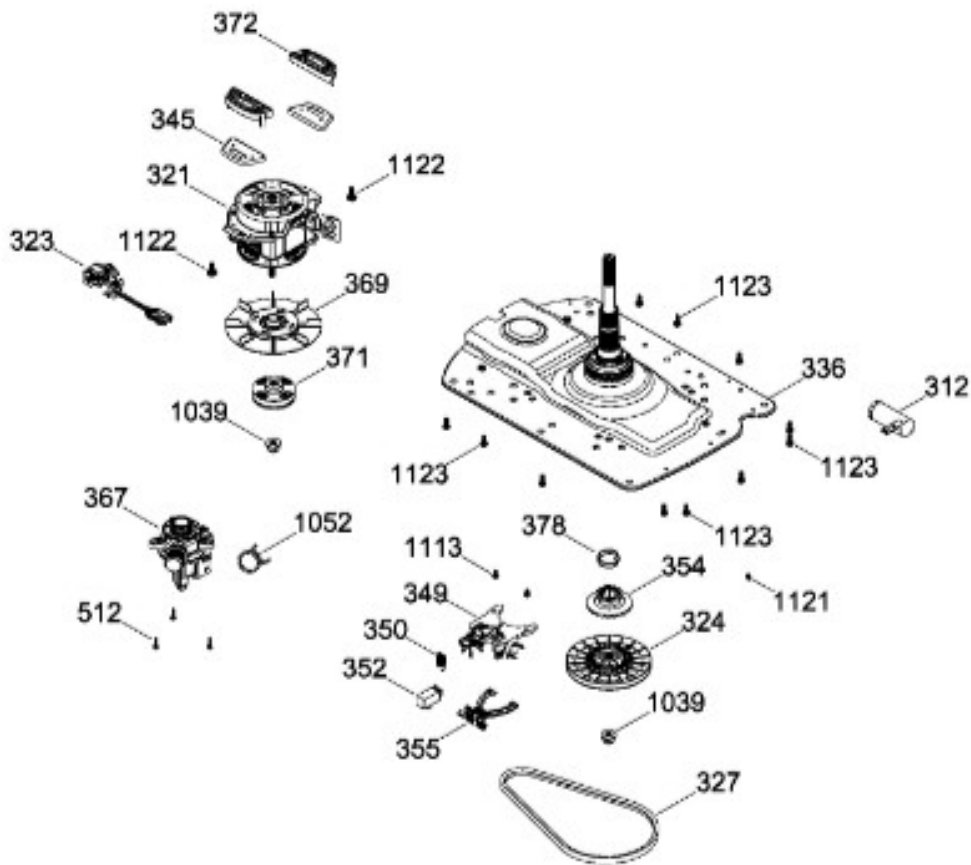

LAVADORA LMA79104WGAB00

SISTEMA MOTRIZ / PUMP & DRIVE COMPONENTS

LMA79104WGAB00

Distribuidor Autorizado

SurteRápido.com

Venta de Refacciones
Electrodomesticas

LAVADORA LMA79104WGAB00

Guía	Refacción	Descripción
6	WW01F01689	ENSAMBLE TOMACORRIENTE
9	WW01A00654	GOMA TAPA
12	WW01F01651	VALVULA DE AGUA CUADRUPLE
20	WW01L01773	ENSAMBLE IML Y BISEL
21	WW01L01541	COPETE
30	WW01F01867	ARNES PRINCIPAL
30	WW01F02025	ARNES PRINCIPAL
34	WW01L01549	SELLO COPETE
35	WW01L01668	PAPEL TERMOVOLT
36	WW01L01644	PERILLA ROTATORIA
39	WW01L01646	PERILLA CONTROL
44	WW01A00641	PIN ALINEAMIENTO
45	WW01F00597	MANGUERA
45	WW01F01987	MANGUERA
49	WW01L01624	PANEL POSTERIOR COPETE
56	WW01F01679	ARNES SEGURO TAPA
59	WW01A00651	CLIP CABLE
62	WW01F01748	BOTON INICIO
66	WW02F00735	SOPORTE TARJETA CONTROL
69	WW01F01855	TARJETA CONTROL
78	WW01F01676	ARNES VALVULAS
85	WW01F01777	SELECTOR ENSAMBLE
93	WW01L01530	GABINETE ENSAMBLE
96	WW01L01746	PATA NIVELADORA
96	WW01L01746	PATA NIVELADORA
96	WW01L01746	PATA NIVELADORA
98	WW01F01763	BISEL BLOCAPUERTAS
99	WW01L01660	SEGURO TAPA
103	WW01L01641	AMORTIGUADOR Y SOPORTE IZQUIERDO
104	WW01L01642	AMORTIGUADOR Y SOPORTE DERECHO
106	WW01L01628	BUJE DERECHO
107	WW01L01629	BUJE IZQUIERDO
108	WW01L01506	CUBIERTA MANGUERA
108	WW01L01845	CUBIERTA MANGUERA
111	WW01F01744	MANGUERA DRENADO ENSAMBLE