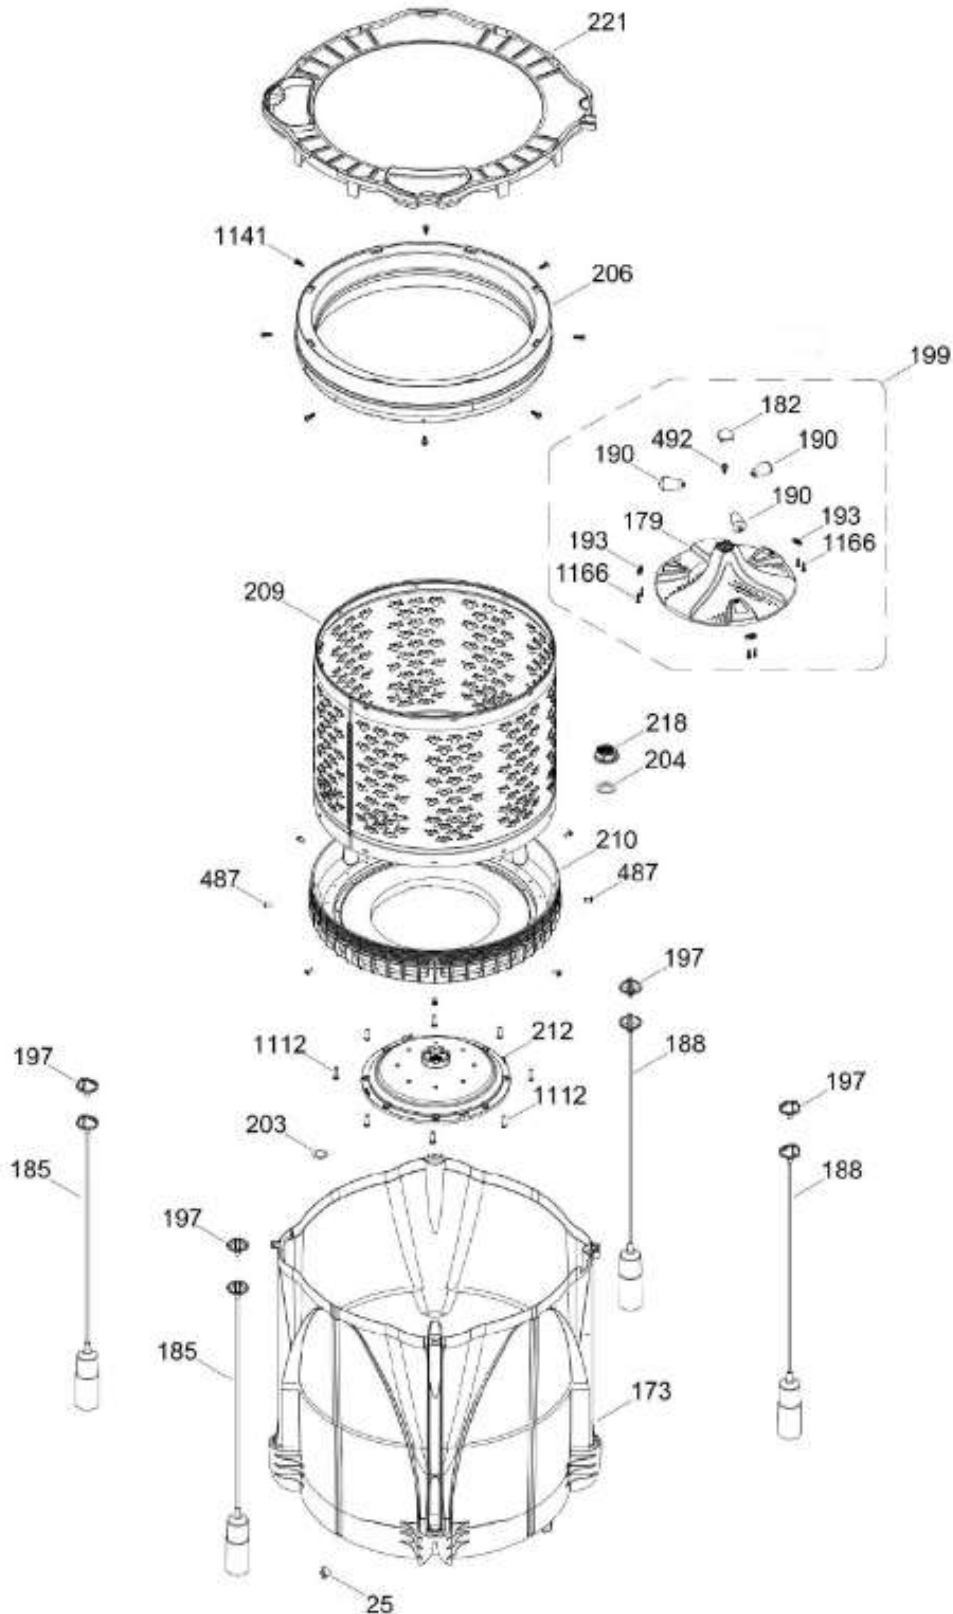

# LAVADORA LMA79104WGAB10

PARTES PARA TINA / TUB, BASKET & AGITATOR

LMA79104WGAB10

Distribuidor Autorizado

SurteRápido.com

Venta de Refacciones  
Electrodomesticas

# LAVADORA LMA79104WGAB10

SISTEMA MOTRIZ / PUMP & DRIVE COMPONENTS

LMA79104WGAB10

Distribuidor Autorizado

**SurteRápido.com**

Venta de Refacciones  
Electrodomesticas

# LAVADORA LMA79104WGAB10

Guía	Refacción	Descripción
6	WW01F01689	ENSAMBLE TOMACORRIENTE
9	WW01A00654	GOMA TAPA
12	WW01F01651	VALVULA DE AGUA CUADRUPLE
20	WW01L01773	ENSAMBLE IML Y BISEL
21	WW01L01541	COPETE
25	WW01A00068	ABRAZADERA MANGUERA
30	WW01F01867	ARNES PRINCIPAL
30	WW01F02025	ARNES PRINCIPAL
34	WW01L01549	SELLO COPETE
35	WW01L01668	PAPEL TERMOVOLT
36	WW01L01644	PERILLA ROTATORIA
39	WW01L01646	PERILLA CONTROL
44	WW01A00641	PIN ALINEAMIENTO
45	WW01F01987	MANGUERA LLENADO PARA GUA FRÍA ENSAMBLE
49	WW01L01624	PANEL POSTERIOR COPETE
56	WW01F01679	ARNES SEGURO TAPA
59	WW01A00651	CLIP CABLE
62	WW01F01748	BOTON INICIO
66	WW02F00735	SOPORTE TARJETA CONTROL
69	WW01F01855	TARJETA CONTROL
78	WW01F01676	ARNES VALVULAS
85	WW01F01777	SELECTOR ENSAMBLE
93	WW01L01530	GABINETE ENSAMBLE
96	WW01L01746	PATA NIVELADORA
96	WW01L01746	PATA NIVELADORA
98	WW01F01763	BISEL BLOCAPUERTAS
99	WW01L01660	SEGURO TAPA
103	WW01L01641	AMORTIGUADOR Y SOPORTE IZQUIERDO
104	WW01L01642	AMORTIGUADOR Y SOPORTE DERECHO
106	WW01L01628	BUJE DERECHO
107	WW01L01629	BUJE IZQUIERDO
108	WW01L01506	CUBIERTA MANGUERA
108	WW01L01845	CUBIERTA MANGUERA
111	WW01F01744	MANGUERA DRENADO ENSAMBLE
114	WW01L01509	CUBIERTA