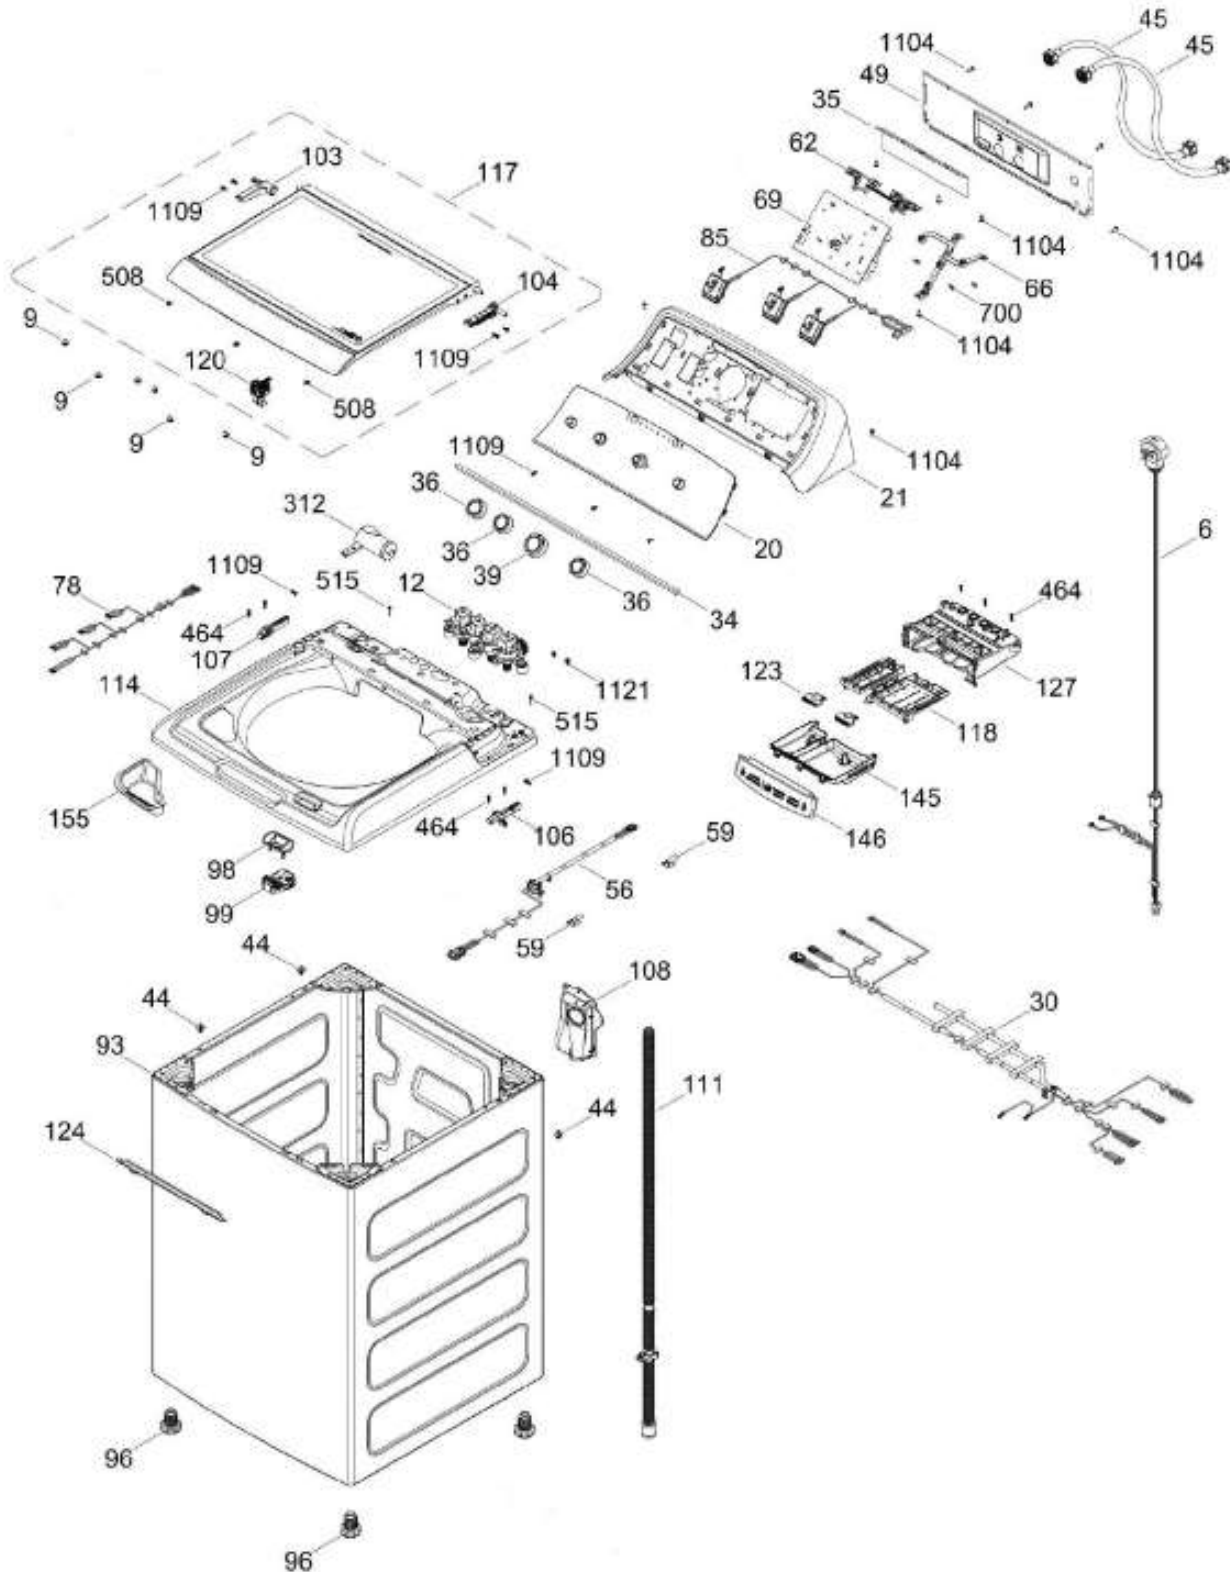

# LAVADORA LMA79104WGAB10

COPETE / BACKSPLASH  
GABINETE Y CUBIERTA / CABINET & COVER

LMA79104WGAB10

Distribuidor Autorizado

SurteRápido.com

Venta de Refacciones  
Electrodomesticas

# LAVADORA LMA79104WGAB10

PARTES PARA TINA / TUB, BASKET & AGITATOR

LMA79104WGAB10

Distribuidor Autorizado

SurteRápido.com

Venta de Refacciones  
Electrodomesticas

# LAVADORA LMA79104WGAB10

SISTEMA MOTRIZ / PUMP & DRIVE COMPONENTS

LMA79104WGAB10

Distribuidor Autorizado

**SurteRápido.com**

Venta de Refacciones  
Electrodomesticas

# LAVADORA LMA79104WGAB10

Guía	Refacción	Descripción
6	WW01F01689	ENSAMBLE TOMACORRIENTE
9	WW01A00654	GOMA TAPA
12	WW01F01651	VALVULA DE AGUA CUADRUPLE
20	WW01L01773	ENSAMBLE IML Y BISEL
21	WW01L01541	COPETE
25	WW01A00068	ABRAZADERA MANGUERA
30	WW01F01867	ARNES PRINCIPAL
30	WW01F02025	ARNES PRINCIPAL
34	WW01L01549	SELLO COPETE
35	WW01L01668	PAPEL TERMOVOLT
36	WW01L01644	PERILLA ROTATORIA
39	WW01L01646	PERILLA CONTROL
44	WW01A00641	PIN ALINEAMIENTO
45	WW01F01987	MANGUERA LLENADO PARA GUA FRÍA ENSAMBLE
49	WW01L01624	PANEL POSTERIOR COPETE
56	WW01F01679	ARNES SEGURO TAPA
59	WW01A00651	CLIP CABLE
62	WW01F01748	BOTON INICIO
66	WW02F00735	SOPORTE TARJETA CONTROL
69	WW01F01855	TARJETA CONTROL
78	WW01F01676	ARNES VALVULAS
85	WW01F01777	SELECTOR ENSAMBLE
93	WW01L01530	GABINETE ENSAMBLE
96	WW01L01746	PATA NIVELADORA
96	WW01L01746	PATA NIVELADORA
98	WW01F01763	BISEL BLOCAPUERTAS
99	WW01L01660	SEGURO TAPA
103	WW01L01641	AMORTIGUADOR Y SOPORTE IZQUIERDO
104	WW01L01642	AMORTIGUADOR Y SOPORTE DERECHO
106	WW01L01628	BUJE DERECHO
107	WW01L01629	BUJE IZQUIERDO
108	WW01L01506	CUBIERTA MANGUERA
108	WW01L01845	CUBIERTA MANGUERA
111	WW01F01744	MANGUERA DRENADO ENSAMBLE
114	WW01L01509	CUBIERTA