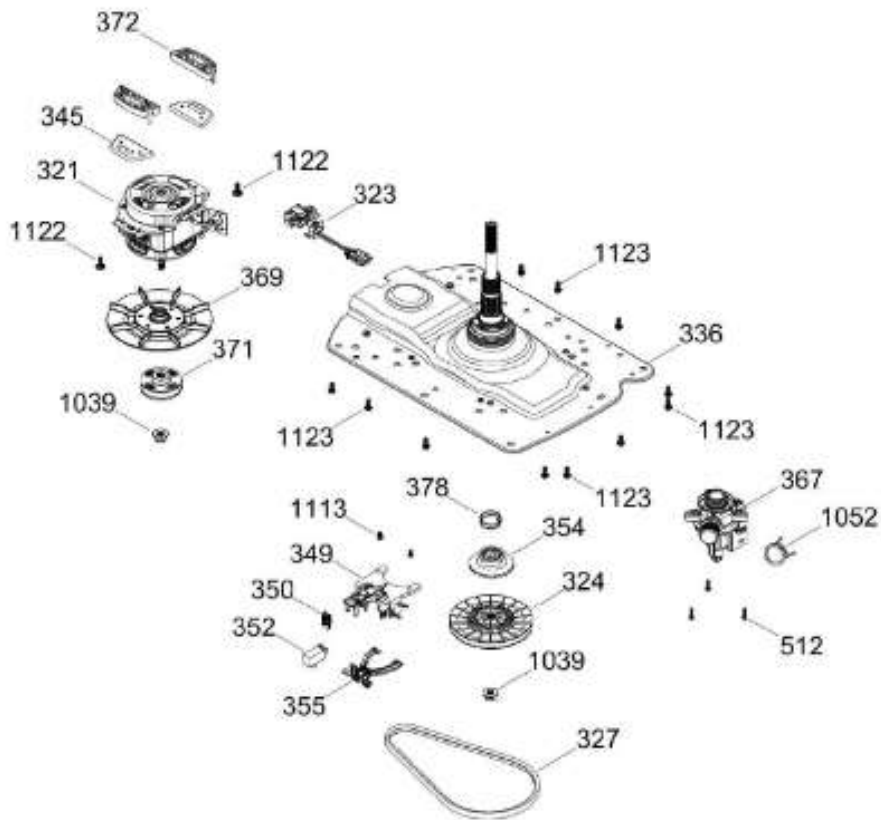

# LAVADORA LMA79104WGAB10

PARTES PARA TINA / TUB, BASKET & AGITATOR

LMA79104WGAB10

Distribuidor Autorizado

SurteRápido.com

Venta de Refacciones  
Electrodomesticas

# LAVADORA LMA79104WGAB10

SISTEMA MOTRIZ / PUMP & DRIVE COMPONENTS

LMA79104WGAB10

Distribuidor Autorizado

**SurteRápido.com**

Venta de Refacciones  
Electrodomesticas

# LAVADORA LMA79104WGAB10

Guía	Refacción	Descripción
6	WW01F01689	ENSAMBLE TOMACORRIENTE
9	WW01A00654	GOMA TAPA
12	WW01F01651	VALVULA DE AGUA CUADRUPLE
20	WW01L01773	ENSAMBLE IML Y BISEL
21	WW01L01541	COPETE
25	WW01A00068	ABRAZADERA MANGUERA
30	WW01F01867	ARNES PRINCIPAL
30	WW01F02025	ARNES PRINCIPAL
34	WW01L01549	SELLO COPETE
35	WW01L01668	PAPEL TERMOVOLT
36	WW01L01644	PERILLA ROTATORIA
39	WW01L01646	PERILLA CONTROL
44	WW01A00641	PIN ALINEAMIENTO
45	WW01F01987	MANGUERA LLENADO PARA GUA FRÍA ENSAMBLE
49	WW01L01624	PANEL POSTERIOR COPETE
56	WW01F01679	ARNES SEGURO TAPA
59	WW01A00651	CLIP CABLE
62	WW01F01748	BOTON INICIO
66	WW02F00735	SOPORTE TARJETA CONTROL
69	WW01F01855	TARJETA CONTROL
78	WW01F01676	ARNES VALVULAS
85	WW01F01777	SELECTOR ENSAMBLE
93	WW01L01530	GABINETE ENSAMBLE
96	WW01L01746	PATA NIVELADORA
96	WW01L01746	PATA NIVELADORA
98	WW01F01763	BISEL BLOCAPUERTAS
99	WW01L01660	SEGURO TAPA
103	WW01L01641	AMORTIGUADOR Y SOPORTE IZQUIERDO
104	WW01L01642	AMORTIGUADOR Y SOPORTE DERECHO
106	WW01L01628	BUJE DERECHO
107	WW01L01629	BUJE IZQUIERDO
108	WW01L01506	CUBIERTA MANGUERA
108	WW01L01845	CUBIERTA MANGUERA
111	WW01F01744	MANGUERA DRENADO ENSAMBLE
114	WW01L01509	CUBIERTA