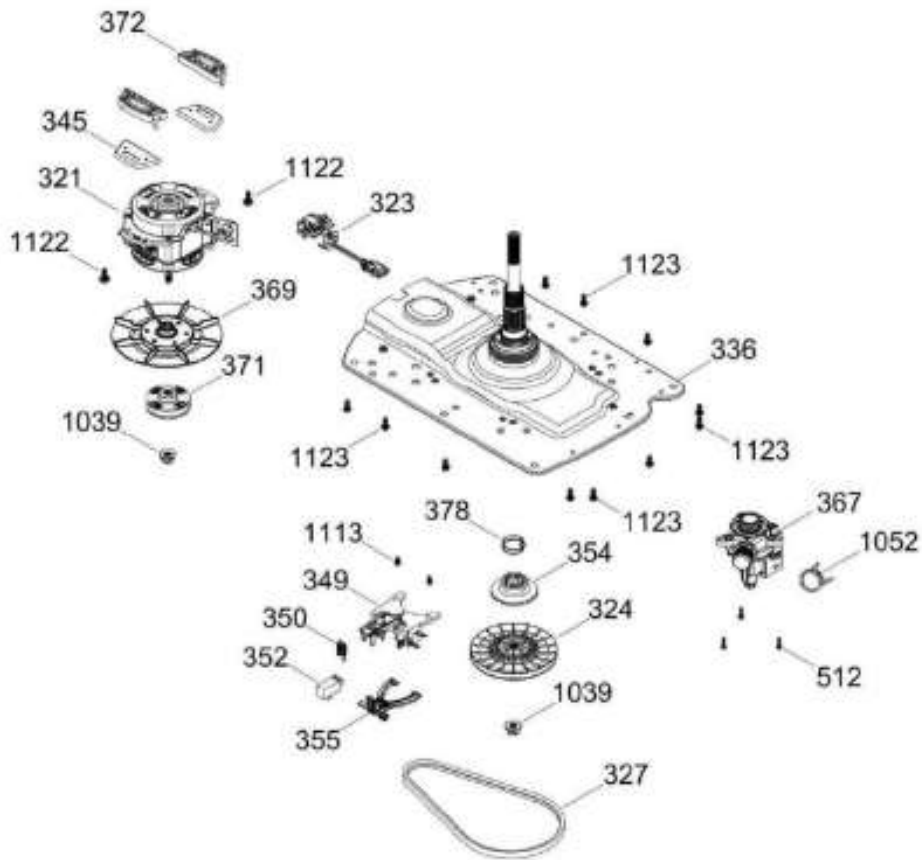

# LAVADORA LMA79104WGAB11

PARTES PARA TINA / TUB, BASKET & AGITATOR

LMA79104WGAB11

Distribuidor Autorizado

SurteRápido.com

Venta de Refacciones  
Electrodomesticas

# LAVADORA LMA79104WGAB11

SISTEMA MOTRIZ / PUMP & DRIVE COMPONENTS

LMA79104WGAB11

Distribuidor Autorizado

**SurteRápido.com**

Venta de Refacciones  
Electrodomesticas