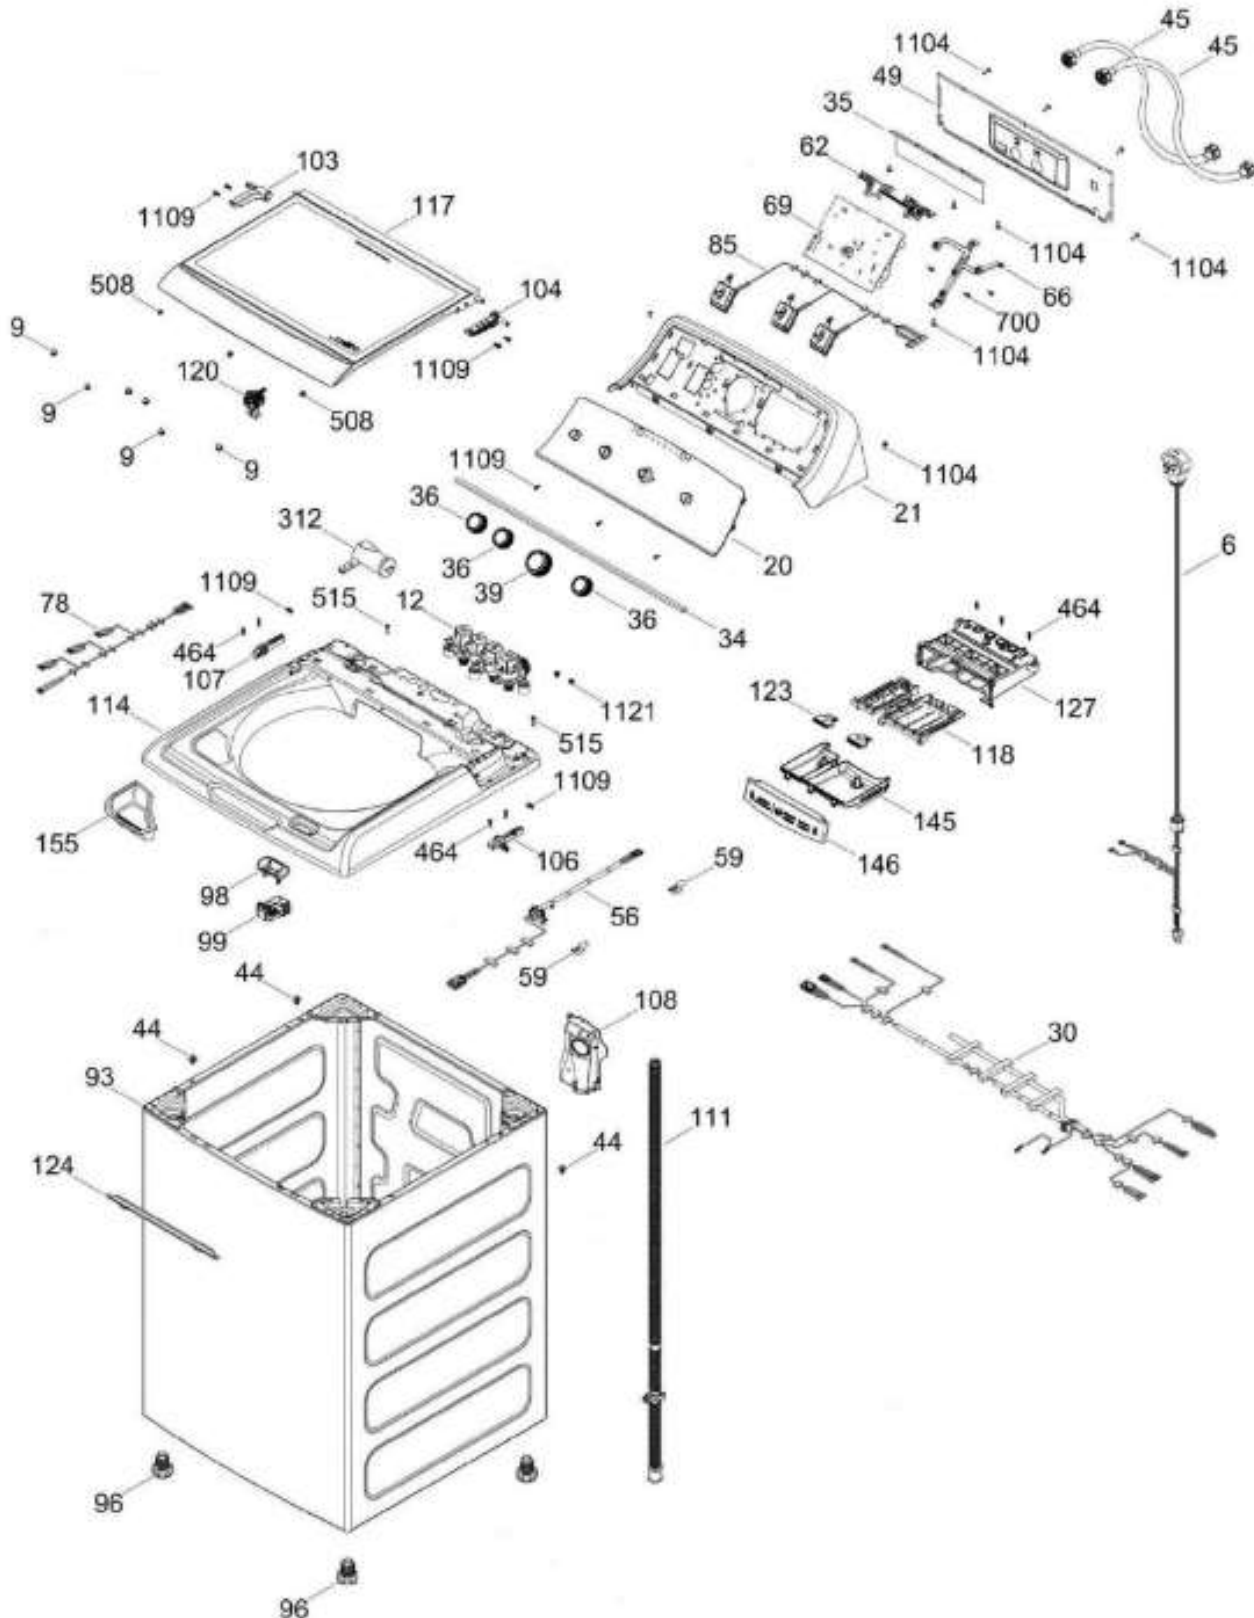

# LAVADORA LMA79104WGAB11

COPETE / BACKSPLASH  
GABINETE Y CUBIERTA / CABINET & COVER

LMA79104WGAB11

Distribuidor Autorizado

SurteRápido.com

Venta de Refacciones  
Electrodomesticas

# LAVADORA LMA79104WGAB11

PARTES PARA TINA / TUB, BASKET & AGITATOR

LMA79104WGAB11

Distribuidor Autorizado

SurteRápido.com

Venta de Refacciones  
Electrodomesticas

# LAVADORA LMA79104WGAB11

SISTEMA MOTRIZ / PUMP & DRIVE COMPONENTS

LMA79104WGAB11

Distribuidor Autorizado

**SurteRápido.com**

Venta de Refacciones  
Electrodomesticas