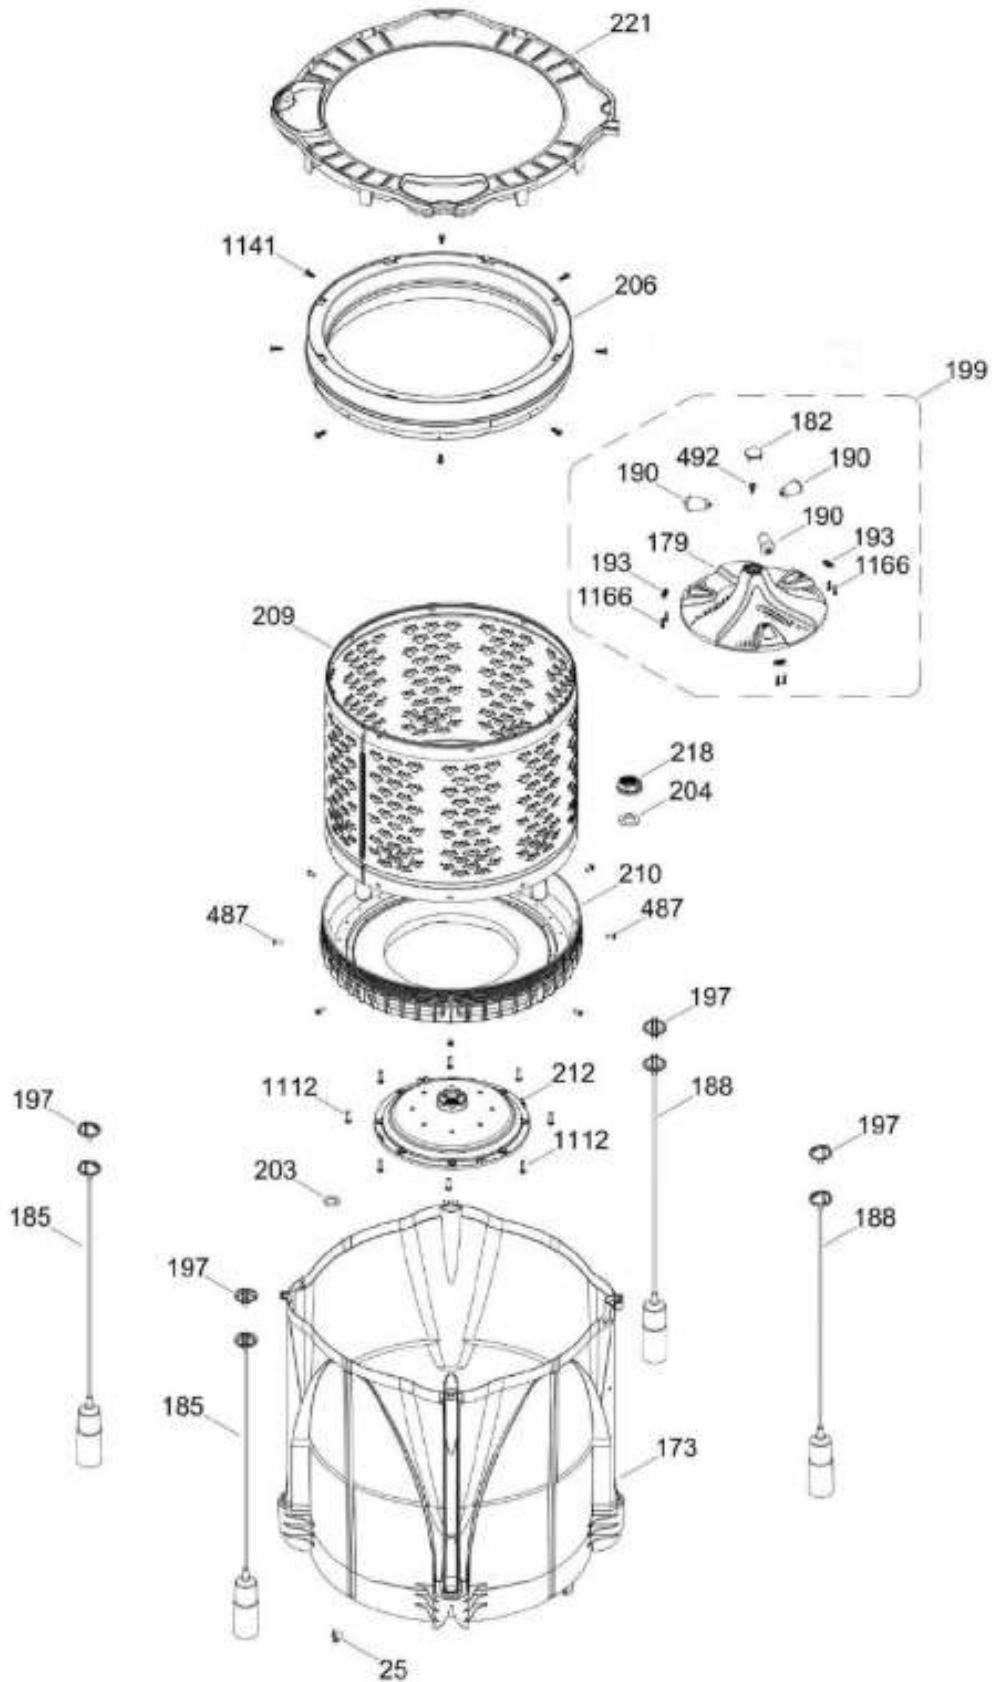

# LAVADORA LMA79104WGAB11

PARTES PARA TINA / TUB, BASKET & AGITATOR

LMA79104WGAB11

Distribuidor Autorizado

SurteRápido.com

Venta de Refacciones  
Electrodomesticas

# LAVADORA LMA79104WGAB11

SISTEMA MOTRIZ / PUMP & DRIVE COMPONENTS

LMA79104WGAB11

Distribuidor Autorizado

**SurteRápido.com**

Venta de Refacciones  
Electrodomesticas