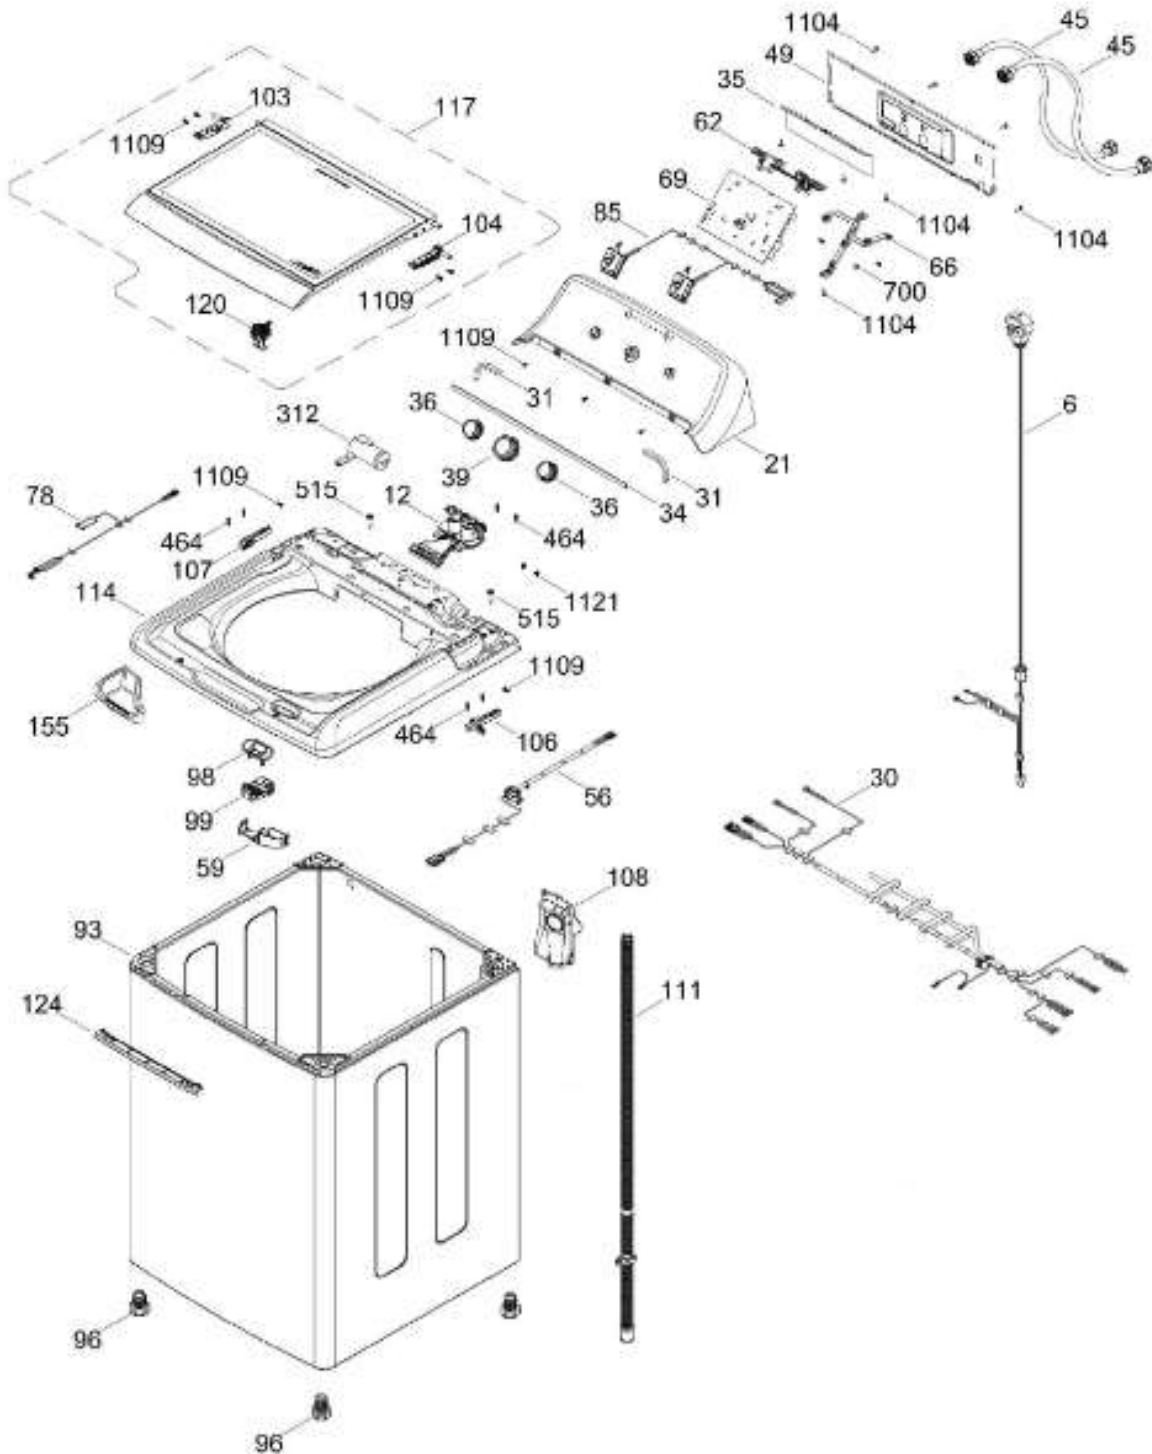

Distribuidor Autorizado

SurteRápido.com

Venta de Refacciones
Electrodomesticas

LAVADORA LMA79113VBAB02

COPETE / BACKSPLASH
GABINETE Y CUBIERTA / CABINET & COVER

LMA79113VBAB02