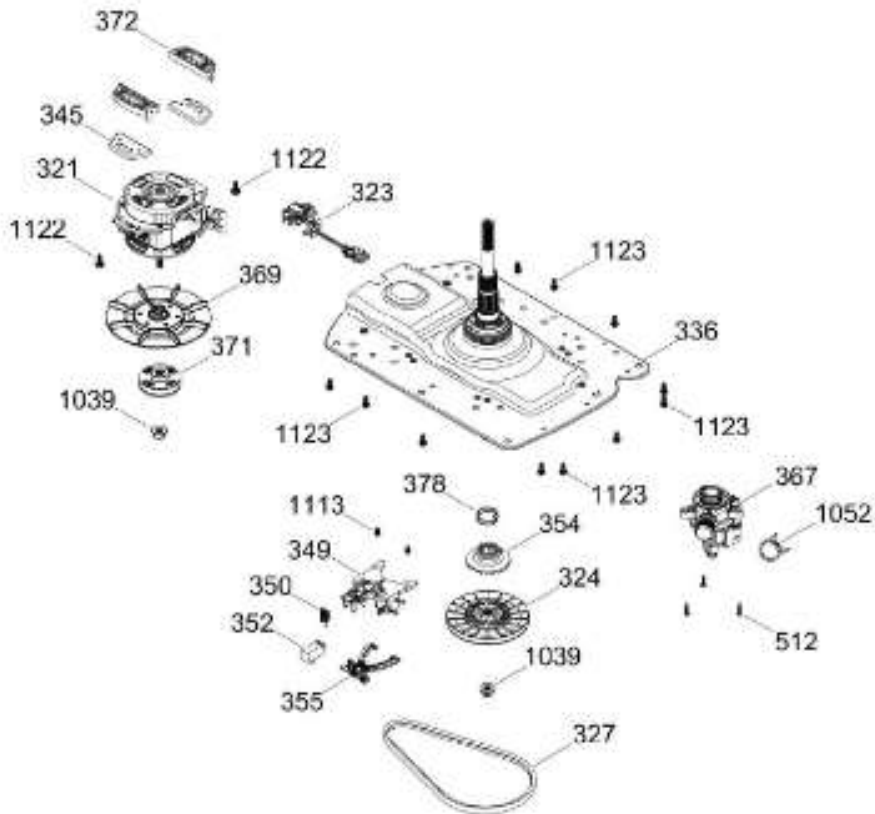

Venta de Refacciones
Electrodomesticas

LAVADORA LMA79113VBAB02

PARTES PARA TINA / TUB, BASKET & AGITATOR

LMA79113VBAB02

Distribuidor Autorizado

SurteRápido.com

Venta de Refacciones
Electrodomesticas

LAVADORA LMA79113VBAB02

SISTEMA MOTRIZ / PUMP & DRIVE COMPONENTS

LMA79113VBAB02

Distribuidor Autorizado

SurteRápido.com

Venta de Refacciones
Electrodomesticas

LAVADORA LMA79113VBAB02

| Guía | Refacción | Descripción |
|------|------------|-----------------------------------------|
| 6 | WW01F01689 | ENSAMBLE TOMACORRIENTE |
| 12 | WW01F01773 | VALVULA DE AGUA |
| 21 | WW01L01710 | ENSAMBLE IML Y COPETE |
| 25 | WW01A00068 | ABRAZADERA MANGUERA |
| 30 | WW01F02019 | ARNES PRINCIPAL MEX |
| 31 | WW01L01676 | SELLADOR COPETE |
| 34 | WW01L01675 | SELLADOR COPETE |
| 35 | WW01L01668 | PAPEL TERMOVOLT |
| 36 | WW01L01634 | PERILLA ROTATORIA |
| 39 | WW01L01637 | PERILLA CONTROL |
| 45 | WW01F01987 | MANGUERA LLENADO PARA GUA FRÍA ENSAMBLE |
| 49 | WW01L01624 | PANEL POSTERIOR COPETE |
| 56 | WW01F02018 | ARNES LID LOCK |
| 59 | WW01A00744 | SOPORTE SEGURO TAPA |
| 62 | WW01L01703 | BOTON INICIO / PAUSA |
| 66 | WW02F00735 | SOPORTE TARJETA CONTROL |
| 69 | WW01F01805 | TARJETA Y SOFTWARE |
| 78 | WW01F01677 | ARNES VALVULAS |
| 85 | WW01F01692 | ENSAMBLE SELECTOR |
| 93 | WW01L01830 | ENS GABINETE 27 |
| 96 | WW01L01746 | PATA NIVELADORA |
| 96 | WW01L01746 | PATA NIVELADORA |
| 98 | WW01F01763 | BISEL BLOCAPUERTAS |
| 99 | WW01L01660 | SEGURO TAPA |
| 103 | WW01L01632 | BISAGRA IZQUIERDA |
| 104 | WW01L01633 | BISAGRA DERECHA |
| 106 | WW01L01630 | BUJE |
| 107 | WW01L01631 | BUJE |
| 108 | WW01L01506 | CUBIERTA MANGUERA |
| 108 | WW01L01845 | CUBIERTA MANGUERA |
| 111 | WW01F01744 | MANGUERA DRENADO ENSAMBLE |
| 114 | WW01L01829 | CUBIERTA SUPERIOR |
| 117 | WW01L01519 | TAPA VIDRIO ENS |
| 120 | WW01L01653 | ENSAMBLE ACTUADOR |
| 124 | WW01A00743 | SOPORTE CUBIERTA |