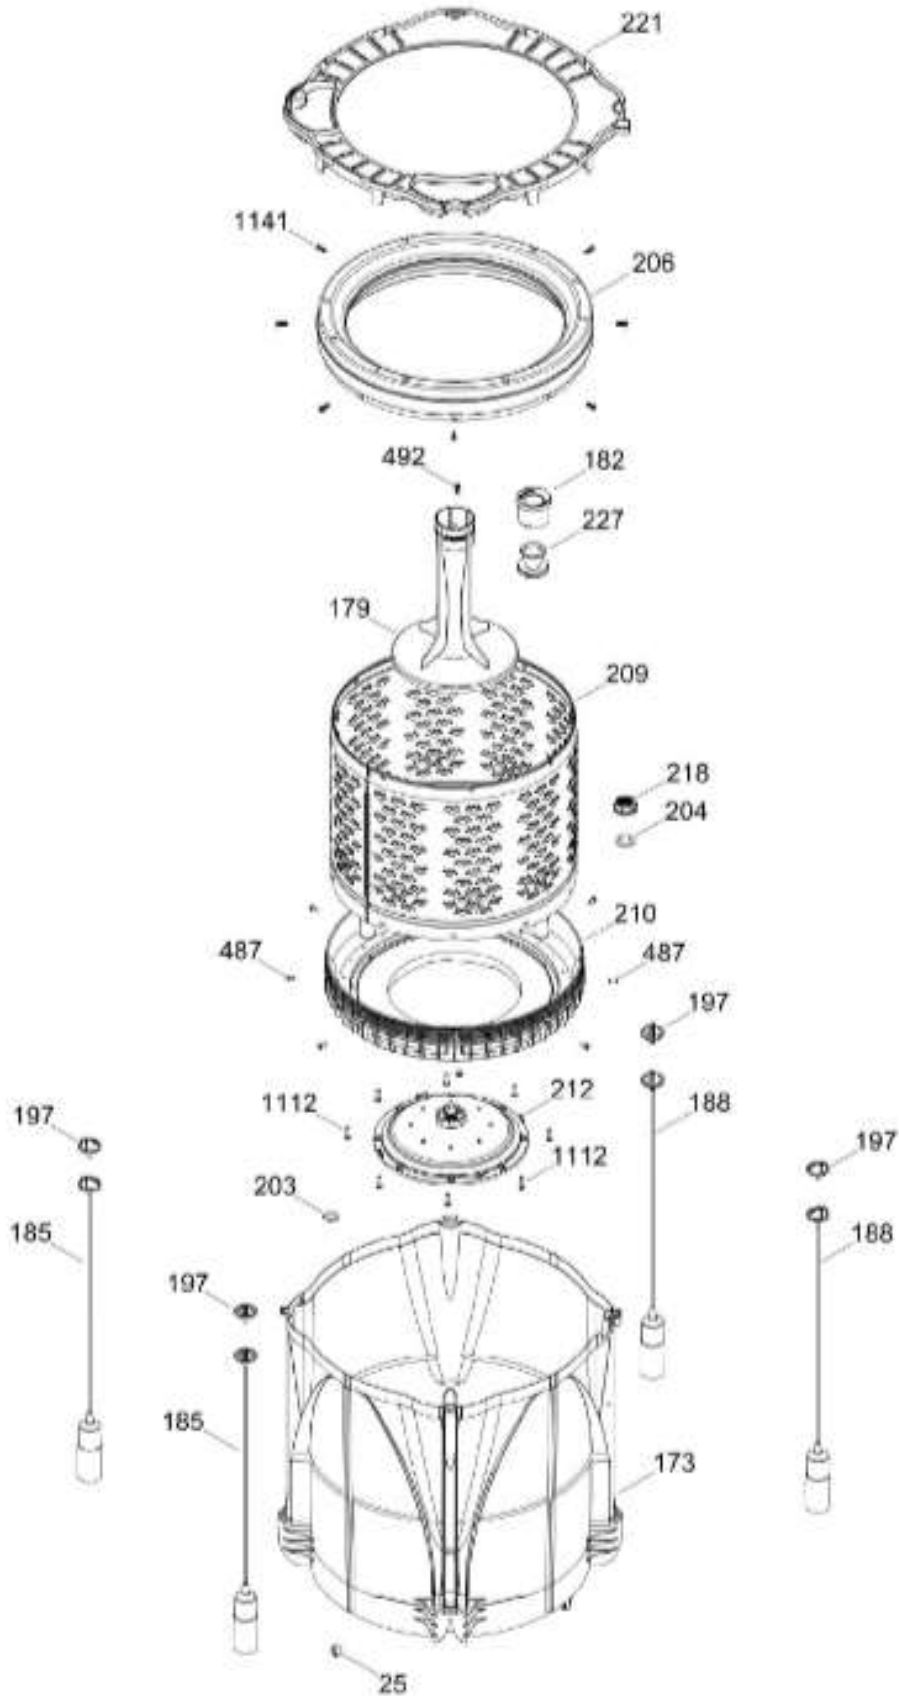

Venta de Refacciones
Electrodomesticas

LAVADORA LMA79113VBAB02

PARTES PARA TINA / TUB, BASKET & AGITATOR

LMA79113VBAB02

Distribuidor Autorizado

SurteRápido.com

Venta de Refacciones
Electrodomesticas

LAVADORA LMA79113VBAB02

Distribuidor Autorizado

SurteRápido.com

Venta de Refacciones
Electrodomesticas

LAVADORA LMA79113VBAB02

| Guía | Refacción | Descripción |
|------|------------|--------------------------------|
| 378 | WW01A00053 | RESORTE CAMBIADOR |
| 464 | WW01A00659 | TORNILLO 8-18 BT |
| 487 | WW01A00089 | TORNILLO |
| 492 | WW01A00064 | TORNILLO |
| 512 | WW01A00330 | TORNILLO VALVULA |
| 515 | WW01A00660 | TORNILLO CUBIERTA |
| 700 | WW01A00582 | TORNILLO |
| 1039 | WW01A00644 | TUERCA POLEA |
| 1052 | WW01A00094 | ABRAZADERA |
| 1104 | WW01A00097 | TORNILLO 8-18 X 7/16 AB FENIX |
| 1109 | WW01A00449 | TO 2RNILLO 8-16B FLP .525 S ZN |
| 1112 | WW01A00099 | TORNILLO FONDO CANASTA |
| 1113 | WW01A00082 | TORNILLO SOPORTE |
| 1121 | WW01A00001 | TORNILLO |
| 1122 | WW01A00657 | TORNILLO MOTOR |
| 1123 | WW01A00084 | TORNILLO |
| 1141 | WW01A00063 | TORNILLO |