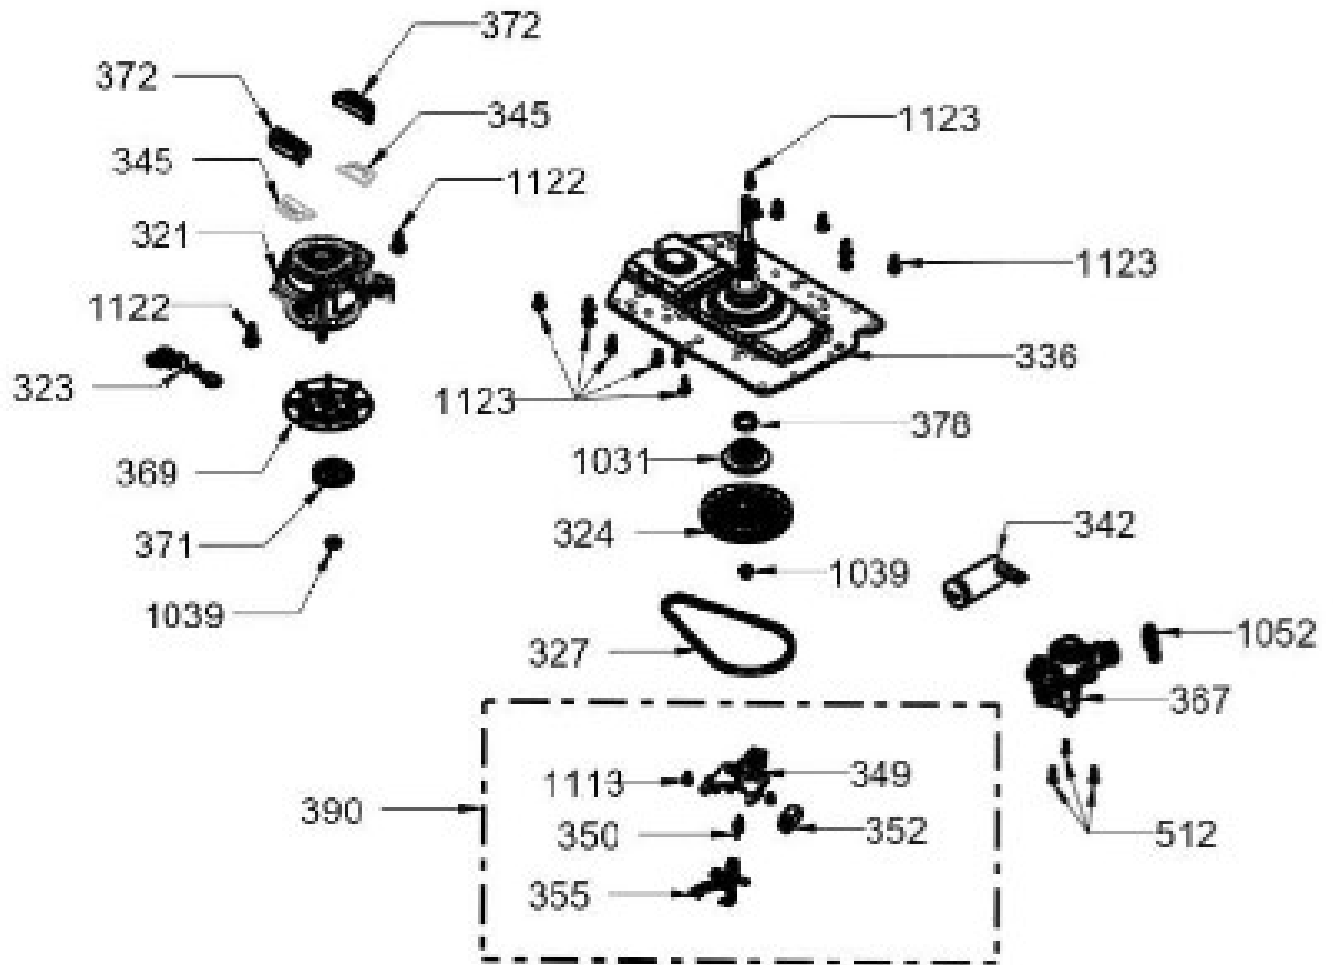

Distribuidor Autorizado

SurteRápido.com

Venta de Refacciones
Electrodomesticas

LAVADORA LMA79113VBAB03

Distribuidor Autorizado

SurteRápido.com

Venta de Refacciones
Electrodomesticas

LAVADORA LMA79113VBAB03

Guía	Refacción	Descripción
6	WW01F01689	ENSAMBLE TOMACORRIENTE
12	WW01F01773	VALVULA DE AGUA
21	WW01L01851	IML AND BACKSPLASH ASM
25	WW01A00068	ABRAZADERA MANGUERA
30	WW01F02019	ARNES PRINCIPAL MEX
31	WW01L01676	SELLADOR COPETE
34	WW01L01675	SELLADOR COPETE
35	WW01L01668	PAPEL TERMOVOLT
36	WW01L01636	PERILLA ROTATORIA
39	WW01L01639	PERILLA CONTROL
45	WW01F01987	MANGUERA LLENADO PARA GUA FRÍA ENSAMBLE
49	WW01L01624	PANEL POSTERIOR COPETE
56	WW01F02018	ARNES LID LOCK
59	WW01A00744	SOPORTE SEGURO TAPA
62	WW01L01703	BOTON INICIO / PAUSA
66	WW02F00735	SOPORTE TARJETA CONTROL
69	WW01A00767	TARJETA Y SOFTWARE
78	WW01F01677	ARNES VALVULAS
85	WW01F01692	ENSAMBLE SELECTOR
93	WW01L01830	ENS GABINETE 27
96	WW01L01746	PATA NIVELADORA
96	WW01L01746	PATA NIVELADORA
98	WW01F01763	BISEL BLOCAPUERTAS
99	WW01L01660	SEGURO TAPA
103	WW01L01632	BISAGRA IZQUIERDA
104	WW01L01633	BISAGRA DERECHA
106	WW01L01630	BUJE
107	WW01L01631	BUJE
108	WW01L01506	CUBIERTA MANGUERA
108	WW01L01845	CUBIERTA MANGUERA
111	WW01F01744	MANGUERA DRENADO ENSAMBLE
114	WW01L01829	CUBIERTA SUPERIOR
117	WW01L01519	TAPA VIDRIO ENS
120	WW01L01653	ENSAMBLE ACTUADOR
124	WW01A00743	SOPORTE CUBIERTA