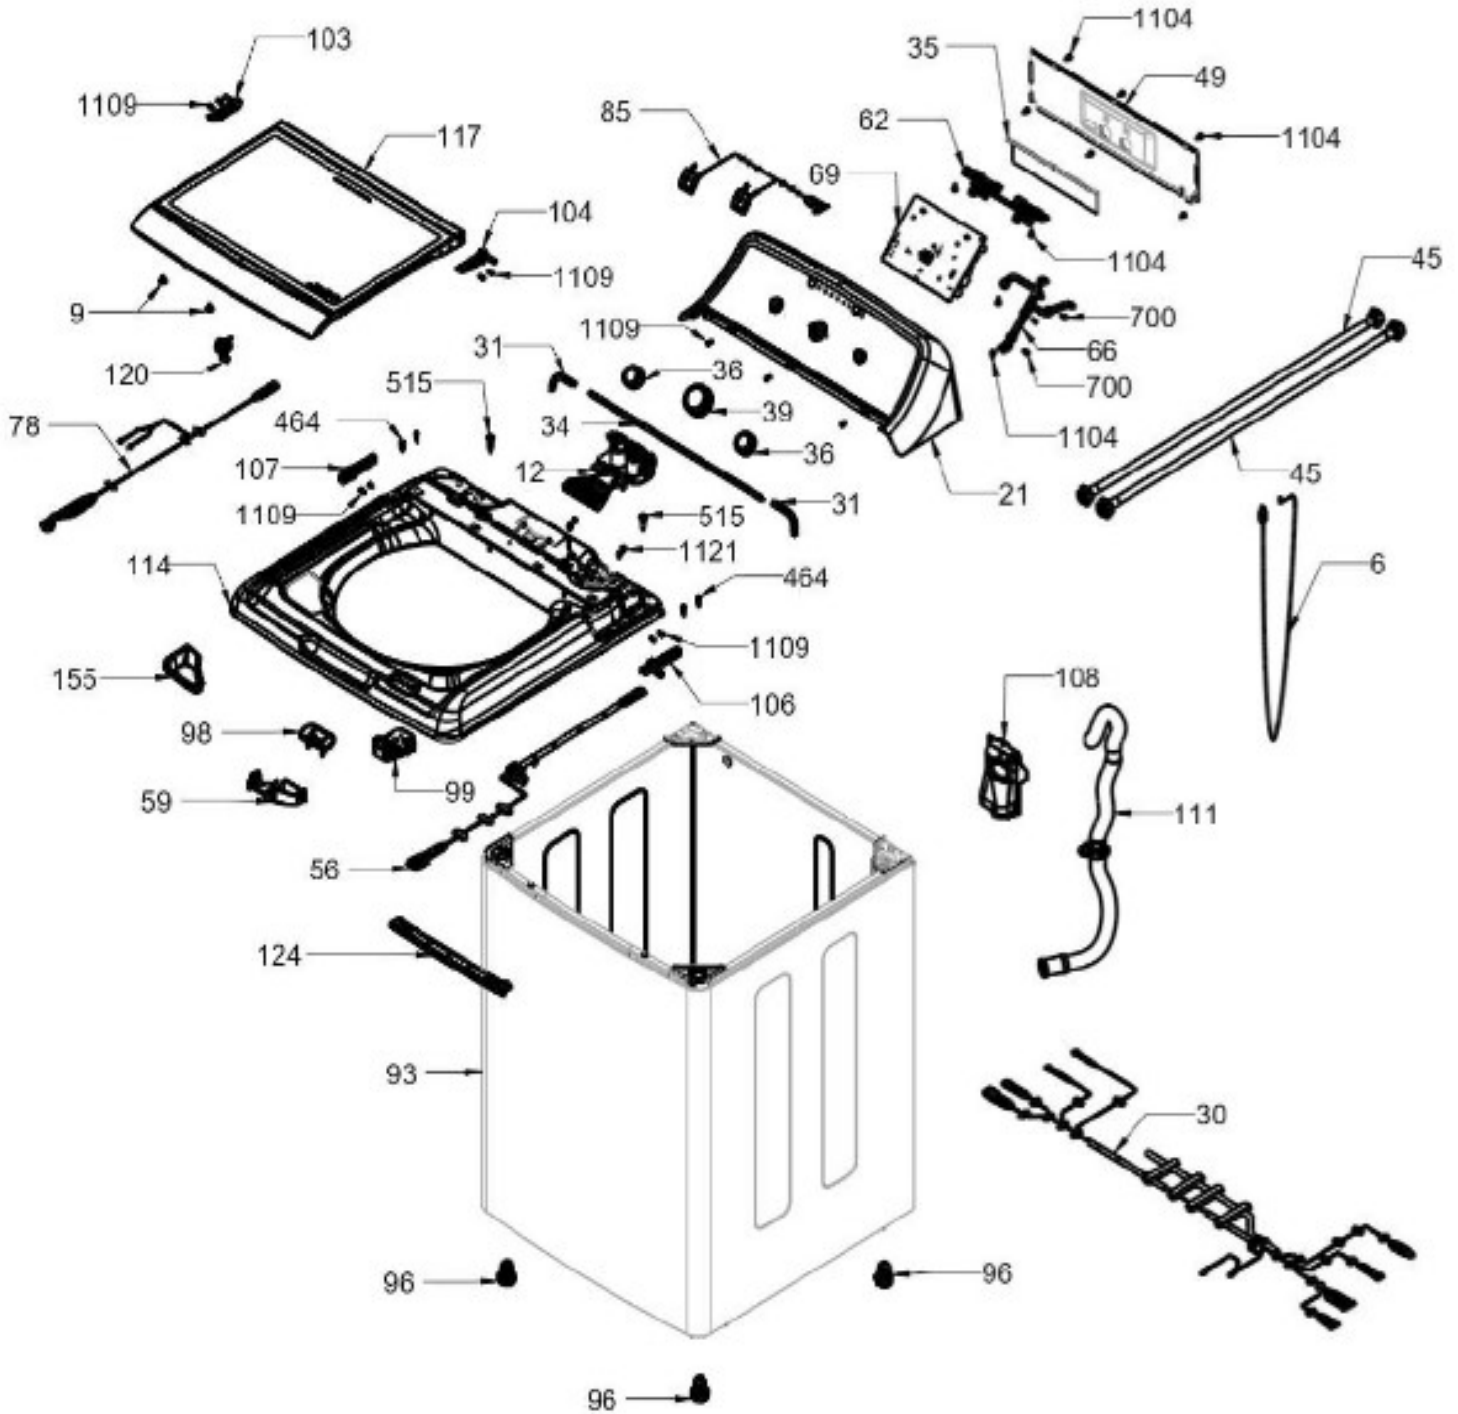

Distribuidor Autorizado

SurteRápido.com

Venta de Refacciones
Electrodomesticas

LAVADORA LMA79113VBAB03