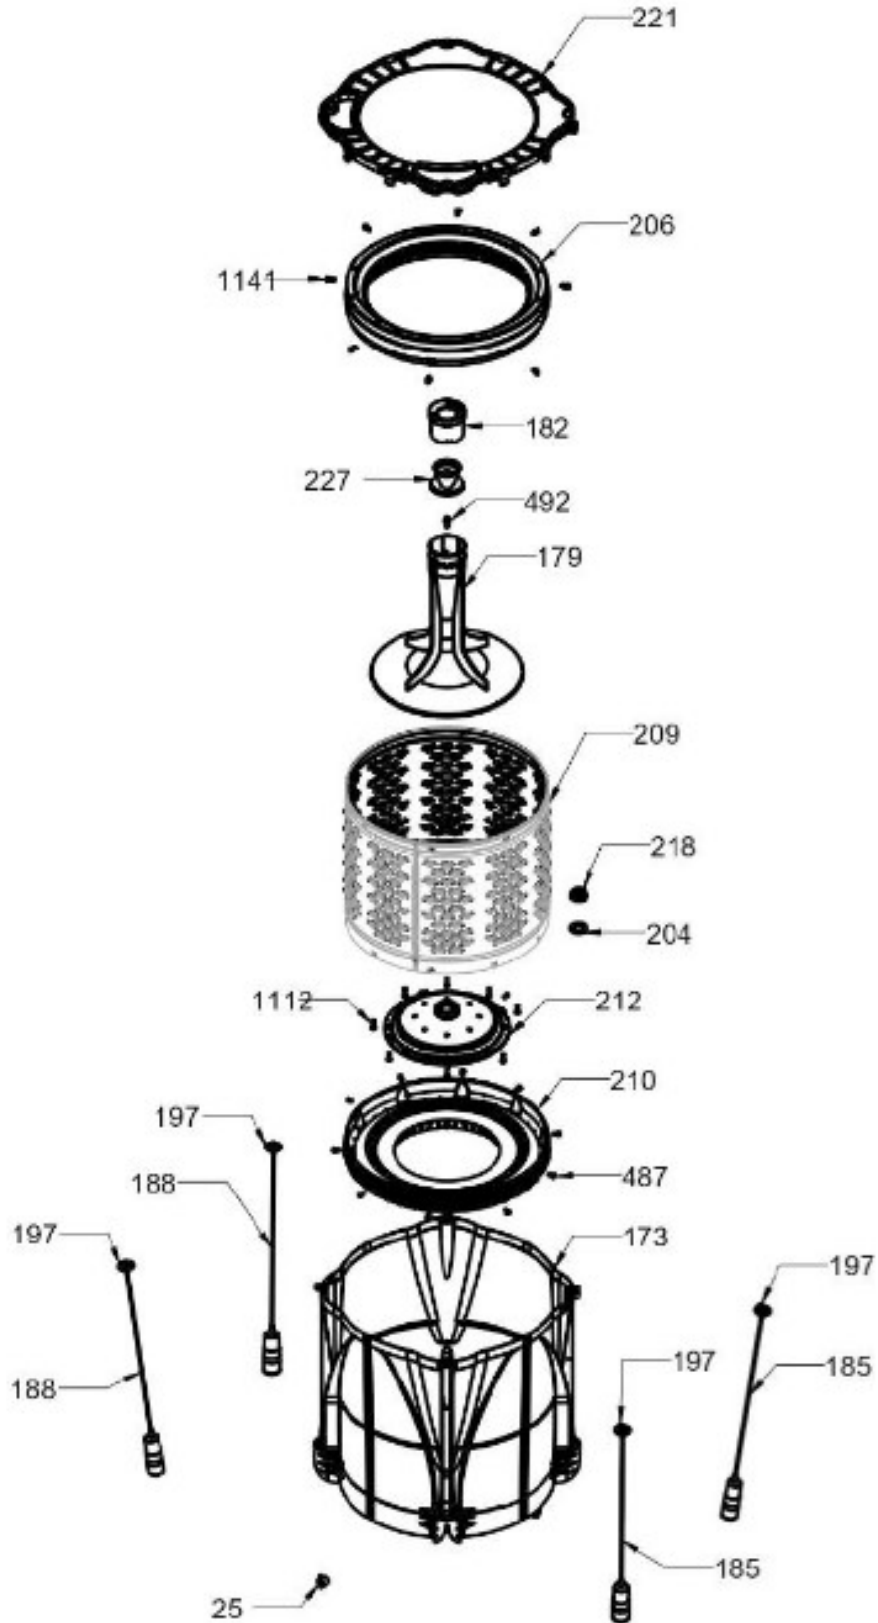

Distribuidor Autorizado

SurteRápido.com

Venta de Refacciones
Electrodomesticas

LAVADORA LMA79113VBAB03