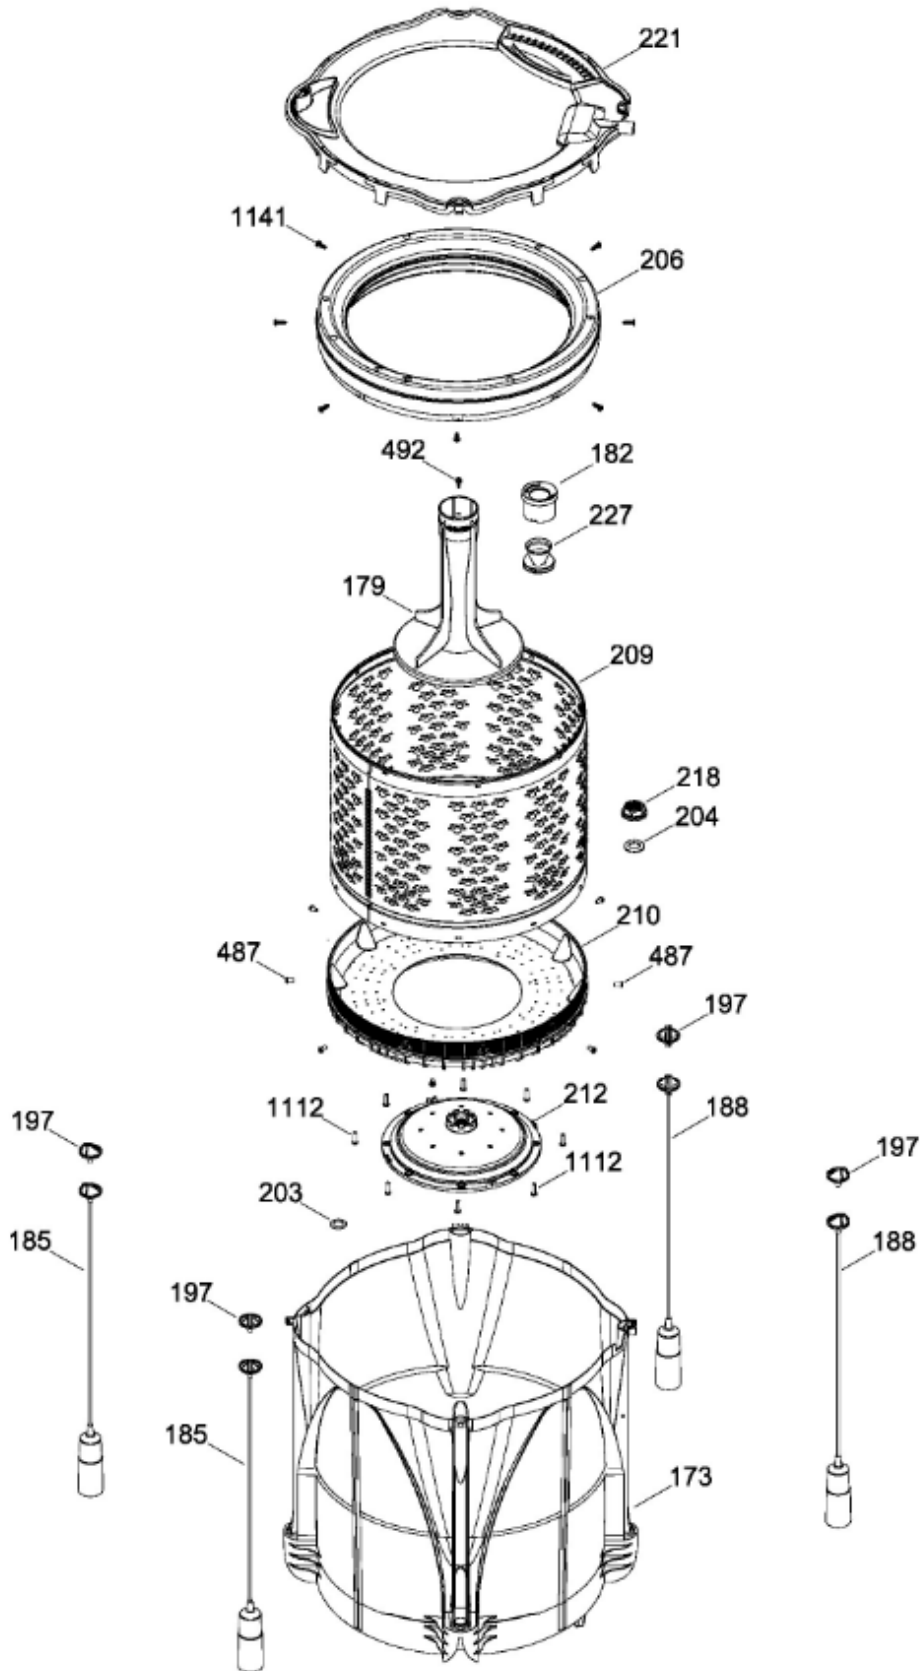

# LAVADORA LMA79114SBAB00

PARTES PARA TINA / TUB, BASKET & AGITATOR

LMA79114SBAB00

Distribuidor Autorizado

SurteRápido.com

Venta de Refacciones  
Electrodomesticas

# LAVADORA LMA79114SBAB00

Guía	Refacción	Descripción
6	WW01F01689	ENSAMBLE TOMACORRIENTE
9	WW01A00654	GOMA TAPA
12	WW01F01773	VALVULA AGUA DOBLE
12	WW01F01773	VALVULA AGUA DOBLE
21	WW01L01774	ENSAMBLE IML Y COPETE
30	WW01F01867	ARNES PRINCIPAL
30	WW01F02025	ARNES PRINCIPAL
31	WW01L01676	SELLADOR COPETE
34	WW01L01675	SELLADOR COPETE
35	WW01L01668	PAPEL TERMOVOLT
36	WW01L01643	PERILLA ROTATORIA
39	WW01L01645	PERILLA CONTROL
44	WW01A00641	PIN ALINEAMIENTO
45	WW01F00597	MANGUERA
45	WW01F01987	MANGUERA
49	WW01L01624	PANEL POSTERIOR COPETE
56	WW01F01679	ARNES SEGURO TAPA
59	WW01A00651	CLIP CABLE
62	WW01L01703	BOTON INICIO / PAUSA
66	WW02F00735	SOPORTE TARJETA CONTROL
69	WW01F01810	TARJETA Y SOFTWARE
78	WW01F01677	ARNES VALVULAS
85	WW01F01777	SELECTOR ENSAMBLE
93	WW01L01529	GABINETE ENSAMBLE
96	WW01L01746	PATA NIVELADORA
96	WW01L01746	PATA NIVELADORA
96	WW01L01746	PATA NIVELADORA
98	WW01F01763	BISEL BLOCAPUERTAS
99	WW01L01660	SEGURO TAPA
103	WW01L01641	AMORTIGUADOR Y SOPORTE IZQUIERDO
104	WW01L01642	AMORTIGUADOR Y SOPORTE DERECHO
106	WW01L01628	BUJE DERECHO
107	WW01L01629	BUJE IZQUIERDO
108	WW01L01506	CUBIERTA MANGUERA
108	WW01L01845	CUBIERTA MANGUERA