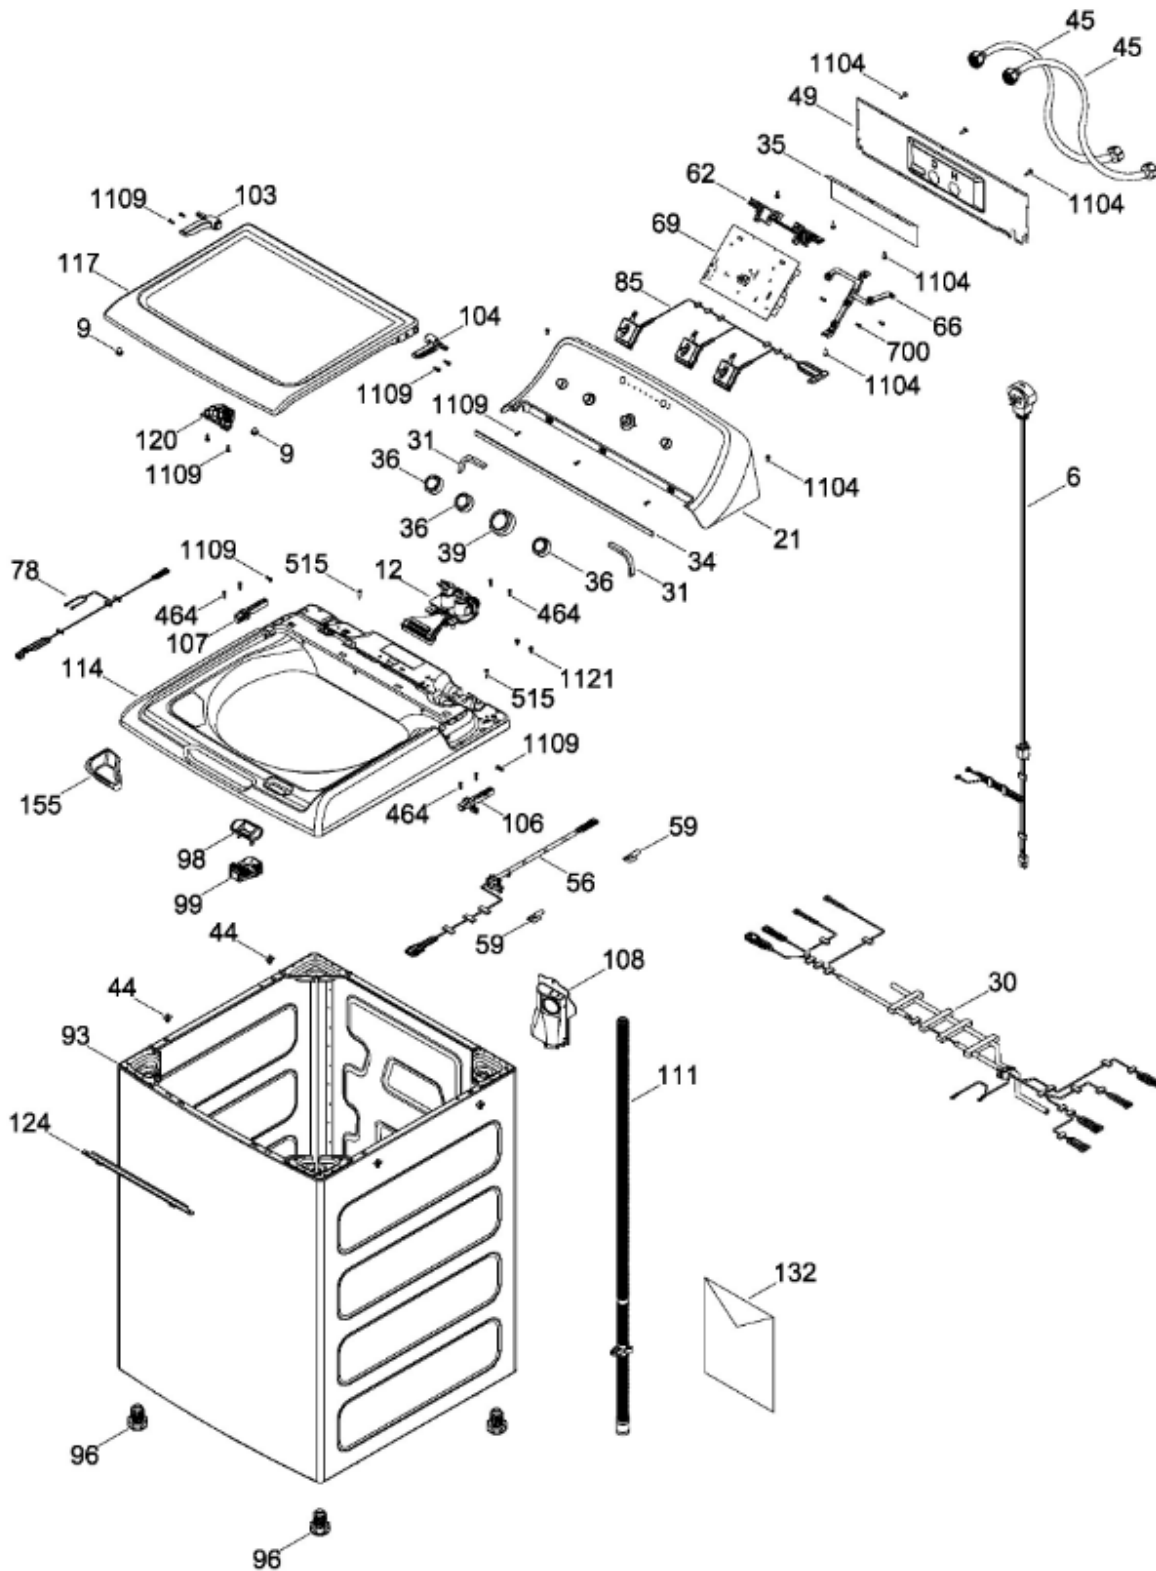

Distribuidor Autorizado

SurteRápido.com

Venta de Refacciones
Electrodomesticas

LAVADORA LMA79114SBAB00

COPETE / BACKSPLASH
GABINETE Y CUBIERTA / CABINET & COVER

LMA79114SBAB00