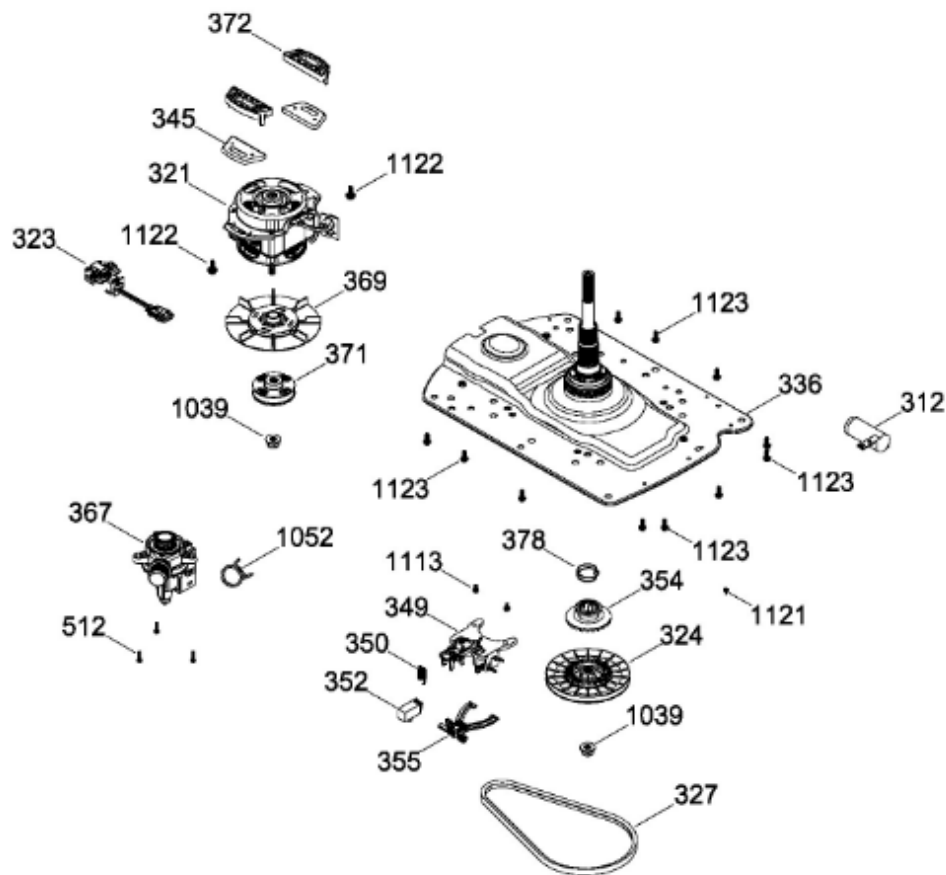

# LAVADORA LMA79114SBAB00

PARTES PARA TINA / TUB, BASKET & AGITATOR

LMA79114SBAB00

Distribuidor Autorizado

SurteRápido.com

Venta de Refacciones  
Electrodomesticas

# LAVADORA LMA79114SBAB00

SISTEMA MOTRIZ / PUMP & DRIVE COMPONENTS

LMA79114SBAB00

Distribuidor Autorizado

**SurteRápido.com**

Venta de Refacciones  
Electrodomesticas

# LAVADORA LMA79114SBAB00

Guía	Refacción	Descripción
6	WW01F01689	ENSAMBLE TOMACORRIENTE
9	WW01A00654	GOMA TAPA
12	WW01F01773	VALVULA AGUA DOBLE
12	WW01F01773	VALVULA AGUA DOBLE
21	WW01L01774	ENSAMBLE IML Y COPETE
30	WW01F01867	ARNES PRINCIPAL
30	WW01F02025	ARNES PRINCIPAL
31	WW01L01676	SELLADOR COPETE
34	WW01L01675	SELLADOR COPETE
35	WW01L01668	PAPEL TERMOVOLT
36	WW01L01643	PERILLA ROTATORIA
39	WW01L01645	PERILLA CONTROL
44	WW01A00641	PIN ALINEAMIENTO
45	WW01F00597	MANGUERA
45	WW01F01987	MANGUERA
49	WW01L01624	PANEL POSTERIOR COPETE
56	WW01F01679	ARNES SEGURO TAPA
59	WW01A00651	CLIP CABLE
62	WW01L01703	BOTON INICIO / PAUSA
66	WW02F00735	SOPORTE TARJETA CONTROL
69	WW01F01810	TARJETA Y SOFTWARE
78	WW01F01677	ARNES VALVULAS
85	WW01F01777	SELECTOR ENSAMBLE
93	WW01L01529	GABINETE ENSAMBLE
96	WW01L01746	PATA NIVELADORA
96	WW01L01746	PATA NIVELADORA
96	WW01L01746	PATA NIVELADORA
98	WW01F01763	BISEL BLOCAPUERTAS
99	WW01L01660	SEGURO TAPA
103	WW01L01641	AMORTIGUADOR Y SOPORTE IZQUIERDO
104	WW01L01642	AMORTIGUADOR Y SOPORTE DERECHO
106	WW01L01628	BUJE DERECHO
107	WW01L01629	BUJE IZQUIERDO
108	WW01L01506	CUBIERTA MANGUERA
108	WW01L01845	CUBIERTA MANGUERA