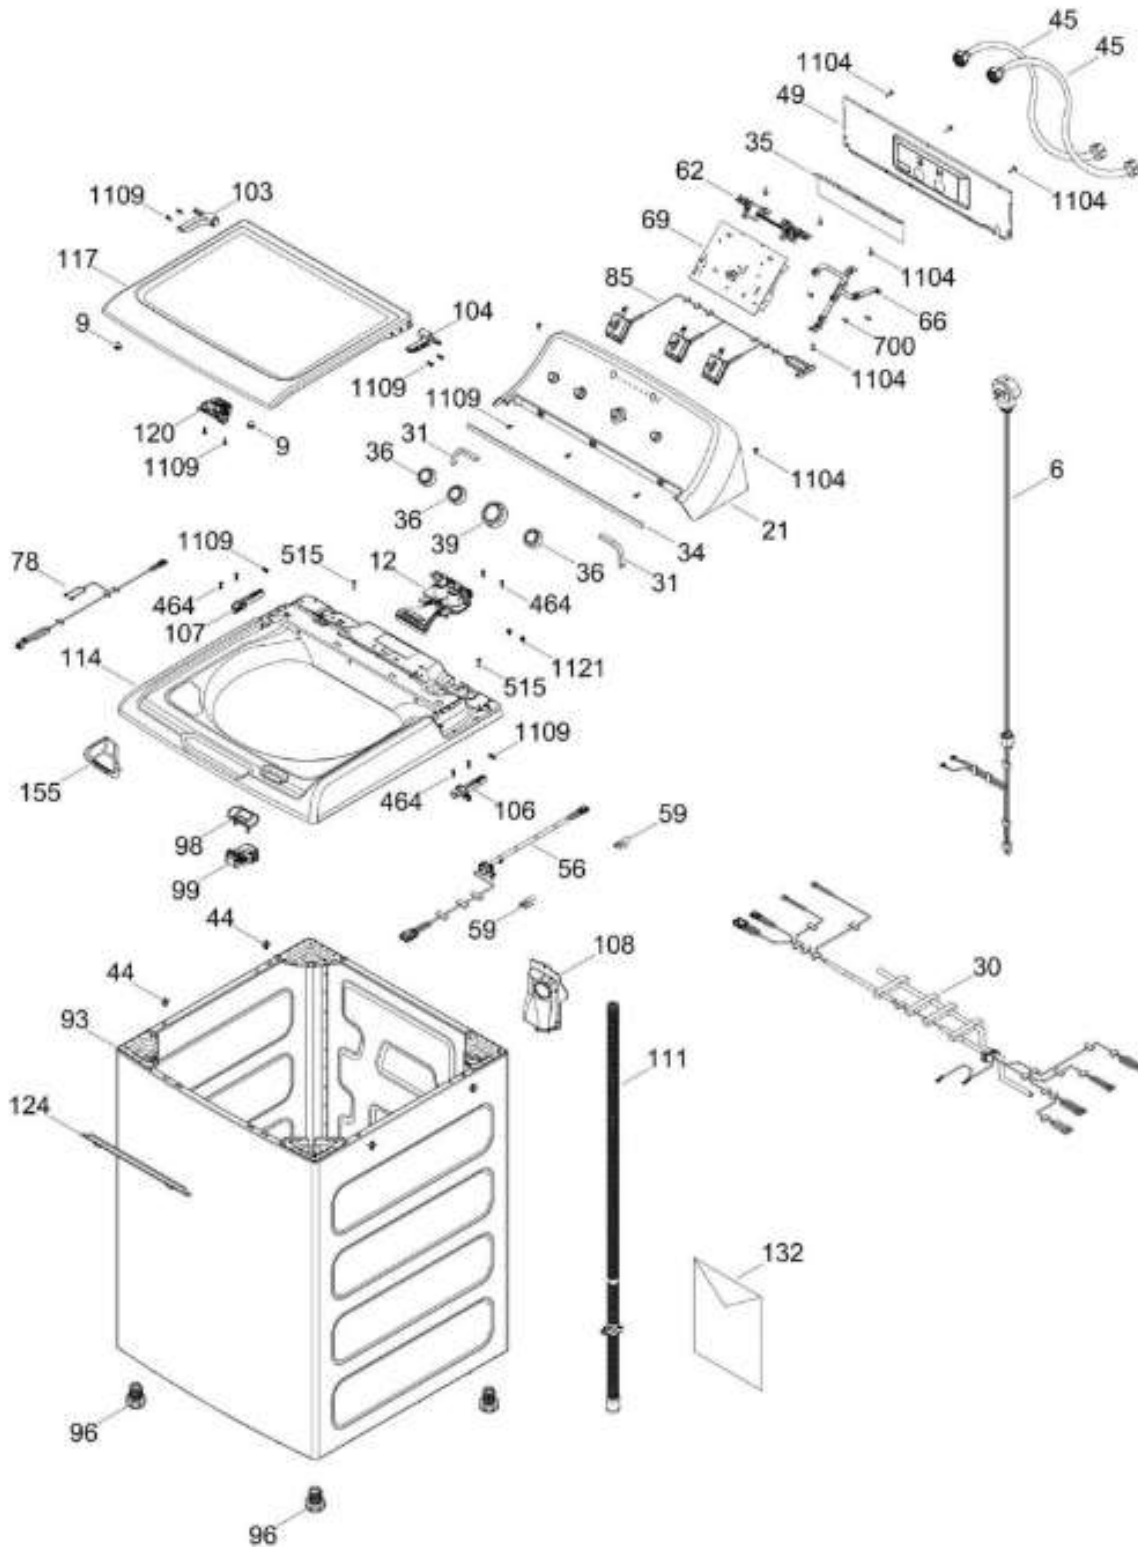

Distribuidor Autorizado

SurteRápido.com

Venta de Refacciones
Electrodomesticas

LAVADORA LMA79114SBAB01

COPETE / BACKSPLASH
GABINETE Y CUBIERTA / CABINET & COVER

LMA79114SBAB01