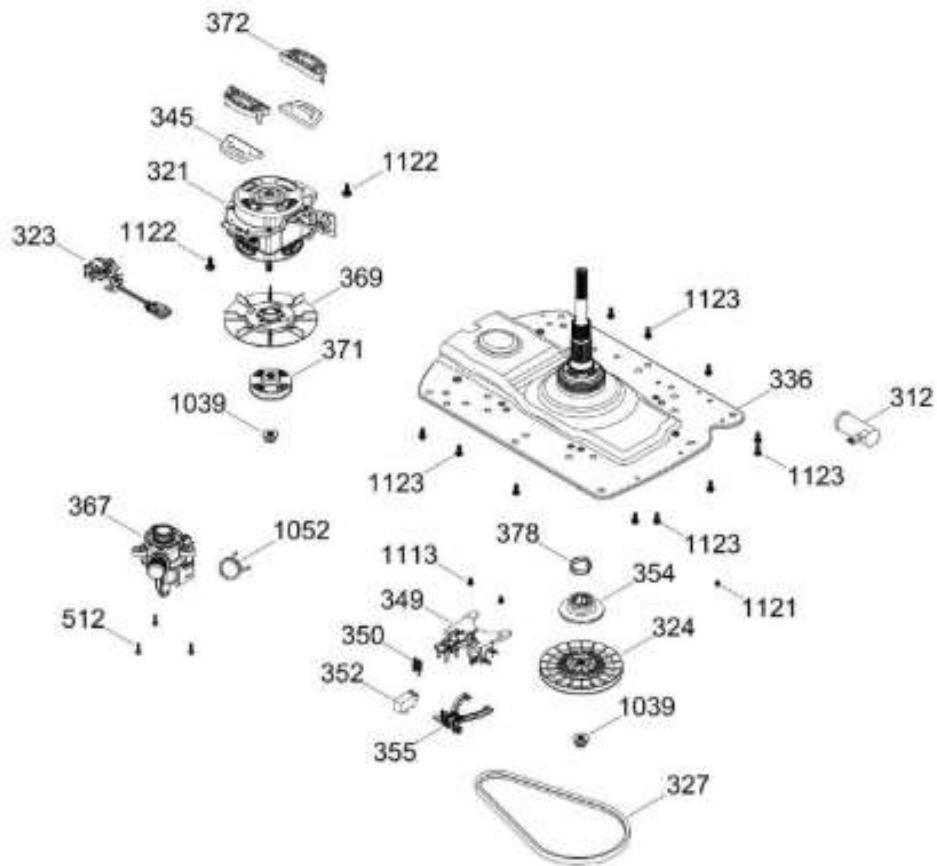

Venta de Refacciones
Electrodomesticas

LAVADORA LMA79114SBAB01

PARTES PARA TINA / TUB, BASKET & AGITATOR

LMA79114SBAB01

Distribuidor Autorizado

SurteRápido.com

Venta de Refacciones
Electrodomesticas

LAVADORA LMA79114SBAB01

SISTEMA MOTRIZ / PUMP & DRIVE COMPONENTS

LMA79114SBAB01

Distribuidor Autorizado

SurteRápido.com

Venta de Refacciones
Electrodomesticas

LAVADORA LMA79114SBAB01

Guía	Refacción	Descripción
6	WW01F01689	ENSAMBLE TOMACORRIENTE
9	WW01A00654	GOMA TAPA
12	WW01F01773	VALVULA DE AGUA
21	WW01L01861	IMD ASM
25	WW01A00068	ABRAZADERA MANGUERA
30	WW01F02025	ARNES PRINCIPAL
31	WW01L01676	SELLADOR COPETE
34	WW01L01675	SELLADOR COPETE
35	WW01L01668	PAPEL TERMOVOLT
36	WW01L01636	PERILLA ROTATORIA
39	WW01L01639	PERILLA CONTROL
44	WW01A00641	PIN ALINEAMIENTO
45	WW01F01987	MANGUERA LLENADO PARA GUA FRÍA ENSAMBLE
49	WW01L01624	PANEL POSTERIOR COPETE
56	WW01F01679	ARNES SEGURO TAPA
59	WW01A00651	CLIP CABLE
62	WW01L01703	BOTON INICIO / PAUSA
66	WW02F00735	SOPORTE TARJETA CONTROL
69	WW01A00777	KIT TARJETA Y SW
78	WW01F01677	ARNES VALVULAS
85	WW01F01777	SELECTOR ENSAMBLE
93	WW01L01529	GABINETE ENSAMBLE
96	WW01L01746	PATA NIVELADORA
96	WW01L01746	PATA NIVELADORA
98	WW01F01763	BISEL BLOCAPUERTAS
98	WW01F01763	BISEL BLOCAPUERTAS
99	WW01L01660	SEGURO TAPA
103	WW01L01640	AMORTIGUADOR Y SOPORTE IZQUIERDO
104	WW01L01642	AMORTIGUADOR Y SOPORTE DERECHO
106	WW01L01628	BUJE DERECHO
107	WW01L01629	BUJE IZQUIERDO
108	WW01L01506	CUBIERTA MANGUERA
108	WW01L01845	CUBIERTA MANGUERA
111	WW01F01744	MANGUERA DRENADO ENSAMBLE
114	WW01L01508	CUBIERTA SUPERIOR