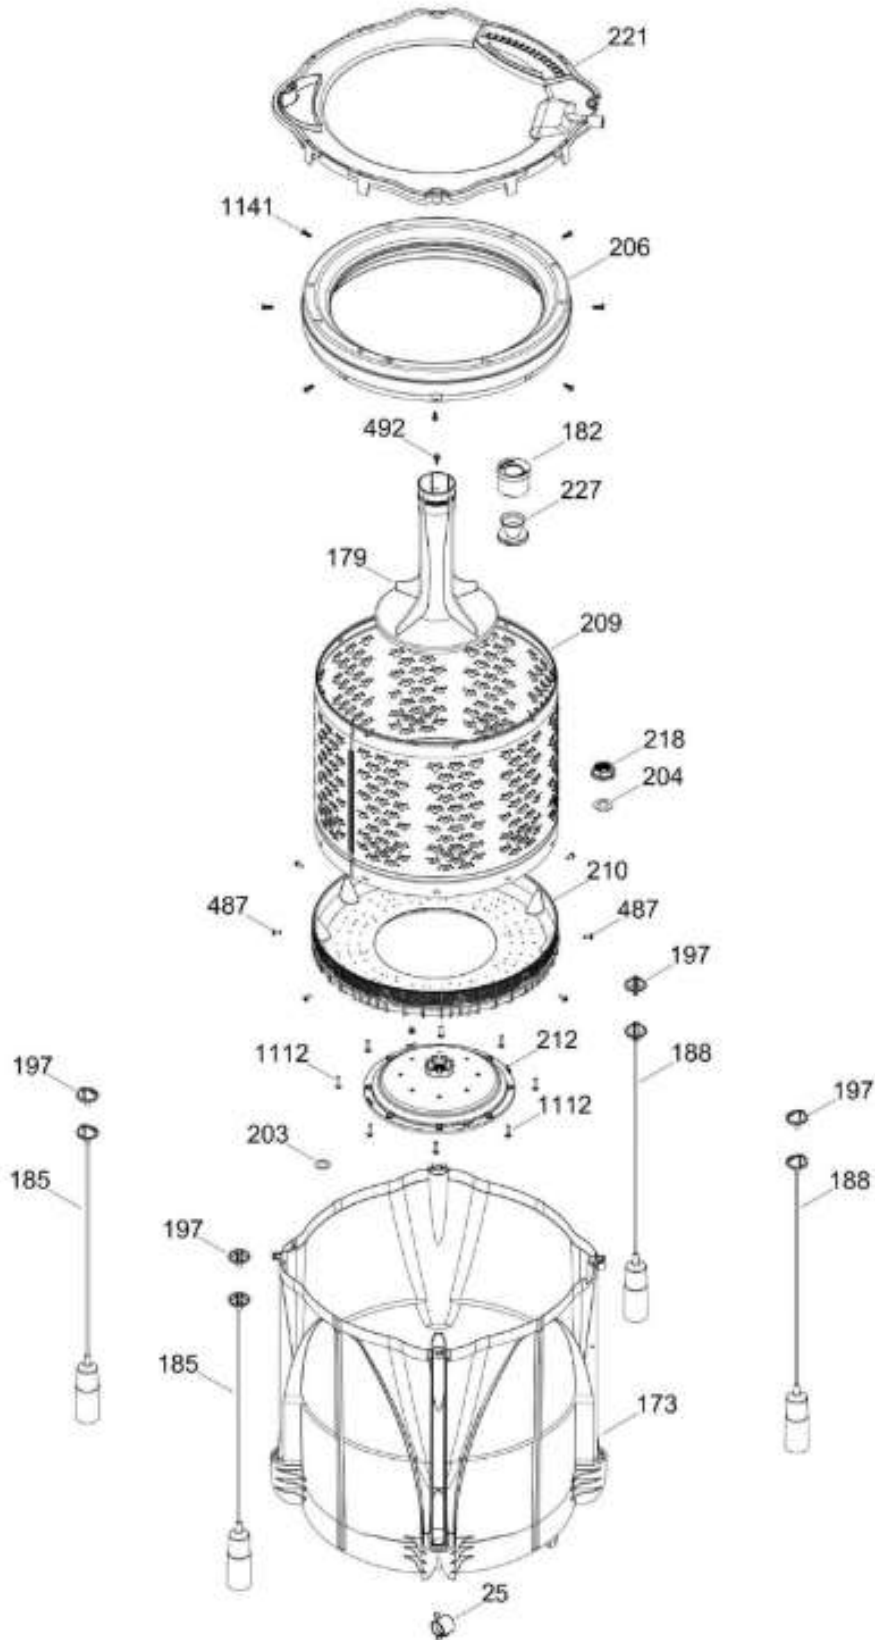

Venta de Refacciones
Electrodomesticas

LAVADORA LMA79114SBAB01

PARTES PARA TINA / TUB, BASKET & AGITATOR

LMA79114SBAB01

Distribuidor Autorizado

SurteRápido.com

Venta de Refacciones
Electrodomesticas

LAVADORA LMA79114SBAB01

Distribuidor Autorizado

SurteRápido.com

Venta de Refacciones
Electrodomesticas

LAVADORA LMA79114SBAB01

Guía	Refacción	Descripción
369	WW01F01954	VENTILADOR MOTOR & MAGNETO
371	WW01F01956	POLEA MOTOR
372	WW01A00588	ESPACIADOR MOTOR
378	WW01A00053	RESORTE CAMBIADOR
464	WW01A00659	TORNILLO 8-18 BT
487	WW01A00089	TORNILLO
492	WW01A00064	TORNILLO
512	WW01A00330	TORNILLO VALVULA
515	WW01A00660	TORNILLO CUBIERTA
700	WW01A00582	TORNILLO
1039	WW01A00644	TUERCA POLEA
1052	WW01A00094	ABRAZADERA
1104	WW01A00097	TORNILLO 8-18 X 7/16 AB FENIX
1109	WW01A00449	TO 2RNILLO 8-16B FLP .525 S ZN
1112	WW01A00099	TORNILLO FONDO CANASTA
1113	WW01A00082	TORNILLO SOPORTE
1121	WW01A00001	TORNILLO
1122	WW01A00657	TORNILLO MOTOR
1123	WW01A00084	TORNILLO
1141	WW01A00063	TORNILLO