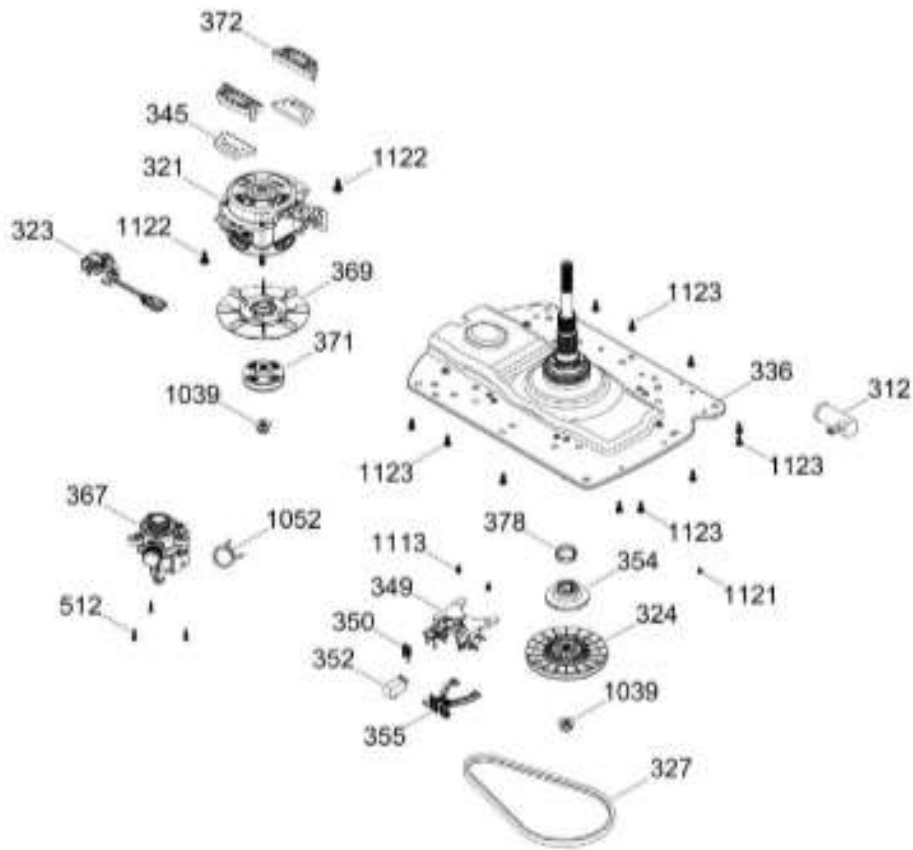

SISTEMA MOTRIZ / PUMP & DRIVE COMPONENTS

LMA79114SBAK00

Distribuidor Autorizado

SurteRápido.com

Venta de Refacciones
Electrodomesticas

LAVADORA LMA79114SBAK00

Guía	Refacción	Descripción
6	WW01F01689	ENSAMBLE TOMACORRIENTE
9	WW01A00654	GOMA TAPA
12	WW01F01773	VALVULA DE AGUA
21	WW01L01861	IMD ASM
25	WW01A00068	ABRAZADERA MANGUERA
30	WW01F02025	ARNES PRINCIPAL
31	WW01L01676	SELLADOR COPETE
34	WW01L01675	SELLADOR COPETE
35	WW01L01668	PAPEL TERMOVOLT
36	WW01L01636	PERILLA ROTATORIA
39	WW01L01639	PERILLA CONTROL
44	WW01A00641	PIN ALINEAMIENTO
45	WW01F01987	MANGUERA LLENADO PARA GUA FRÍA ENSAMBLE
49	WW01L01624	PANEL POSTERIOR COPETE
56	WW01F01679	ARNES SEGURO TAPA
59	WW01A00651	CLIP CABLE
62	WW01L01703	BOTON INICIO / PAUSA
66	WW02F00735	SOPORTE TARJETA CONTROL
69	WW01A00777	KIT TARJETA Y SW
78	WW01F01677	ARNES VALVULAS
85	WW01F01777	SELECTOR ENSAMBLE
93	WW01L01529	GABINETE ENSAMBLE
96	WW01L01746	PATA NIVELADORA
96	WW01L01746	PATA NIVELADORA
98	WW01F01763	BISEL BLOCAPUERTAS
99	WW01L01660	SEGURO TAPA
103	WW01L01640	AMORTIGUADOR Y SOPORTE IZQUIERDO
104	WW01L01642	AMORTIGUADOR Y SOPORTE DERECHO
106	WW01L01628	BUJE DERECHO
107	WW01L01629	BUJE IZQUIERDO
108	WW01L01845	CUBRE MANGUERA
111	WW01F01744	MANGUERA DRENADO ENSAMBLE
114	WW01L01508	CUBIERTA SUPERIOR
117	WW01L01525	TAPA METALICA
120	WW01L01652	ENSAMBLE ACTUADOR

Distribuidor Autorizado

SurteRápido.com

Venta de Refacciones
Electrodomesticas

LAVADORA LMA79114SBAK00

Guía	Refacción	Descripción
464	WW01A00659	TORNILLO 8-18 BT
487	WW01A00089	TORNILLO
492	WW01A00064	TORNILLO
512	WW01A00330	TORNILLO VALVULA
515	WW01A00660	TORNILLO CUBIERTA
700	WW01A00582	TORNILLO
1039	WW01A00644	TUERCA POLEA
1052	WW01A00094	ABRAZADERA
1104	WW01A00097	TORNILLO 8-18 X 7/16 AB FENIX
1109	WW01A00449	TO 2RNILLO 8-16B FLP .525 S ZN
1112	WW01A00099	TORNILLO FONDO CANASTA
1113	WW01A00082	TORNILLO SOPORTE
1121	WW01A00001	TORNILLO
1122	WW01A00657	TORNILLO MOTOR
1123	WW01A00084	TORNILLO
1141	WW01A00063	TORNILLO