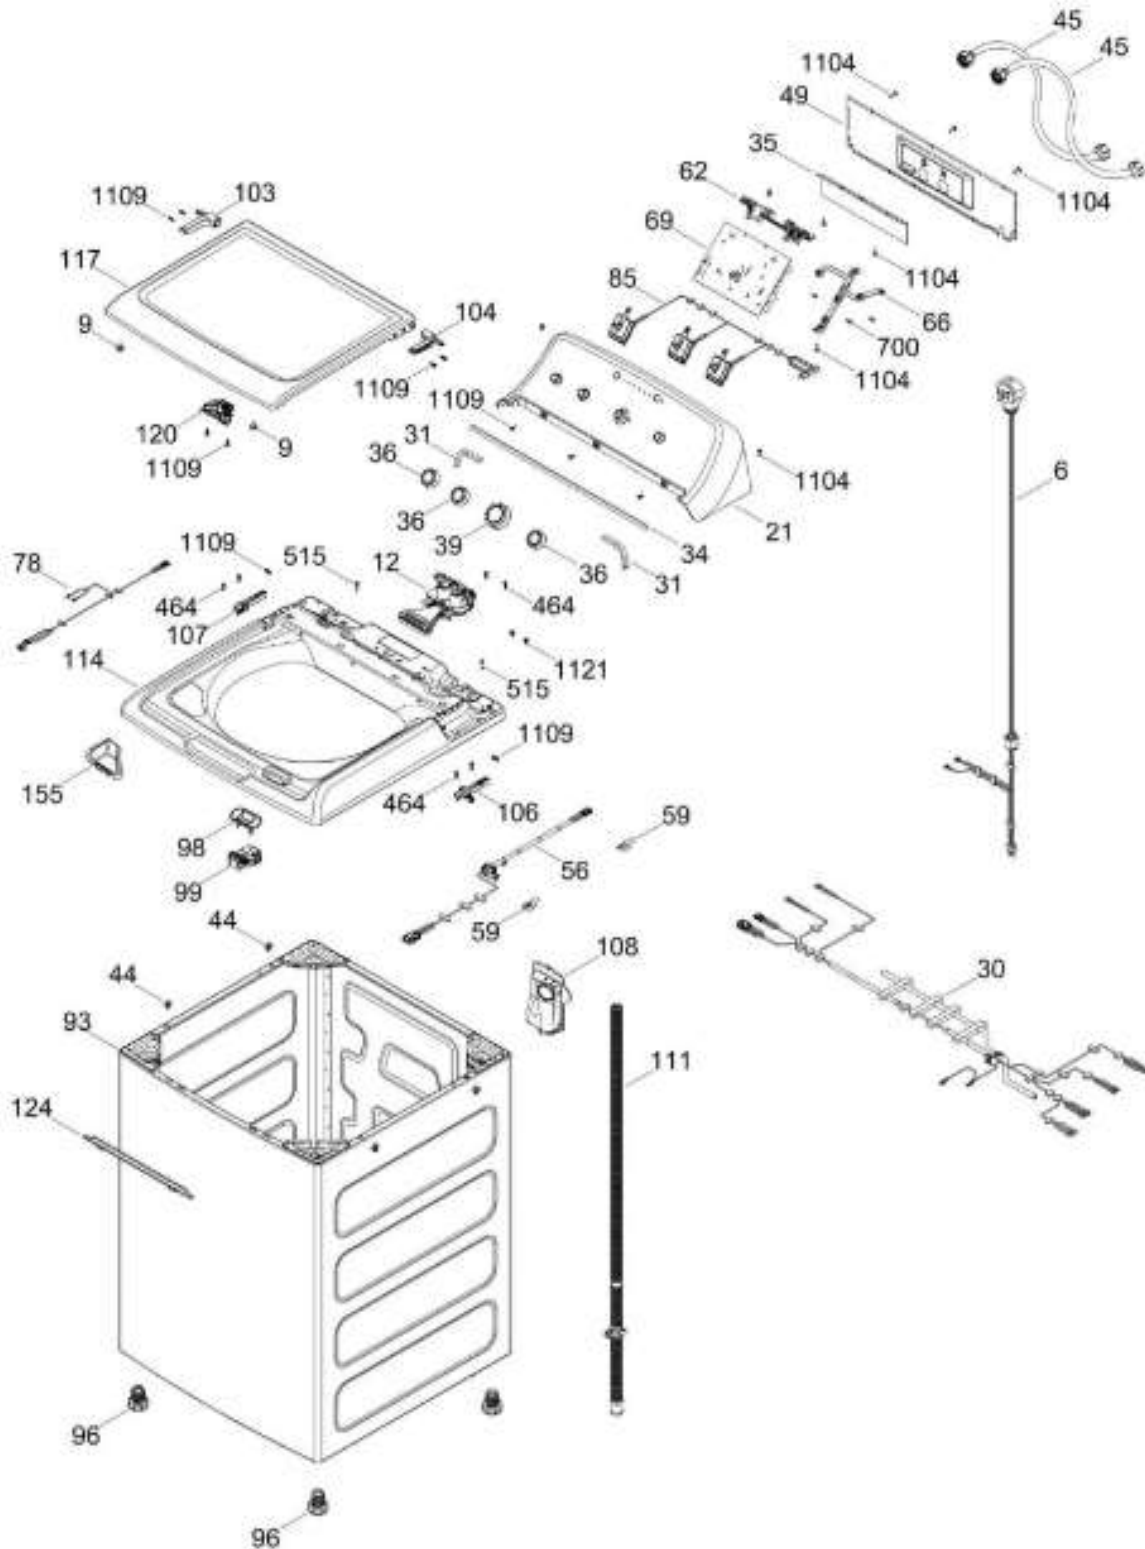

Distribuidor Autorizado

SurteRápido.com

Venta de Refacciones
Electrodomesticas

LAVADORA LMA79114SBAK00

COPETE / BACKSPLASH
GABINETE Y CUBIERTA / CABINET & COVER

LMA79114SBAK00