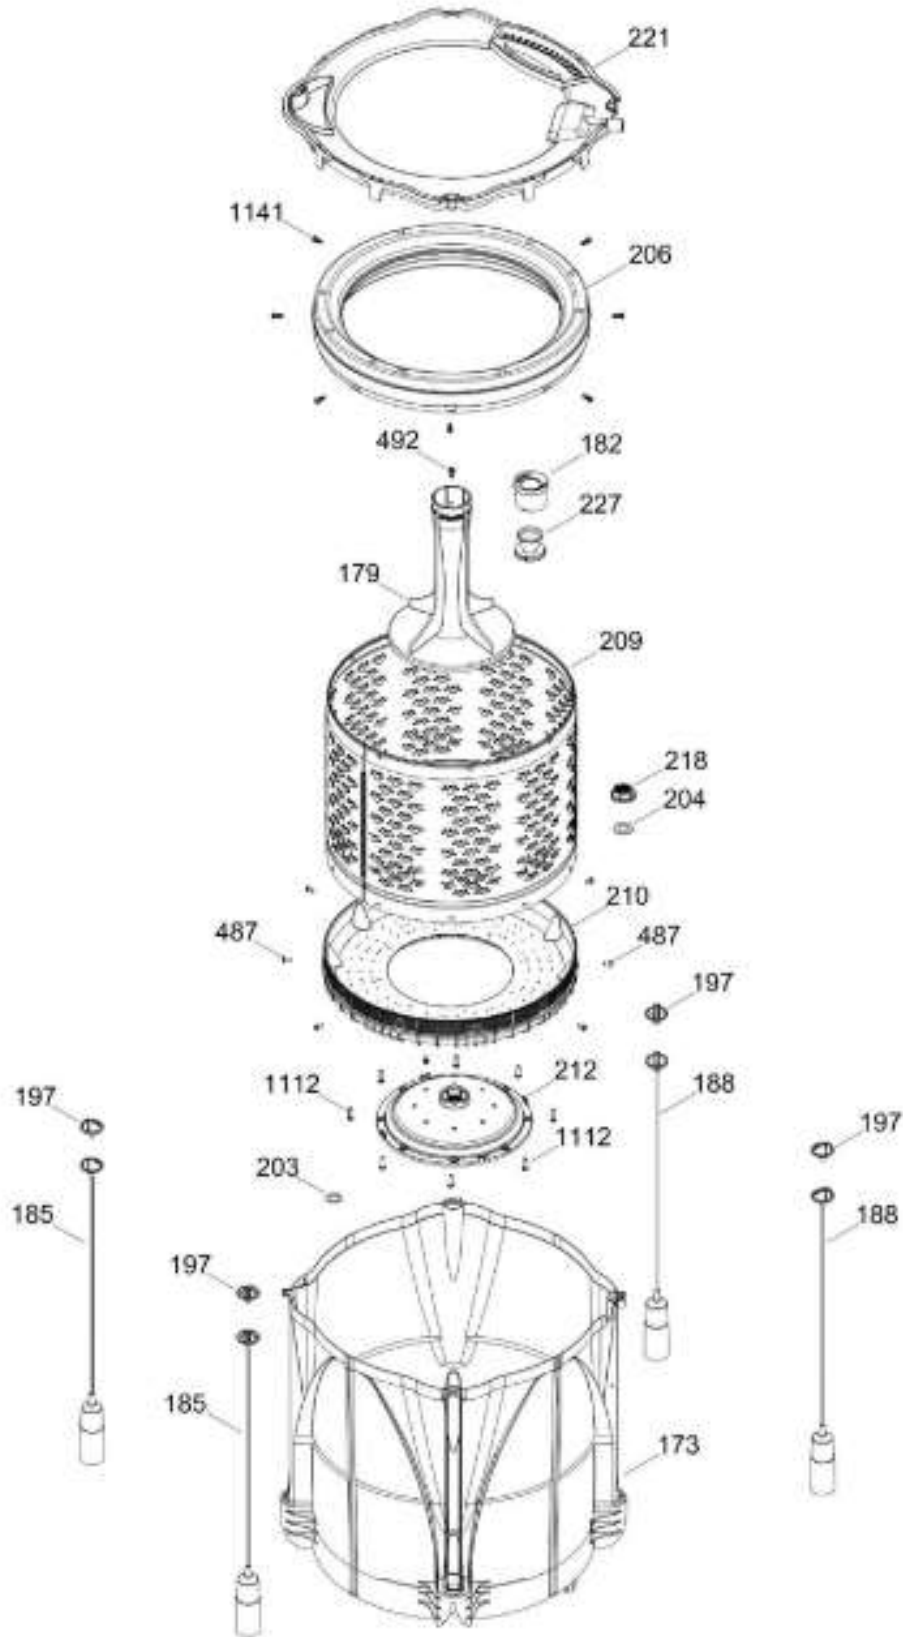

Venta de Refacciones
Electrodomesticas

LAVADORA LMA79114SBAK00

PARTES PARA TINA / TUB, BASKET & AGITATOR

LMA79114SBAK00

Distribuidor Autorizado

SurteRápido.com

Venta de Refacciones
Electrodomesticas

LAVADORA LMA79114SBAK00

SISTEMA MOTRIZ / PUMP & DRIVE COMPONENTS

LMA79114SBAK00

Distribuidor Autorizado

SurteRápido.com

Venta de Refacciones
Electrodomesticas

LAVADORA LMA79114SBAK00

Guía	Refacción	Descripción
6	WW01F01689	ENSAMBLE TOMACORRIENTE
9	WW01A00654	GOMA TAPA
12	WW01F01773	VALVULA DE AGUA
21	WW01L01861	IMD ASM
25	WW01A00068	ABRAZADERA MANGUERA
30	WW01F02025	ARNES PRINCIPAL
31	WW01L01676	SELLADOR COPETE
34	WW01L01675	SELLADOR COPETE
35	WW01L01668	PAPEL TERMOVOLT
36	WW01L01636	PERILLA ROTATORIA
39	WW01L01639	PERILLA CONTROL
44	WW01A00641	PIN ALINEAMIENTO
45	WW01F01987	MANGUERA LLENADO PARA GUA FRÍA ENSAMBLE
49	WW01L01624	PANEL POSTERIOR COPETE
56	WW01F01679	ARNES SEGURO TAPA
59	WW01A00651	CLIP CABLE
62	WW01L01703	BOTON INICIO / PAUSA
66	WW02F00735	SOPORTE TARJETA CONTROL
69	WW01A00777	KIT TARJETA Y SW
78	WW01F01677	ARNES VALVULAS
85	WW01F01777	SELECTOR ENSAMBLE
93	WW01L01529	GABINETE ENSAMBLE
96	WW01L01746	PATA NIVELADORA
96	WW01L01746	PATA NIVELADORA
98	WW01F01763	BISEL BLOCAPUERTAS
99	WW01L01660	SEGURO TAPA
103	WW01L01640	AMORTIGUADOR Y SOPORTE IZQUIERDO
104	WW01L01642	AMORTIGUADOR Y SOPORTE DERECHO
106	WW01L01628	BUJE DERECHO
107	WW01L01629	BUJE IZQUIERDO
108	WW01L01845	CUBRE MANGUERA
111	WW01F01744	MANGUERA DRENADO ENSAMBLE
114	WW01L01508	CUBIERTA SUPERIOR
117	WW01L01525	TAPA METALICA
120	WW01L01652	ENSAMBLE ACTUADOR