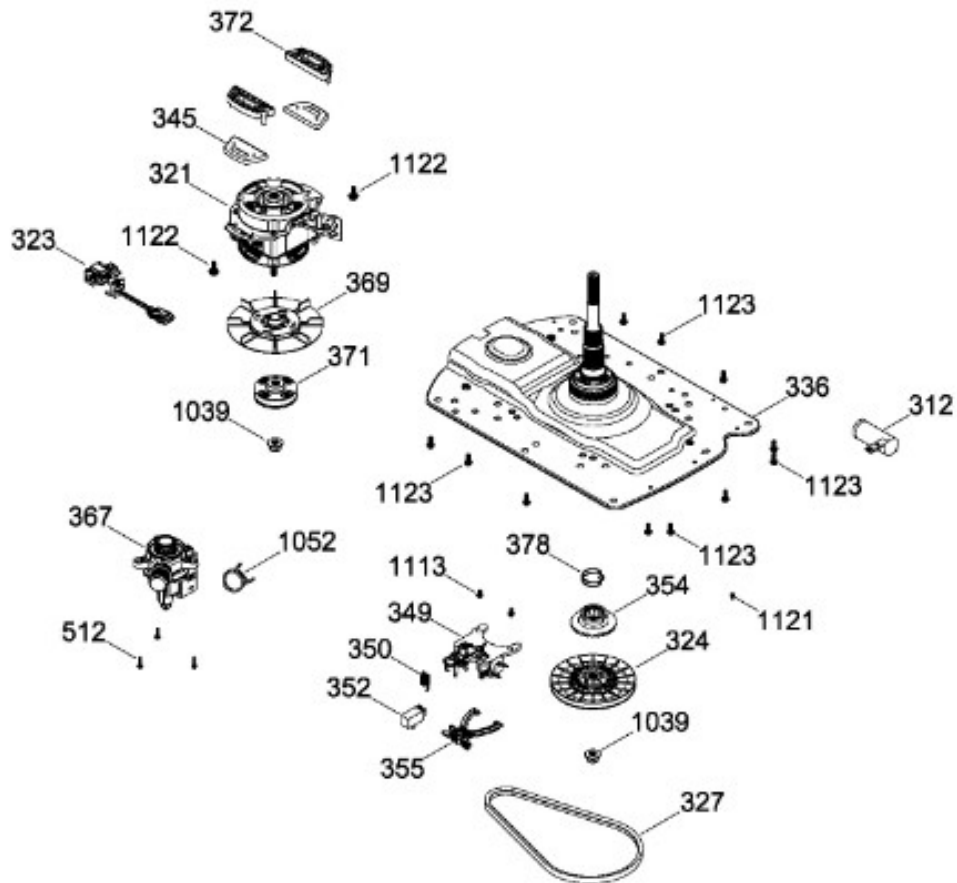

Venta de Refacciones
Electrodomesticas

LAVADORA LMA79114WBAB00

PARTES PARA TINA / TUB, BASKET & AGITATOR

LMA79114WBAB00

Distribuidor Autorizado

SurteRápido.com

Venta de Refacciones
Electrodomesticas

LAVADORA LMA79114WBAB00

SISTEMA MOTRIZ / PUMP & DRIVE COMPONENTS

LMA79114WBAB00

Distribuidor Autorizado

SurteRápido.com

Venta de Refacciones
Electrodomesticas

LAVADORA LMA79114WBAB00

Guía	Refacción	Descripción
6	WW01F01689	ENSAMBLE TOMACORRIENTE
9	WW01A00654	GOMA TAPA
12	WW01F01773	VALVULA AGUA DOBLE
12	WW01F01773	VALVULA AGUA DOBLE
21	WW01L01774	ENSAMBLE IML Y COPETE
30	WW01F01867	ARNES PRINCIPAL
30	WW01F02025	ARNES PRINCIPAL
31	WW01L01676	SELLADOR COPETE
34	WW01L01675	SELLADOR COPETE
35	WW01L01668	PAPEL TERMOVOLT
36	WW01L01643	PERILLA ROTATORIA
39	WW01L01645	PERILLA CONTROL
44	WW01A00641	PIN ALINEAMIENTO
45	WW01F00597	MANGUERA
45	WW01F01987	MANGUERA
49	WW01L01624	PANEL POSTERIOR COPETE
56	WW01F01679	ARNES SEGURO TAPA
59	WW01A00651	CLIP CABLE
62	WW01L01703	BOTON INICIO / PAUSA
66	WW02F00735	SOPORTE TARJETA CONTROL
69	WW01F01810	TARJETA Y SOFTWARE
78	WW01F01677	ARNES VALVULAS
85	WW01F01777	SELECTOR ENSAMBLE
93	WW01L01529	GABINETE ENSAMBLE
96	WW01L01746	PATA NIVELADORA
96	WW01L01746	PATA NIVELADORA
96	WW01L01746	PATA NIVELADORA
98	WW01F01763	BISEL BLOCAPUERTAS
98	WW01F01763	BISEL BLOCAPUERTAS
99	WW01L01660	SEGURO TAPA
103	WW01L01641	AMORTIGUADOR Y SOPORTE IZQUIERDO
104	WW01L01642	AMORTIGUADOR Y SOPORTE DERECHO
106	WW01L01628	BUJE DERECHO
107	WW01L01629	BUJE IZQUIERDO
108	WW01L01506	CUBIERTA MANGUERA