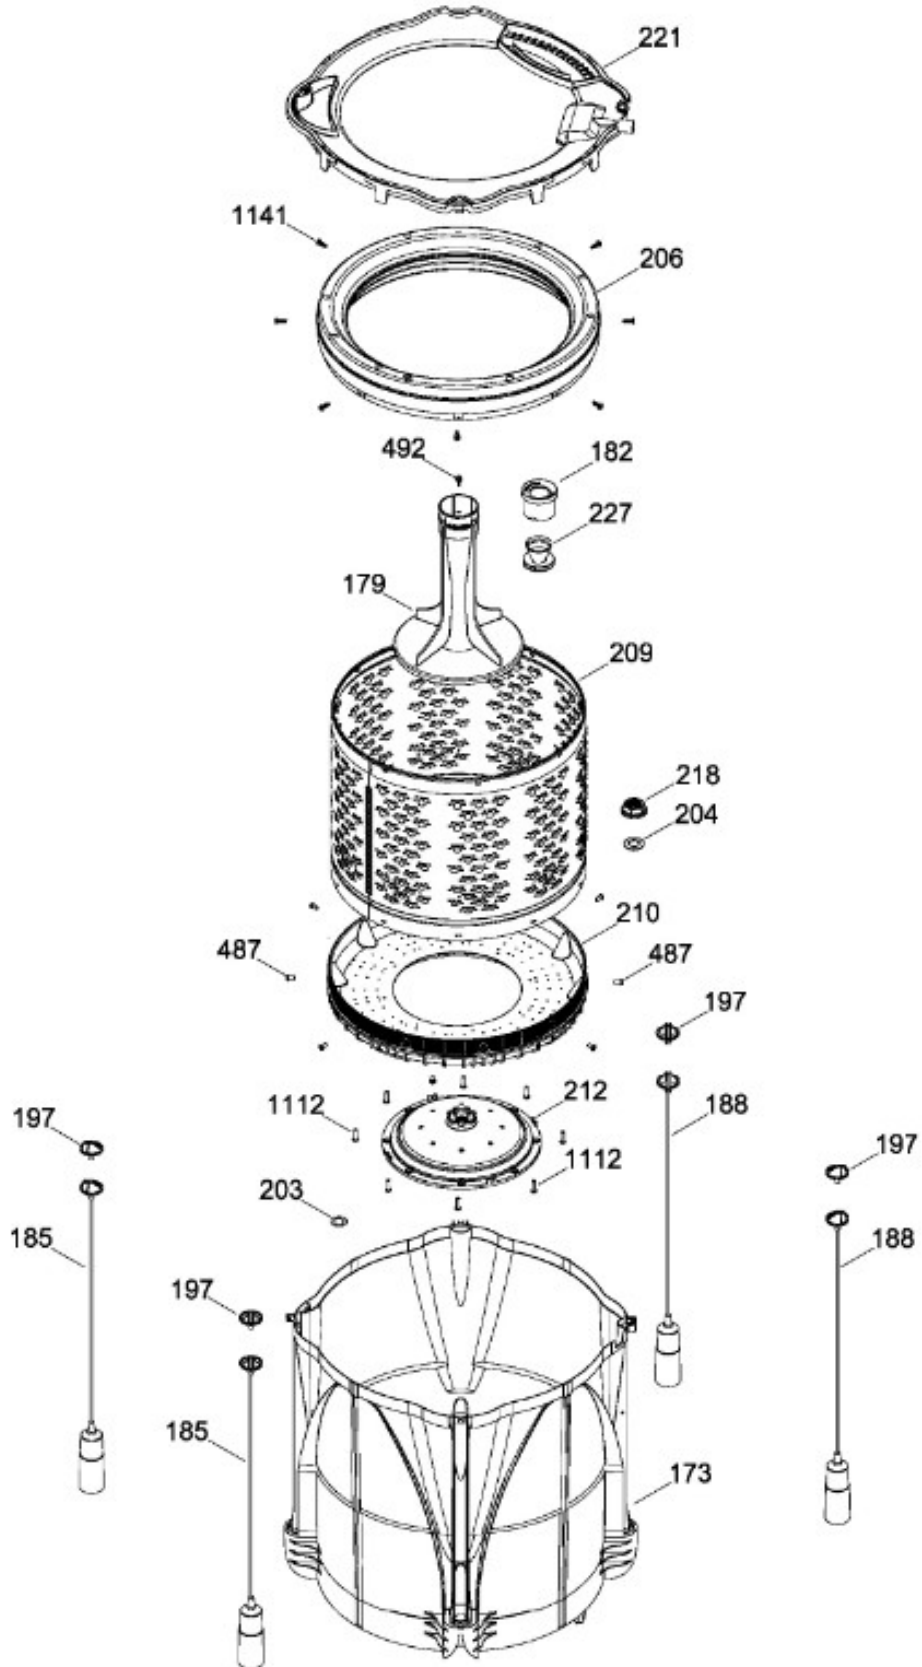

Venta de Refacciones
Electrodomesticas

LAVADORA LMA79114WBAB00

PARTES PARA TINA / TUB, BASKET & AGITATOR

LMA79114WBAB00

Distribuidor Autorizado

SurteRápido.com

Venta de Refacciones
Electrodomesticas

LAVADORA LMA79114WBAB00

SISTEMA MOTRIZ / PUMP & DRIVE COMPONENTS

LMA79114WBAB00

Distribuidor Autorizado

SurteRápido.com

Venta de Refacciones
Electrodomesticas

LAVADORA LMA79114WBAB00

Guía	Refacción	Descripción
6	WW01F01689	ENSAMBLE TOMACORRIENTE
9	WW01A00654	GOMA TAPA
12	WW01F01773	VALVULA AGUA DOBLE
12	WW01F01773	VALVULA AGUA DOBLE
21	WW01L01774	ENSAMBLE IML Y COPETE
30	WW01F01867	ARNES PRINCIPAL
30	WW01F02025	ARNES PRINCIPAL
31	WW01L01676	SELLADOR COPETE
34	WW01L01675	SELLADOR COPETE
35	WW01L01668	PAPEL TERMOVOLT
36	WW01L01643	PERILLA ROTATORIA
39	WW01L01645	PERILLA CONTROL
44	WW01A00641	PIN ALINEAMIENTO
45	WW01F00597	MANGUERA
45	WW01F01987	MANGUERA
49	WW01L01624	PANEL POSTERIOR COPETE
56	WW01F01679	ARNES SEGURO TAPA
59	WW01A00651	CLIP CABLE
62	WW01L01703	BOTON INICIO / PAUSA
66	WW02F00735	SOPORTE TARJETA CONTROL
69	WW01F01810	TARJETA Y SOFTWARE
78	WW01F01677	ARNES VALVULAS
85	WW01F01777	SELECTOR ENSAMBLE
93	WW01L01529	GABINETE ENSAMBLE
96	WW01L01746	PATA NIVELADORA
96	WW01L01746	PATA NIVELADORA
96	WW01L01746	PATA NIVELADORA
98	WW01F01763	BISEL BLOCAPUERTAS
98	WW01F01763	BISEL BLOCAPUERTAS
99	WW01L01660	SEGURO TAPA
103	WW01L01641	AMORTIGUADOR Y SOPORTE IZQUIERDO
104	WW01L01642	AMORTIGUADOR Y SOPORTE DERECHO
106	WW01L01628	BUJE DERECHO
107	WW01L01629	BUJE IZQUIERDO
108	WW01L01506	CUBIERTA MANGUERA