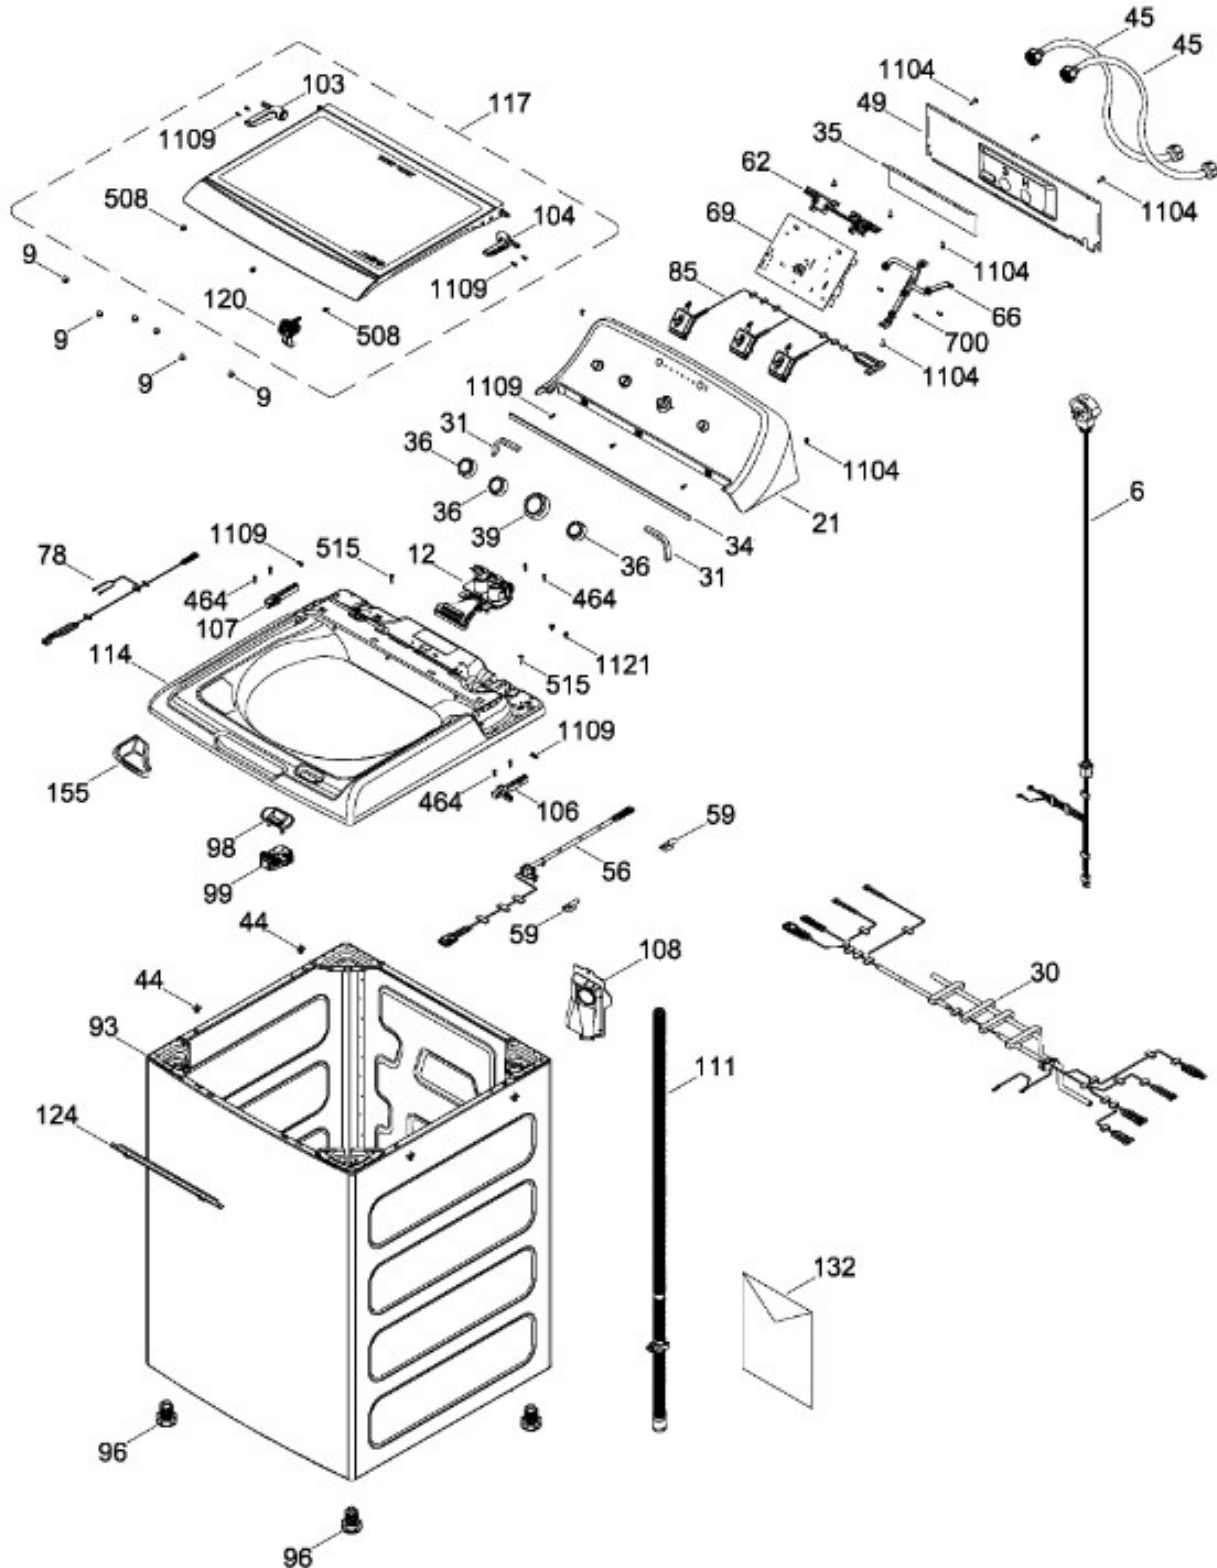

Distribuidor Autorizado

SurteRápido.com

Venta de Refacciones
Electrodomesticas

LAVADORA LMA79114WBAB00

COPETE / BACKSPLASH
GABINETE Y CUBIERTA / CABINET & COVER

LMA79114WBAB00