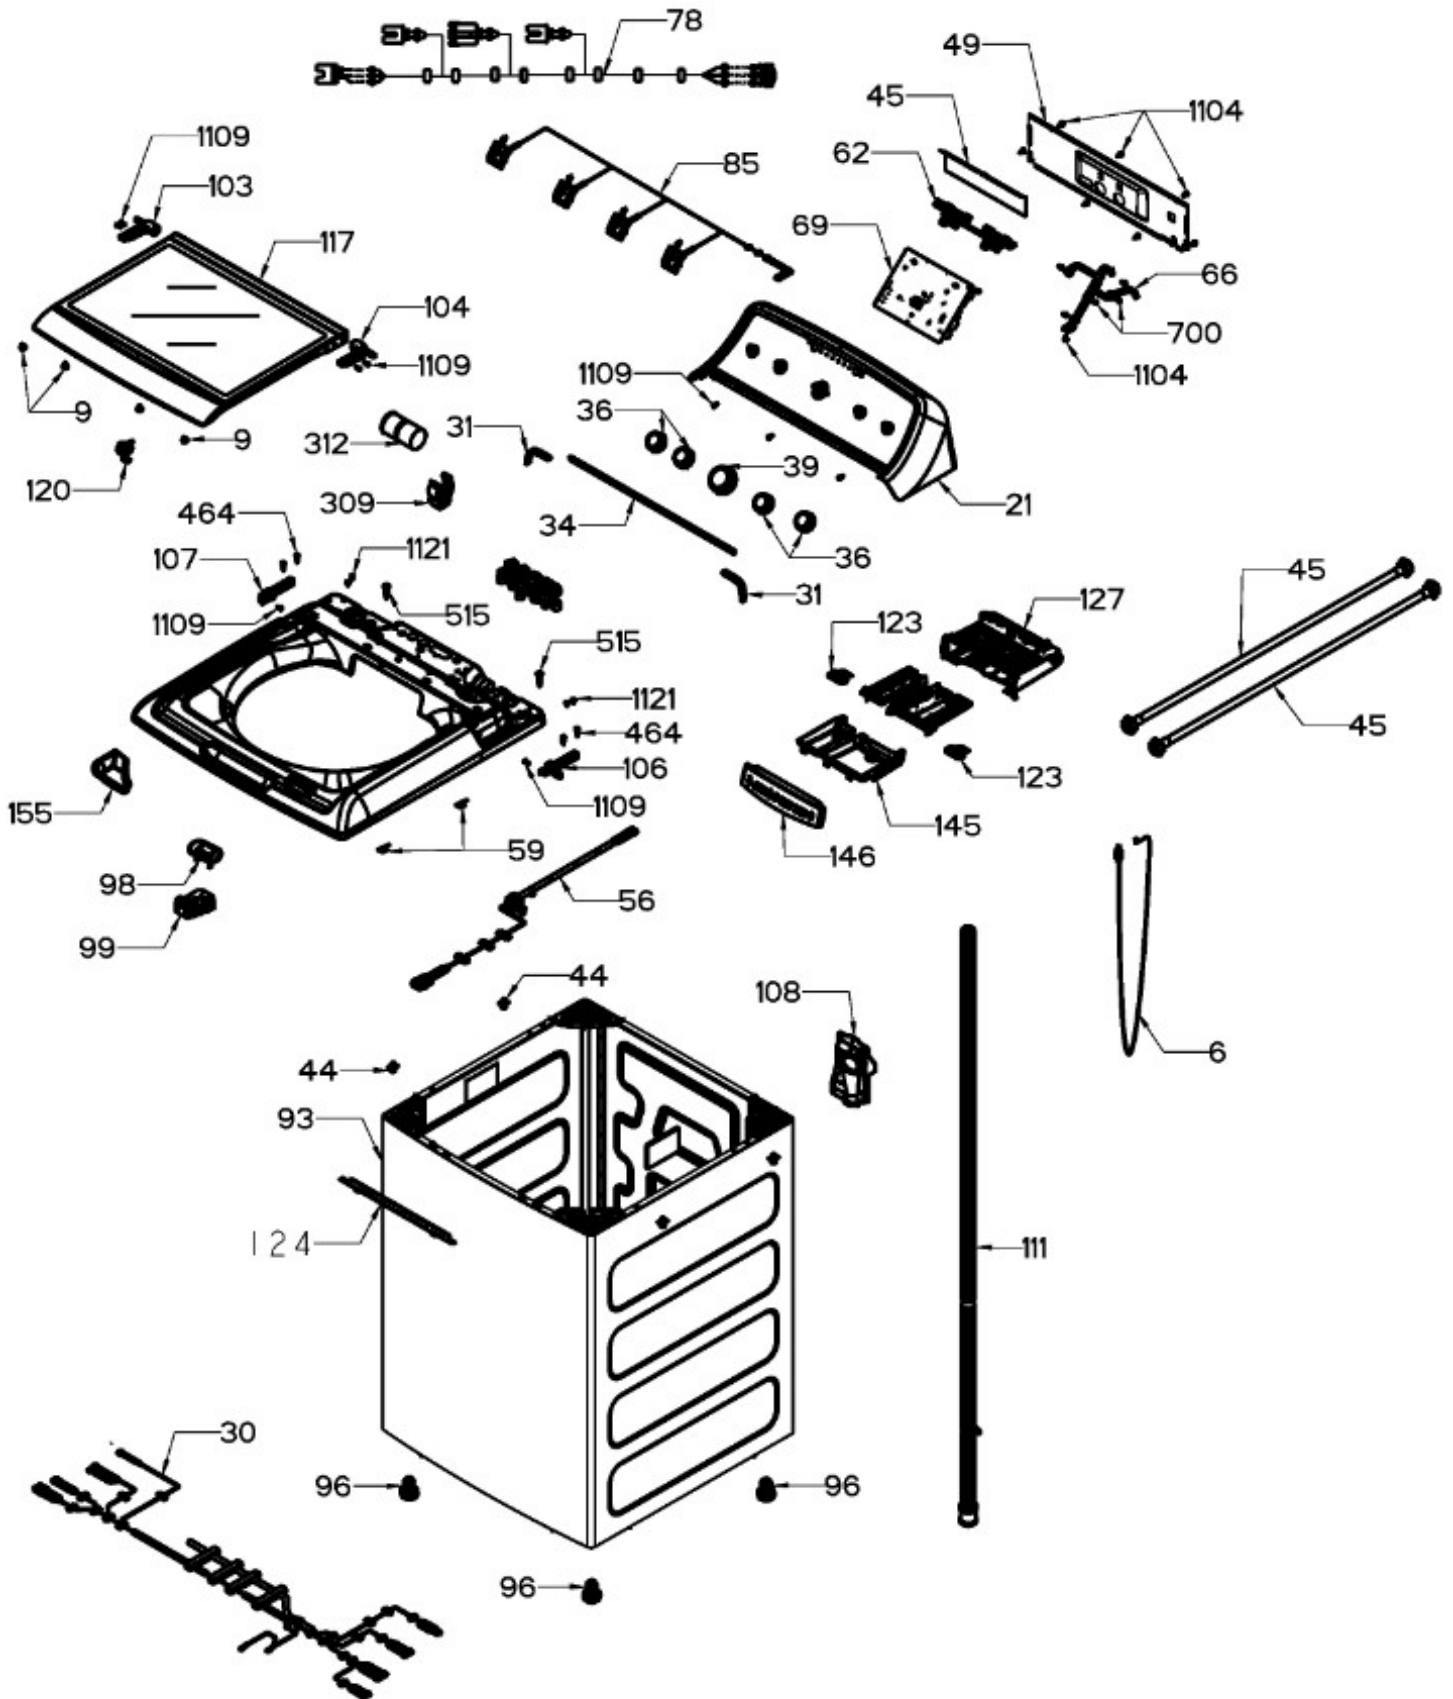

Distribuidor Autorizado

SurteRápido.com

Venta de Refacciones
Electrodomesticas

LAVADORA LMA79114WBAB01