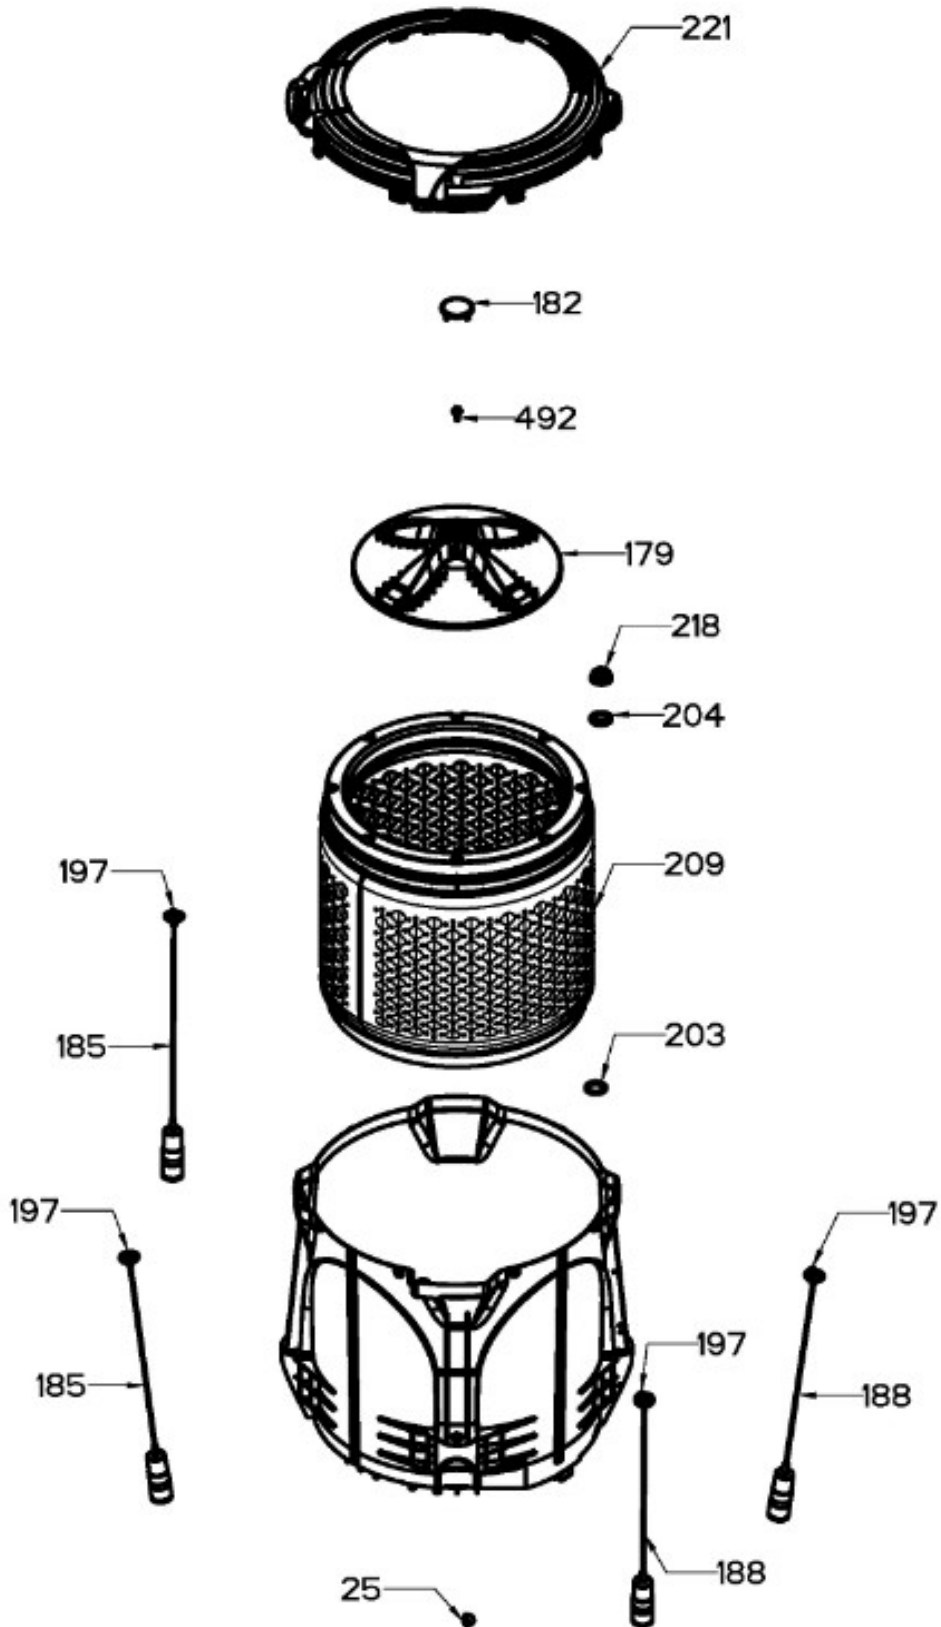

Distribuidor Autorizado

SurteRápido.com

Venta de Refacciones
Electrodomesticas

LAVADORA LMA79114WBAB01