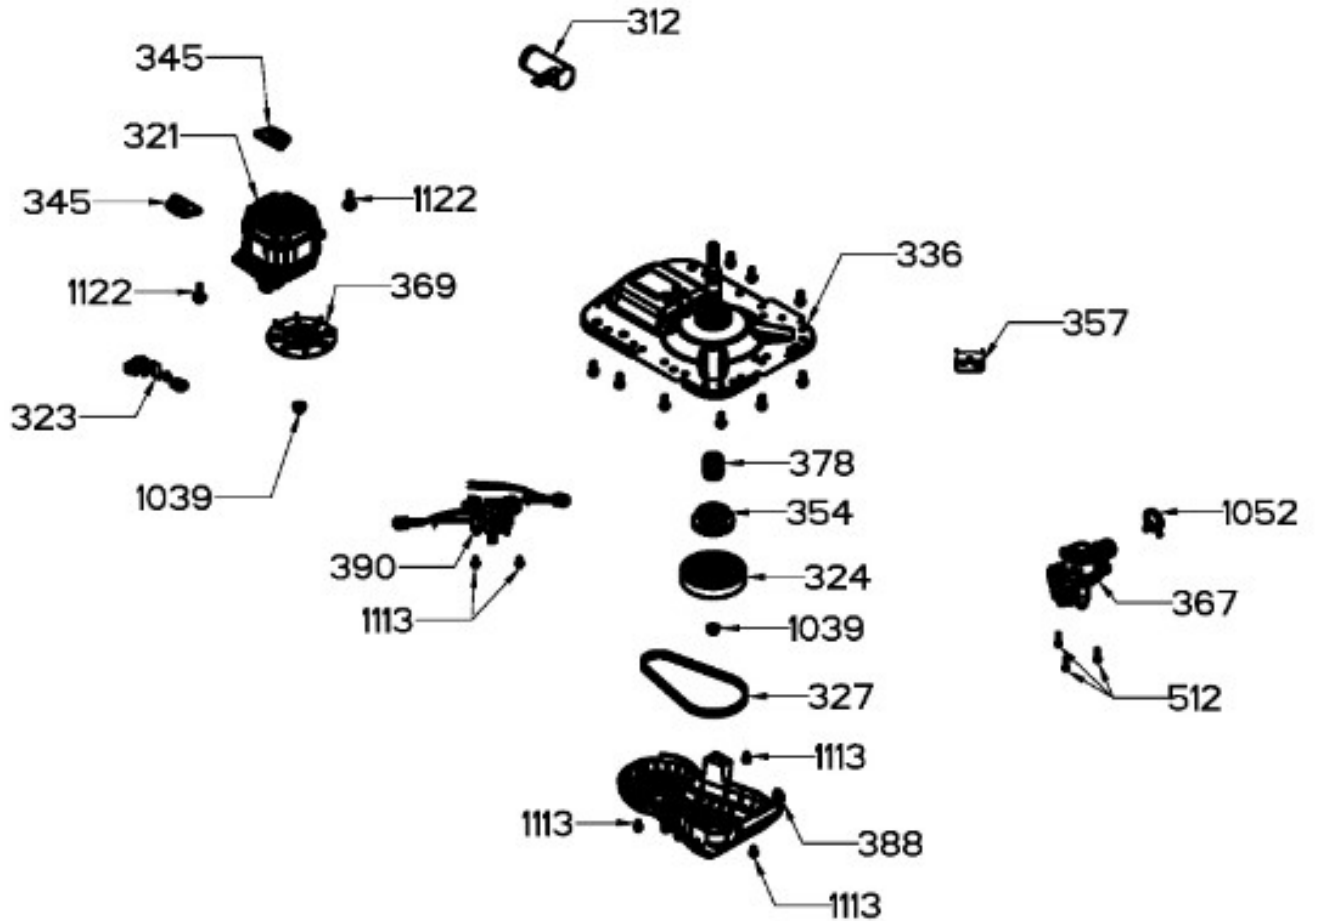

Distribuidor Autorizado

SurteRápido.com

Venta de Refacciones
Electrodomesticas

LAVADORA LMA79114WBAB01

Distribuidor Autorizado

SurteRápido.com

Venta de Refacciones
Electrodomesticas

LAVADORA LMA79114WBAB01

Guía	Refacción	Descripción
6	WW01F01715	CABLE TOMACORRIENTE ENSAMBLE
8	WW01L01636	PERILLA ROTATORIA
9	WW01A00654	GOMA TAPA
12	WW01F01772	VALVULA CUADRUPLE
21	WW01L01902	IML AND BACKSPLASH ASM
25	WW01A00068	ABRAZADERA MANGUERA
30	WW01F02029	ARNES PRINCIPAL
34	WW01L01549	SELLO COPETE
35	WW01A00716	PAPEL ANTIFLAMA
39	WW01L01639	PERILLA CONTROL
44	WW01A00641	PIN ALINEAMIENTO
45	WW01F01986	MANGUERA DE LLENADO PARA AGUA FRÍA ENSAMBLE
49	WW01L01624	PANEL POSTERIOR COPETE
56	WW01F01679	ARNES SEGURO TAPA
59	WW01A00651	CLIP CABLE
62	WW01F01748	BOTON INICIO
66	WW02F00735	SOPORTE TARJETA CONTROL
69	WW01A00808	KIT TARJETA Y SW
78	WW01F01676	ARNES VALVULAS
85	WW01F01794	SELECTOR ENSAMBLE
93	WW01L01667	GABINETE ENSAMBLE
96	WW01L01746	PATA NIVELADORA
96	WW01L01746	PATA NIVELADORA
98	WW01F01763	BISEL BLOCAPUERTAS
99	WW01L01544	BLOQUEA PUERTAS
103	WW01L01641	AMORTIGUADOR Y SOPORTE IZQUIERDO
104	WW01L01642	AMORTIGUADOR Y SOPORTE DERECHO
106	WW01L01628	BUJE DERECHO
107	WW01L01629	BUJE IZQUIERDO
108	WW01L01845	CUBRE MANGUERA
111	WW01F02057	ENS MANGUERA DRENADO
114	WW01L01511	CUBIERTA SUPERIOR
117	WW01L01522	TAPA VIDRIO ENSAMBLE
118	WW01A00749	REGADERA
120	WW01L01653	ENSAMBLE ACTUADOR