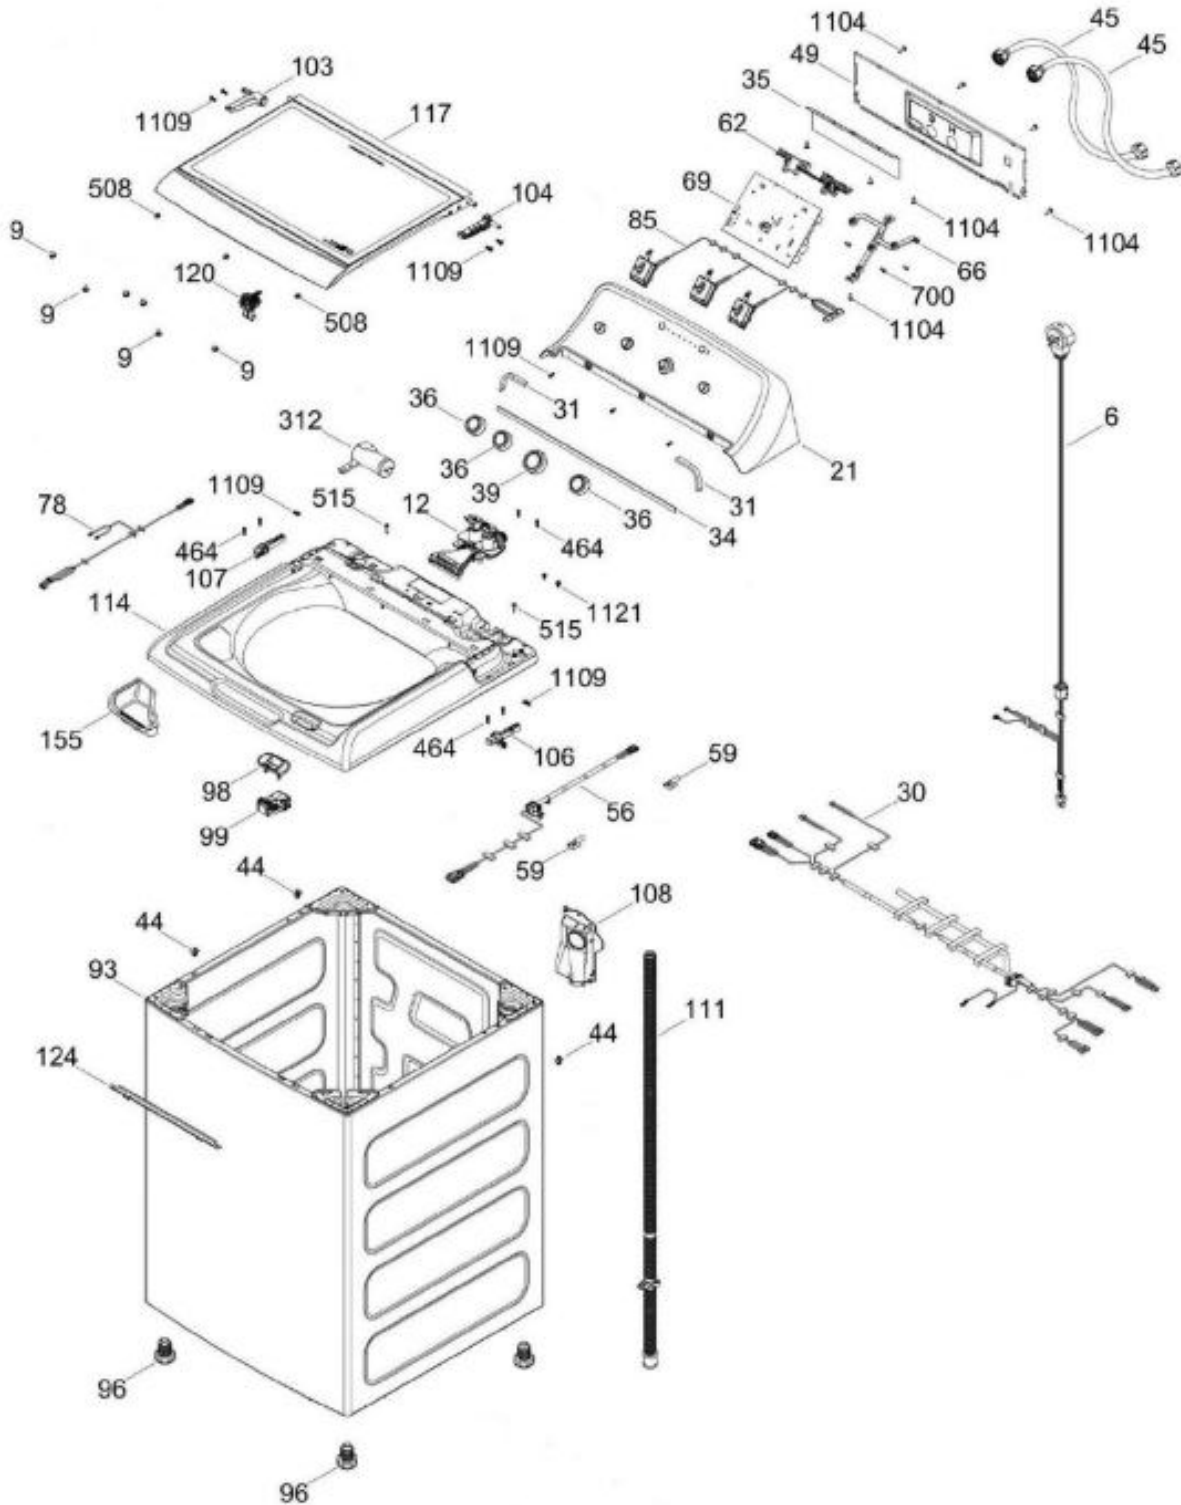

# LAVADORA LMA79114WBAB02

COPETE / BACKSPLASH  
GABINETE Y CUBIERTA / CABINET & COVER

LMA79114WBAB02

Distribuidor Autorizado

SurteRápido.com

Venta de Refacciones  
Electrodomesticas

# LAVADORA LMA79114WBAB02

PARTES PARA TINA / TUB, BASKET & AGITATOR

LMA79114WBAB02

Distribuidor Autorizado

**SurteRápido.com**

Venta de Refacciones  
Electrodomesticas