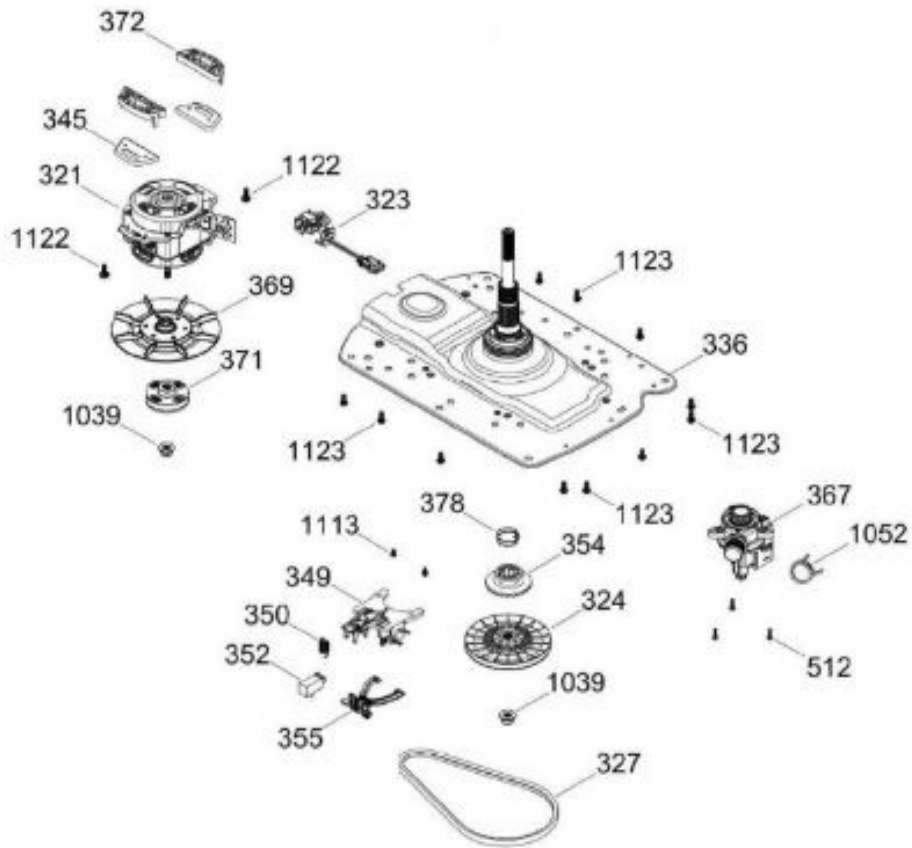

# LAVADORA LMA79114WBAB02

PARTES PARA TINA / TUB, BASKET & AGITATOR

LMA79114WBAB02

Distribuidor Autorizado

**SurteRápido.com**

Venta de Refacciones  
Electrodomesticas

# LAVADORA LMA79114WBAB02

SISTEMA MOTRIZ / PUMP & DRIVE COMPONENTS

LMA79114WBAB02

Distribuidor Autorizado

**SurteRápido.com**

Venta de Refacciones  
Electrodomesticas

# LAVADORA LMA79114WBAB02

Guía	Refacción	Descripción
371	WW01F01956	POLEA MOTOR
372	WW01A00588	ESPACIADOR MOTOR
378	WW01A00053	RESORTE CAMBIADOR
464	WW01A00659	TORNILLO 8-18 BT
487	WW01A00089	TORNILLO
492	WW01A00064	TORNILLO
508	WW01A00650	TAPON BELLEZA
512	WW01A00330	TORNILLO VALVULA
515	WW01A00660	TORNILLO CUBIERTA
700	WW01A00582	TORNILLO
1039	WW01A00644	TUERCA POLEA
1052	WW01A00094	ABRAZADERA
1104	WW01A00097	TORNILLO 8-18 X 7/16 AB FENIX
1109	WW01A00449	TO 2RNILLO 8-16B FLP .525 S ZN
1112	WW01A00099	TORNILLO FONDO CANASTA
1113	WW01A00082	TORNILLO SOPORTE
1121	WW01A00001	TORNILLO
1122	WW01A00657	TORNILLO MOTOR
1123	WW01A00084	TORNILLO
1141	WW01A00063	TORNILLO