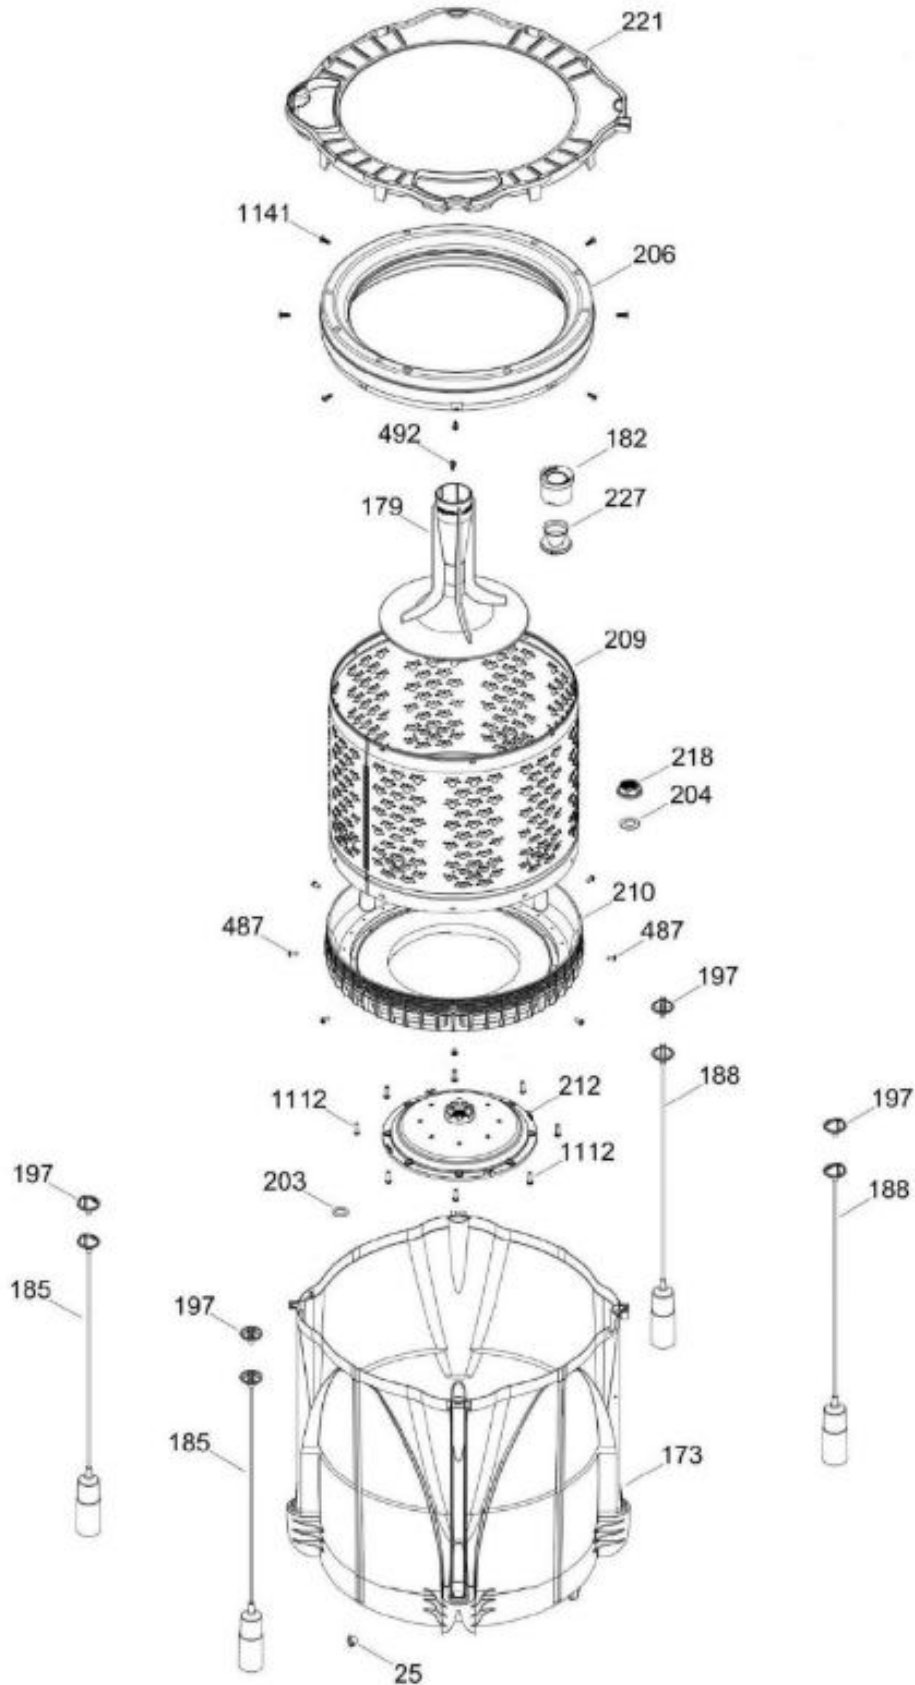

# LAVADORA LMA79114WBAB02

PARTES PARA TINA / TUB, BASKET & AGITATOR

LMA79114WBAB02

Distribuidor Autorizado

**SurteRápido.com**

Venta de Refacciones  
Electrodomesticas

# LAVADORA LMA79114WBAB02

Guía	Refacción	Descripción
371	WW01F01956	POLEA MOTOR
372	WW01A00588	ESPACIADOR MOTOR
378	WW01A00053	RESORTE CAMBIADOR
464	WW01A00659	TORNILLO 8-18 BT
487	WW01A00089	TORNILLO
492	WW01A00064	TORNILLO
508	WW01A00650	TAPON BELLEZA
512	WW01A00330	TORNILLO VALVULA
515	WW01A00660	TORNILLO CUBIERTA
700	WW01A00582	TORNILLO
1039	WW01A00644	TUERCA POLEA
1052	WW01A00094	ABRAZADERA
1104	WW01A00097	TORNILLO 8-18 X 7/16 AB FENIX
1109	WW01A00449	TO 2RNILLO 8-16B FLP .525 S ZN
1112	WW01A00099	TORNILLO FONDO CANASTA
1113	WW01A00082	TORNILLO SOPORTE
1121	WW01A00001	TORNILLO
1122	WW01A00657	TORNILLO MOTOR
1123	WW01A00084	TORNILLO
1141	WW01A00063	TORNILLO