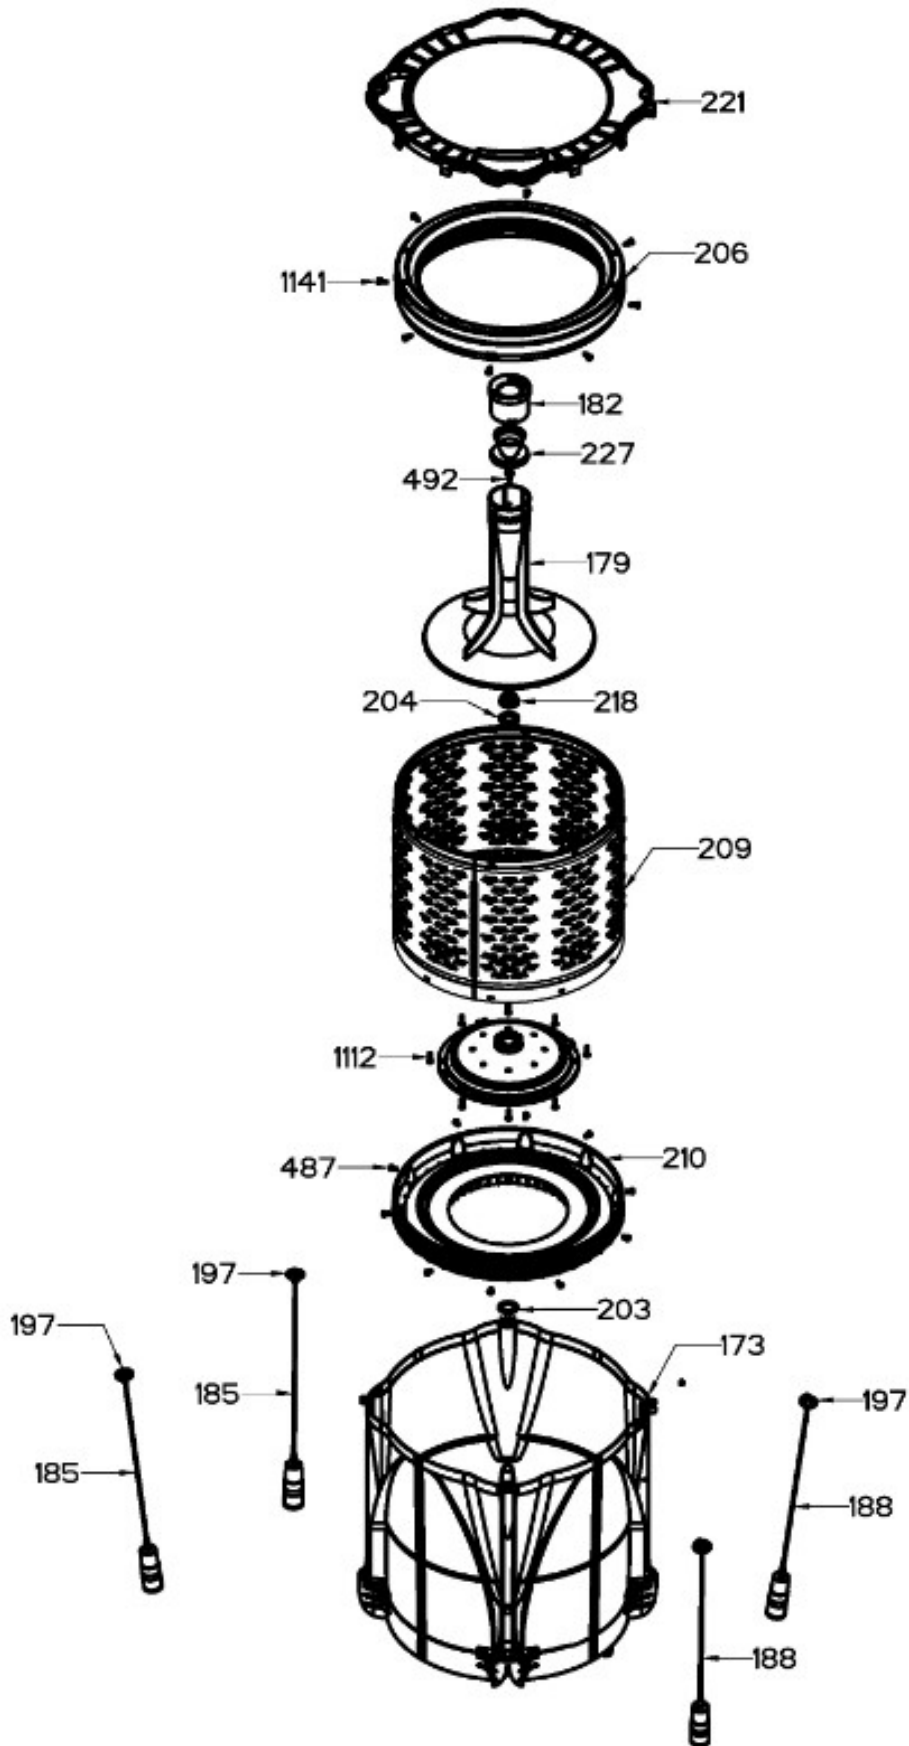

Distribuidor Autorizado

SurteRápido.com

Venta de Refacciones
Electrodomesticas

LAVADORA LMA79114WBAK00