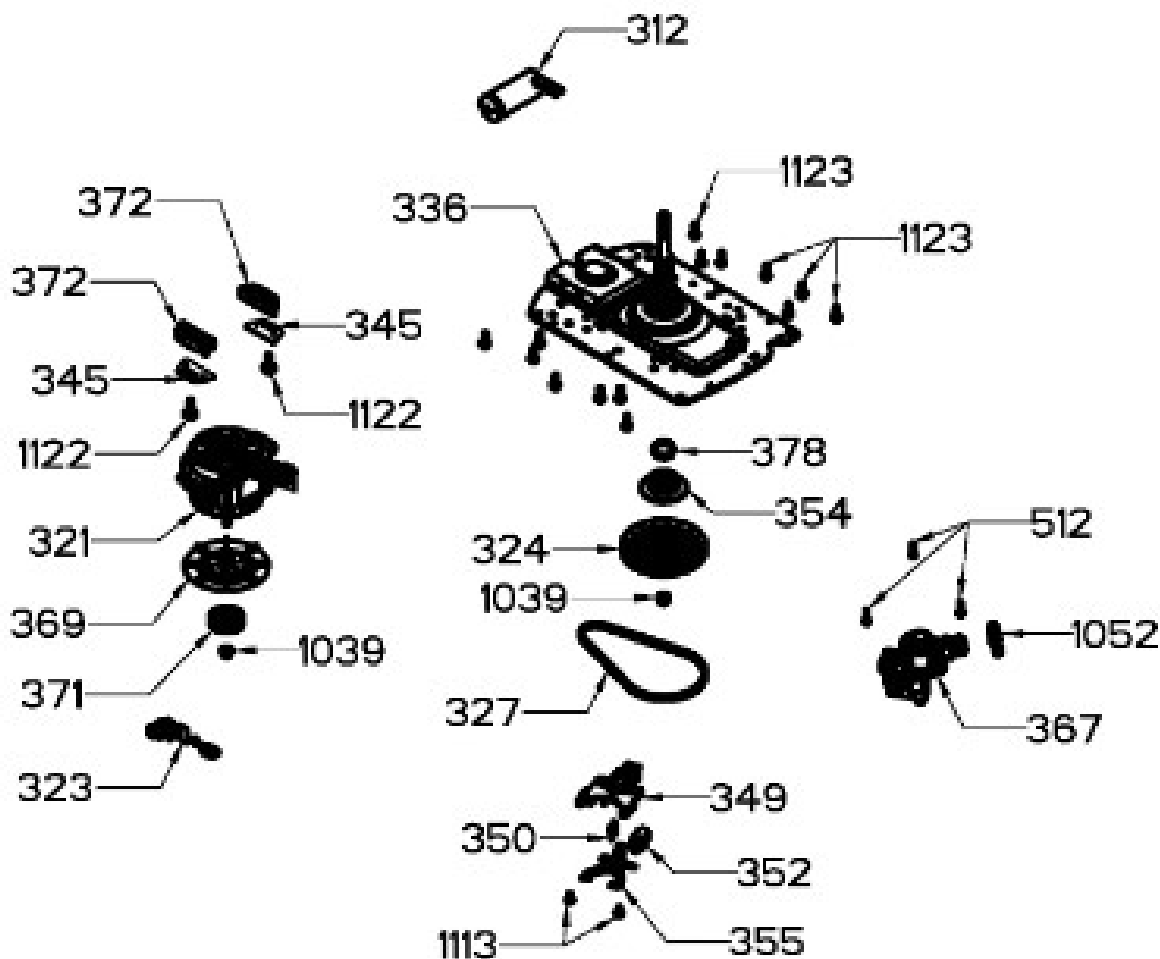

Distribuidor Autorizado

SurteRápido.com

Venta de Refacciones
Electrodomesticas

LAVADORA LMA79114WBAK00

Distribuidor Autorizado

SurteRápido.com

Venta de Refacciones
Electrodomesticas

LAVADORA LMA79114WBAK00

Guía	Refacción	Descripción
6	WW01F01689	ENSAMBLE TOMACORRIENTE
8	WW01L01636	PERILLA ROTATORIA
12	WW01F01773	VALVULA DE AGUA
21	WW01L01861	IMD ASM
25	WW01A00068	ABRAZADERA MANGUERA
30	WW01F02025	ARNES PRINCIPAL
31	WW01L01676	SELLADOR COPETE
34	WW01L01675	SELLADOR COPETE
35	WW01L01668	PAPEL TERMOVOLT
39	WW01L01639	PERILLA CONTROL
44	WW01A00641	PIN ALINEAMIENTO
45	WW01F01987	MANGUERA LLENADO PARA GUA FRÍA ENSAMBLE
49	WW01L01624	PANEL POSTERIOR COPETE
56	WW01F01679	ARNES SEGURO TAPA
59	WW01A00651	CLIP CABLE
62	WW01L01703	BOTON INICIO / PAUSA
66	WW02F00735	SOPORTE TARJETA CONTROL
69	WW01A00777	KIT TARJETA Y SW
78	WW01F01677	ARNES VALVULAS
85	WW01F01777	SELECTOR ENSAMBLE
93	WW01L01529	GABINETE ENSAMBLE
96	WW01L01746	PATA NIVELADORA
96	WW01L01746	PATA NIVELADORA
99	WW01L01660	SEGURO TAPA
103	WW01L01641	AMORTIGUADOR Y SOPORTE IZQUIERDO
104	WW01L01642	AMORTIGUADOR Y SOPORTE DERECHO
106	WW01L01628	BUJE DERECHO
107	WW01L01629	BUJE IZQUIERDO
108	WW01L01845	CUBRE MANGUERA
111	WW01F01744	MANGUERA DRENADO ENSAMBLE
114	WW01L01508	CUBIERTA SUPERIOR
117	WW01L01719	TAPA VIDRIO ENS
120	WW01L01653	ENSAMBLE ACTUADOR
124	WW01A00649	SOPORTE CUBIERTA
155	WW01L01627	DESPACHADOR DE CLORO