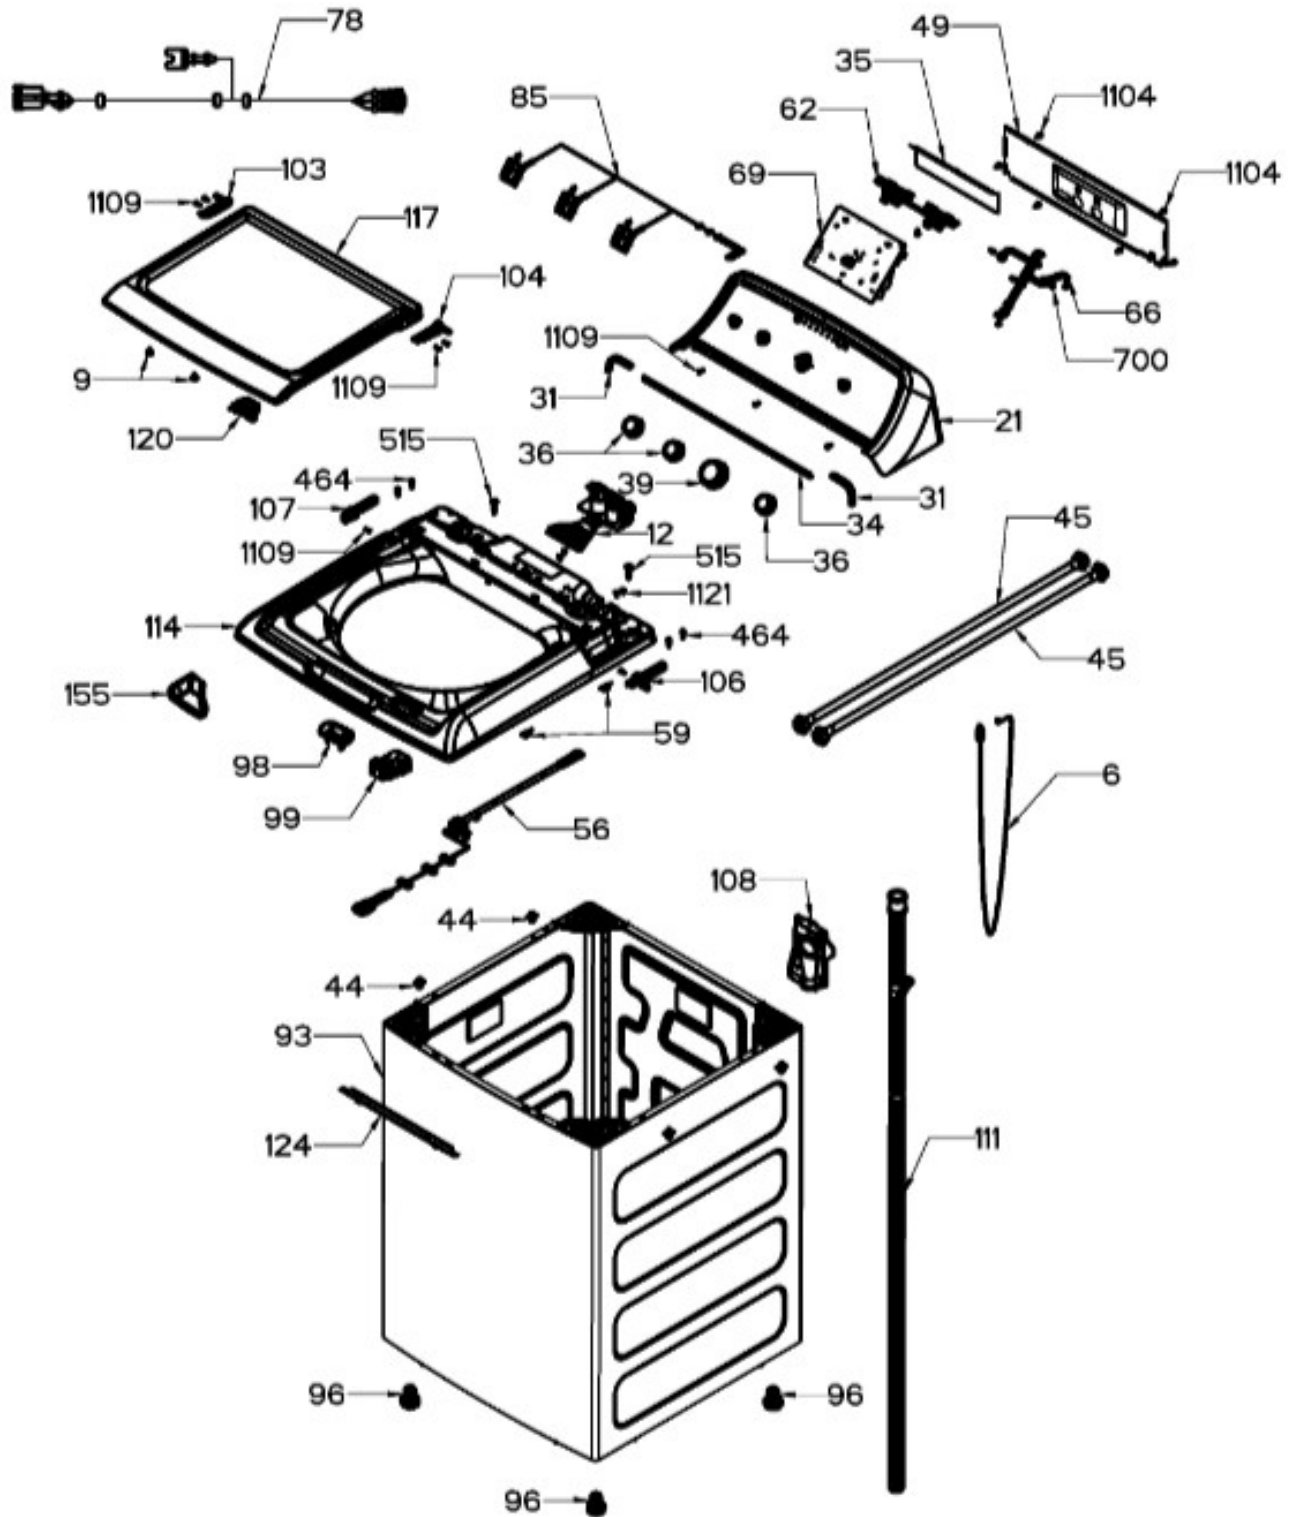

Distribuidor Autorizado

SurteRápido.com

Venta de Refacciones
Electrodomesticas

LAVADORA LMA79114WBAK00