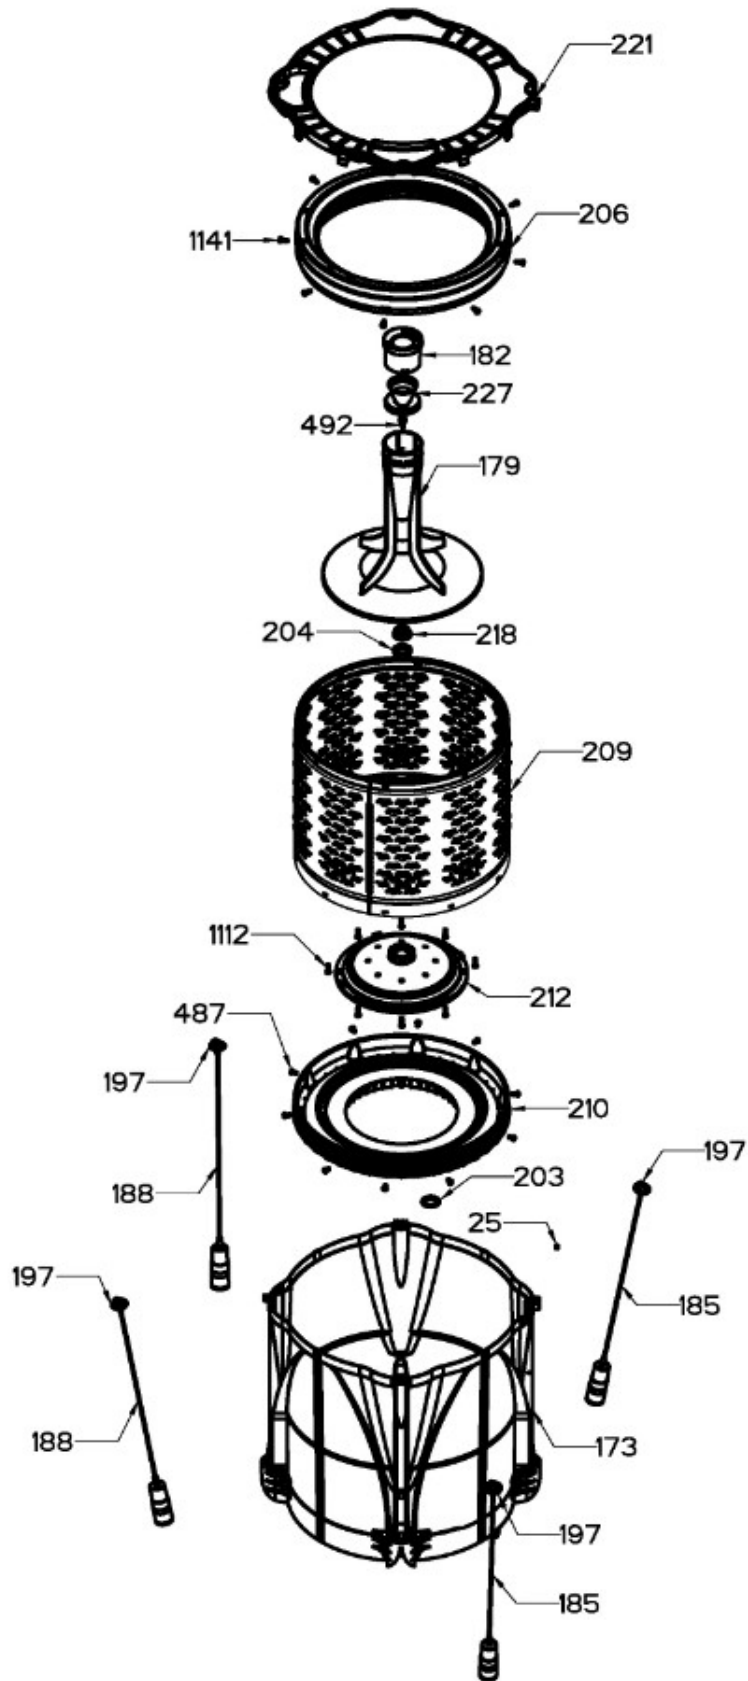

Distribuidor Autorizado

SurteRápido.com

Venta de Refacciones
Electrodomesticas

LAVADORA LMA79114WBAK01