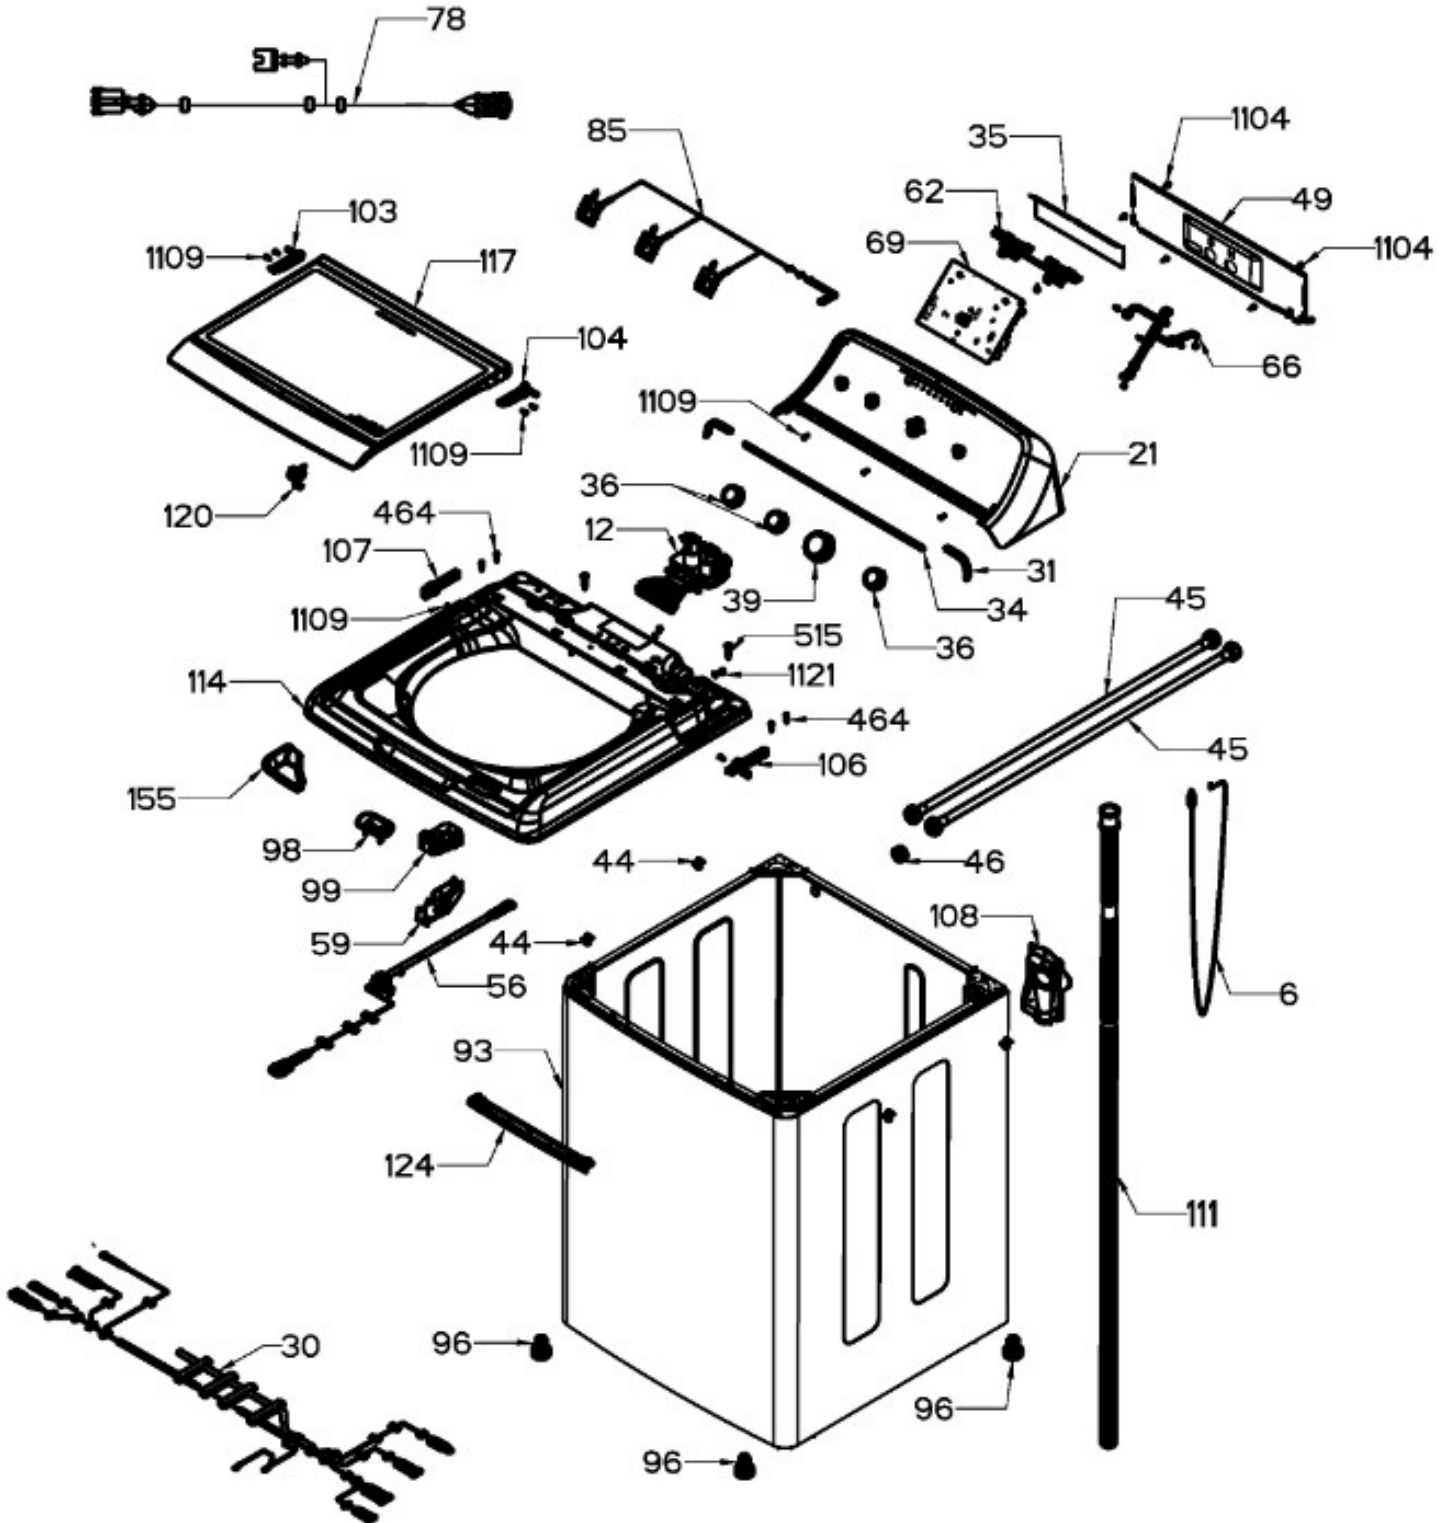

Distribuidor Autorizado

SurteRápido.com

Venta de Refacciones
Electrodomesticas

LAVADORA LMA79114WBAK01