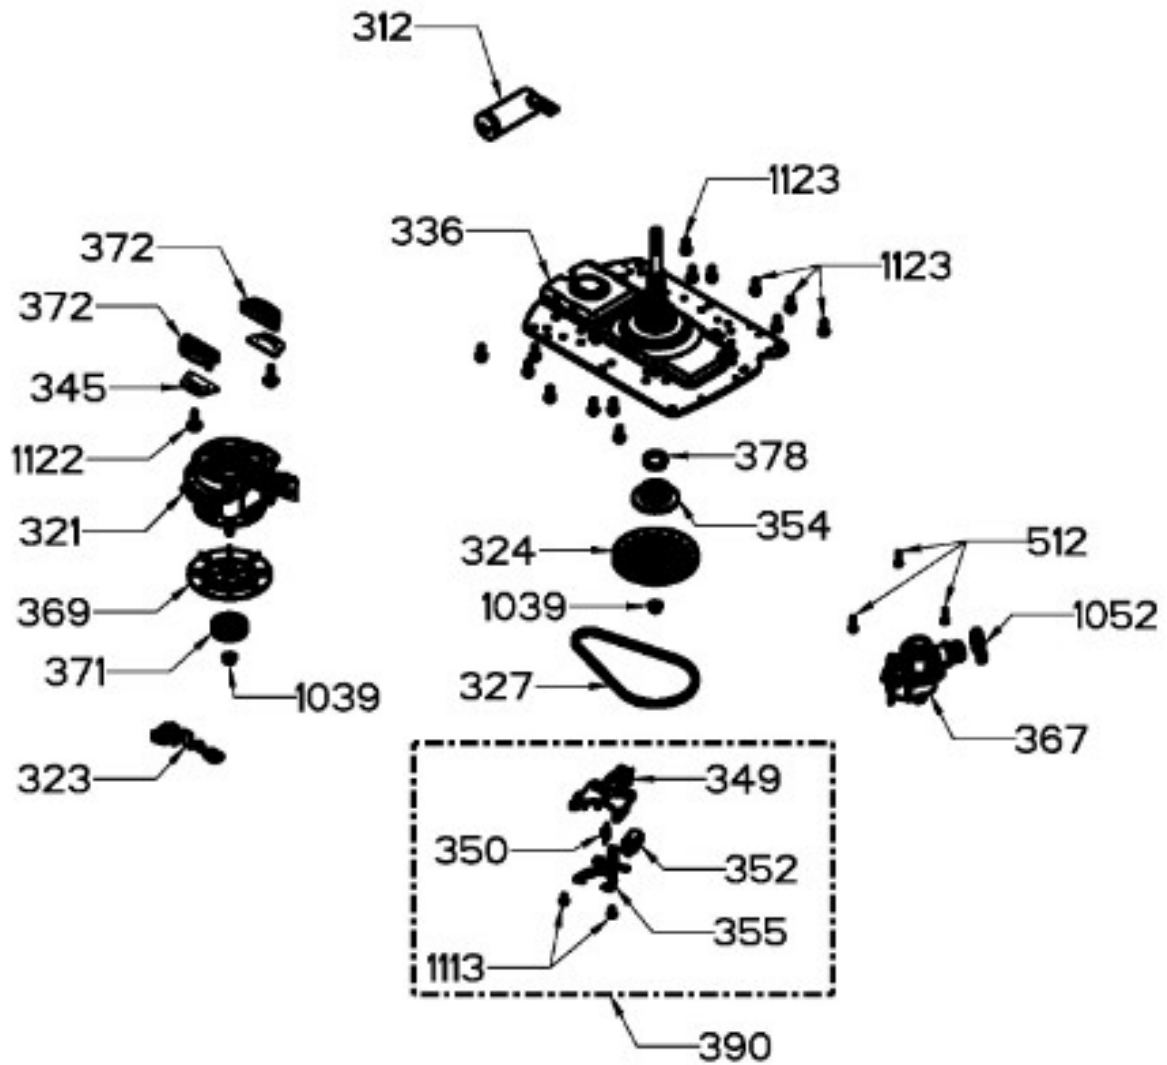

Distribuidor Autorizado

SurteRápido.com

Venta de Refacciones
Electrodomesticas

LAVADORA LMA79114WBAK01

Distribuidor Autorizado

SurteRápido.com

Venta de Refacciones
Electrodomesticas

LAVADORA LMA79114WBAK01

Guía	Refacción	Descripción
6	WW01F01689	ENSAMBLE TOMACORRIENTE
12	WW01F01773	VALVULA DE AGUA
21	WW01L01861	IMD ASM
25	WW01A00068	ABRAZADERA MANGUERA
30	WW01F02019	ARNES PRINCIPAL MEX
31	WW01L01676	SELLADOR COPETE
34	WW01L01675	SELLADOR COPETE
35	WW01L01668	PAPEL TERMOVOLT
36	WW01L01636	PERILLA ROTATORIA
39	WW01L01639	PERILLA CONTROL
44	WW01A00641	PIN ALINEAMIENTO
45	WW01F01987	MANGUERA LLENADO PARA GUA FRÍA ENSAMBLE
46	WW03L00066	TAPON VALVULA ENTRADA
49	WW01L01624	PANEL POSTERIOR COPETE
56	WW01F02018	ARNES LID LOCK
59	WW01A00744	SOPORTE SEGURO TAPA
62	WW01L01703	BOTON INICIO / PAUSA
66	WW02F00735	SOPORTE TARJETA CONTROL
69	WW01A00777	PERSONALIZACION DE TARJETA
78	WW01F01677	ARNES VALVULAS
85	WW01F01777	SELECTOR ENSAMBLE
93	WW01L01830	ENS GABINETE 27
96	WW01L01746	PATA NIVELADORA
98	WW01F01763	BISEL BLOCAPUERTAS
99	WW01L01660	SEGURO TAPA
103	WW01L01641	AMORTIGUADOR Y SOPORTE IZQUIERDO
104	WW01L01642	AMORTIGUADOR Y SOPORTE DERECHO
106	WW01L01628	BUJE DERECHO
107	WW01L01629	BUJE IZQUIERDO
108	WW01L01845	CUBRE MANGUERA
111	WW01F01744	MANGUERA DRENADO ENSAMBLE
114	WW01L01829	CUBIERTA SUPERIOR
117	WW01L01907	LID GLASS ASM
120	WW01L01653	ENSAMBLE ACTUADOR
124	WW01A00743	SOPORTE CUBIERTA