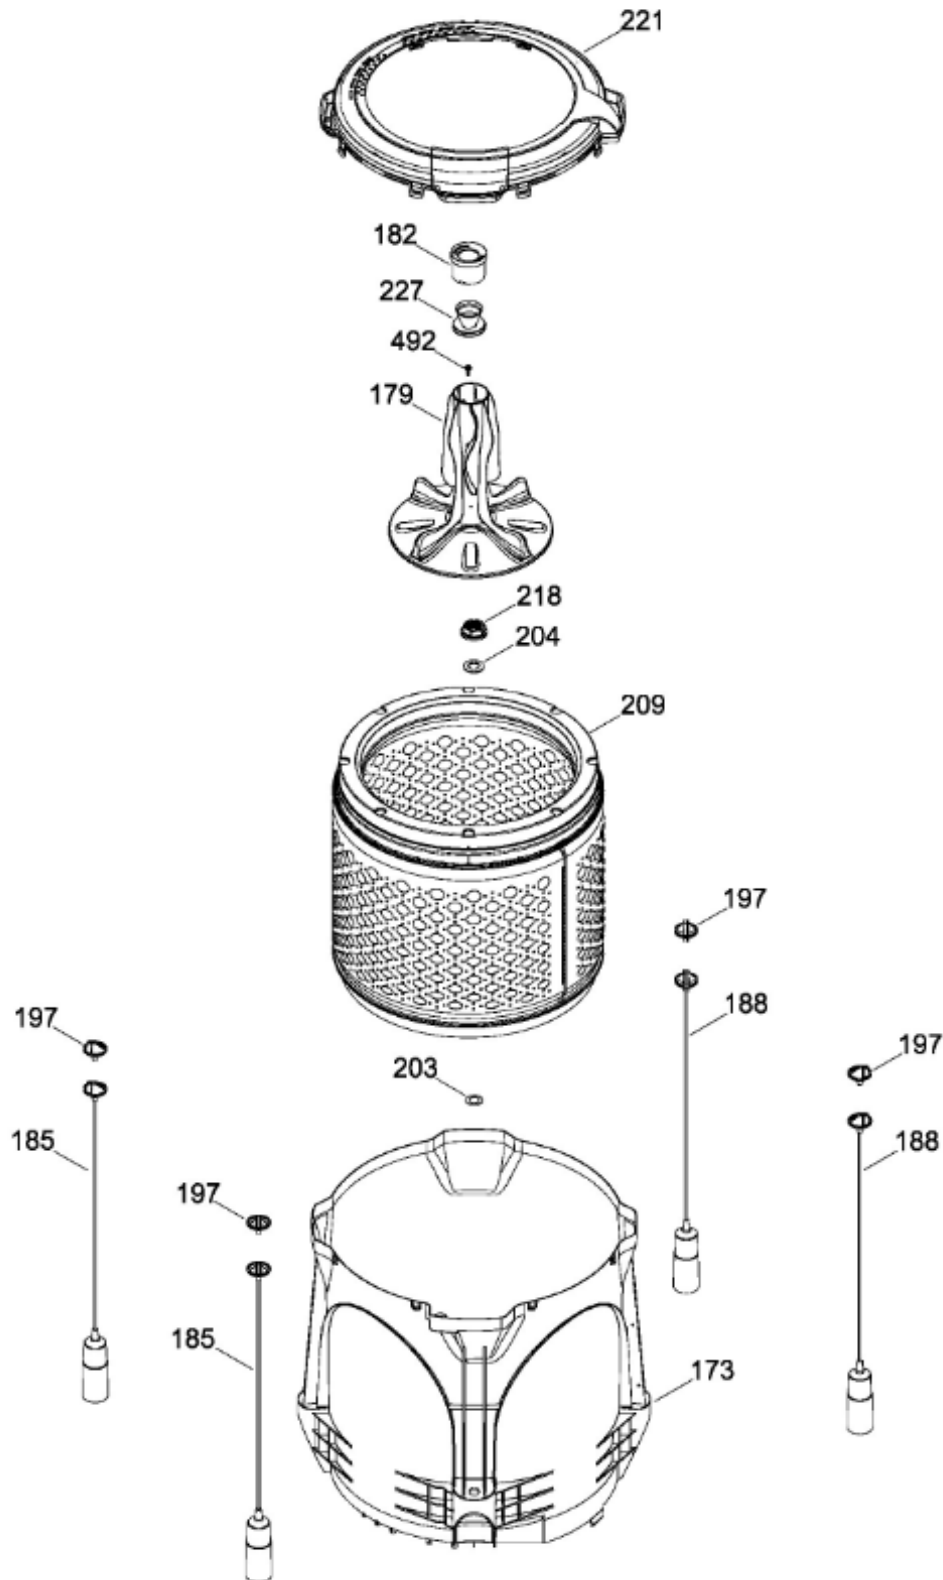

# LAVADORA LMA79115CBBU01

COPETE / BACKSPLASH  
GABINETE Y CUBIERTA / CABINET & COVER

LMA79115CBBU01

Distribuidor Autorizado

SurteRápido.com

Venta de Refacciones  
Electrodomesticas

# LAVADORA LMA79115CBBU01

PARTES PARA TINA / TUB, BASKET & AGITATOR

LMA79115CBBU01

Distribuidor Autorizado

SurteRápido.com

Venta de Refacciones  
Electrodomesticas