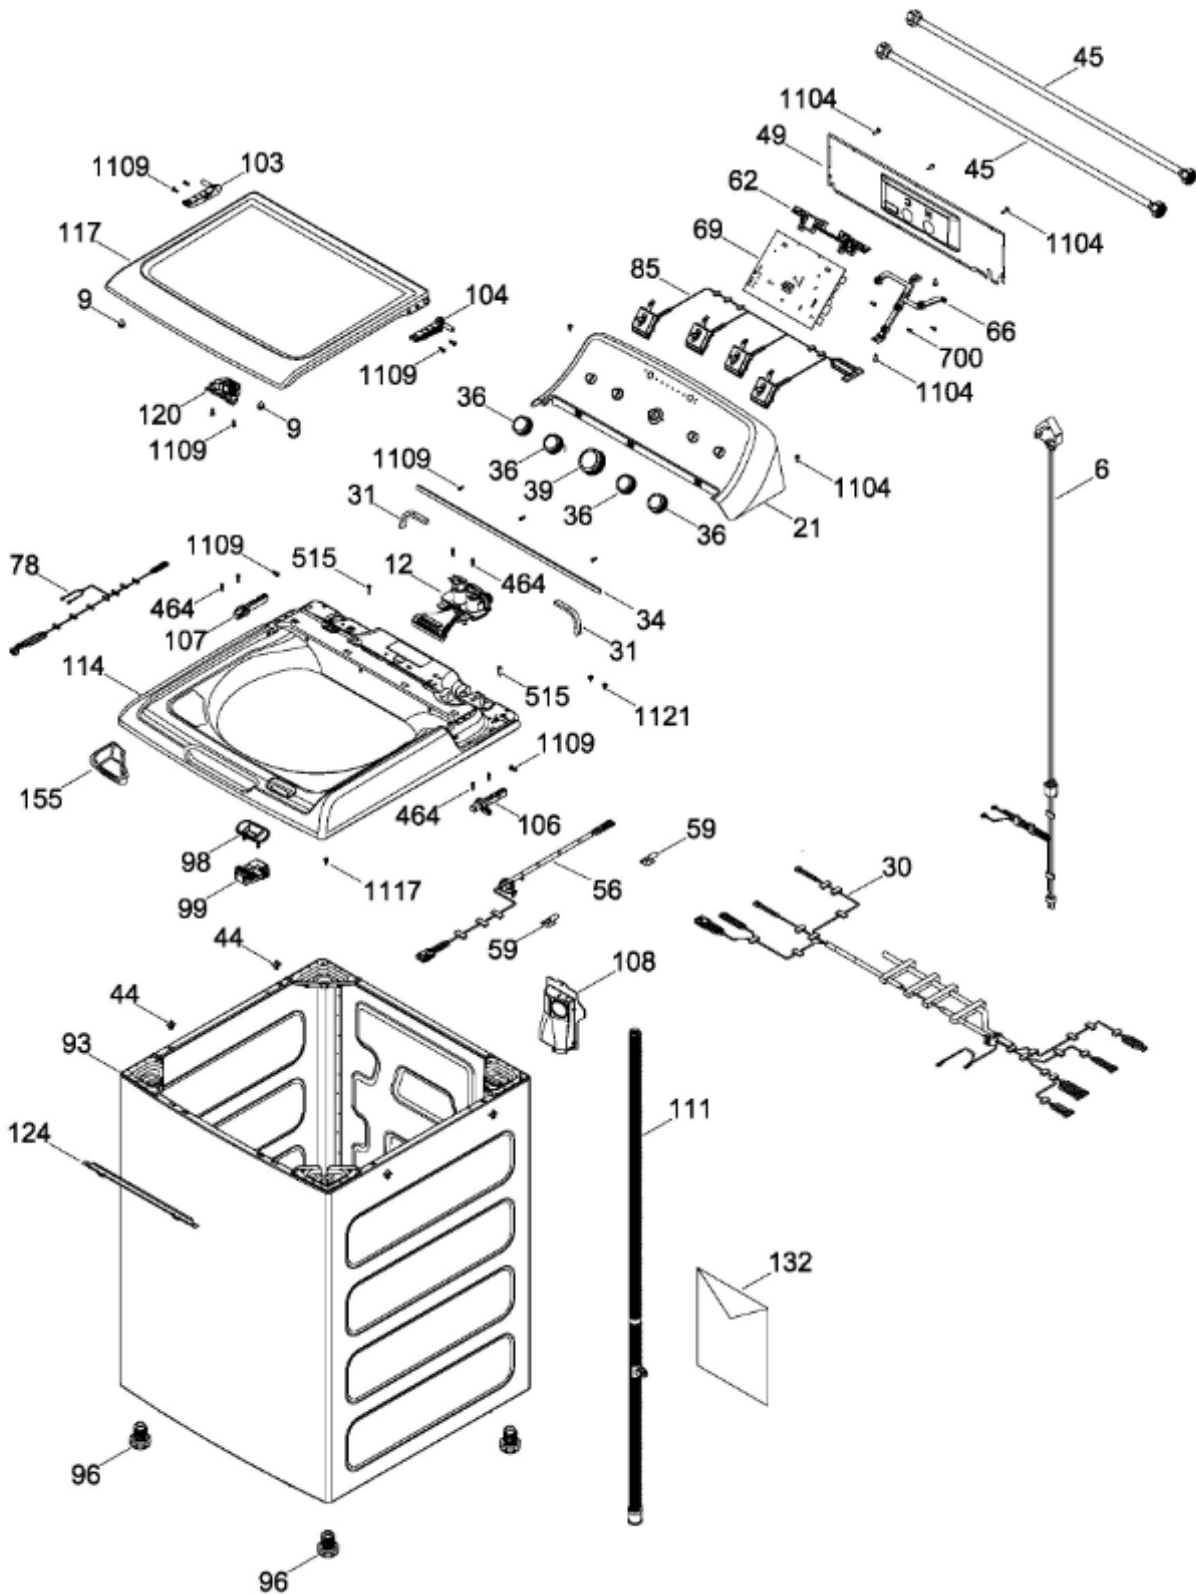

Distribuidor Autorizado

SurteRápido.com

Venta de Refacciones
Electrodomesticas

LAVADORA LMA79115CBBU01

COPETE / BACKSPLASH
GABINETE Y CUBIERTA / CABINET & COVER

LMA79115CBBU01