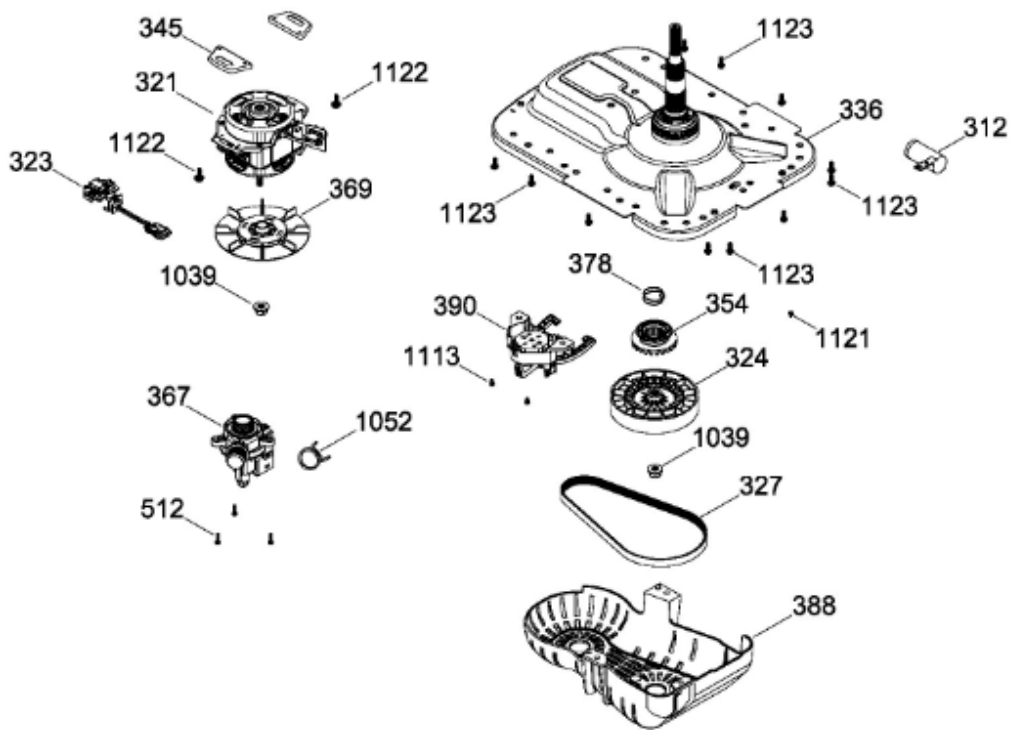

# LAVADORA LMA79115CBBU01

PARTES PARA TINA / TUB, BASKET & AGITATOR

LMA79115CBBU01

Distribuidor Autorizado

SurteRápido.com

Venta de Refacciones  
Electrodomesticas

# LAVADORA LMA79115CBBU01

SISTEMA MOTRIZ / PUMP & DRIVE COMPONENTS

LMA79115CBBU01

Distribuidor Autorizado

**SurteRápido.com**

Venta de Refacciones  
Electrodomesticas