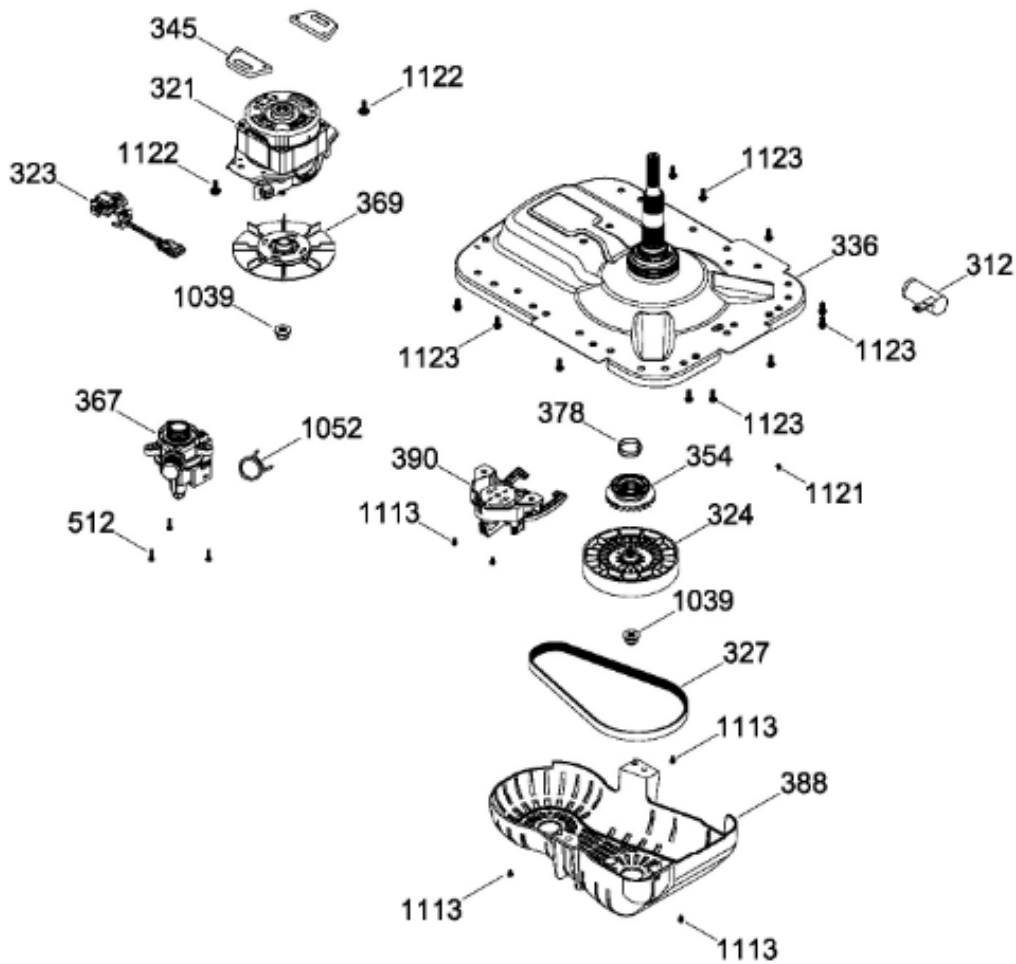

Venta de Refacciones
Electrodomesticas

LAVADORA LMA79115CBBU02

PARTES PARA TINA / TUB, BASKET & AGITATOR

LMA79115CBBU02

Distribuidor Autorizado

SurteRápido.com

Venta de Refacciones
Electrodomesticas

LAVADORA LMA79115CBBU02

SISTEMA MOTRIZ / PUMP & DRIVE COMPONENTS

LMA79115CBBU02

Distribuidor Autorizado

SurteRápido.com

Venta de Refacciones
Electrodomesticas

LAVADORA LMA79115CBBU02

Guía	Refacción	Descripción
6	WW01F01715	CABLE TOMACORRIENTE ENSAMBLE
9	WW01A00654	GOMA TAPA
12	WW01F01775	VALVULA AGUA DOBLE
12	WW01F01775	VALVULA AGUA DOBLE
21	WW01L01691	ETIQUETA Y COPETE ENS
30	WW01F01866	ARNES PRINCIPAL
30	WW01F02022	ARNES PRINCIPAL
30	WW01A00755	ARNES PRINCIPAL
31	WW01L01676	SELLADOR COPETE
34	WW01L01675	SELLADOR COPETE
35	WW01L01668	PAPEL TERMOVOLT
36	WW01L01634	PERILLA ROTATORIA
39	WW01L01637	PERILLA CONTROL
44	WW01A00641	PIN ALINEAMIENTO
45	WW01F00599	MANGUERA
45	WW01F01986	MANGUERA
49	WW01L01624	PANEL POSTERIOR COPETE
56	WW01F01679	ARNES SEGURO TAPA
59	WW01A00651	CLIP CABLE
62	WW01L01703	BOTON INICIO / PAUSA
66	WW02F00735	SOPORTE TARJETA CONTROL
69	WW01F01821	TARJETA Y SOFTWARE
78	WW01F01677	ARNES VALVULAS
85	WW01F01794	SELECTOR ENSAMBLE
93	WW01L01529	GABINETE ENSAMBLE
96	WW01F01749	PATA NIVELADORA
96	WW01L01746	PATA NIVELADORA
96	WW01L01746	PATA NIVELADORA
96	WW01L01746	PATA NIVELADORA
98	WW01F01763	BISEL BLOCAPUERTAS
99	WW01L01544	BLOQUEA PUERTAS
103	WW01L01632	BISAGRA IZQUIERDA
104	WW01L01633	BISAGRA DERECHA
106	WW01L01630	BUJE
107	WW01L01631	BUJE