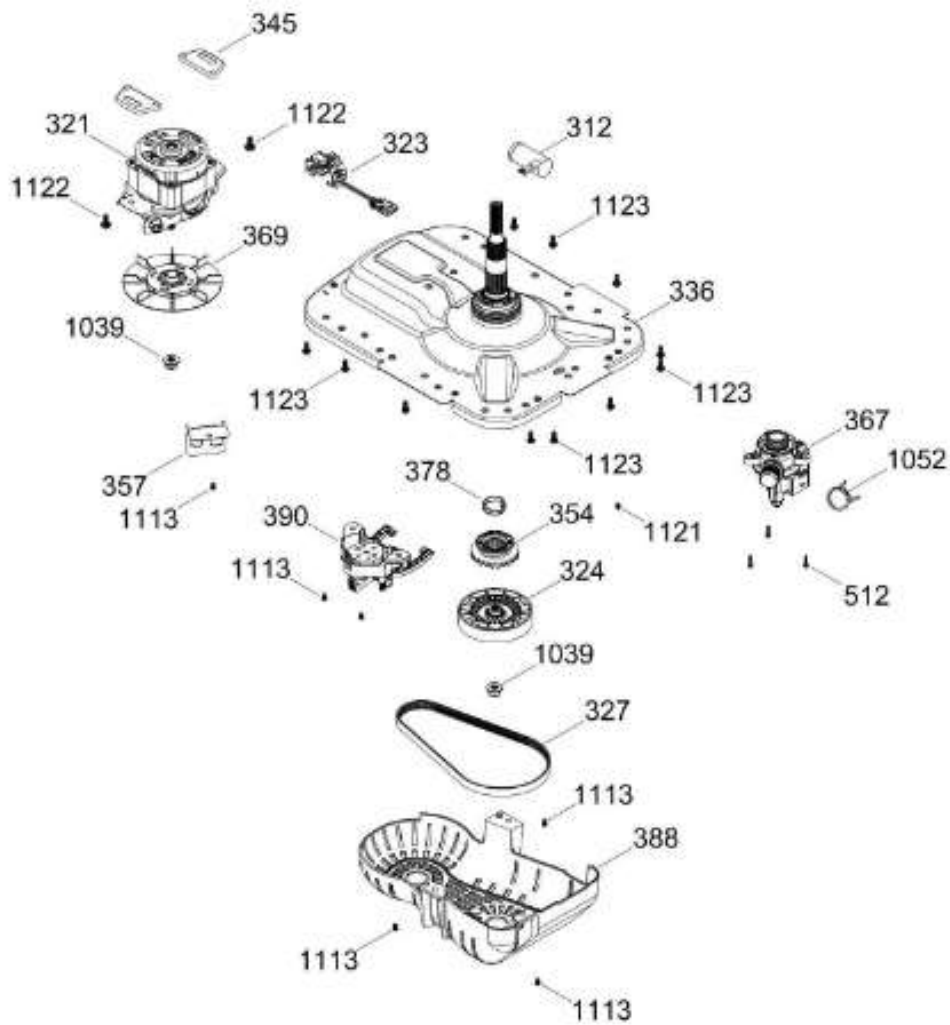

Venta de Refacciones
Electrodomesticas

LAVADORA LMA79115CBBU03

PARTES PARA TINA / TUB, BASKET & AGITATOR

LMA79115CBBU03

Distribuidor Autorizado

SurteRápido.com

Venta de Refacciones
Electrodomesticas

LAVADORA LMA79115CBBU03

SISTEMA MOTRIZ / PUMP & DRIVE COMPONENTS

LMA79115CBBU03

Distribuidor Autorizado

SurteRápido.com

Venta de Refacciones
Electrodomesticas

LAVADORA LMA79115CBBU03

Guía	Refacción	Descripción
6	WW01F01715	CABLE TOMACORRIENTE ENSAMBLE
12	WW01F01772	VALVULA CUADRUPLE
21	WW01L01797	ETIQUETA Y COPETE ENS
25	WW01A00068	ABRAZADERA MANGUERA
30	WW01F02038	ARNES PRINCIPAL MEX
31	WW01L01676	SELLADOR COPETE
34	WW01L01675	SELLADOR COPETE
35	WW01L01668	PAPEL TERMOVOLT
36	WW01L01636	PERILLA ROTATORIA
39	WW01L01639	PERILLA CONTROL
44	WW01A00641	PIN ALINEAMIENTO
45	WW01F01986	MANGUERA DE LLENADO PARA AGUA FRÍA ENSAMBLE
49	WW01L01624	PANEL POSTERIOR COPETE
56	WW01F01679	ARNES SEGURO TAPA
59	WW01A00651	CLIP CABLE
62	WW01L01703	BOTON INICIO / PAUSA
66	WW02F00735	SOPORTE TARJETA CONTROL
69	WW01F01970	TARJETA CONTROL
69	WW01A00824	TARJETA Y SOFTWARE
78	WW01F01676	ARNES VALVULAS
85	WW01F01794	SELECTOR ENSAMBLE
93	WW01L01529	GABINETE ENSAMBLE
96	WW01L01746	PATA NIVELADORA
96	WW01L01746	PATA NIVELADORA
98	WW01F01763	BISEL BLOCAPUERTAS
98	WW01F01763	BISEL BLOCAPUERTAS
99	WW01L01544	BLOQUEA PUERTAS
103	WW01L01641	AMORTIGUADOR Y SOPORTE IZQUIERDO
104	WW01L01642	AMORTIGUADOR Y SOPORTE DERECHO
106	WW01L01628	BUJE DERECHO
107	WW01L01629	BUJE IZQUIERDO
108	WW01L01506	CUBIERTA MANGUERA
108	WW01L01845	CUBIERTA MANGUERA
111	WW01F01743	MANGUERA DRENADO ENSAMBLE
114	WW01L01507	CUBIERTA SUPERIOR