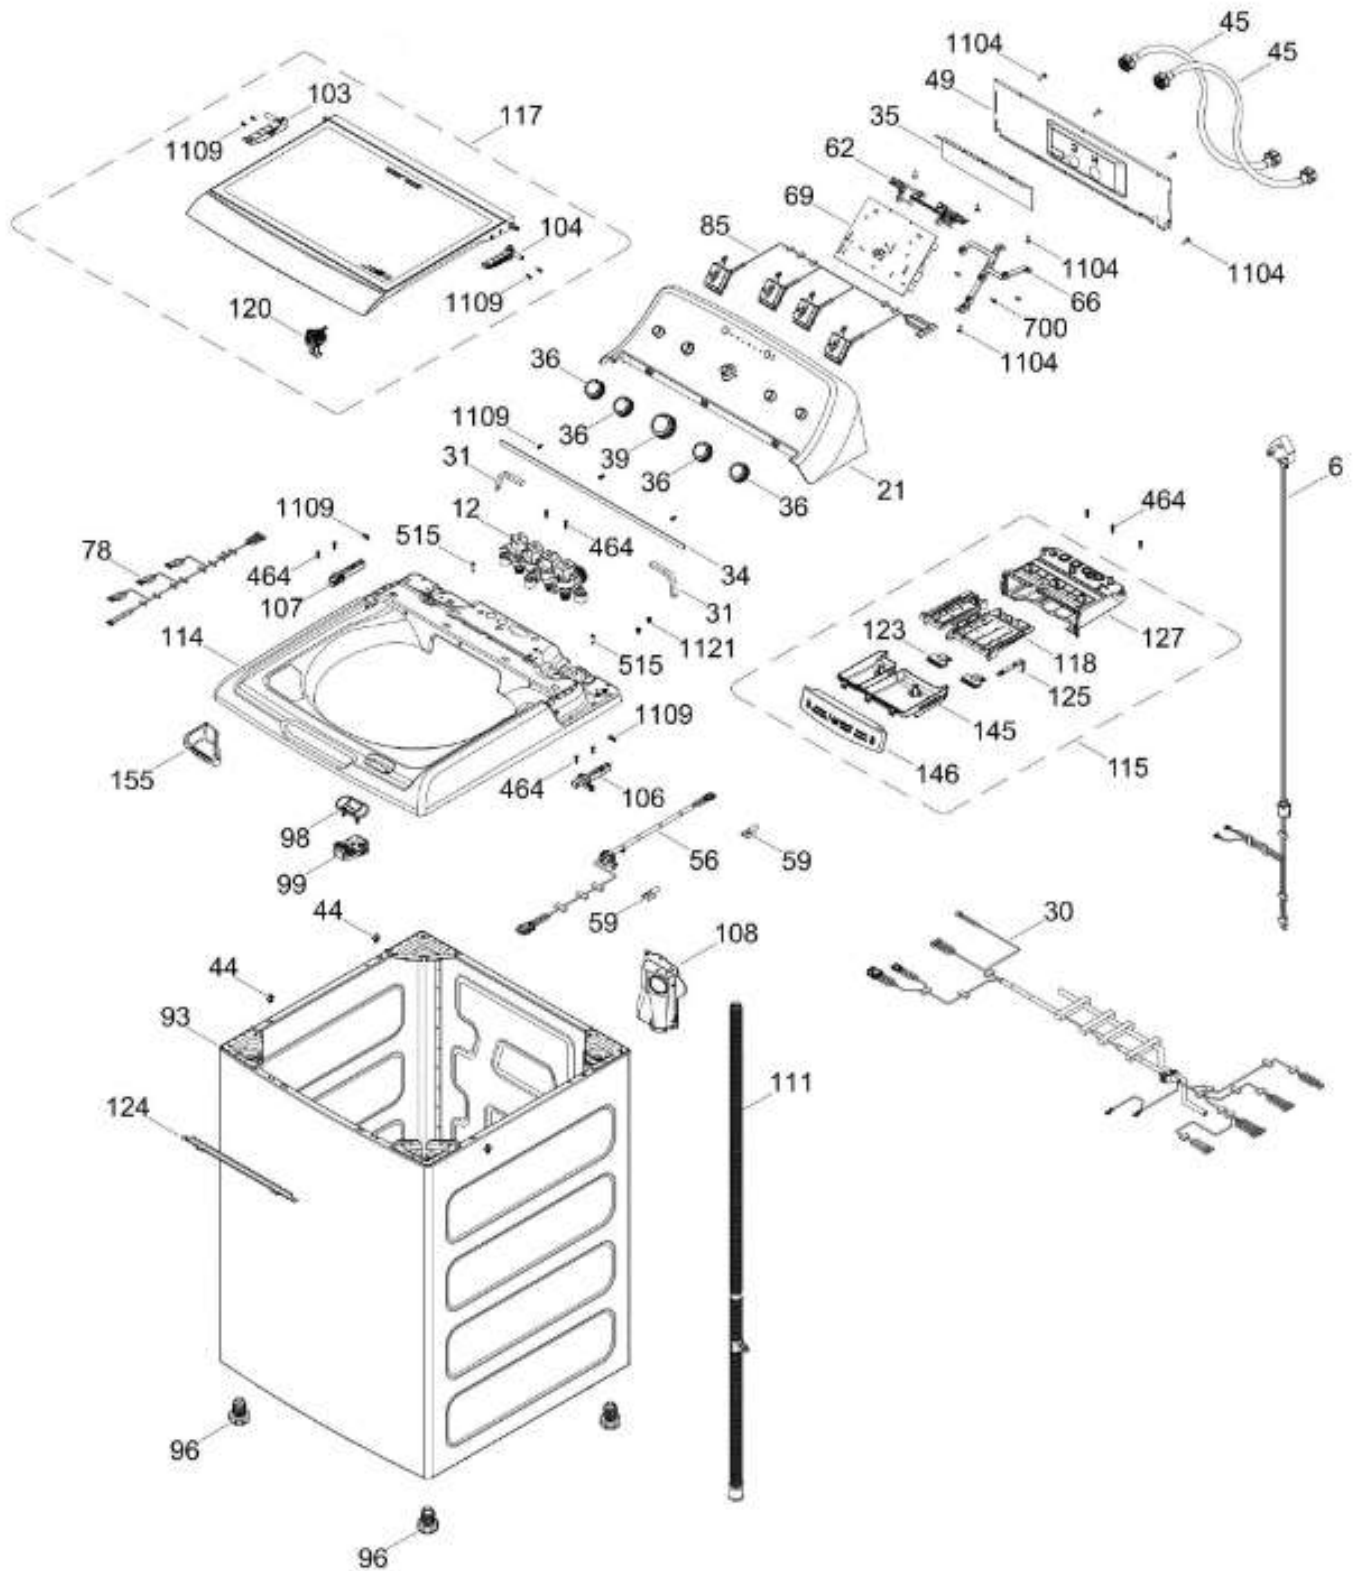

Distribuidor Autorizado

SurteRápido.com

Venta de Refacciones
Electrodomesticas

LAVADORA LMA79115CBBU03

COPETE / BACKSPLASH
GABINETE Y CUBIERTA / CABINET & COVER

LMA79115CBBU03