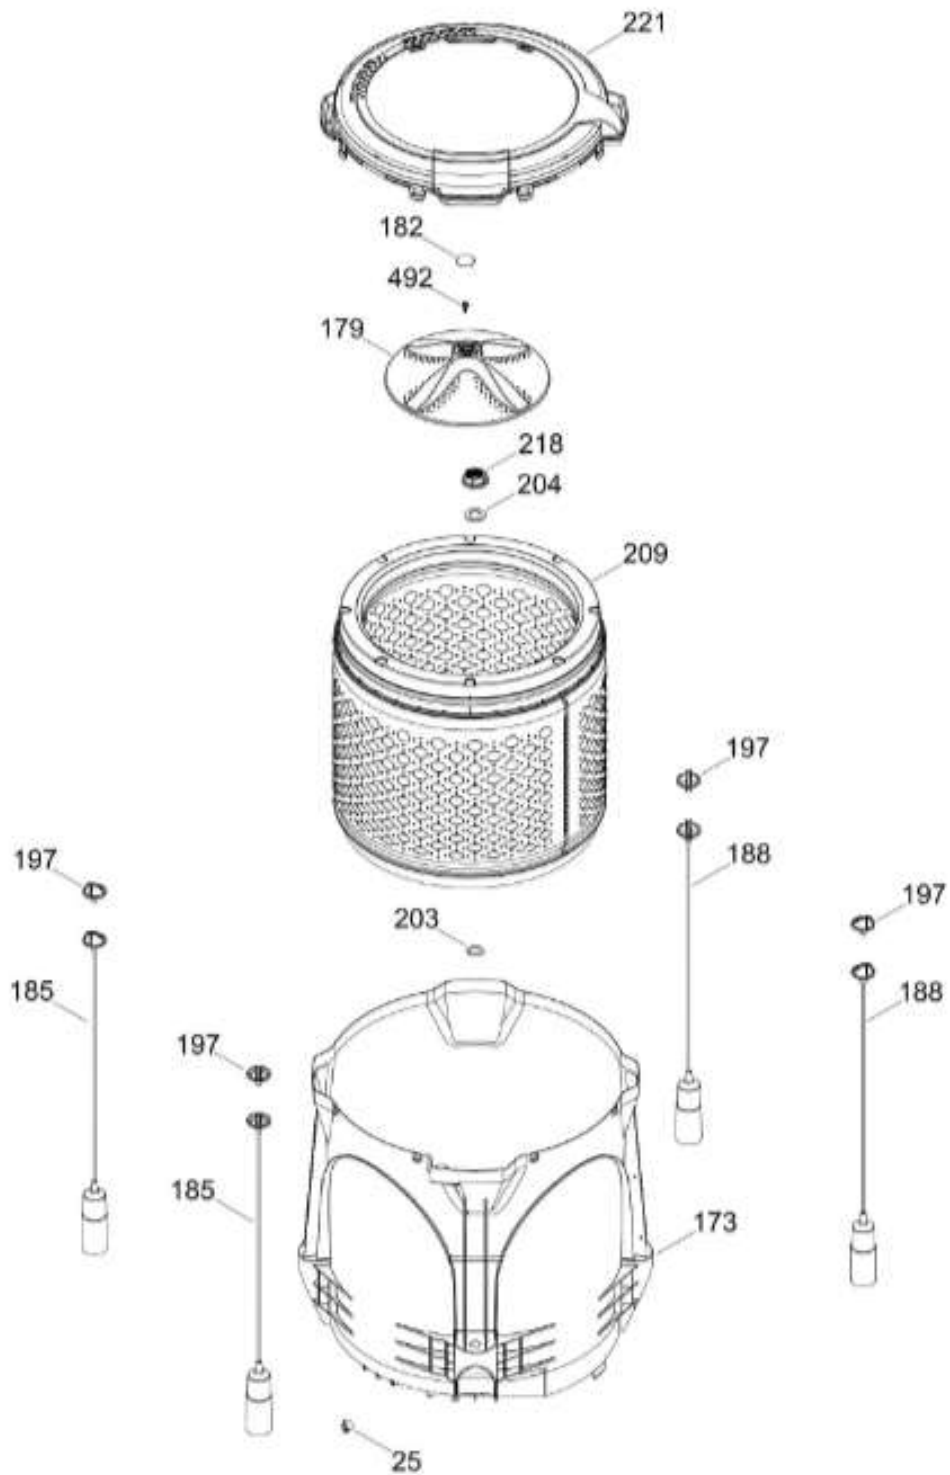

Distribuidor Autorizado

SurteRápido.com

Venta de Refacciones
Electrodomesticas

LAVADORA LMA79115CBBU03

COPETE / BACKSPLASH
GABINETE Y CUBIERTA / CABINET & COVER

LMA79115CBBU03

Distribuidor Autorizado

SurteRápido.com

Venta de Refacciones
Electrodomesticas

LAVADORA LMA79115CBBU03

PARTES PARA TINA / TUB, BASKET & AGITATOR

LMA79115CBBU03

Distribuidor Autorizado

SurteRápido.com

Venta de Refacciones
Electrodomesticas

LAVADORA LMA79115CBBU03

SISTEMA MOTRIZ / PUMP & DRIVE COMPONENTS

LMA79115CBBU03

Distribuidor Autorizado

SurteRápido.com

Venta de Refacciones
Electrodomesticas

LAVADORA LMA79115CBBU03

Guía	Refacción	Descripción
6	WW01F01715	CABLE TOMACORRIENTE ENSAMBLE
12	WW01F01772	VALVULA CUADRUPLE
21	WW01L01797	ETIQUETA Y COPETE ENS
25	WW01A00068	ABRAZADERA MANGUERA
30	WW01F02038	ARNES PRINCIPAL MEX
31	WW01L01676	SELLADOR COPETE
34	WW01L01675	SELLADOR COPETE
35	WW01L01668	PAPEL TERMOVOLT
36	WW01L01636	PERILLA ROTATORIA
39	WW01L01639	PERILLA CONTROL
44	WW01A00641	PIN ALINEAMIENTO
45	WW01F01986	MANGUERA DE LLENADO PARA AGUA FRÍA ENSAMBLE
49	WW01L01624	PANEL POSTERIOR COPETE
56	WW01F01679	ARNES SEGURO TAPA
59	WW01A00651	CLIP CABLE
62	WW01L01703	BOTON INICIO / PAUSA
66	WW02F00735	SOPORTE TARJETA CONTROL
69	WW01F01970	TARJETA CONTROL
69	WW01A00824	TARJETA Y SOFTWARE
78	WW01F01676	ARNES VALVULAS
85	WW01F01794	SELECTOR ENSAMBLE
93	WW01L01529	GABINETE ENSAMBLE
96	WW01L01746	PATA NIVELADORA
96	WW01L01746	PATA NIVELADORA
98	WW01F01763	BISEL BLOCAPUERTAS
98	WW01F01763	BISEL BLOCAPUERTAS
99	WW01L01544	BLOQUEA PUERTAS
103	WW01L01641	AMORTIGUADOR Y SOPORTE IZQUIERDO
104	WW01L01642	AMORTIGUADOR Y SOPORTE DERECHO
106	WW01L01628	BUJE DERECHO
107	WW01L01629	BUJE IZQUIERDO
108	WW01L01506	CUBIERTA MANGUERA
108	WW01L01845	CUBIERTA MANGUERA
111	WW01F01743	MANGUERA DRENADO ENSAMBLE
114	WW01L01507	CUBIERTA SUPERIOR