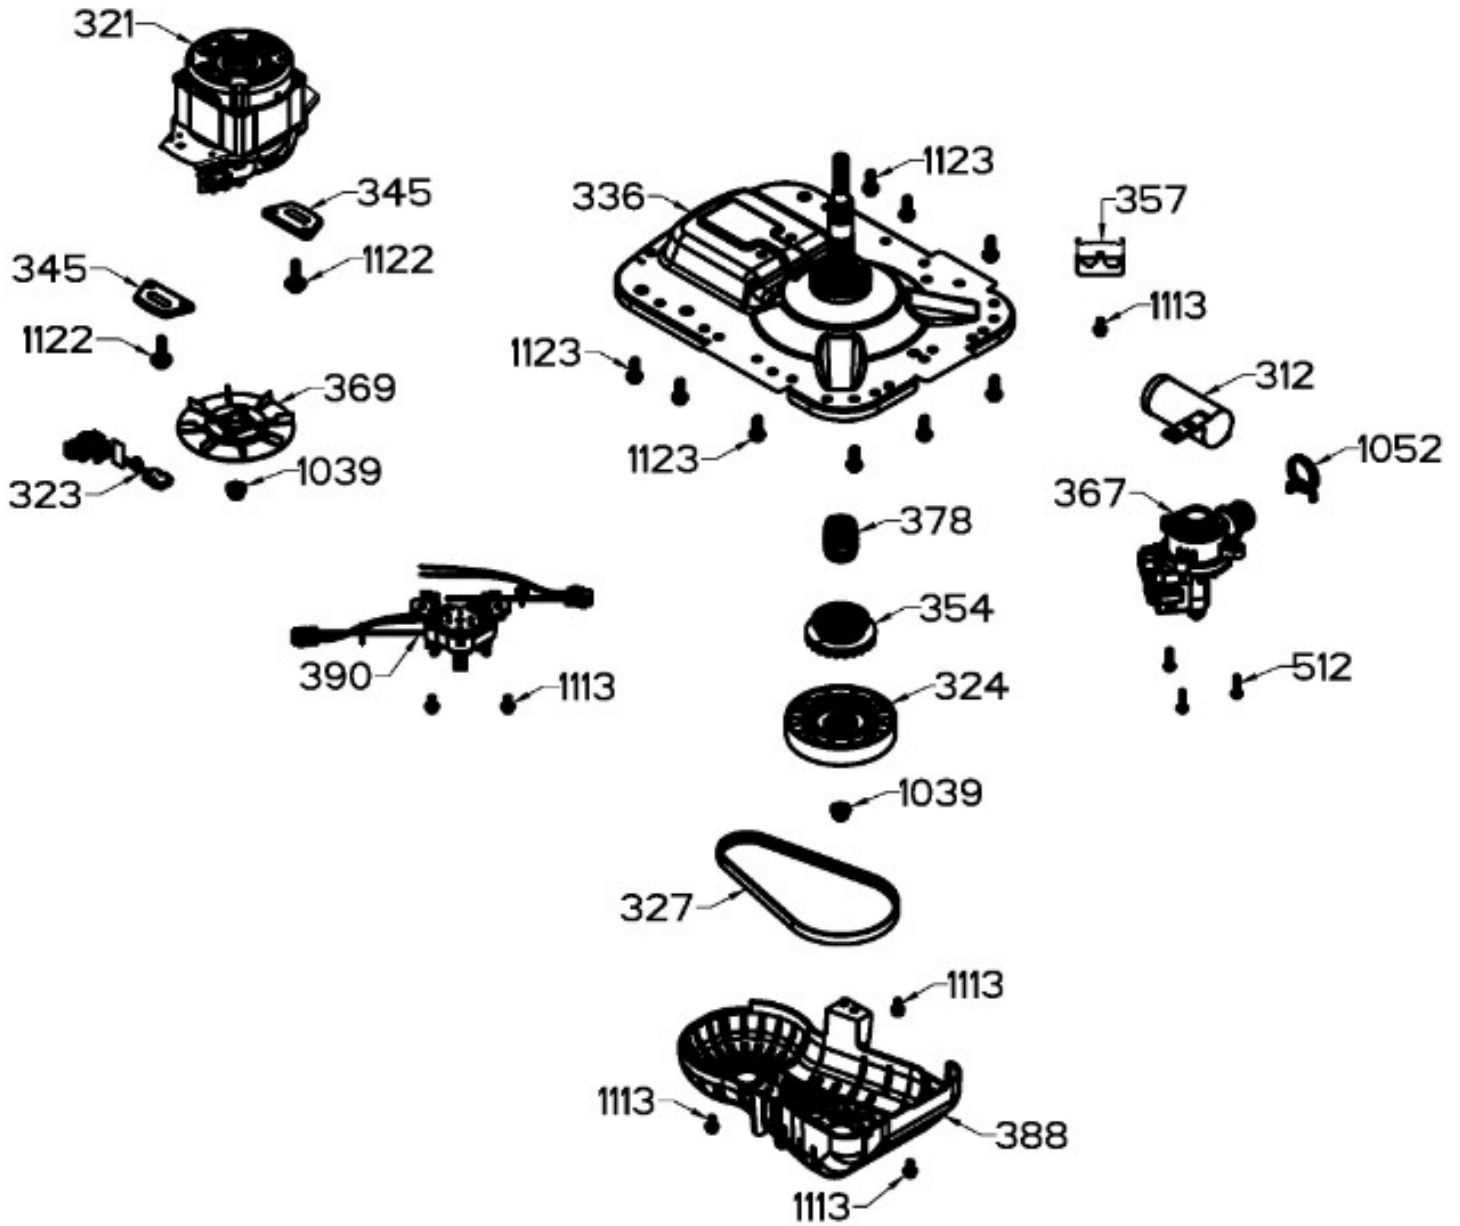

Distribuidor Autorizado

SurteRápido.com

Venta de Refacciones
Electrodomesticas

LAVADORA LMA79115CBBU04

Distribuidor Autorizado

SurteRápido.com

Venta de Refacciones
Electrodomesticas

LAVADORA LMA79115CBBU04

Guía	Refacción	Descripción
6	WW01F01715	CABLE TOMACORRIENTE ENSAMBLE
12	WW01F01772	VALVULA CUADRUPLE
21	WW01L01797	ETIQUETA Y COPETE ENS
25	WW01A00068	ABRAZADERA MANGUERA
30	WW01F02038	ARNES PRINCIPAL MEX
31	WW01L01676	SELLADOR COPETE
34	WW01L01675	SELLADOR COPETE
35	WW01L01668	PAPEL TERMOVOLT
36	WW01L01636	PERILLA ROTATORIA
39	WW01L01639	PERILLA CONTROL
44	WW01A00641	PIN ALINEAMIENTO
45	WW01F01986	MANGUERA DE LLENADO PARA AGUA FRÍA ENSAMBLE
49	WW01L01624	PANEL POSTERIOR COPETE
56	WW01F01679	ARNES SEGURO TAPA
59	WW01A00651	CLIP CABLE
62	WW01L01703	BOTON INICIO / PAUSA
66	WW02F00735	SOPORTE TARJETA CONTROL
69	WW01F01970	TARJETA CONTROL
78	WW01F01676	ARNES VALVULAS
85	WW01F01794	SELECTOR ENSAMBLE
93	WW01L01529	GABINETE ENSAMBLE
96	WW01L01746	PATA NIVELADORA
96	WW01L01746	PATA NIVELADORA
98	WW01F01763	BISEL BLOCAPUERTAS
98	WW01F01763	BISEL BLOCAPUERTAS
99	WW01L01544	BLOQUEA PUERTAS
103	WW01L01641	AMORTIGUADOR Y SOPORTE IZQUIERDO
104	WW01L01642	AMORTIGUADOR Y SOPORTE DERECHO
106	WW01L01628	BUJE DERECHO
107	WW01L01629	BUJE IZQUIERDO
108	WW01L01845	CUBRE MANGUERA
111	WW01F02057	ENS MANGUERA DRENADO
114	WW01L01507	CUBIERTA SUPERIOR
115	WW01F02031	ENS. CAJÓN DESPACHADOR
117	WW01L01844	TAPA VIDRIO ENS