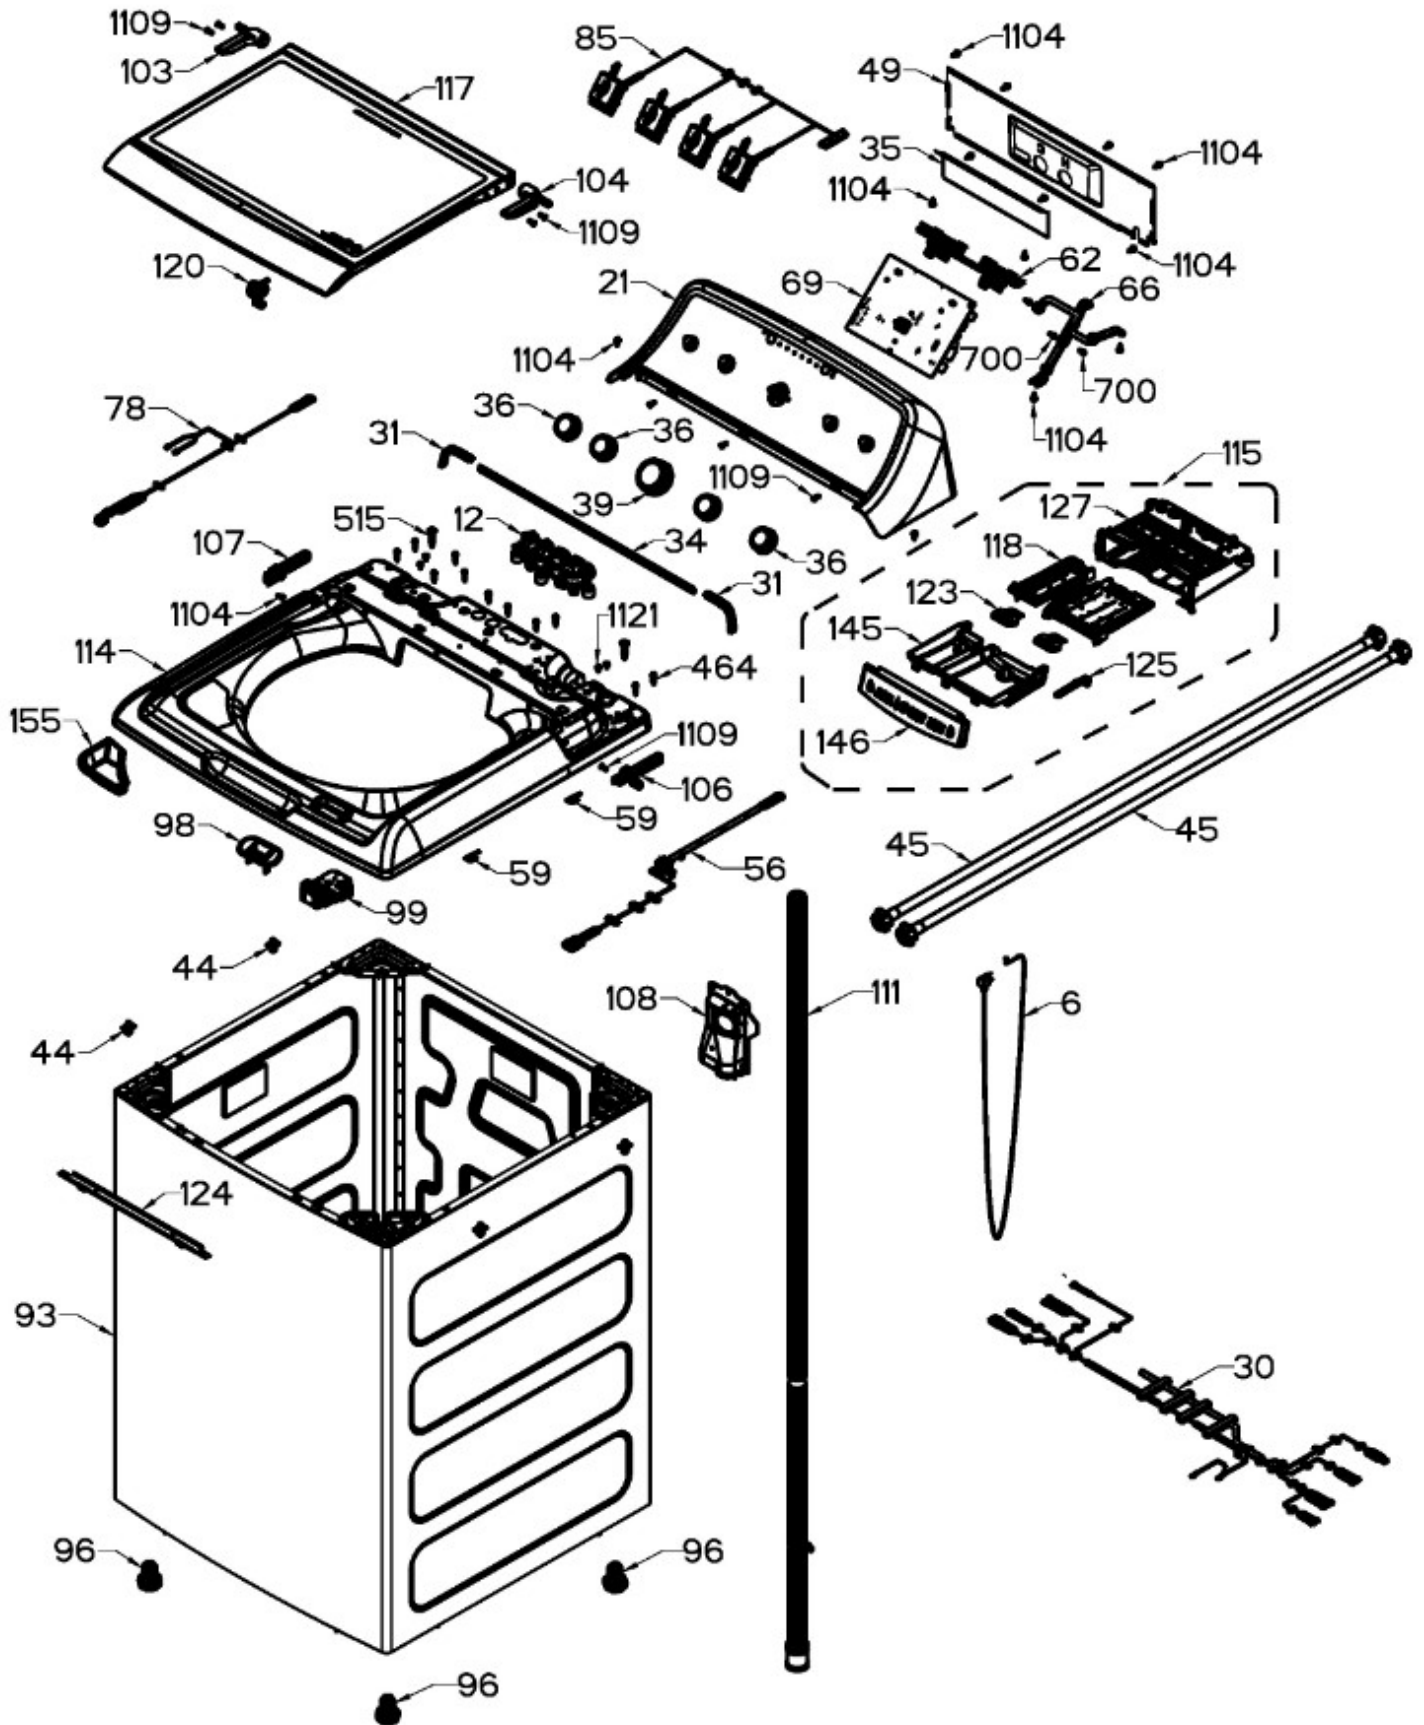

Distribuidor Autorizado

SurteRápido.com

Venta de Refacciones
Electrodomesticas

LAVADORA LMA79115CBBU04