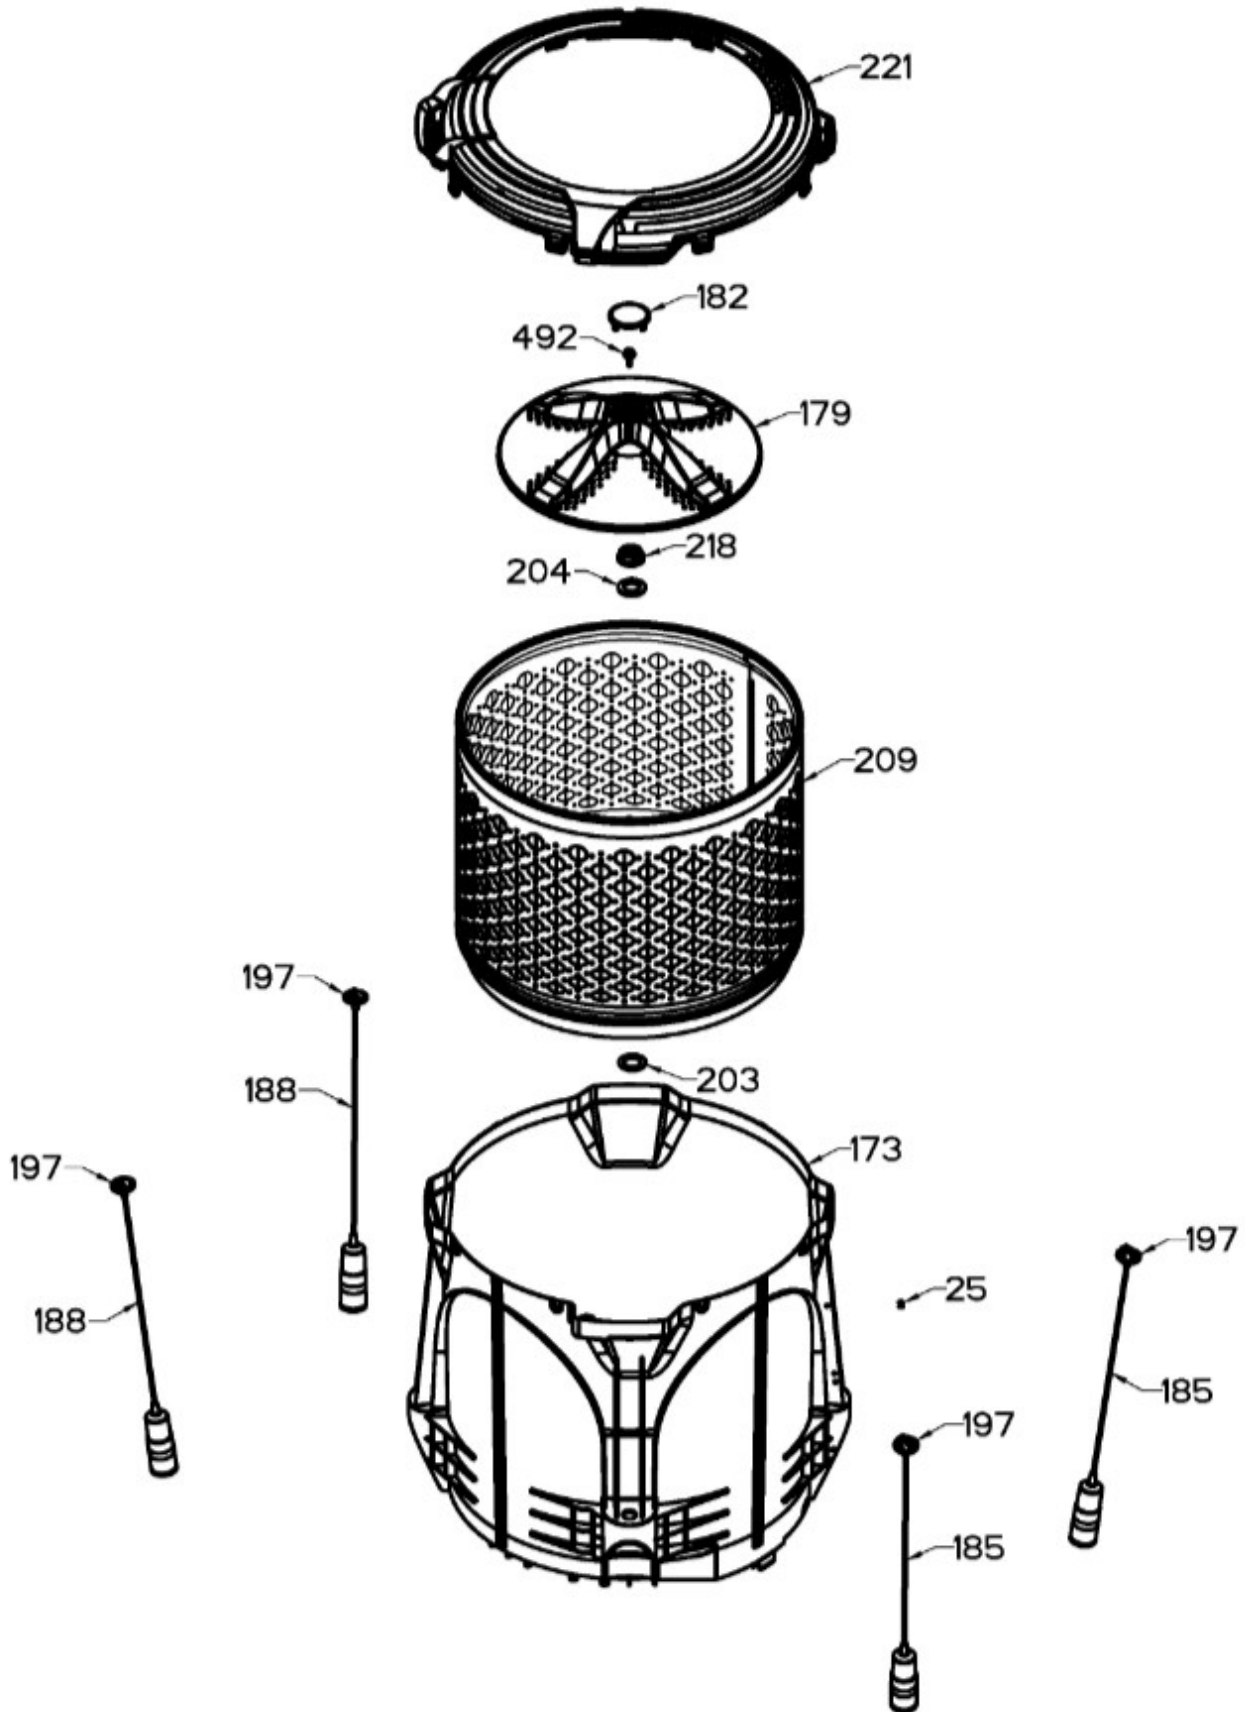

Distribuidor Autorizado

SurteRápido.com

Venta de Refacciones
Electrodomesticas

LAVADORA LMA79115CBBU04