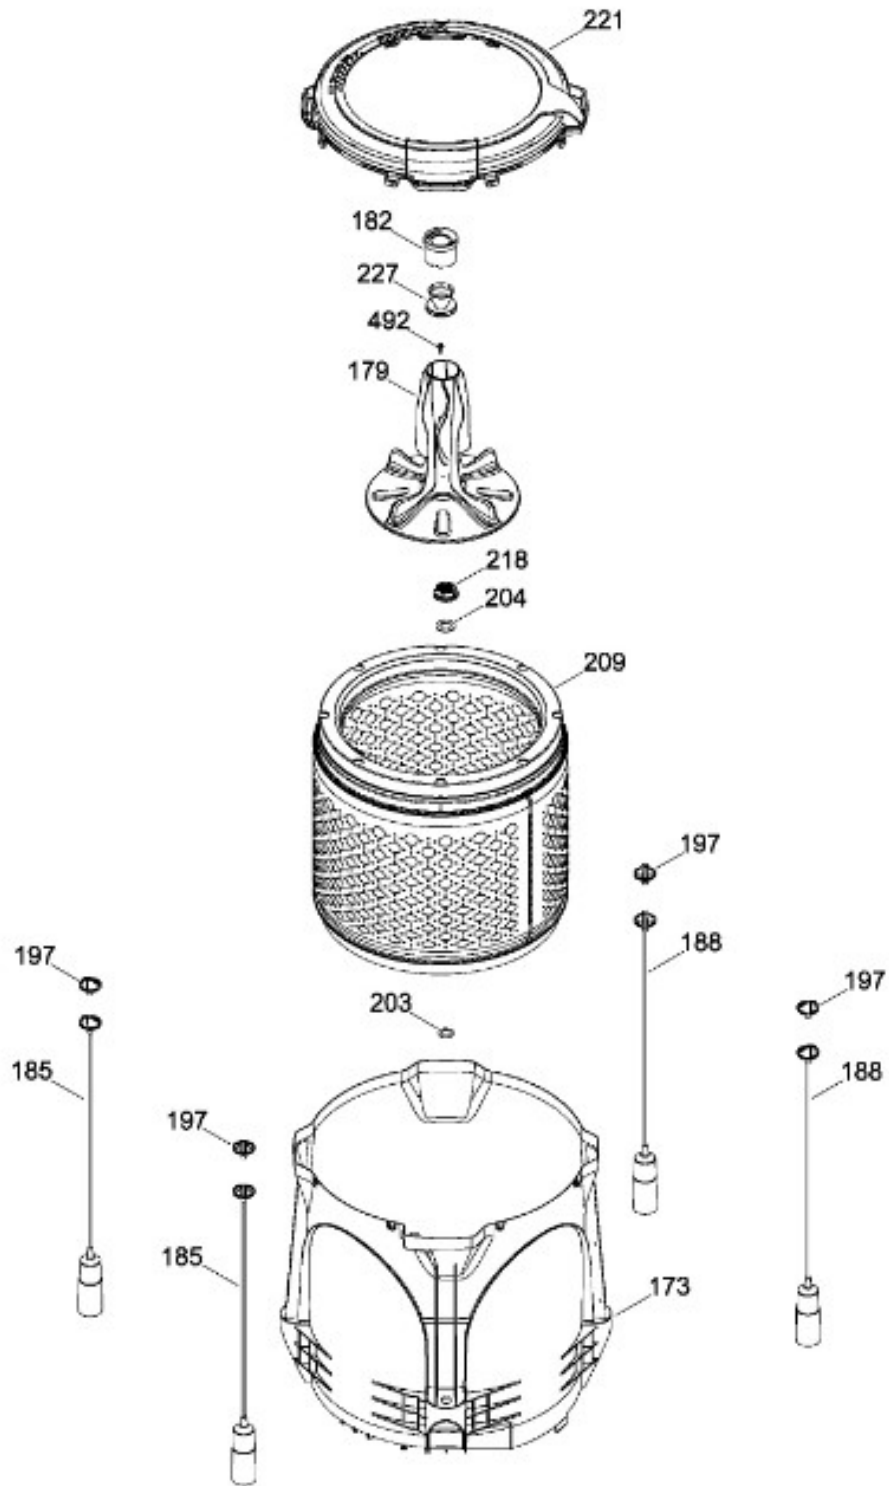

# LAVADORA LMA79115CBCS01

COPETE / BACKSPLASH  
GABINETE Y CUBIERTA / CABINET & COVER

LMA79115CBCS01

Distribuidor Autorizado

SurteRápido.com

Venta de Refacciones  
Electrodomesticas

# LAVADORA LMA79115CBCS01

PARTES PARA TINA / TUB, BASKET & AGITATOR

LMA79115CBCS01

Distribuidor Autorizado

SurteRápido.com

Venta de Refacciones  
Electrodomesticas

# LAVADORA LMA79115CBCS01

Guía	Refacción	Descripción
6	WW01F01716	CABLE TOMACORRIENTE ENSAMBLE
9	WW01A00654	GOMA TAPA
12	WW01F01775	VALVULA AGUA DOBLE
12	WW01F01775	VALVULA AGUA DOBLE
21	WW01L01691	ETIQUETA Y COPETE ENS
30	WW01F01674	ARNES PRINCIPAL
31	WW01L01676	SELLADOR COPETE
34	WW01L01675	SELLADOR COPETE
36	WW01L01634	PERILLA ROTATORIA
39	WW01L01637	PERILLA CONTROL
44	WW01A00641	PIN ALINEAMIENTO
45	WW01F00597	MANGUERA
45	WW01F01987	MANGUERA
49	WW01L01624	PANEL POSTERIOR COPETE
56	WW01F01679	ARNES SEGURO TAPA
59	WW01A00651	CLIP CABLE
62	WW01L01703	BOTON INICIO / PAUSA
66	WW02F00735	SOPORTE TARJETA CONTROL
69	WW01F01820	TARJETA Y SOFTWARE
78	WW01F01677	ARNES VALVULAS
78	WW01F01677	ARNES VALVULAS
85	WW01F01794	SELECTOR ENSAMBLE
93	WW01L01529	GABINETE ENSAMBLE
96	WW01F01749	PATA NIVELADORA
96	WW01L01746	PATA NIVELADORA
96	WW01L01746	PATA NIVELADORA
96	WW01L01746	PATA NIVELADORA
98	WW01F01763	BISEL BLOCAPUERTAS
99	WW01L01544	BLOQUEA PUERTAS
103	WW01L01632	BISAGRA IZQUIERDA
104	WW01L01633	BISAGRA DERECHA
106	WW01L01630	BUJE
107	WW01L01631	BUJE
108	WW01L01506	CUBIERTA MANGUERA
108	WW01L01506	CUBIERTA MANGUERA