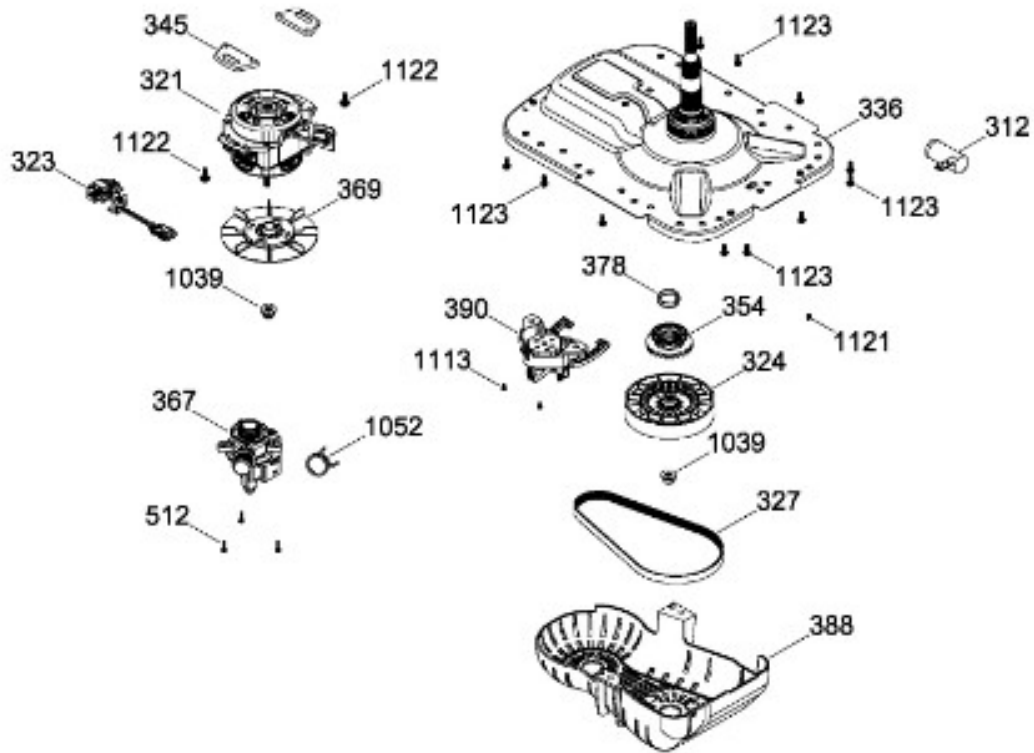

# LAVADORA LMA79115CBCS01

PARTES PARA TINA / TUB, BASKET & AGITATOR

LMA79115CBCS01

Distribuidor Autorizado

SurteRápido.com

Venta de Refacciones  
Electrodomesticas

# LAVADORA LMA79115CBCS01

SISTEMA MOTRIZ / PUMP & DRIVE COMPONENTS

LMA79115CBCS01

Distribuidor Autorizado

**SurteRápido.com**

Venta de Refacciones  
Electrodomesticas