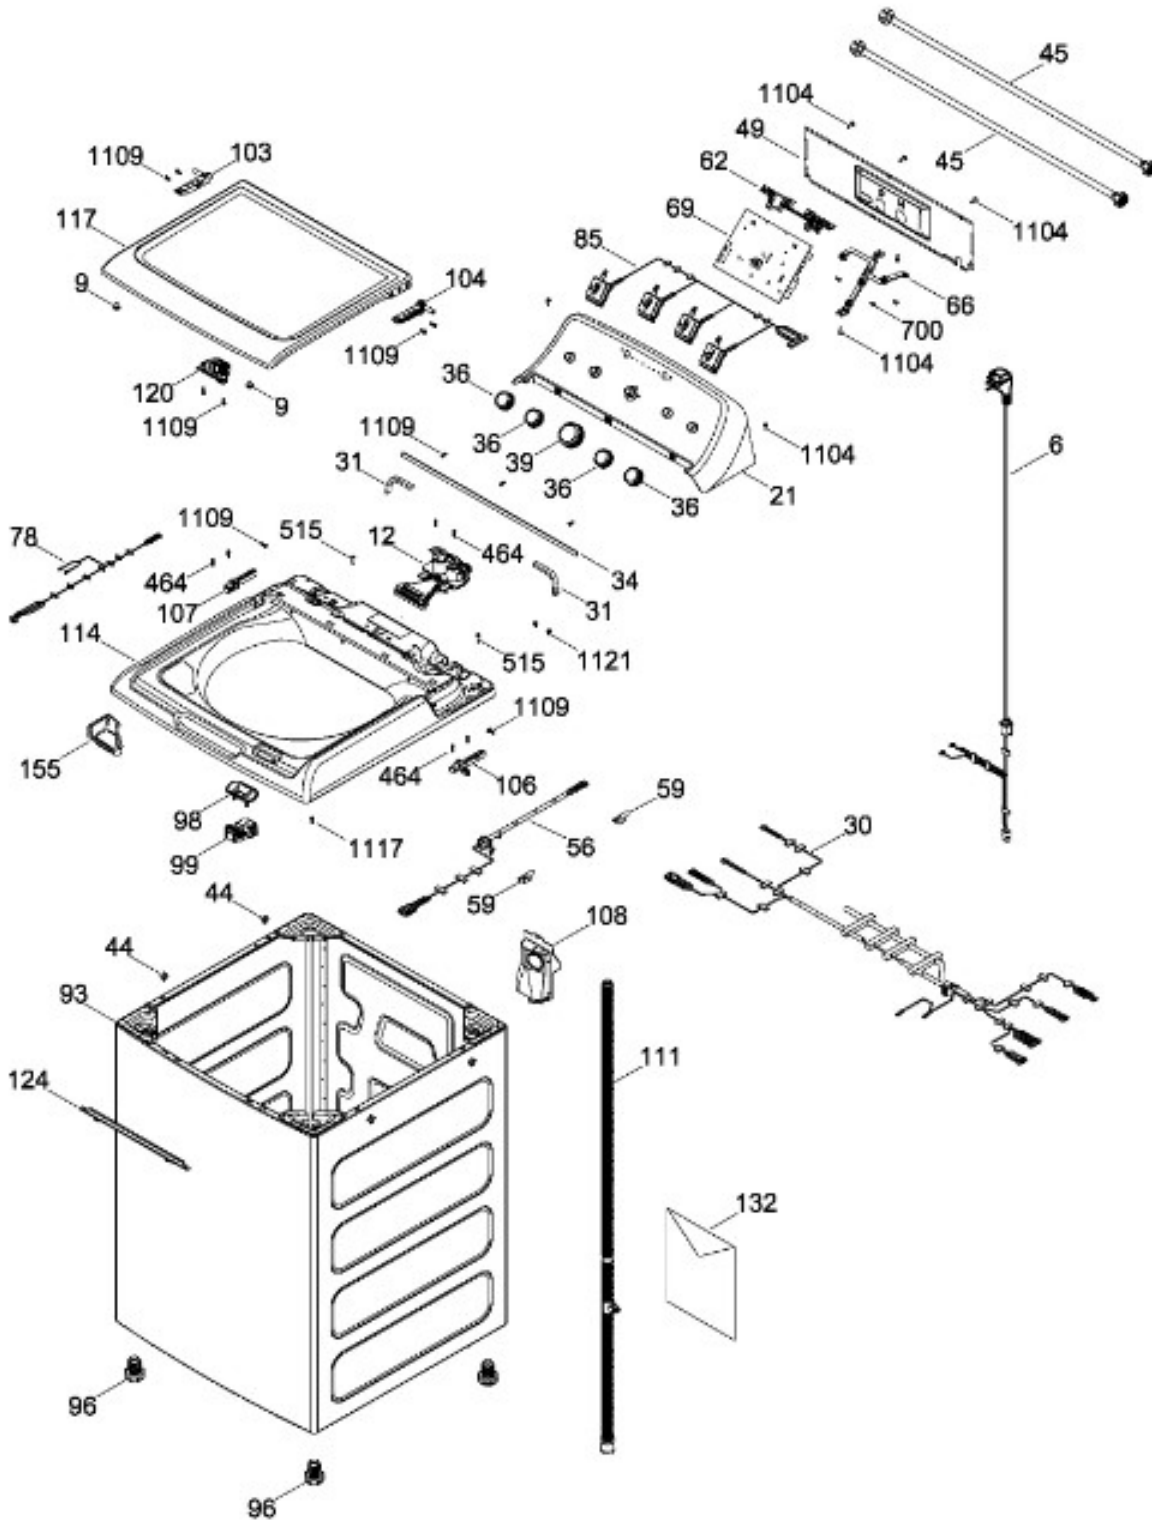

# LAVADORA LMA79115CBCS01

COPETE / BACKSPLASH  
GABINETE Y CUBIERTA / CABINET & COVER

LMA79115CBCS01

Distribuidor Autorizado

SurteRápido.com

Venta de Refacciones  
Electrodomesticas

# LAVADORA LMA79115CBCS01

PARTES PARA TINA / TUB, BASKET & AGITATOR

LMA79115CBCS01

Distribuidor Autorizado

SurteRápido.com

Venta de Refacciones  
Electrodomesticas