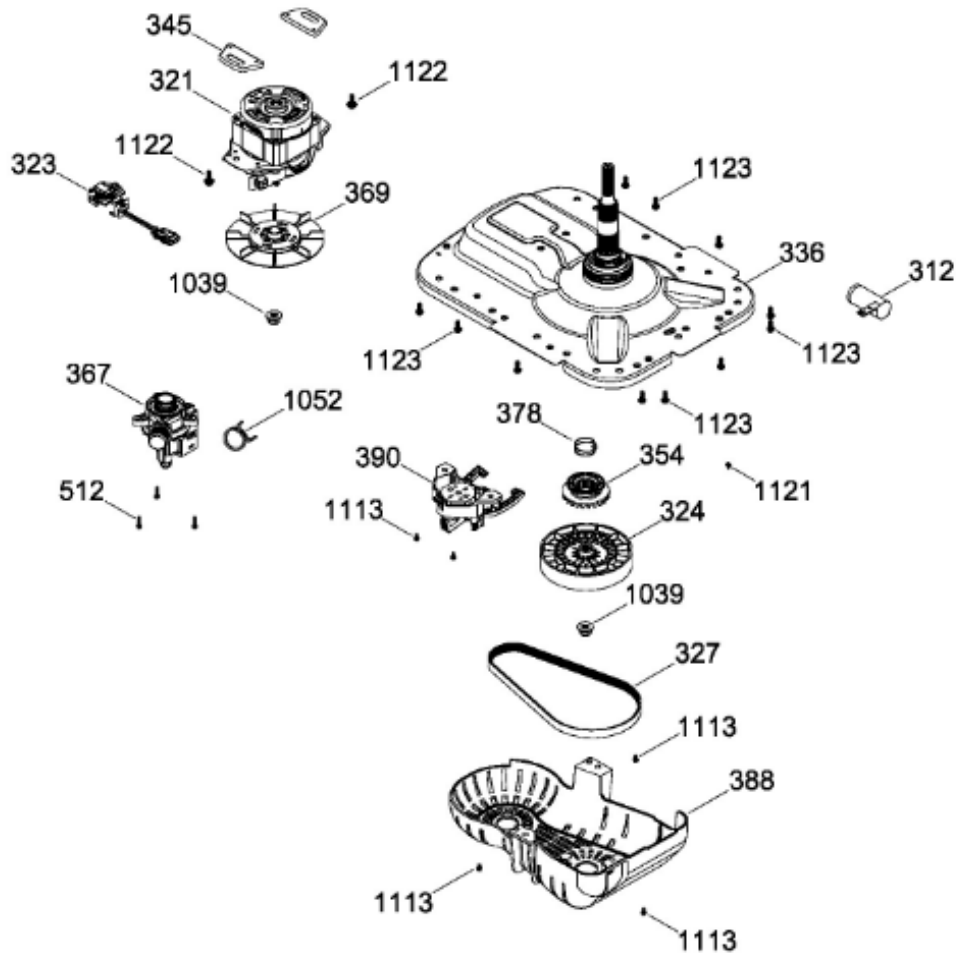

Venta de Refacciones
Electrodomesticas

LAVADORA LMA79115CBCS02

PARTES PARA TINA / TUB, BASKET & AGITATOR

LMA79115CBCS02

Distribuidor Autorizado

SurteRápido.com

Venta de Refacciones
Electrodomesticas

LAVADORA LMA79115CBCS02

SISTEMA MOTRIZ / PUMP & DRIVE COMPONENTS

LMA79115CBCS02

Distribuidor Autorizado

SurteRápido.com

Venta de Refacciones
Electrodomesticas

LAVADORA LMA79115CBCS02

Guía	Refacción	Descripción
6	WW01F01716	CABLE TOMACORRIENTE ENSAMBLE
9	WW01A00654	GOMA TAPA
12	WW01F01775	VALVULA AGUA DOBLE
12	WW01F01775	VALVULA AGUA DOBLE
21	WW01L01691	ETIQUETA Y COPETE ENS
30	WW01F01866	ARNES PRINCIPAL
30	WW01F02022	ARNES PRINCIPAL
30	WW01A00755	ARNES PRINCIPAL
31	WW01L01676	SELLADOR COPETE
34	WW01L01675	SELLADOR COPETE
35	WW01L01668	PAPEL TERMOVOLT
36	WW01L01634	PERILLA ROTATORIA
39	WW01L01637	PERILLA CONTROL
44	WW01A00641	PIN ALINEAMIENTO
45	WW01F00597	MANGUERA
45	WW01F01987	MANGUERA
49	WW01L01624	PANEL POSTERIOR COPETE
56	WW01F01679	ARNES SEGURO TAPA
59	WW01A00651	CLIP CABLE
62	WW01L01703	BOTON INICIO / PAUSA
66	WW02F00735	SOPORTE TARJETA CONTROL
69	WW01F01820	TARJETA Y SOFTWARE
78	WW01F01677	ARNES VALVULAS
85	WW01F01794	SELECTOR ENSAMBLE
93	WW01L01529	GABINETE ENSAMBLE
96	WW01F01749	PATA NIVELADORA
96	WW01L01746	PATA NIVELADORA
96	WW01L01746	PATA NIVELADORA
96	WW01L01746	PATA NIVELADORA
98	WW01F01763	BISEL BLOCAPUERTAS
99	WW01L01544	BLOQUEA PUERTAS
103	WW01L01632	BISAGRA IZQUIERDA
104	WW01L01633	BISAGRA DERECHA
106	WW01L01630	BUJE
107	WW01L01631	BUJE