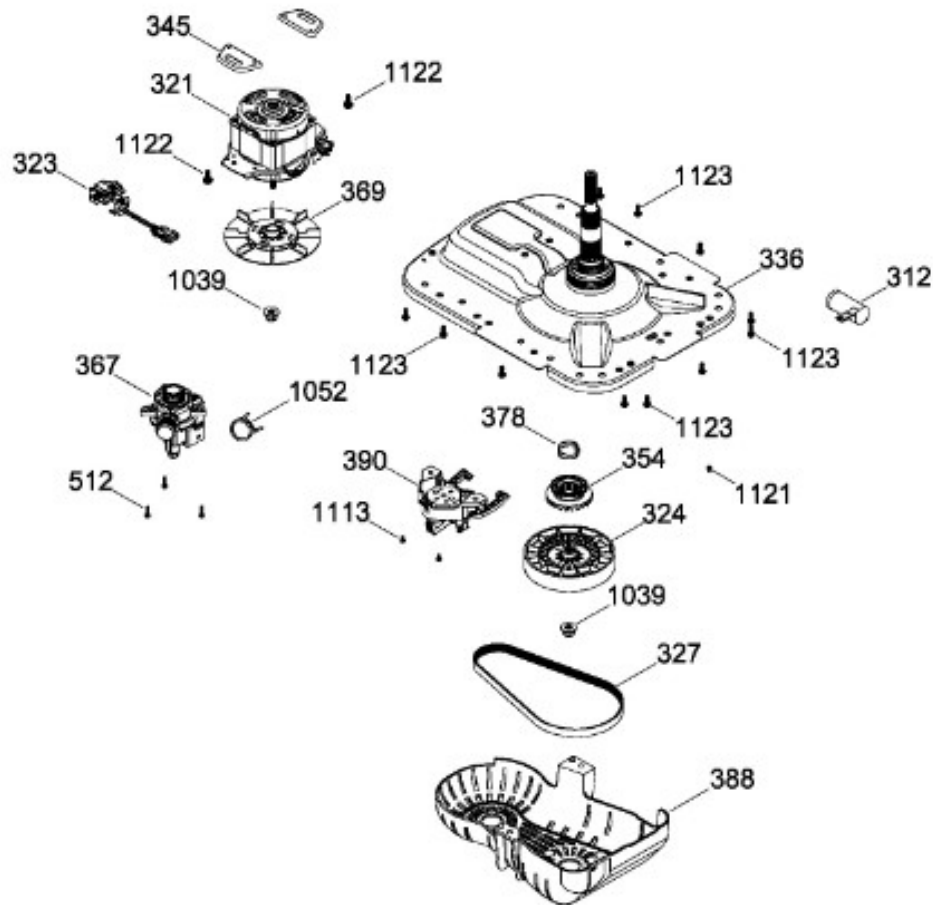

Venta de Refacciones
Electrodomesticas

LAVADORA LMA79115CBCS10

PARTES PARA TINA / TUB, BASKET & AGITATOR

LMA79115CBCS10

Distribuidor Autorizado

SurteRápido.com

Venta de Refacciones
Electrodomesticas

LAVADORA LMA79115CBCS10

SISTEMA MOTRIZ / PUMP & DRIVE COMPONENTS

LMA79115CBCS10

Distribuidor Autorizado

SurteRápido.com

Venta de Refacciones
Electrodomesticas

LAVADORA LMA79115CBCS10

Guía	Refacción	Descripción
6	WW01F01716	CABLE TOMACORRIENTE ENSAMBLE
9	WW01A00654	GOMA TAPA
12	WW01F01775	VALVULA AGUA DOBLE
12	WW01F01775	VALVULA AGUA DOBLE
21	WW01L01691	ETIQUETA Y COPETE ENS
30	WW01F01866	ARNES PRINCIPAL
30	WW01F02022	ARNES PRINCIPAL
30	WW01A00755	ARNES PRINCIPAL
31	WW01L01676	SELLADOR COPETE
34	WW01L01675	SELLADOR COPETE
35	WW01L01668	PAPEL TERMOVOLT
36	WW01L01634	PERILLA ROTATORIA
39	WW01L01637	PERILLA CONTROL
44	WW01A00641	PIN ALINEAMIENTO
45	WW01F00597	MANGUERA
45	WW01F01987	MANGUERA
49	WW01L01624	PANEL POSTERIOR COPETE
56	WW01F01679	ARNES SEGURO TAPA
59	WW01A00651	CLIP CABLE
62	WW01L01703	BOTON INICIO / PAUSA
66	WW02F00735	SOPORTE TARJETA CONTROL
69	WW01F01820	TARJETA Y SOFTWARE
78	WW01F01677	ARNES VALVULAS
85	WW01F01794	SELECTOR ENSAMBLE
93	WW01L01529	GABINETE ENSAMBLE
96	WW01L01746	PATA NIVELADORA
96	WW01L01746	PATA NIVELADORA
96	WW01L01746	PATA NIVELADORA
98	WW01F01763	BISEL BLOCAPUERTAS
98	WW01F01763	BISEL BLOCAPUERTAS
99	WW01L01544	BLOQUEA PUERTAS
103	WW01L01632	BISAGRA IZQUIERDA
104	WW01L01633	BISAGRA DERECHA
106	WW01L01630	BUJE
107	WW01L01631	BUJE