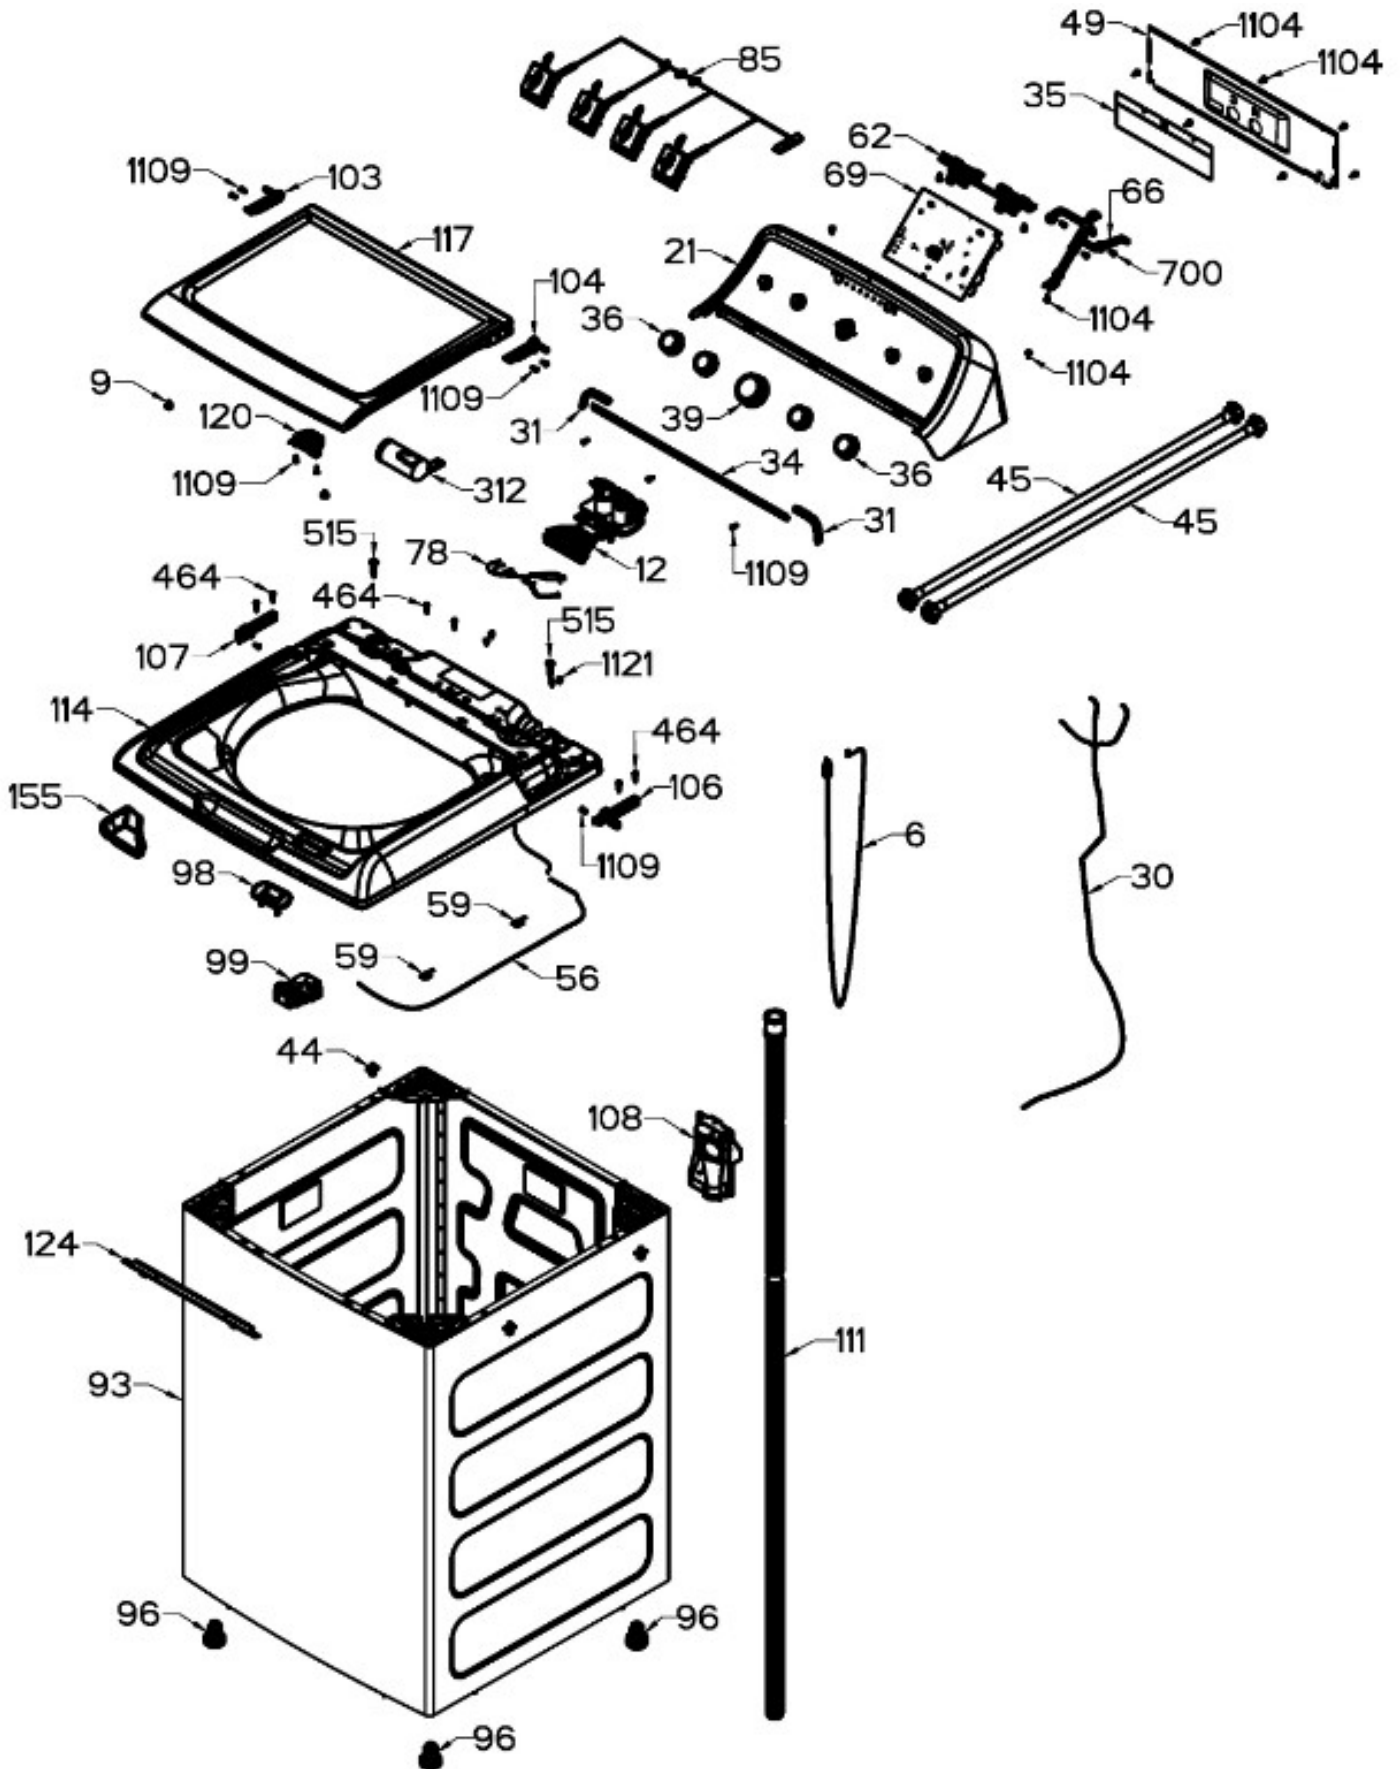

Distribuidor Autorizado

SurteRápido.com

Venta de Refacciones Electrodomesticas

LAVADORA LMA79115CBCS11