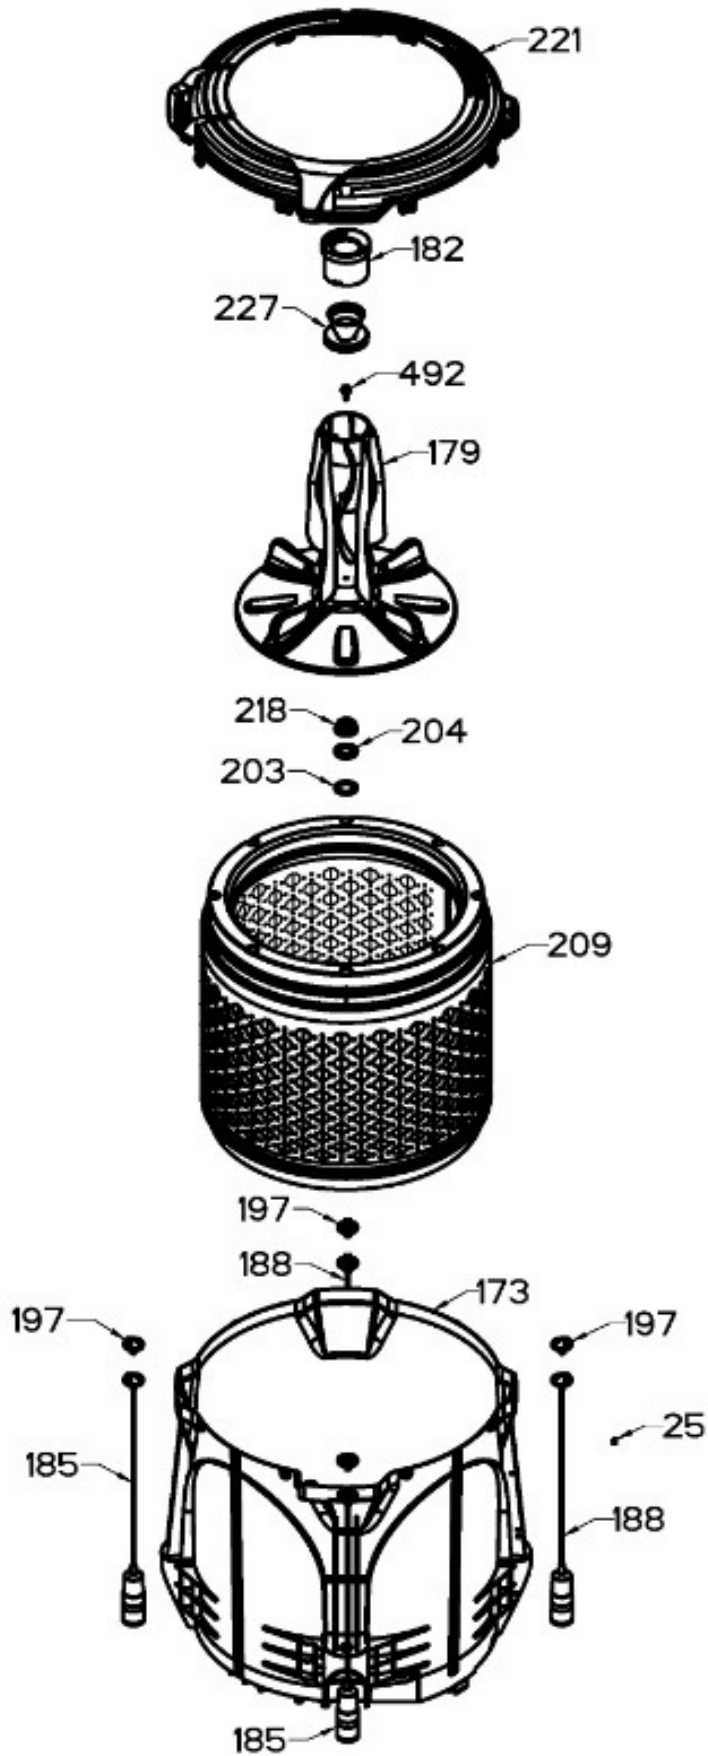

Distribuidor Autorizado

SurteRápido.com

Venta de Refacciones
Electrodomesticas

LAVADORA LMA79115CBCS11