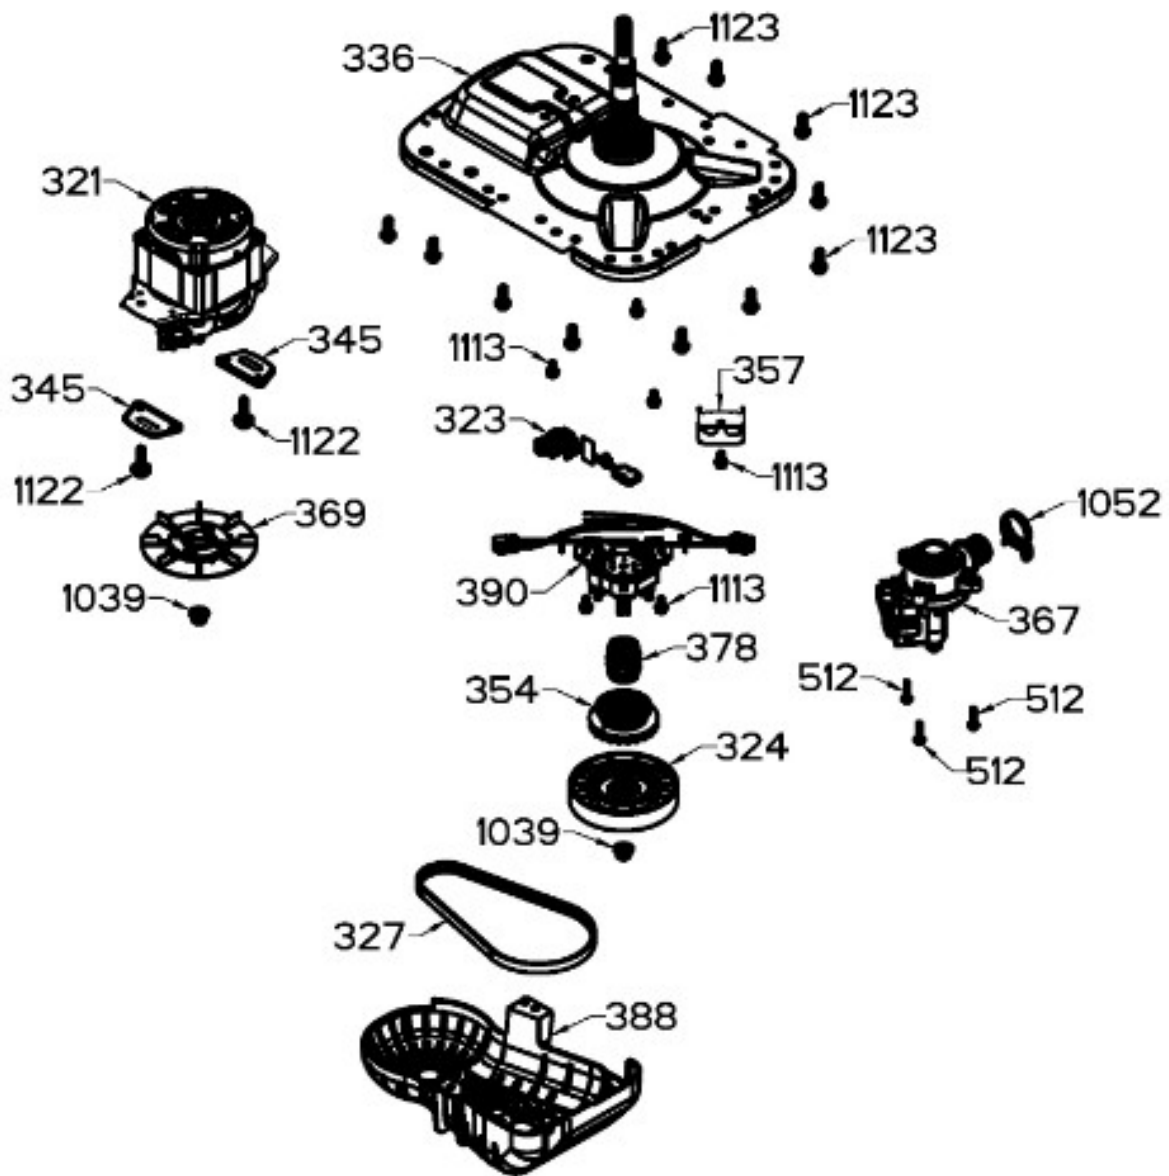

Distribuidor Autorizado

SurteRápido.com

Venta de Refacciones
Electrodomesticas

LAVADORA LMA79115CBCS11

Distribuidor Autorizado

SurteRápido.com

Venta de Refacciones
Electrodomesticas

LAVADORA LMA79115CBCS11

Guía	Refacción	Descripción
6	WW01F01716	CABLE TOMACORRIENTE ENSAMBLE
9	WW01A00654	GOMA TAPA
12	WW01F01775	VALVULA AGUA DOBLE
21	WW01L01691	ETIQUETA Y COPETE ENS
25	WW01A00068	ABRAZADERA MANGUERA
30	WW01F02038	ARNES PRINCIPAL MEX
31	WW01L01676	SELLADOR COPETE
34	WW01L01675	SELLADOR COPETE
35	WW01L01668	PAPEL TERMOVOLT
36	WW01L01634	PERILLA ROTATORIA
39	WW01L01637	PERILLA CONTROL
44	WW01A00641	PIN ALINEAMIENTO
45	WW01F01987	MANGUERA LLENADO PARA GUA FRÍA ENSAMBLE
49	WW01L01624	PANEL POSTERIOR COPETE
56	WW01F01679	ARNES SEGURO TAPA
59	WW01A00651	CLIP CABLE
62	WW01L01703	BOTON INICIO / PAUSA
66	WW02F00735	SOPORTE TARJETA CONTROL
69	WW01F01820	TARJETA Y SOFTWARE
78	WW01F01677	ARNES VALVULAS
85	WW01F01794	SELECTOR ENSAMBLE
93	WW01L01529	GABINETE ENSAMBLE
96	WW01L01746	PATA NIVELADORA
96	WW01L01746	PATA NIVELADORA
98	WW01F01763	BISEL BLOCAPUERTAS
99	WW01L01544	BLOQUEA PUERTAS
103	WW01L01632	BISAGRA IZQUIERDA
104	WW01L01633	BISAGRA DERECHA
106	WW01L01630	BUJE
107	WW01L01631	BUJE
108	WW01L01845	CUBRE MANGUERA
111	WW01F02057	ENS MANGUERA DRENADO
114	WW01L01508	CUBIERTA SUPERIOR
117	WW01L01525	TAPA METALICA
120	WW01L01652	ENSAMBLE ACTUADOR