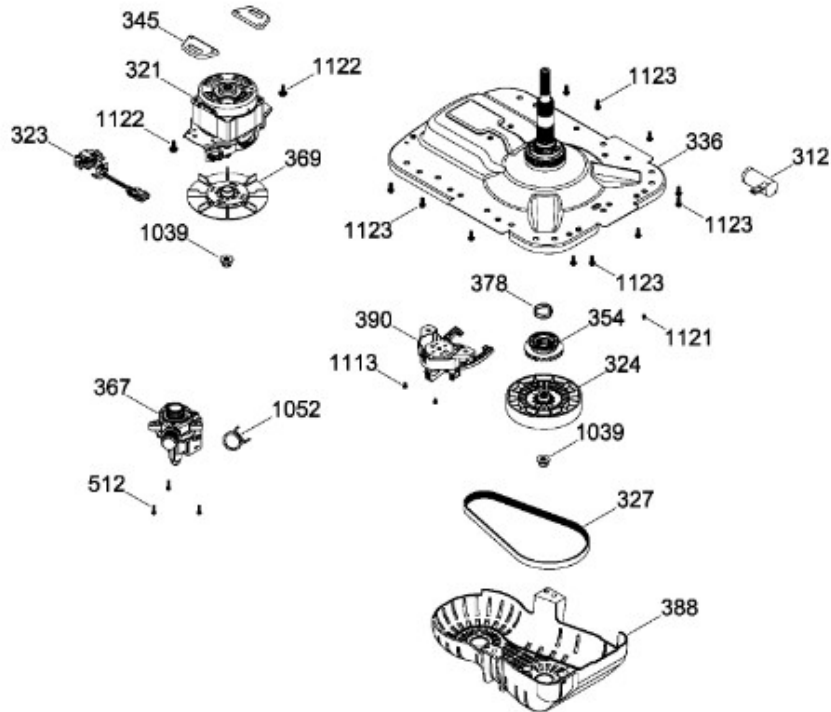

Distribuidor Autorizado

SurteRápido.com

Venta de Refacciones
Electrodomesticas

LAVADORA LMA79115CBDK01

SISTEMA MOTRIZ / PUMP & DRIVE COMPONENTS

LMA79115CBDK01

Distribuidor Autorizado

SurteRápido.com

Venta de Refacciones
Electrodomesticas

LAVADORA LMA79115CBDK01

Guía	Refacción	Descripción
6	WW01F01689	ENSAMBLE TOMACORRIENTE
9	WW01A00654	GOMA TAPA
12	WW01F01773	VALVULA AGUA DOBLE
12	WW01F01773	VALVULA AGUA DOBLE
21	WW01L01581	COPETE IML ENSAMBLE
21	WW01A00681	COPETE IML ENSAMBLE
30	WW01F01674	ARNES PRINCIPAL
34	WW01L01549	SELLO COPETE
36	WW01L01634	PERILLA ROTATORIA
39	WW01L01637	PERILLA CONTROL
44	WW01A00641	PIN ALINEAMIENTO
45	WW01F00597	MANGUERA
45	WW01F01987	MANGUERA
49	WW01L01624	PANEL POSTERIOR COPETE
56	WW01F01679	ARNES SEGURO TAPA
59	WW01A00651	CLIP CABLE
62	WW01F01748	BOTON INICIO
66	WW02F00735	SOPORTE TARJETA CONTROL
69	WW01F01819	TARJETA Y SOFTWARE
78	WW01F01677	ARNES VALVULAS
78	WW01F01677	ARNES VALVULAS
85	WW01F01794	SELECTOR ENSAMBLE
93	WW01L01529	GABINETE ENSAMBLE
96	WW01F01749	PATA NIVELADORA
96	WW01L01746	PATA NIVELADORA
96	WW01L01746	PATA NIVELADORA
96	WW01L01746	PATA NIVELADORA
98	WW01F01763	BISEL BLOCAPUERTAS
99	WW01L01660	SEGURO TAPA
103	WW01L01632	BISAGRA IZQUIERDA
104	WW01L01633	BISAGRA DERECHA
106	WW01L01630	BUJE
107	WW01L01631	BUJE
108	WW01L01506	CUBIERTA MANGUERA
108	WW01L01506	CUBIERTA MANGUERA