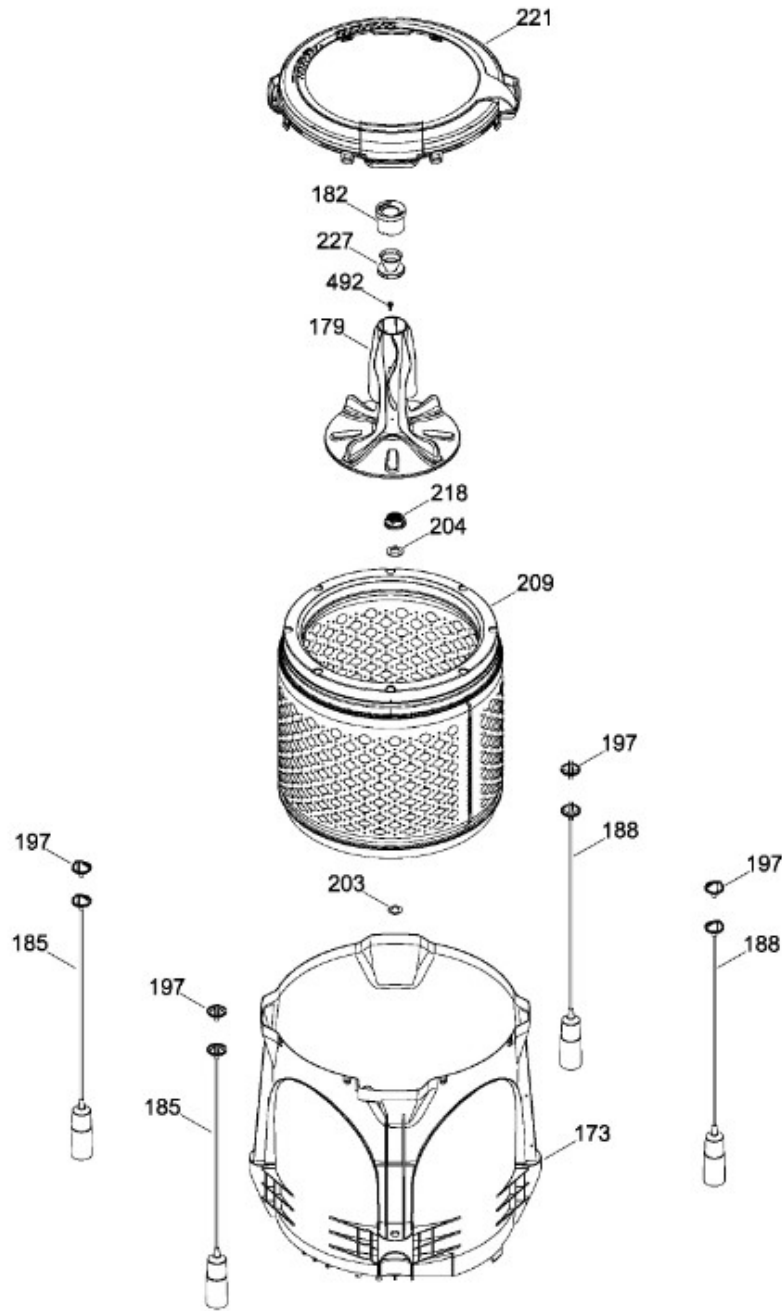

Distribuidor Autorizado

SurteRápido.com

Venta de Refacciones
Electrodomesticas

LAVADORA LMA79115CBDK01

PARTES PARA TINA / TUB, BASKET & AGITATOR

LMA79115CBDK01

Distribuidor Autorizado

SurteRápido.com

Guía	Refacción	Descripción
6	WW01F01689	ENSAMBLE TOMACORRIENTE
9	WW01A00654	GOMA TAPA
12	WW01F01773	VALVULA AGUA DOBLE
12	WW01F01773	VALVULA AGUA DOBLE
21	WW01L01581	COPETE IML ENSAMBLE
21	WW01A00681	COPETE IML ENSAMBLE
30	WW01F01674	ARNES PRINCIPAL
34	WW01L01549	SELLO COPETE
36	WW01L01634	PERILLA ROTATORIA
39	WW01L01637	PERILLA CONTROL
44	WW01A00641	PIN ALINEAMIENTO
45	WW01F00597	MANGUERA
45	WW01F01987	MANGUERA
49	WW01L01624	PANEL POSTERIOR COPETE
56	WW01F01679	ARNES SEGURO TAPA
59	WW01A00651	CLIP CABLE
62	WW01F01748	BOTON INICIO
66	WW02F00735	SOPORTE TARJETA CONTROL
69	WW01F01819	TARJETA Y SOFTWARE
78	WW01F01677	ARNES VALVULAS
78	WW01F01677	ARNES VALVULAS
85	WW01F01794	SELECTOR ENSAMBLE
93	WW01L01529	GABINETE ENSAMBLE
96	WW01F01749	PATA NIVELADORA
96	WW01L01746	PATA NIVELADORA
96	WW01L01746	PATA NIVELADORA
96	WW01L01746	PATA NIVELADORA
98	WW01F01763	BISEL BLOCAPUERTAS
99	WW01L01660	SEGURO TAPA
103	WW01L01632	BISAGRA IZQUIERDA
104	WW01L01633	BISAGRA DERECHA
106	WW01L01630	BUJE
107	WW01L01631	BUJE
108	WW01L01506	CUBIERTA MANGUERA
108	WW01L01506	CUBIERTA MANGUERA

LAVADORA LMA79115CBDK01

Guía	Refacción	Descripción
369	WW01F01788	POLEA MOTOR
378	WW01A00053	RESORTE CAMBIADOR
388	WW01L01663	CORREA CUBIERTA
390	WW02F00671	SISTEMA DE CAMBIO ENSAMBLE
464	WW01A00659	TORNILLO 8-18 BT
492	WW01A00064	TORNILLO
512	WW01A00330	TORNILLO VALVULA
515	WW01A00660	TORNILLO CUBIERTA
700	WW01A00582	TORNILLO
1039	WW01A00644	TUERCA POLEA
1052	WW01A00094	ABRAZADERA
1104	WW01A00097	TORNILLO 8-18 X 7/16 AB FENIX
1109	WW01A00449	TO 2RNILLO 8-16B FLP .525 S ZN
1113	WW01A00082	TORNILLO SOPORTE
1117	WW01A00452	TORNILLO
1121	WW01A00001	TORNILLO
1122	WW01A00657	TORNILLO MOTOR
1123	WW01A00084	TORNILLO