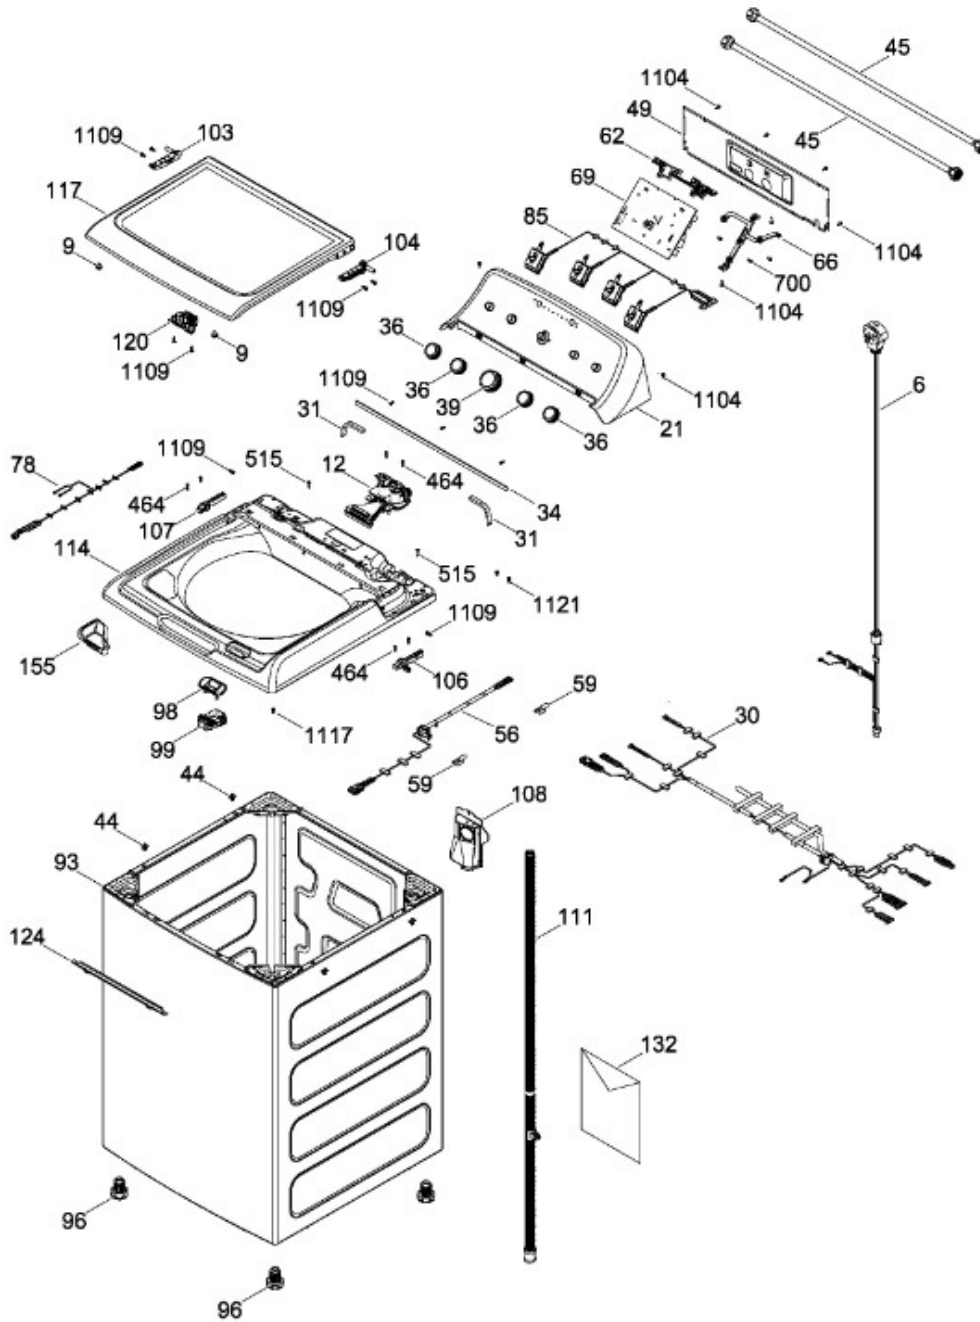

# LAVADORA LMA79115CBDK02

COPETE / BACKSPLASH  
GABINETE Y CUBIERTA / CABINET & COVER

LMA79115CBDK02

Distribuidor Autorizado

SurteRápido.com

Venta de Refacciones  
Electrodomesticas

# LAVADORA LMA79115CBDK02

PARTES PARA TINA / TUB, BASKET & AGITATOR

LMA79115CBDK02

Distribuidor Autorizado

SurteRápido.com

Venta de Refacciones  
Electrodomesticas

# LAVADORA LMA79115CBDK02

PARTES PARA TINA / TUB, BASKET & AGITATOR

LMA79115CBDK02

Distribuidor Autorizado

**SurteRápido.com**

Venta de Refacciones  
Electrodomesticas