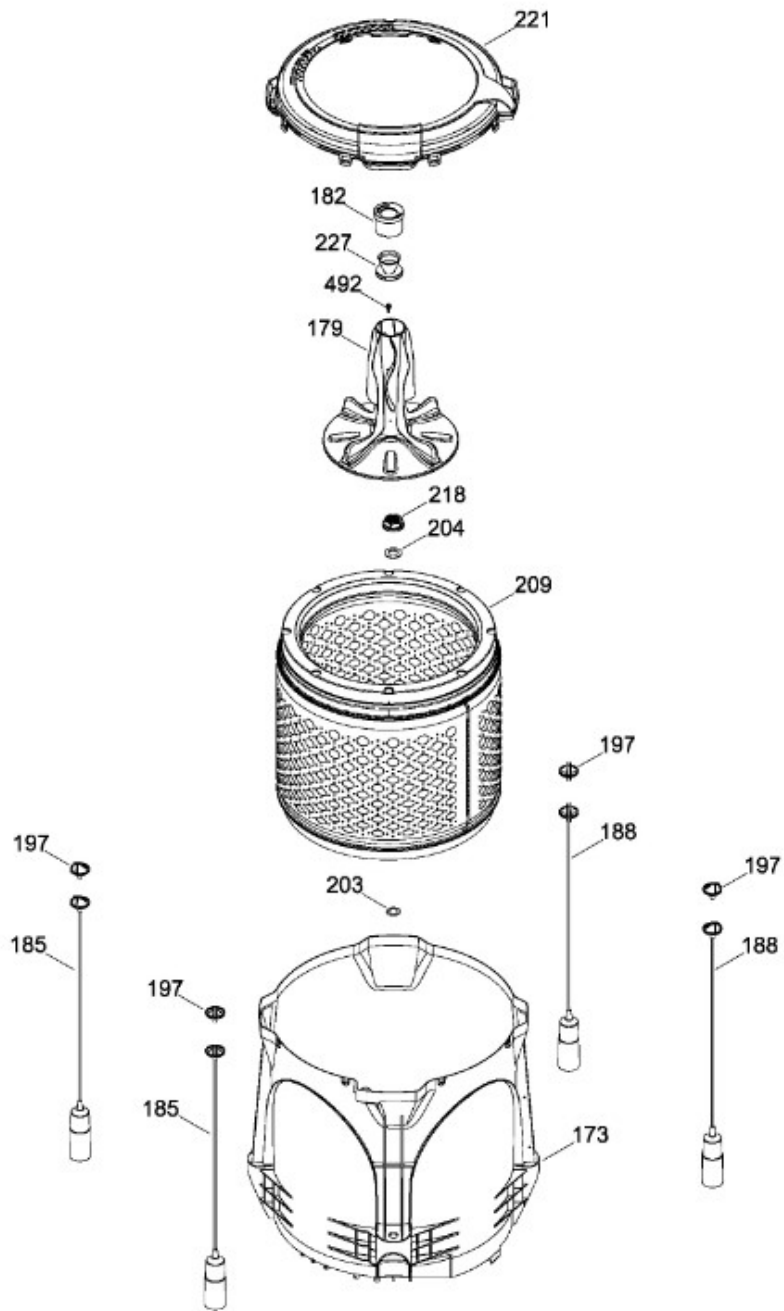

# LAVADORA LMA79115CBDK02

COPETE / BACKSPLASH  
GABINETE Y CUBIERTA / CABINET & COVER

LMA79115CBDK02

Distribuidor Autorizado

SurteRápido.com

Venta de Refacciones  
Electrodomesticas

# LAVADORA LMA79115CBDK02

PARTES PARA TINA / TUB, BASKET & AGITATOR

LMA79115CBDK02

Distribuidor Autorizado

SurteRápido.com

Venta de Refacciones  
Electrodomesticas

# LAVADORA LMA79115CBDK02

PARTES PARA TINA / TUB, BASKET & AGITATOR

LMA79115CBDK02

Distribuidor Autorizado

**SurteRápido.com**

Venta de Refacciones  
Electrodomesticas

# LAVADORA LMA79115CBDK02

Guía	Refacción	Descripción
6	WW01F01689	ENSAMBLE TOMACORRIENTE
9	WW01A00654	GOMA TAPA
12	WW01F01773	VALVULA AGUA DOBLE
12	WW01F01773	VALVULA AGUA DOBLE
21	WW01L01691	ETIQUETA Y COPETE ENS
30	WW01F01674	ARNES PRINCIPAL
31	WW01L01676	SELLADOR COPETE
34	WW01L01675	SELLADOR COPETE
36	WW01L01634	PERILLA ROTATORIA
39	WW01L01637	PERILLA CONTROL
44	WW01A00641	PIN ALINEAMIENTO
45	WW01F00597	MANGUERA
45	WW01F01987	MANGUERA
49	WW01L01624	PANEL POSTERIOR COPETE
56	WW01F01679	ARNES SEGURO TAPA
59	WW01A00651	CLIP CABLE
62	WW01L01703	BOTON INICIO / PAUSA
66	WW02F00735	SOPORTE TARJETA CONTROL
69	WW01F01819	TARJETA Y SOFTWARE
78	WW01F01677	ARNES VALVULAS
78	WW01F01677	ARNES VALVULAS
85	WW01F01794	SELECTOR ENSAMBLE
93	WW01L01529	GABINETE ENSAMBLE
96	WW01F01749	PATA NIVELADORA
96	WW01L01746	PATA NIVELADORA
96	WW01L01746	PATA NIVELADORA
96	WW01L01746	PATA NIVELADORA
98	WW01F01763	BISEL BLOCAPUERTAS
99	WW01L01660	SEGURO TAPA
103	WW01L01632	BISAGRA IZQUIERDA
104	WW01L01633	BISAGRA DERECHA
106	WW01L01630	BUJE
107	WW01L01631	BUJE
108	WW01L01506	CUBIERTA MANGUERA
108	WW01L01506	CUBIERTA MANGUERA