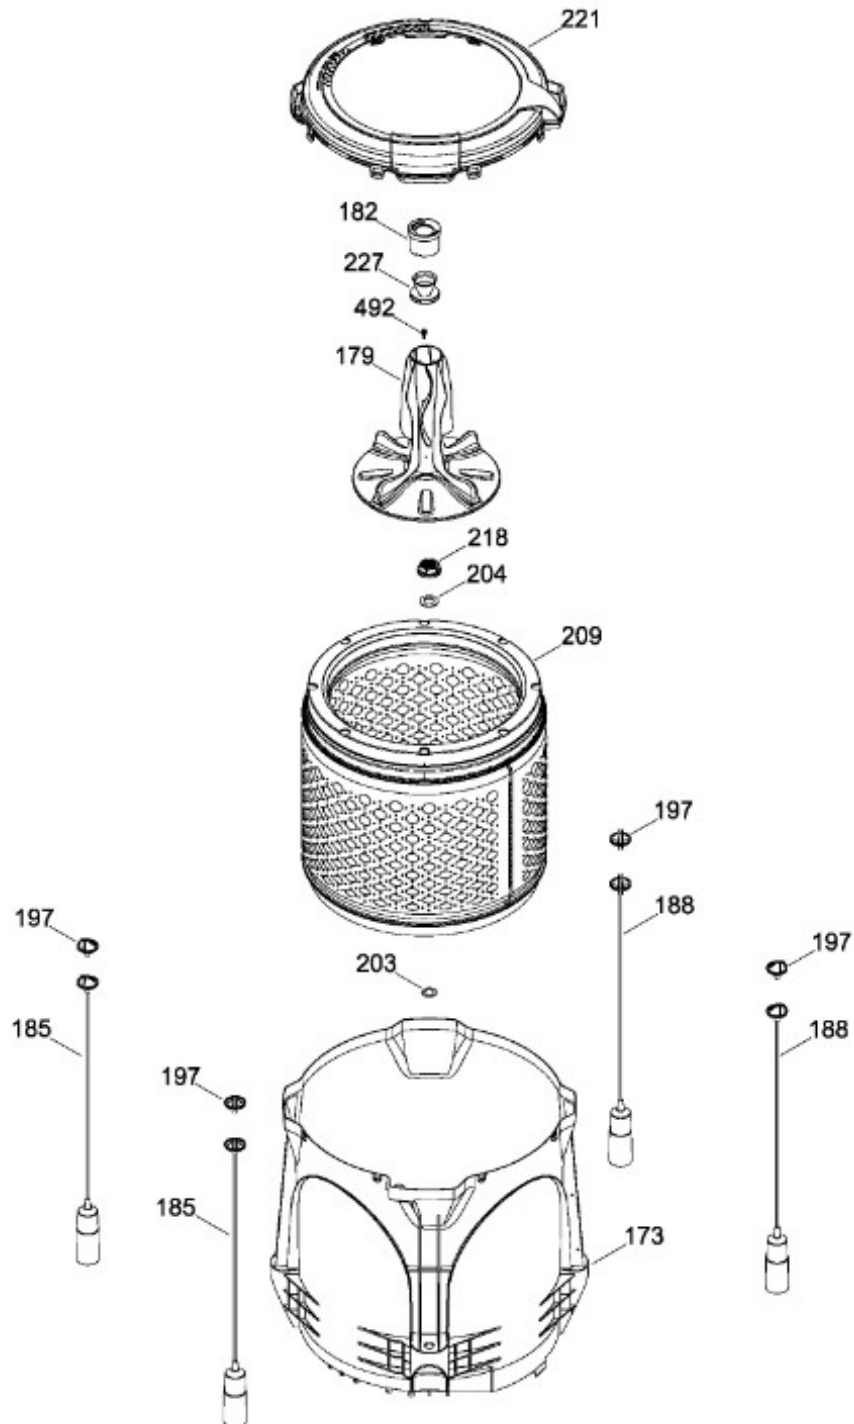

# LAVADORA LMA79115CBDK02

PARTES PARA TINA / TUB, BASKET & AGITATOR

LMA79115CBDK02

Distribuidor Autorizado

SurteRápido.com

Venta de Refacciones  
Electrodomesticas

# LAVADORA LMA79115CBDK02

PARTES PARA TINA / TUB, BASKET & AGITATOR

LMA79115CBDK02

Distribuidor Autorizado

**SurteRápido.com**

Venta de Refacciones  
Electrodomesticas

# LAVADORA LMA79115CBDK02

Guía	Refacción	Descripción
6	WW01F01689	ENSAMBLE TOMACORRIENTE
9	WW01A00654	GOMA TAPA
12	WW01F01773	VALVULA AGUA DOBLE
12	WW01F01773	VALVULA AGUA DOBLE
21	WW01L01691	ETIQUETA Y COPETE ENS
30	WW01F01674	ARNES PRINCIPAL
31	WW01L01676	SELLADOR COPETE
34	WW01L01675	SELLADOR COPETE
36	WW01L01634	PERILLA ROTATORIA
39	WW01L01637	PERILLA CONTROL
44	WW01A00641	PIN ALINEAMIENTO
45	WW01F00597	MANGUERA
45	WW01F01987	MANGUERA
49	WW01L01624	PANEL POSTERIOR COPETE
56	WW01F01679	ARNES SEGURO TAPA
59	WW01A00651	CLIP CABLE
62	WW01L01703	BOTON INICIO / PAUSA
66	WW02F00735	SOPORTE TARJETA CONTROL
69	WW01F01819	TARJETA Y SOFTWARE
78	WW01F01677	ARNES VALVULAS
78	WW01F01677	ARNES VALVULAS
85	WW01F01794	SELECTOR ENSAMBLE
93	WW01L01529	GABINETE ENSAMBLE
96	WW01F01749	PATA NIVELADORA
96	WW01L01746	PATA NIVELADORA
96	WW01L01746	PATA NIVELADORA
96	WW01L01746	PATA NIVELADORA
98	WW01F01763	BISEL BLOCAPUERTAS
99	WW01L01660	SEGURO TAPA
103	WW01L01632	BISAGRA IZQUIERDA
104	WW01L01633	BISAGRA DERECHA
106	WW01L01630	BUJE
107	WW01L01631	BUJE
108	WW01L01506	CUBIERTA MANGUERA
108	WW01L01506	CUBIERTA MANGUERA