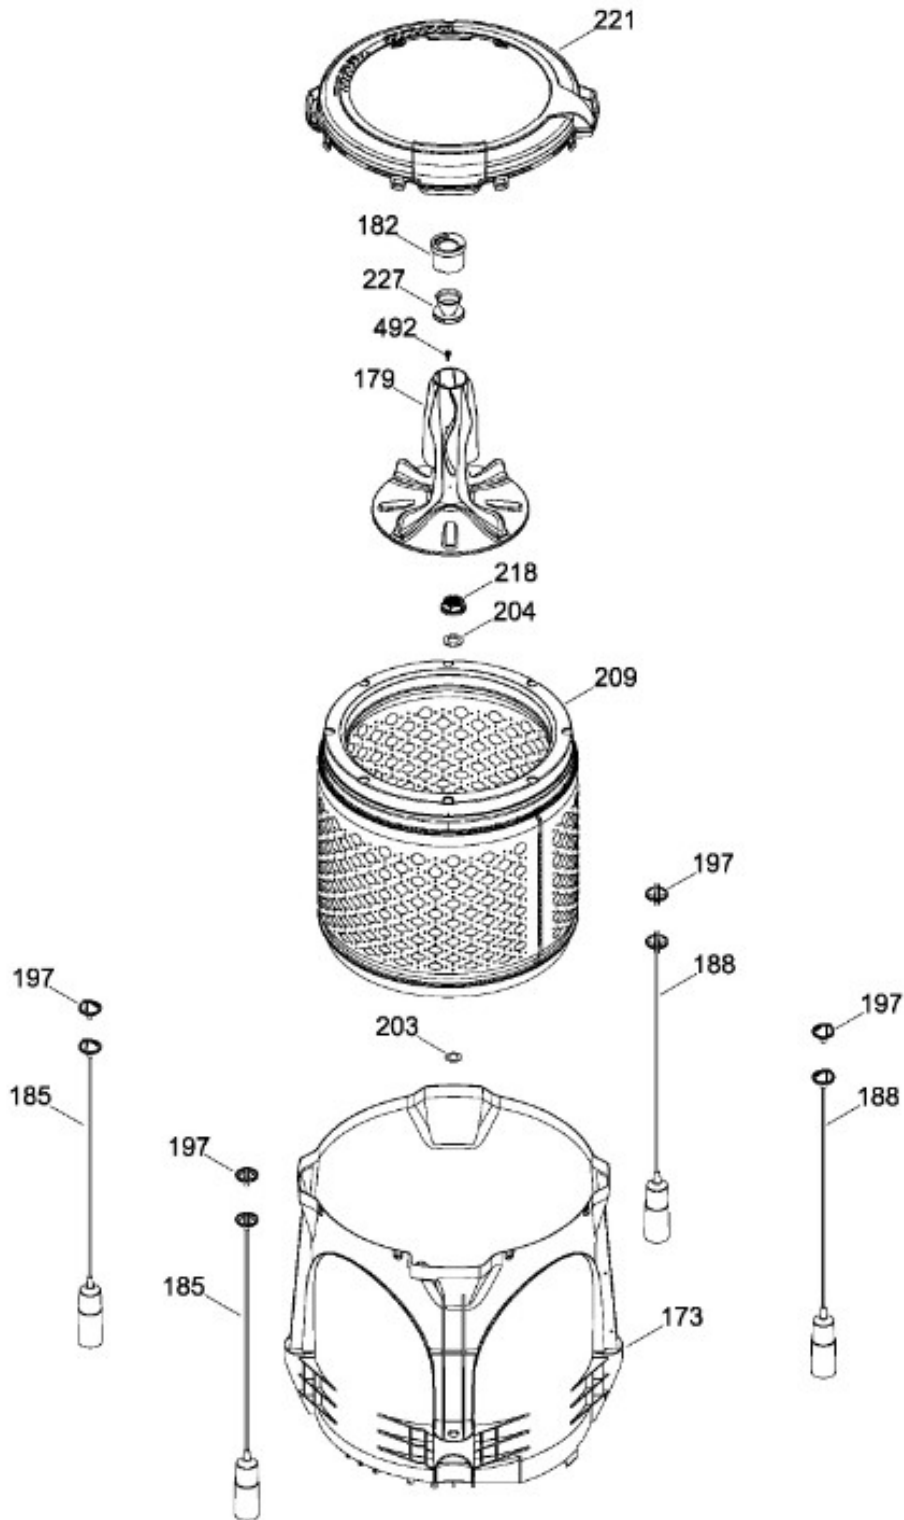

# LAVADORA LMA79115CBDK03

COPETE / BACKSPLASH  
GABINETE Y CUBIERTA / CABINET & COVER

LMA79115CBDK03

Distribuidor Autorizado

SurteRápido.com

Venta de Refacciones  
Electrodomesticas

# LAVADORA LMA79115CBDK03

PARTES PARA TINA / TUB, BASKET & AGITATOR

LMA79115CBDK03

Distribuidor Autorizado

SurteRápido.com

Venta de Refacciones  
Electrodomesticas