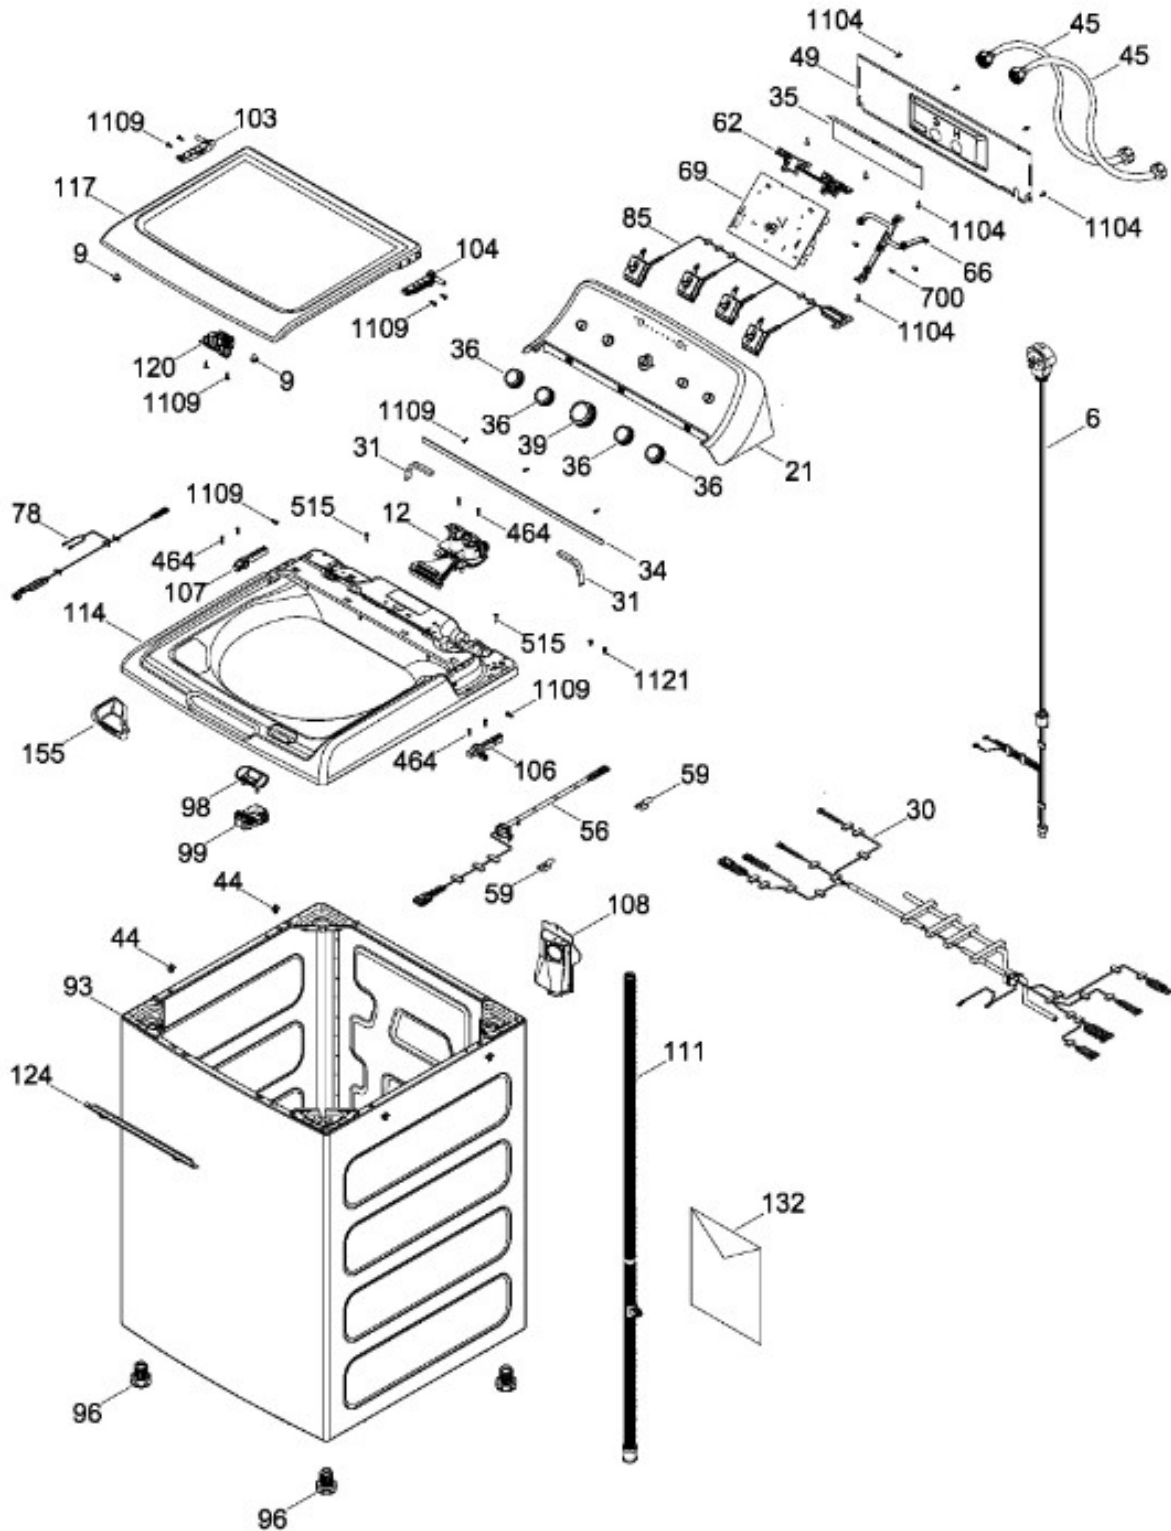

Distribuidor Autorizado

SurteRápido.com

Venta de Refacciones
Electrodomesticas

LAVADORA LMA79115CBDK03

COPETE / BACKSPLASH
GABINETE Y CUBIERTA / CABINET & COVER

LMA79115CBDK03