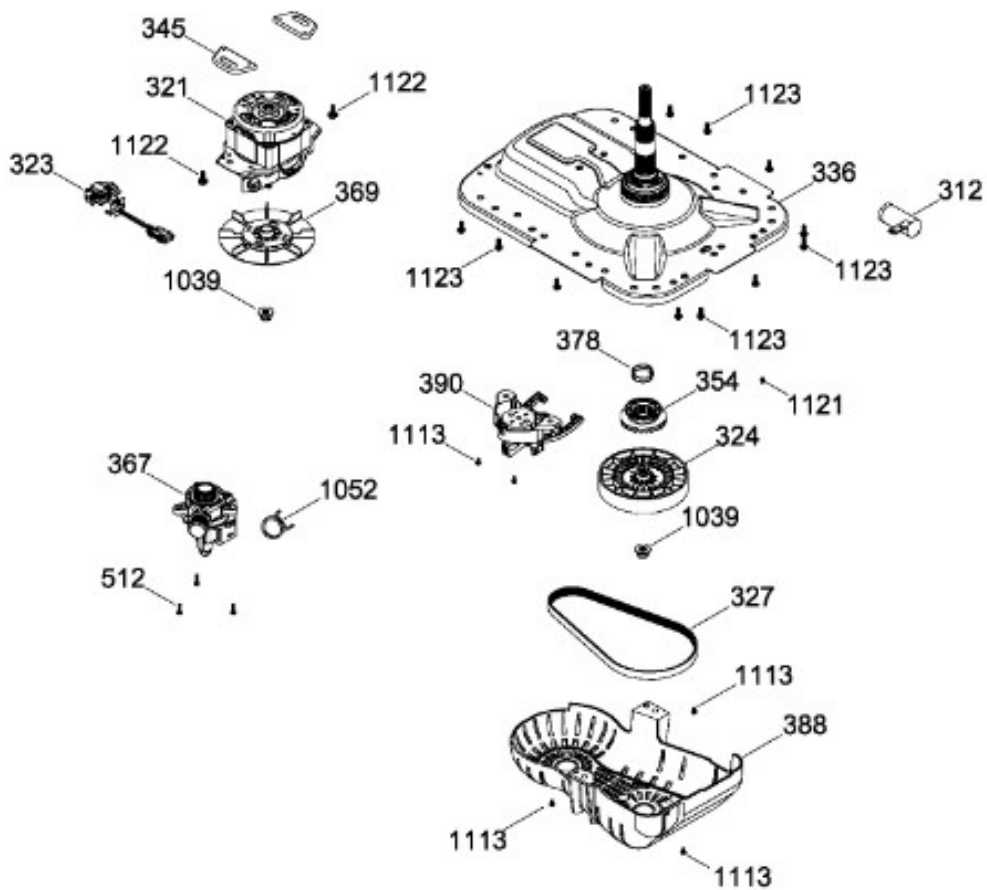

# LAVADORA LMA79115CBDK03

PARTES PARA TINA / TUB, BASKET & AGITATOR

LMA79115CBDK03

Distribuidor Autorizado

SurteRápido.com

Venta de Refacciones  
Electrodomesticas

# LAVADORA LMA79115CBDK03

SISTEMA MOTRIZ / PUMP & DRIVE COMPONENTS

LMA79115CBDK03

Distribuidor Autorizado

**SurteRápido.com**

Venta de Refacciones  
Electrodomesticas