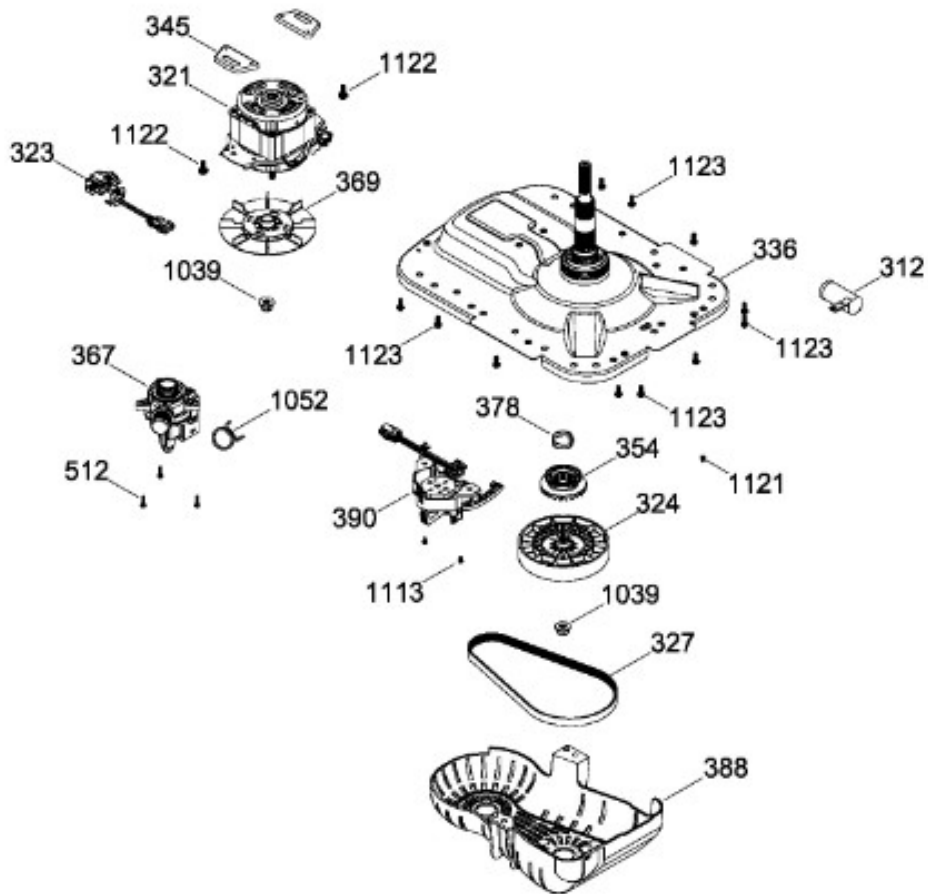

Distribuidor Autorizado

SurteRápido.com

Venta de Refacciones
Electrodomesticas

LAVADORA LMA79115CBDK10

SISTEMA MOTRIZ / PUMP & DRIVE COMPONENTS

LMA79115CBDK10

Distribuidor Autorizado

SurteRápido.com

Venta de Refacciones
Electrodomesticas

LAVADORA LMA79115CBDK10

Guía	Refacción	Descripción
6	WW01F01689	ENSAMBLE TOMACORRIENTE
9	WW01A00654	GOMA TAPA
12	WW01F01773	VALVULA AGUA DOBLE
12	WW01F01773	VALVULA AGUA DOBLE
21	WW01L01691	ETIQUETA Y COPETE ENS
30	WW01F01866	ARNES PRINCIPAL
30	WW01F02022	ARNES PRINCIPAL
30	WW01A00755	ARNES PRINCIPAL
31	WW01L01676	SELLADOR COPETE
34	WW01L01675	SELLADOR COPETE
35	WW01L01668	PAPEL TERMOVOLT
36	WW01L01634	PERILLA ROTATORIA
39	WW01L01637	PERILLA CONTROL
44	WW01A00641	PIN ALINEAMIENTO
45	WW01F00597	MANGUERA
45	WW01F01987	MANGUERA
49	WW01L01624	PANEL POSTERIOR COPETE
56	WW01F01679	ARNES SEGURO TAPA
59	WW01A00651	CLIP CABLE
62	WW01L01703	BOTON INICIO / PAUSA
66	WW02F00735	SOPORTE TARJETA CONTROL
69	WW01F01819	TARJETA Y SOFTWARE
78	WW01F01677	ARNES VALVULAS
85	WW01F01794	SELECTOR ENSAMBLE
93	WW01L01529	GABINETE ENSAMBLE
96	WW01L01746	PATA NIVELADORA
96	WW01L01746	PATA NIVELADORA
96	WW01L01746	PATA NIVELADORA
98	WW01F01763	BISEL BLOCAPUERTAS
98	WW01F01763	BISEL BLOCAPUERTAS
99	WW01L01660	SEGURO TAPA
103	WW01L01632	BISAGRA IZQUIERDA
104	WW01L01633	BISAGRA DERECHA
106	WW01L01630	BUJE
107	WW01L01631	BUJE