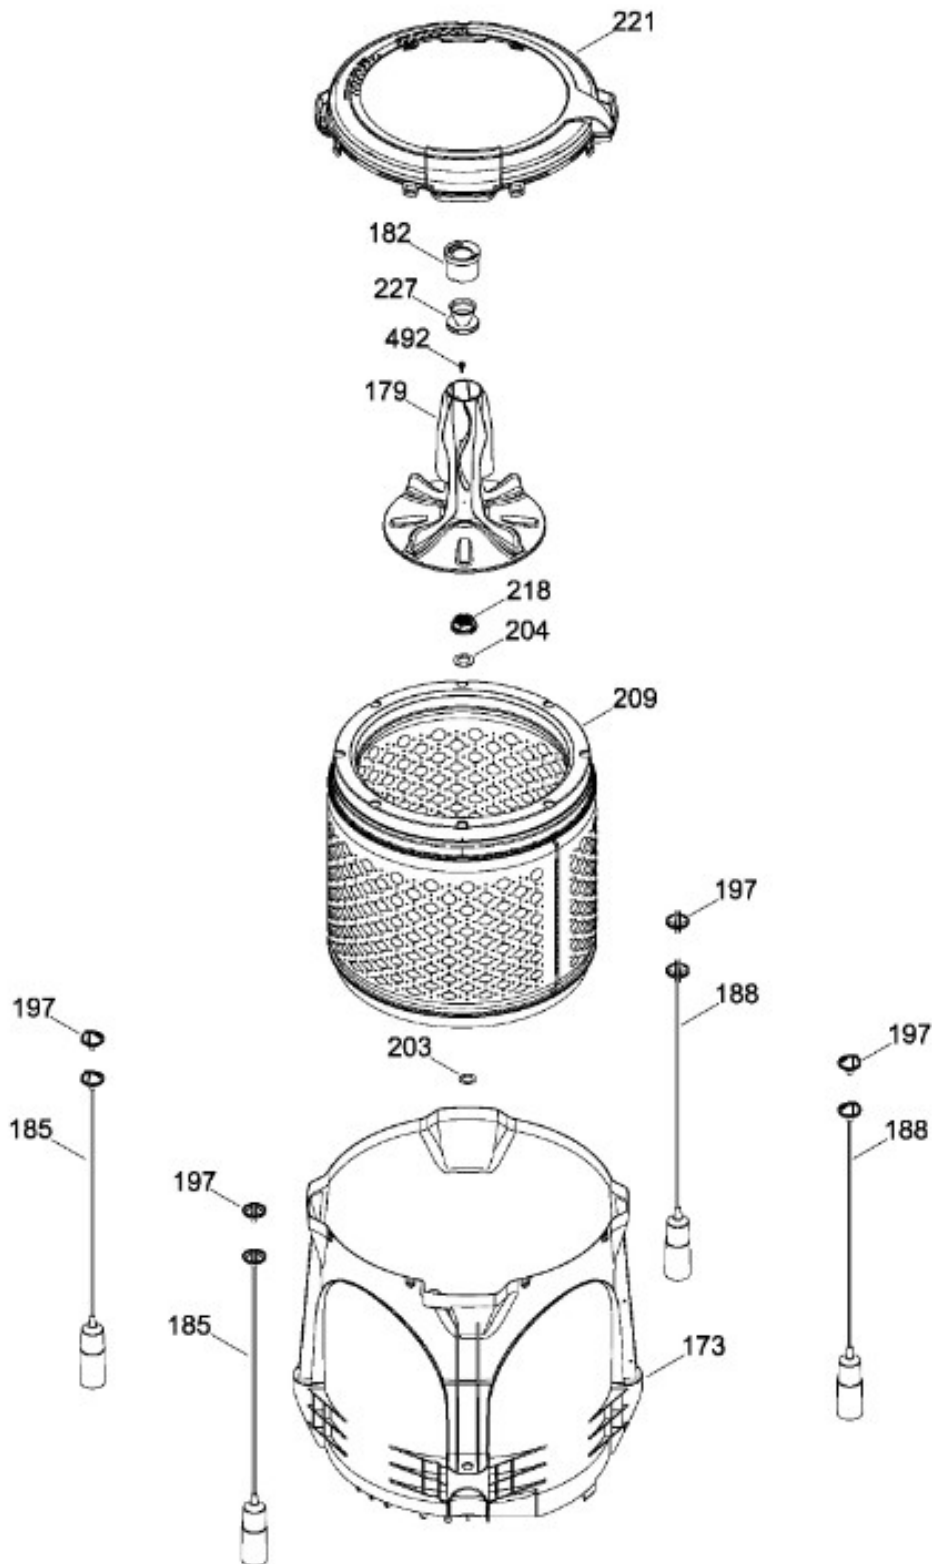

Distribuidor Autorizado

SurteRápido.com

Venta de Refacciones
Electrodomesticas

LAVADORA LMA79115CBDK10

PARTES PARA TINA / TUB, BASKET & AGITATOR

LMA79115CBDK10

Distribuidor Autorizado

SurteRápido.com

Guía	Refacción	Descripción
6	WW01F01689	ENSAMBLE TOMACORRIENTE
9	WW01A00654	GOMA TAPA
12	WW01F01773	VALVULA AGUA DOBLE
12	WW01F01773	VALVULA AGUA DOBLE
21	WW01L01691	ETIQUETA Y COPETE ENS
30	WW01F01866	ARNES PRINCIPAL
30	WW01F02022	ARNES PRINCIPAL
30	WW01A00755	ARNES PRINCIPAL
31	WW01L01676	SELLADOR COPETE
34	WW01L01675	SELLADOR COPETE
35	WW01L01668	PAPEL TERMOVOLT
36	WW01L01634	PERILLA ROTATORIA
39	WW01L01637	PERILLA CONTROL
44	WW01A00641	PIN ALINEAMIENTO
45	WW01F00597	MANGUERA
45	WW01F01987	MANGUERA
49	WW01L01624	PANEL POSTERIOR COPETE
56	WW01F01679	ARNES SEGURO TAPA
59	WW01A00651	CLIP CABLE
62	WW01L01703	BOTON INICIO / PAUSA
66	WW02F00735	SOPORTE TARJETA CONTROL
69	WW01F01819	TARJETA Y SOFTWARE
78	WW01F01677	ARNES VALVULAS
85	WW01F01794	SELECTOR ENSAMBLE
93	WW01L01529	GABINETE ENSAMBLE
96	WW01L01746	PATA NIVELADORA
96	WW01L01746	PATA NIVELADORA
96	WW01L01746	PATA NIVELADORA
98	WW01F01763	BISEL BLOCAPUERTAS
98	WW01F01763	BISEL BLOCAPUERTAS
99	WW01L01660	SEGURO TAPA
103	WW01L01632	BISAGRA IZQUIERDA
104	WW01L01633	BISAGRA DERECHA
106	WW01L01630	BUJE
107	WW01L01631	BUJE