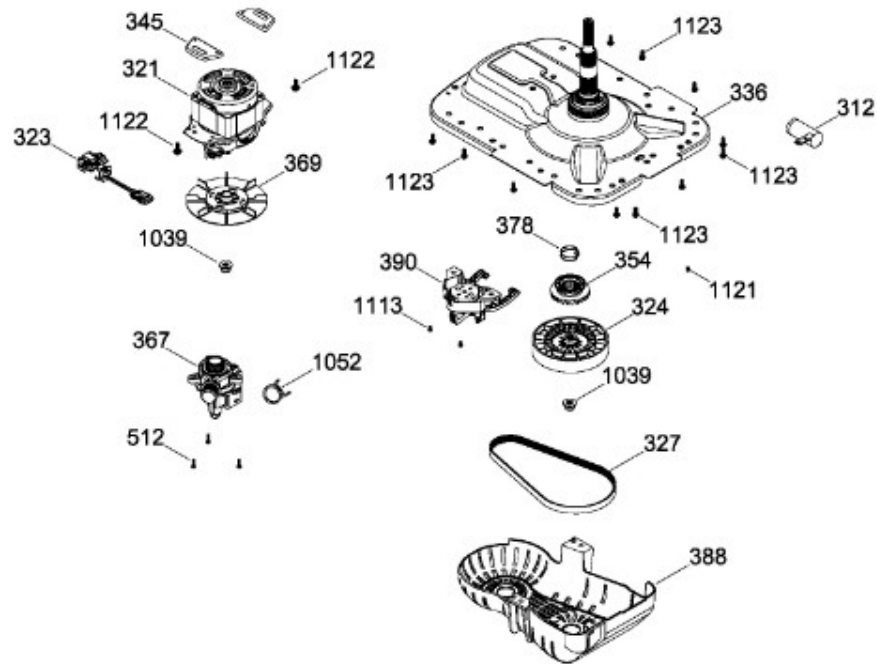

Venta de Refacciones
Electrodomesticas

LAVADORA LMA79115CBEK02

PARTES PARA TINA / TUB, BASKET & AGITATOR

LMA79115CBEK02

Distribuidor Autorizado

SurteRápido.com

Venta de Refacciones
Electrodomesticas

LAVADORA LMA79115CBEK02

SISTEMA MOTRIZ / PUMP & DRIVE COMPONENTS

LMA79115CBEK02

Distribuidor Autorizado

SurteRápido.com

Venta de Refacciones
Electrodomesticas

LAVADORA LMA79115CBEK02

Guía	Refacción	Descripción
6	WW01F01689	ENSAMBLE TOMACORRIENTE
9	WW01A00654	GOMA TAPA
12	WW01F01773	VALVULA AGUA DOBLE
12	WW01F01773	VALVULA AGUA DOBLE
21	WW01L01691	ETIQUETA Y COPETE ENS
30	WW01F01674	ARNES PRINCIPAL
31	WW01L01676	SELLADOR COPETE
34	WW01L01675	SELLADOR COPETE
36	WW01L01634	PERILLA ROTATORIA
39	WW01L01637	PERILLA CONTROL
44	WW01A00641	PIN ALINEAMIENTO
45	WW01F00597	MANGUERA
45	WW01F01987	MANGUERA
49	WW01L01624	PANEL POSTERIOR COPETE
56	WW01F01679	ARNES SEGURO TAPA
59	WW01A00651	CLIP CABLE
62	WW01L01703	BOTON INICIO / PAUSA
66	WW02F00735	SOPORTE TARJETA CONTROL
69	WW01F01818	TARJETA Y SOFTWARE
78	WW01F01677	ARNES VALVULAS
78	WW01F01677	ARNES VALVULAS
85	WW01F01794	SELECTOR ENSAMBLE
93	WW01L01529	GABINETE ENSAMBLE
96	WW01F01749	PATA NIVELADORA
96	WW01L01746	PATA NIVELADORA
96	WW01L01746	PATA NIVELADORA
96	WW01L01746	PATA NIVELADORA
98	WW01F01763	BISEL BLOCAPUERTAS
99	WW01L01660	SEGURO TAPA
103	WW01L01632	BISAGRA IZQUIERDA
104	WW01L01633	BISAGRA DERECHA
106	WW01L01630	BUJE
107	WW01L01631	BUJE
108	WW01L01506	CUBIERTA MANGUERA
108	WW01L01506	CUBIERTA MANGUERA