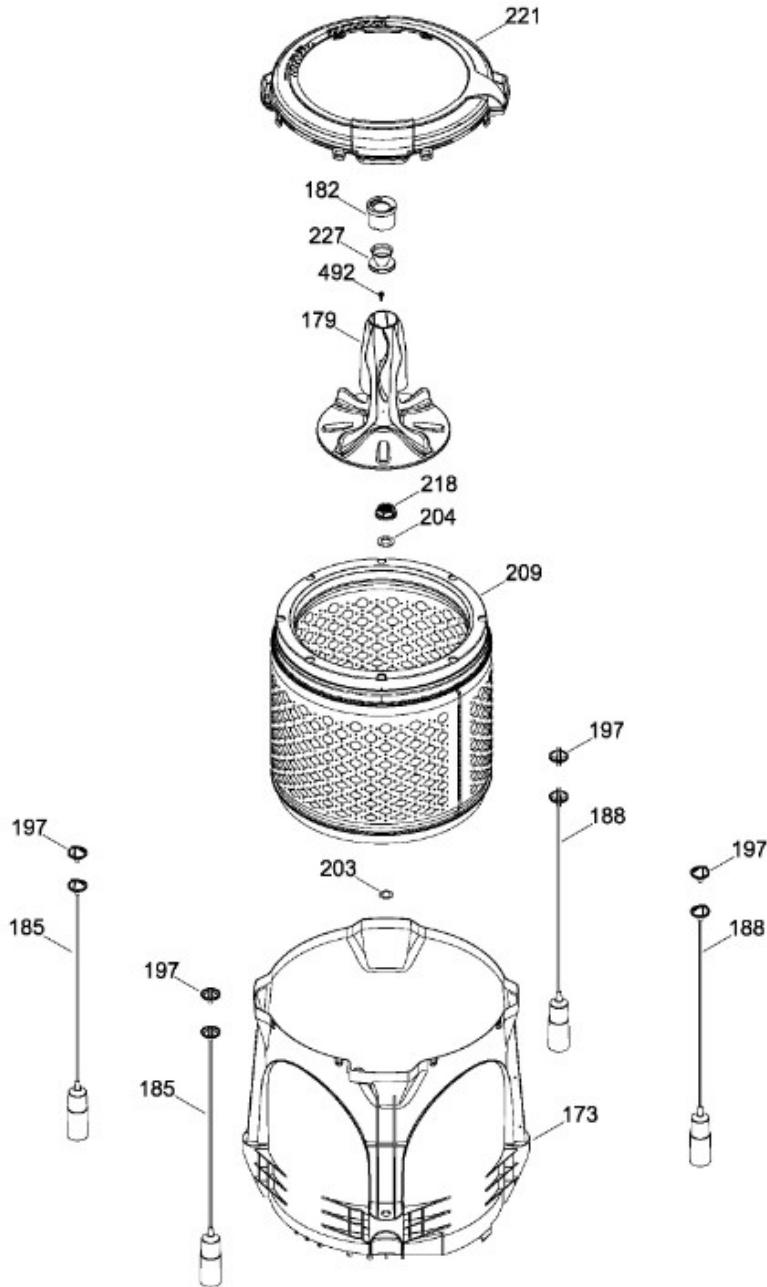

Distribuidor Autorizado

SurteRápido.com

Venta de Refacciones
Electrodomesticas

LAVADORA LMA79115CBEK02

COPETE / BACKSPLASH
GABINETE Y CUBIERTA / CABINET & COVER

LMA79115CBEK02

Distribuidor Autorizado

SurteRápido.com

Venta de Refacciones
Electrodomesticas

LAVADORA LMA79115CBEK02

PARTES PARA TINA / TUB, BASKET & AGITATOR

LMA79115CBEK02

Distribuidor Autorizado

SurteRápido.com

Venta de Refacciones
Electrodomesticas

LAVADORA LMA79115CBEK02

SISTEMA MOTRIZ / PUMP & DRIVE COMPONENTS

LMA79115CBEK02

Distribuidor Autorizado

SurteRápido.com

Venta de Refacciones
Electrodomesticas

LAVADORA LMA79115CBEK02

Guía	Refacción	Descripción
6	WW01F01689	ENSAMBLE TOMACORRIENTE
9	WW01A00654	GOMA TAPA
12	WW01F01773	VALVULA AGUA DOBLE
12	WW01F01773	VALVULA AGUA DOBLE
21	WW01L01691	ETIQUETA Y COPETE ENS
30	WW01F01674	ARNES PRINCIPAL
31	WW01L01676	SELLADOR COPETE
34	WW01L01675	SELLADOR COPETE
36	WW01L01634	PERILLA ROTATORIA
39	WW01L01637	PERILLA CONTROL
44	WW01A00641	PIN ALINEAMIENTO
45	WW01F00597	MANGUERA
45	WW01F01987	MANGUERA
49	WW01L01624	PANEL POSTERIOR COPETE
56	WW01F01679	ARNES SEGURO TAPA
59	WW01A00651	CLIP CABLE
62	WW01L01703	BOTON INICIO / PAUSA
66	WW02F00735	SOPORTE TARJETA CONTROL
69	WW01F01818	TARJETA Y SOFTWARE
78	WW01F01677	ARNES VALVULAS
78	WW01F01677	ARNES VALVULAS
85	WW01F01794	SELECTOR ENSAMBLE
93	WW01L01529	GABINETE ENSAMBLE
96	WW01F01749	PATA NIVELADORA
96	WW01L01746	PATA NIVELADORA
96	WW01L01746	PATA NIVELADORA
96	WW01L01746	PATA NIVELADORA
98	WW01F01763	BISEL BLOCAPUERTAS
99	WW01L01660	SEGURO TAPA
103	WW01L01632	BISAGRA IZQUIERDA
104	WW01L01633	BISAGRA DERECHA
106	WW01L01630	BUJE
107	WW01L01631	BUJE
108	WW01L01506	CUBIERTA MANGUERA
108	WW01L01506	CUBIERTA MANGUERA