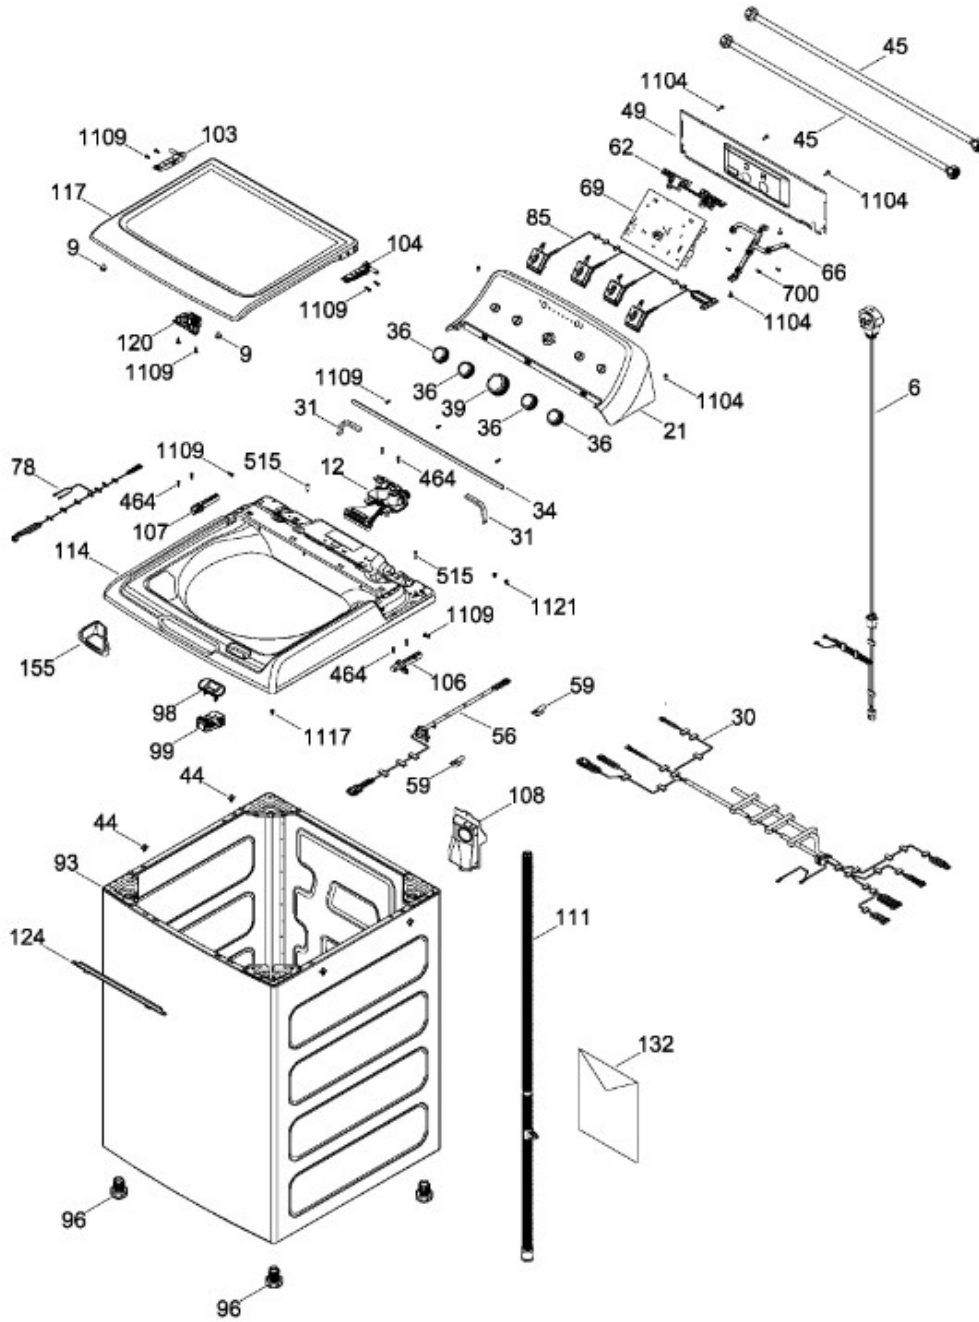

Distribuidor Autorizado

SurteRápido.com

Venta de Refacciones
Electrodomesticas

LAVADORA LMA79115CBEK02

COPETE / BACKSPLASH
GABINETE Y CUBIERTA / CABINET & COVER

LMA79115CBEK02