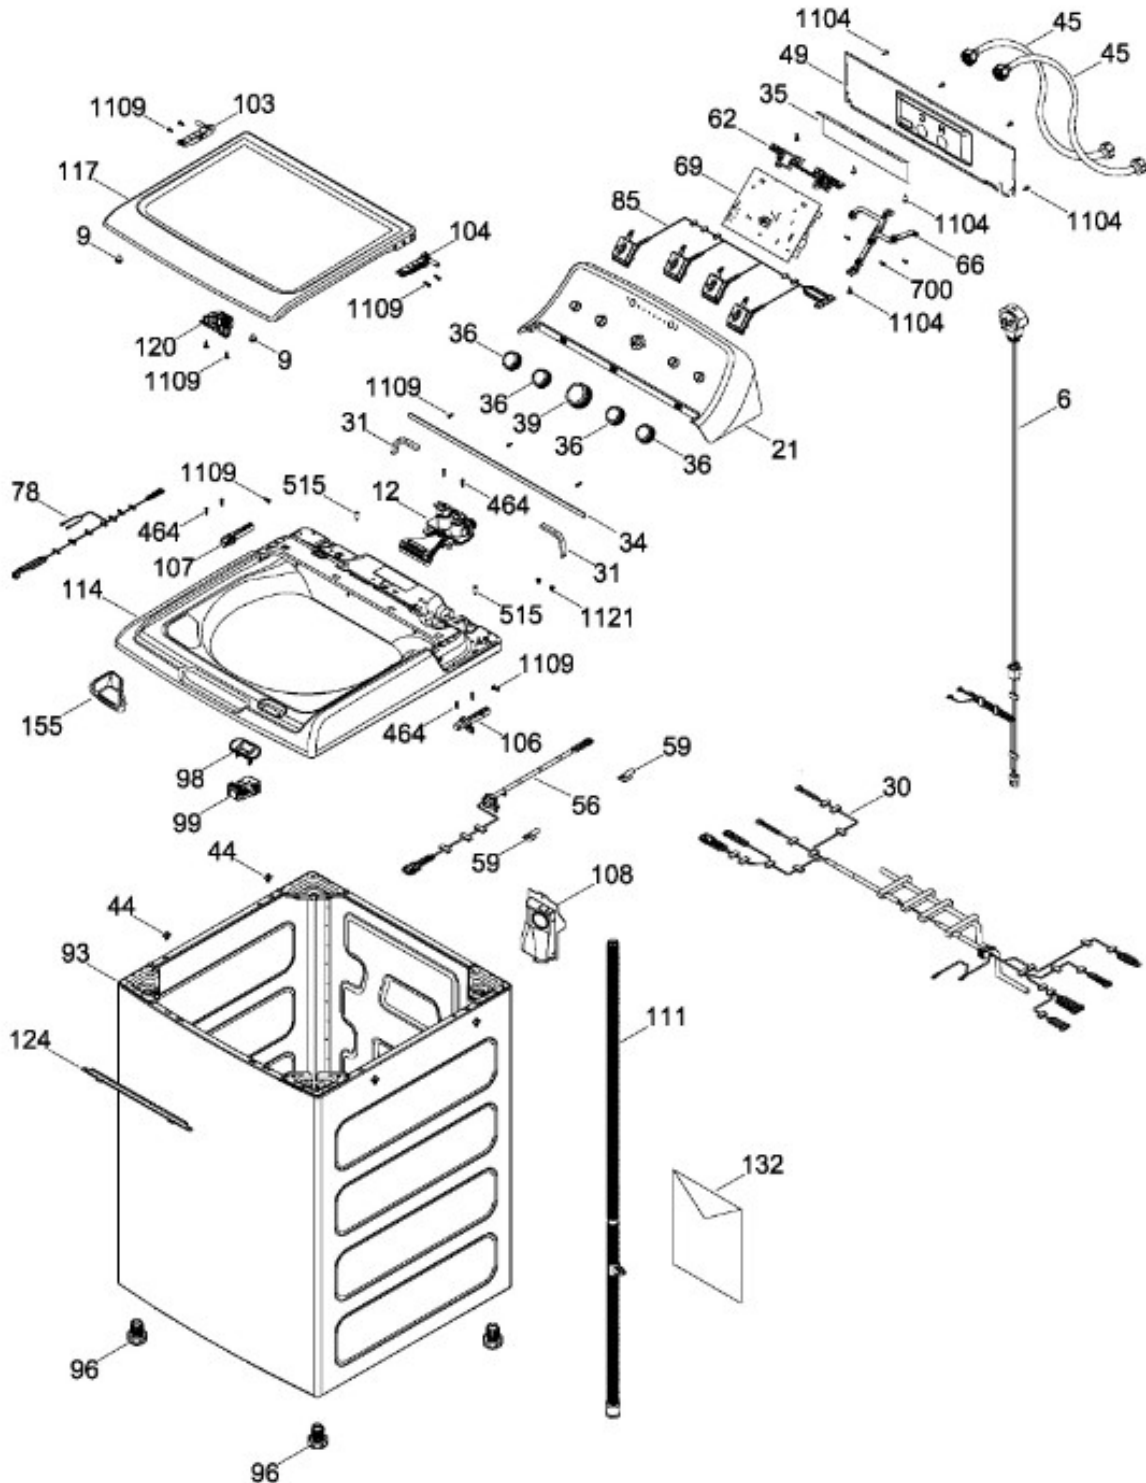

Distribuidor Autorizado

SurteRápido.com

Venta de Refacciones
Electrodomesticas

LAVADORA LMA79115CBEK03

COPETE / BACKSPLASH
GABINETE Y CUBIERTA / CABINET & COVER

LMA79115CBEK03