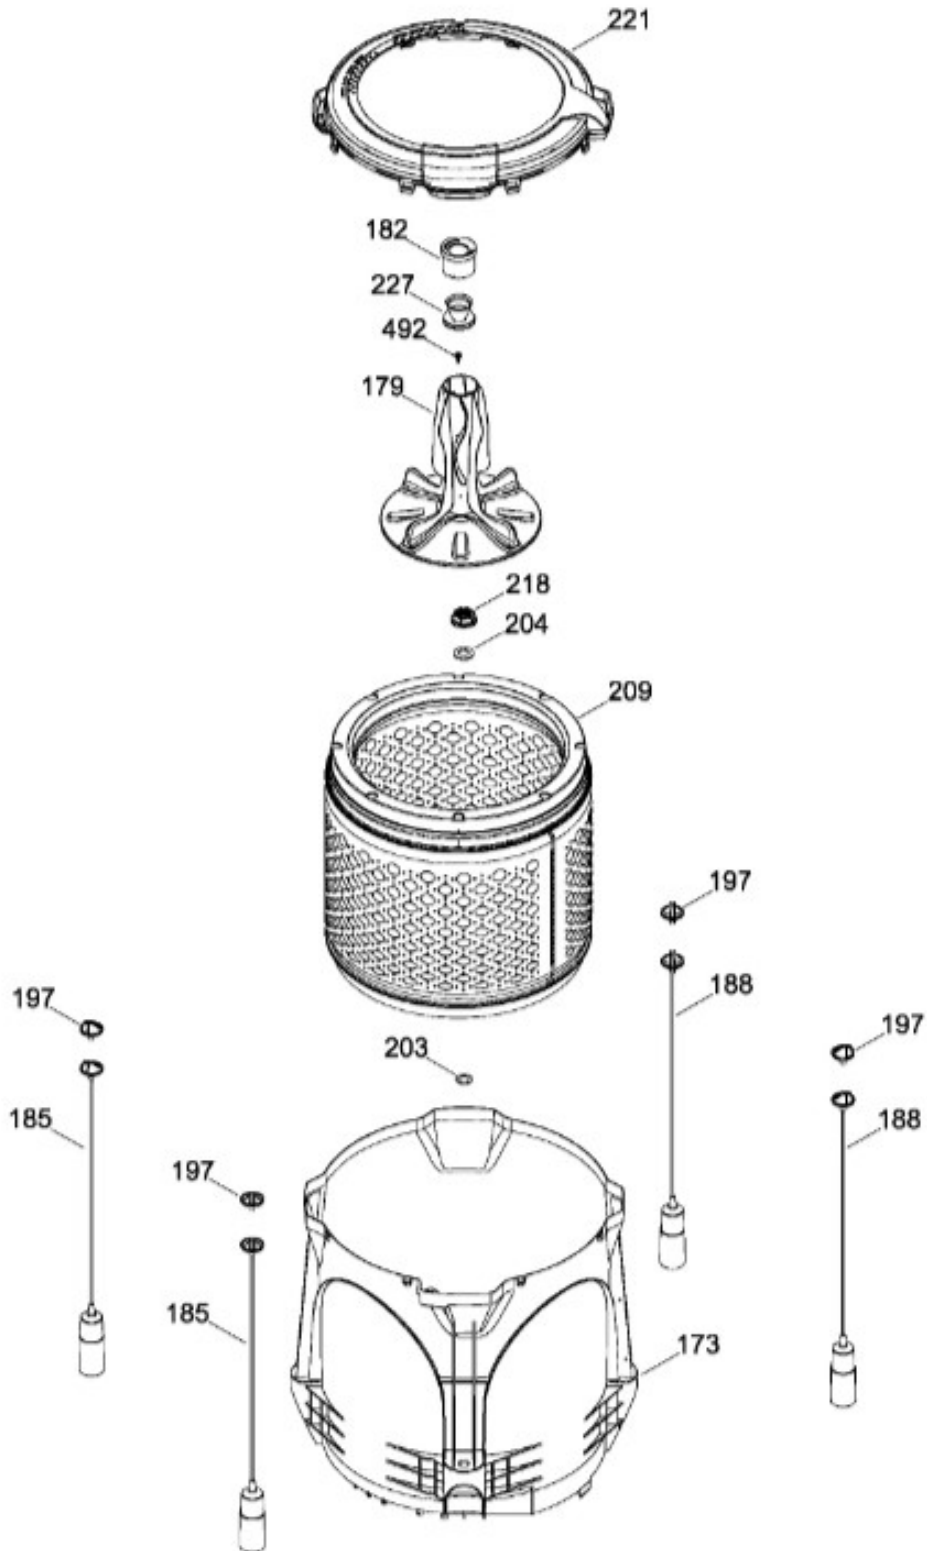

# LAVADORA LMA79115CBEK03

COPETE / BACKSPLASH  
GABINETE Y CUBIERTA / CABINET & COVER

LMA79115CBEK03

Distribuidor Autorizado

SurteRápido.com

Venta de Refacciones  
Electrodomesticas

# LAVADORA LMA79115CBEK03

PARTES PARA TINA / TUB, BASKET & AGITATOR

LMA79115CBEK03

Distribuidor Autorizado

SurteRápido.com

Venta de Refacciones  
Electrodomesticas

# LAVADORA LMA79115CBEK03

Guía	Refacción	Descripción
6	WW01F01689	ENSAMBLE TOMACORRIENTE
9	WW01A00654	GOMA TAPA
12	WW01F01773	VALVULA AGUA DOBLE
12	WW01F01773	VALVULA AGUA DOBLE
21	WW01L01691	ETIQUETA Y COPETE ENS
30	WW01F01866	ARNES PRINCIPAL
30	WW01F02022	ARNES PRINCIPAL
30	WW01A00755	ARNES PRINCIPAL
31	WW01L01676	SELLADOR COPETE
34	WW01L01675	SELLADOR COPETE
35	WW01L01668	PAPEL TERMOVOLT
36	WW01L01634	PERILLA ROTATORIA
39	WW01L01637	PERILLA CONTROL
44	WW01A00641	PIN ALINEAMIENTO
45	WW01F00597	MANGUERA
45	WW01F01987	MANGUERA
49	WW01L01624	PANEL POSTERIOR COPETE
56	WW01F01679	ARNES SEGURO TAPA
59	WW01A00651	CLIP CABLE
62	WW01L01703	BOTON INICIO / PAUSA
66	WW02F00735	SOPORTE TARJETA CONTROL
69	WW01F01818	TARJETA Y SOFTWARE
78	WW01F01677	ARNES VALVULAS
85	WW01F01794	SELECTOR ENSAMBLE
93	WW01L01529	GABINETE ENSAMBLE
96	WW01F01749	PATA NIVELADORA
96	WW01L01746	PATA NIVELADORA
96	WW01L01746	PATA NIVELADORA
96	WW01L01746	PATA NIVELADORA
98	WW01F01763	BISEL BLOCAPUERTAS
98	WW01F01763	BISEL BLOCAPUERTAS
99	WW01L01660	SEGURO TAPA
103	WW01L01632	BISAGRA IZQUIERDA
104	WW01L01633	BISAGRA DERECHA
106	WW01L01630	BUJE