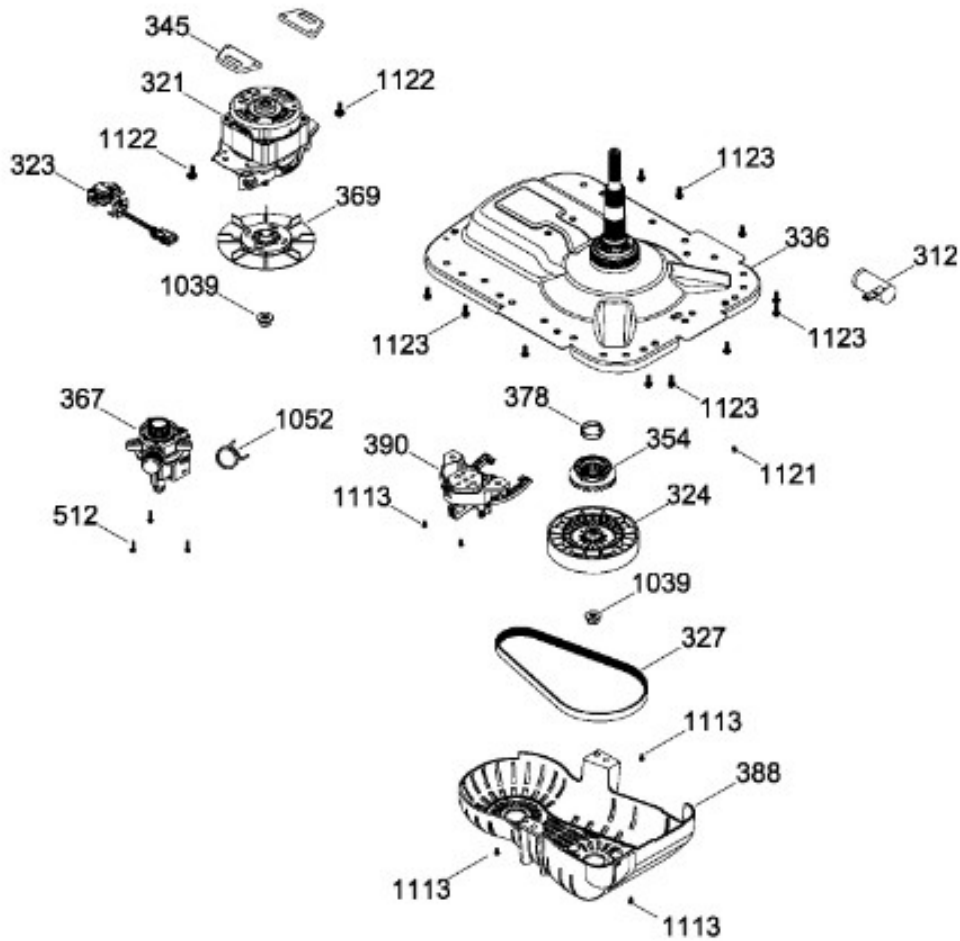

# LAVADORA LMA79115CBEK03

PARTES PARA TINA / TUB, BASKET & AGITATOR

LMA79115CBEK03

Distribuidor Autorizado

SurteRápido.com

Venta de Refacciones  
Electrodomesticas

# LAVADORA LMA79115CBEK03

SISTEMA MOTRIZ / PUMP & DRIVE COMPONENTS

LMA79115CBEK03

Distribuidor Autorizado

**SurteRápido.com**

Venta de Refacciones  
Electrodomesticas

# LAVADORA LMA79115CBEK03

Guía	Refacción	Descripción
6	WW01F01689	ENSAMBLE TOMACORRIENTE
9	WW01A00654	GOMA TAPA
12	WW01F01773	VALVULA AGUA DOBLE
12	WW01F01773	VALVULA AGUA DOBLE
21	WW01L01691	ETIQUETA Y COPETE ENS
30	WW01F01866	ARNES PRINCIPAL
30	WW01F02022	ARNES PRINCIPAL
30	WW01A00755	ARNES PRINCIPAL
31	WW01L01676	SELLADOR COPETE
34	WW01L01675	SELLADOR COPETE
35	WW01L01668	PAPEL TERMOVOLT
36	WW01L01634	PERILLA ROTATORIA
39	WW01L01637	PERILLA CONTROL
44	WW01A00641	PIN ALINEAMIENTO
45	WW01F00597	MANGUERA
45	WW01F01987	MANGUERA
49	WW01L01624	PANEL POSTERIOR COPETE
56	WW01F01679	ARNES SEGURO TAPA
59	WW01A00651	CLIP CABLE
62	WW01L01703	BOTON INICIO / PAUSA
66	WW02F00735	SOPORTE TARJETA CONTROL
69	WW01F01818	TARJETA Y SOFTWARE
78	WW01F01677	ARNES VALVULAS
85	WW01F01794	SELECTOR ENSAMBLE
93	WW01L01529	GABINETE ENSAMBLE
96	WW01F01749	PATA NIVELADORA
96	WW01L01746	PATA NIVELADORA
96	WW01L01746	PATA NIVELADORA
96	WW01L01746	PATA NIVELADORA
98	WW01F01763	BISEL BLOCAPUERTAS
98	WW01F01763	BISEL BLOCAPUERTAS
99	WW01L01660	SEGURO TAPA
103	WW01L01632	BISAGRA IZQUIERDA
104	WW01L01633	BISAGRA DERECHA
106	WW01L01630	BUJE