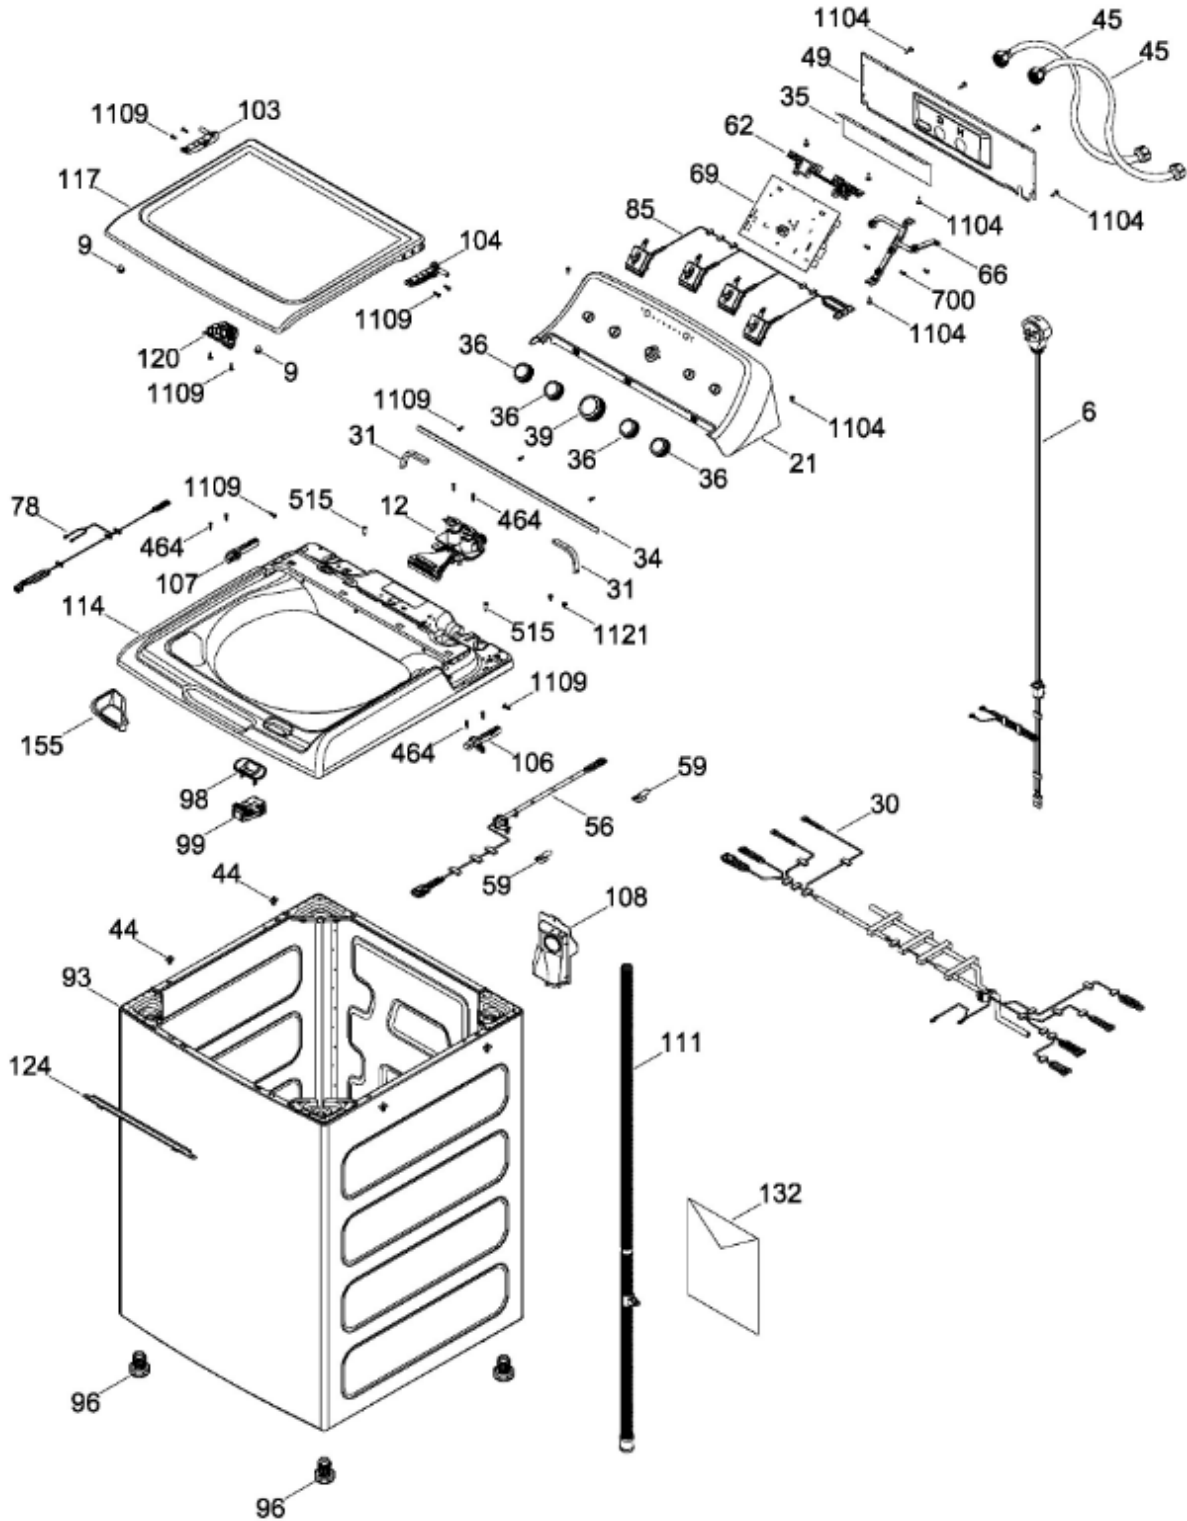

Distribuidor Autorizado

SurteRápido.com

Venta de Refacciones
Electrodomesticas

LAVADORA LMA79115CBEK10

COPETE / BACKSPLASH
GABINETE Y CUBIERTA / CABINET & COVER

LMA79115CBEK10