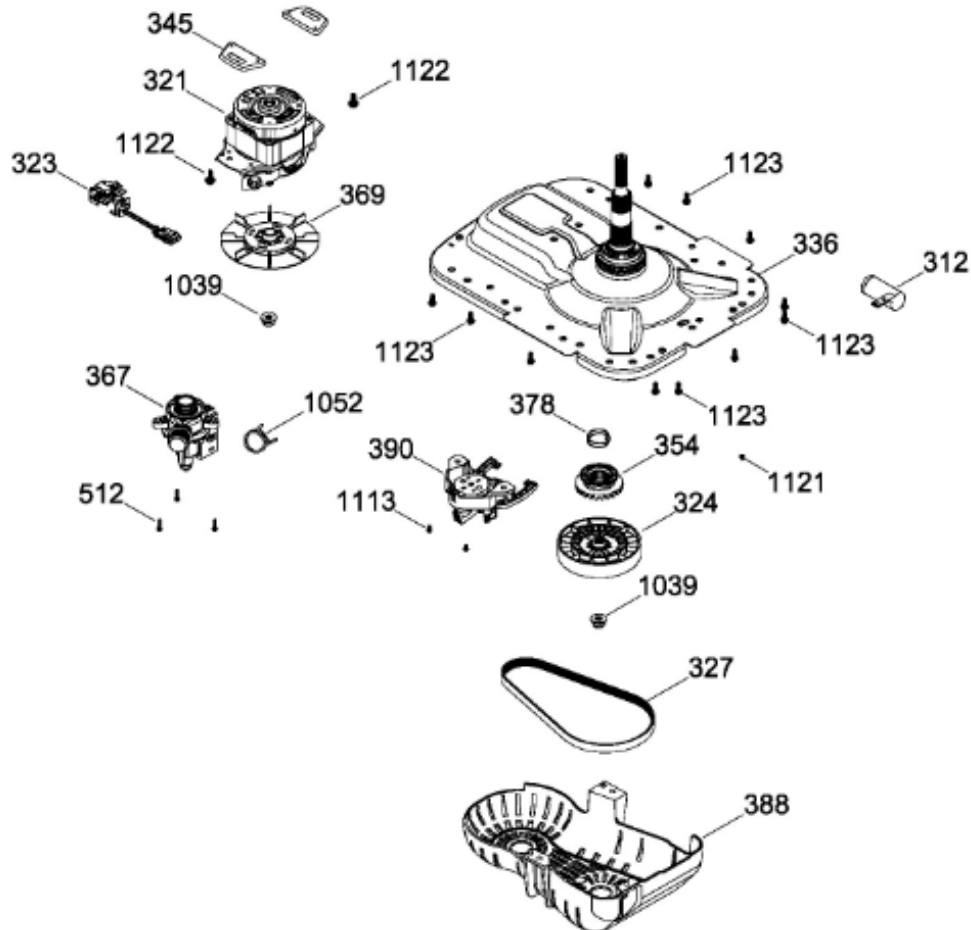

Venta de Refacciones
Electrodomesticas

LAVADORA LMA79115CBEK10

PARTES PARA TINA / TUB, BASKET & AGITATOR

LMA79115CBEK10

Distribuidor Autorizado

SurteRápido.com

Venta de Refacciones
Electrodomesticas

LAVADORA LMA79115CBEK10

SISTEMA MOTRIZ / PUMP & DRIVE COMPONENTS

LMA79115CBEK10

Distribuidor Autorizado

SurteRápido.com

Venta de Refacciones
Electrodomesticas

LAVADORA LMA79115CBEK10

Guía	Refacción	Descripción
6	WW01F01689	ENSAMBLE TOMACORRIENTE
9	WW01A00654	GOMA TAPA
12	WW01F01773	VALVULA AGUA DOBLE
12	WW01F01773	VALVULA AGUA DOBLE
21	WW01L01691	ETIQUETA Y COPETE ENS
30	WW01F01866	ARNES PRINCIPAL
30	WW01F02022	ARNES PRINCIPAL
30	WW01A00755	ARNES PRINCIPAL
31	WW01L01676	SELLADOR COPETE
34	WW01L01675	SELLADOR COPETE
35	WW01L01668	PAPEL TERMOVOLT
36	WW01L01634	PERILLA ROTATORIA
39	WW01L01637	PERILLA CONTROL
44	WW01A00641	PIN ALINEAMIENTO
45	WW01F00597	MANGUERA
45	WW01F01987	MANGUERA
49	WW01L01624	PANEL POSTERIOR COPETE
56	WW01F01679	ARNES SEGURO TAPA
59	WW01A00651	CLIP CABLE
62	WW01L01703	BOTON INICIO / PAUSA
66	WW02F00735	SOPORTE TARJETA CONTROL
69	WW01F01818	TARJETA Y SOFTWARE
78	WW01F01677	ARNES VALVULAS
85	WW01F01794	SELECTOR ENSAMBLE
93	WW01L01529	GABINETE ENSAMBLE
96	WW01L01746	PATA NIVELADORA
96	WW01L01746	PATA NIVELADORA
96	WW01L01746	PATA NIVELADORA
98	WW01F01763	BISEL BLOCAPUERTAS
99	WW01L01660	SEGURO TAPA
103	WW01L01632	BISAGRA IZQUIERDA
104	WW01L01633	BISAGRA DERECHA
106	WW01L01630	BUJE
107	WW01L01631	BUJE
108	WW01L01506	CUBIERTA MANGUERA