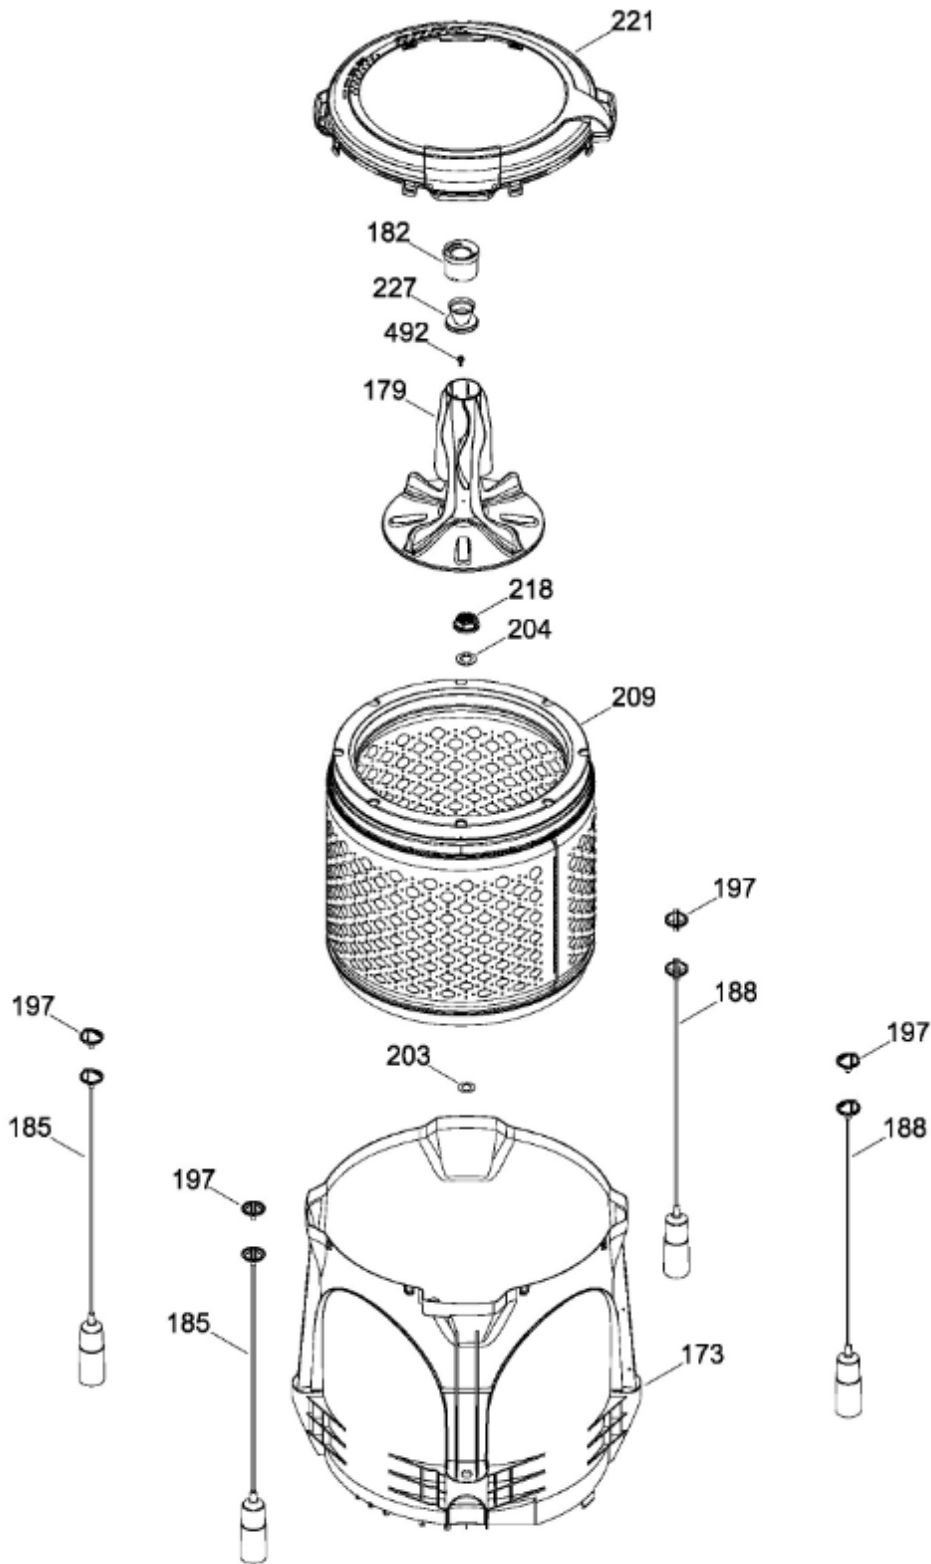

Venta de Refacciones
Electrodomesticas

LAVADORA LMA79115CBEK10

PARTES PARA TINA / TUB, BASKET & AGITATOR

LMA79115CBEK10

Distribuidor Autorizado

SurteRápido.com

Venta de Refacciones
Electrodomesticas

LAVADORA LMA79115CBEK10

SISTEMA MOTRIZ / PUMP & DRIVE COMPONENTS

LMA79115CBEK10

Distribuidor Autorizado

SurteRápido.com

Venta de Refacciones
Electrodomesticas

LAVADORA LMA79115CBEK10

Guía	Refacción	Descripción
6	WW01F01689	ENSAMBLE TOMACORRIENTE
9	WW01A00654	GOMA TAPA
12	WW01F01773	VALVULA AGUA DOBLE
12	WW01F01773	VALVULA AGUA DOBLE
21	WW01L01691	ETIQUETA Y COPETE ENS
30	WW01F01866	ARNES PRINCIPAL
30	WW01F02022	ARNES PRINCIPAL
30	WW01A00755	ARNES PRINCIPAL
31	WW01L01676	SELLADOR COPETE
34	WW01L01675	SELLADOR COPETE
35	WW01L01668	PAPEL TERMOVOLT
36	WW01L01634	PERILLA ROTATORIA
39	WW01L01637	PERILLA CONTROL
44	WW01A00641	PIN ALINEAMIENTO
45	WW01F00597	MANGUERA
45	WW01F01987	MANGUERA
49	WW01L01624	PANEL POSTERIOR COPETE
56	WW01F01679	ARNES SEGURO TAPA
59	WW01A00651	CLIP CABLE
62	WW01L01703	BOTON INICIO / PAUSA
66	WW02F00735	SOPORTE TARJETA CONTROL
69	WW01F01818	TARJETA Y SOFTWARE
78	WW01F01677	ARNES VALVULAS
85	WW01F01794	SELECTOR ENSAMBLE
93	WW01L01529	GABINETE ENSAMBLE
96	WW01L01746	PATA NIVELADORA
96	WW01L01746	PATA NIVELADORA
96	WW01L01746	PATA NIVELADORA
98	WW01F01763	BISEL BLOCAPUERTAS
99	WW01L01660	SEGURO TAPA
103	WW01L01632	BISAGRA IZQUIERDA
104	WW01L01633	BISAGRA DERECHA
106	WW01L01630	BUJE
107	WW01L01631	BUJE
108	WW01L01506	CUBIERTA MANGUERA