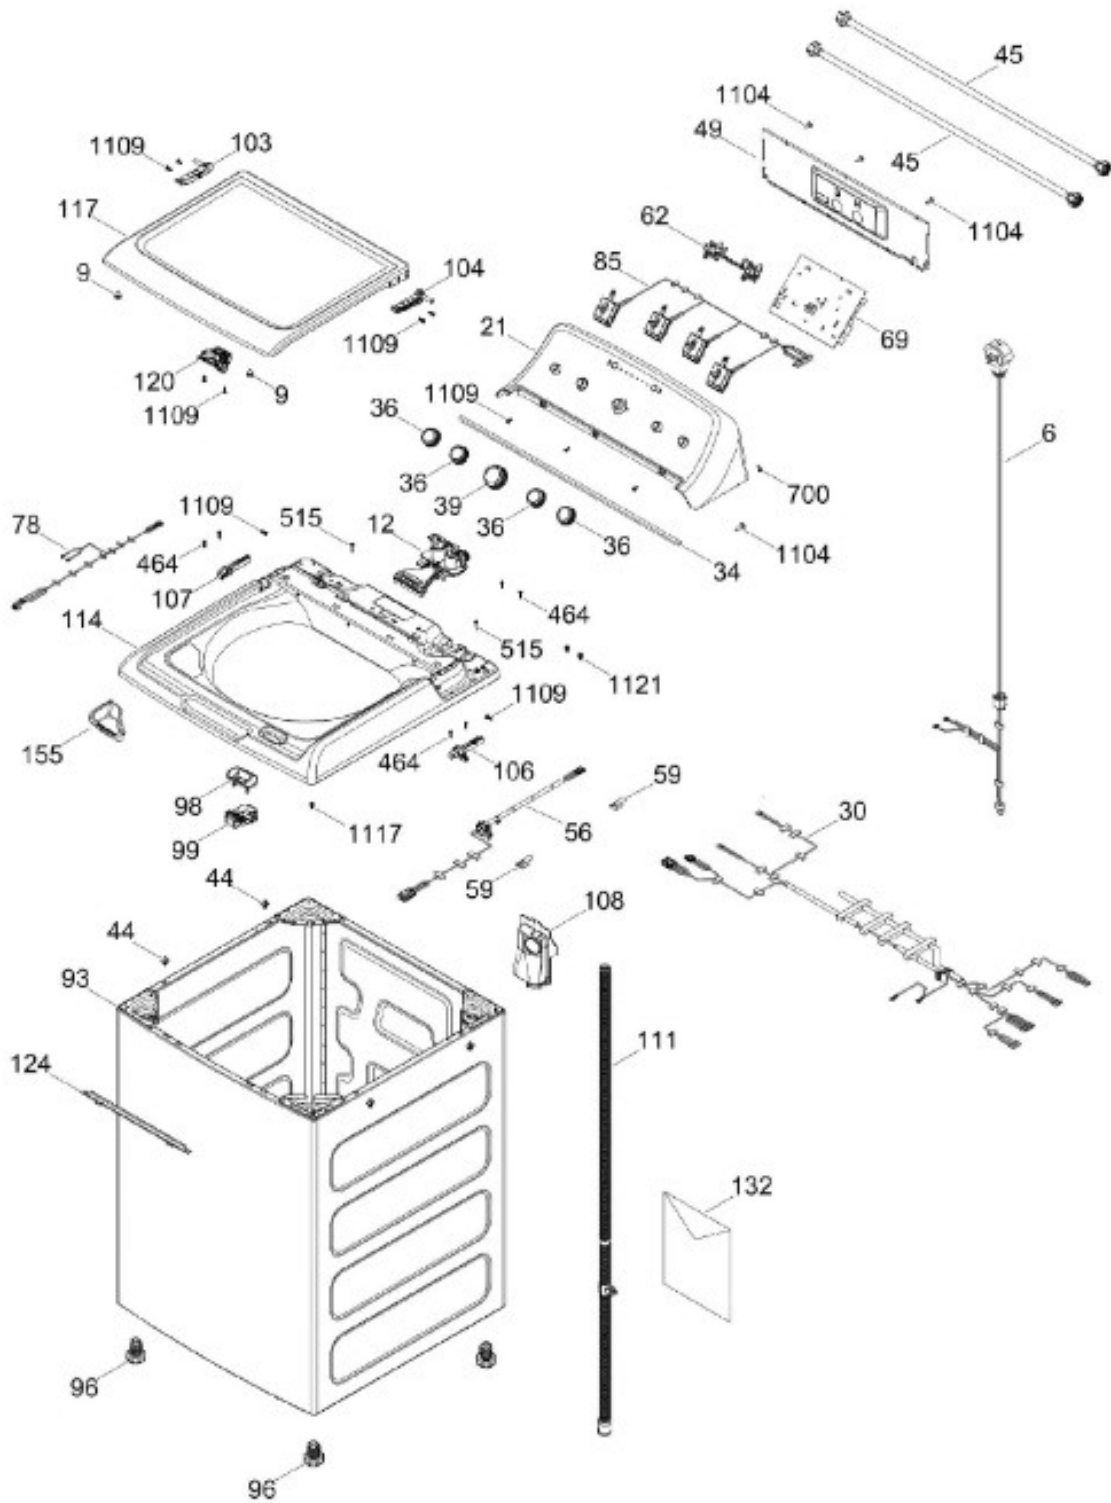

Distribuidor Autorizado

SurteRápido.com

Venta de Refacciones
Electrodomesticas

LAVADORA LMA79115CBEK11

COPETE / BACKSPLASH
GABINETE Y CUBIERTA / CABINET & COVER