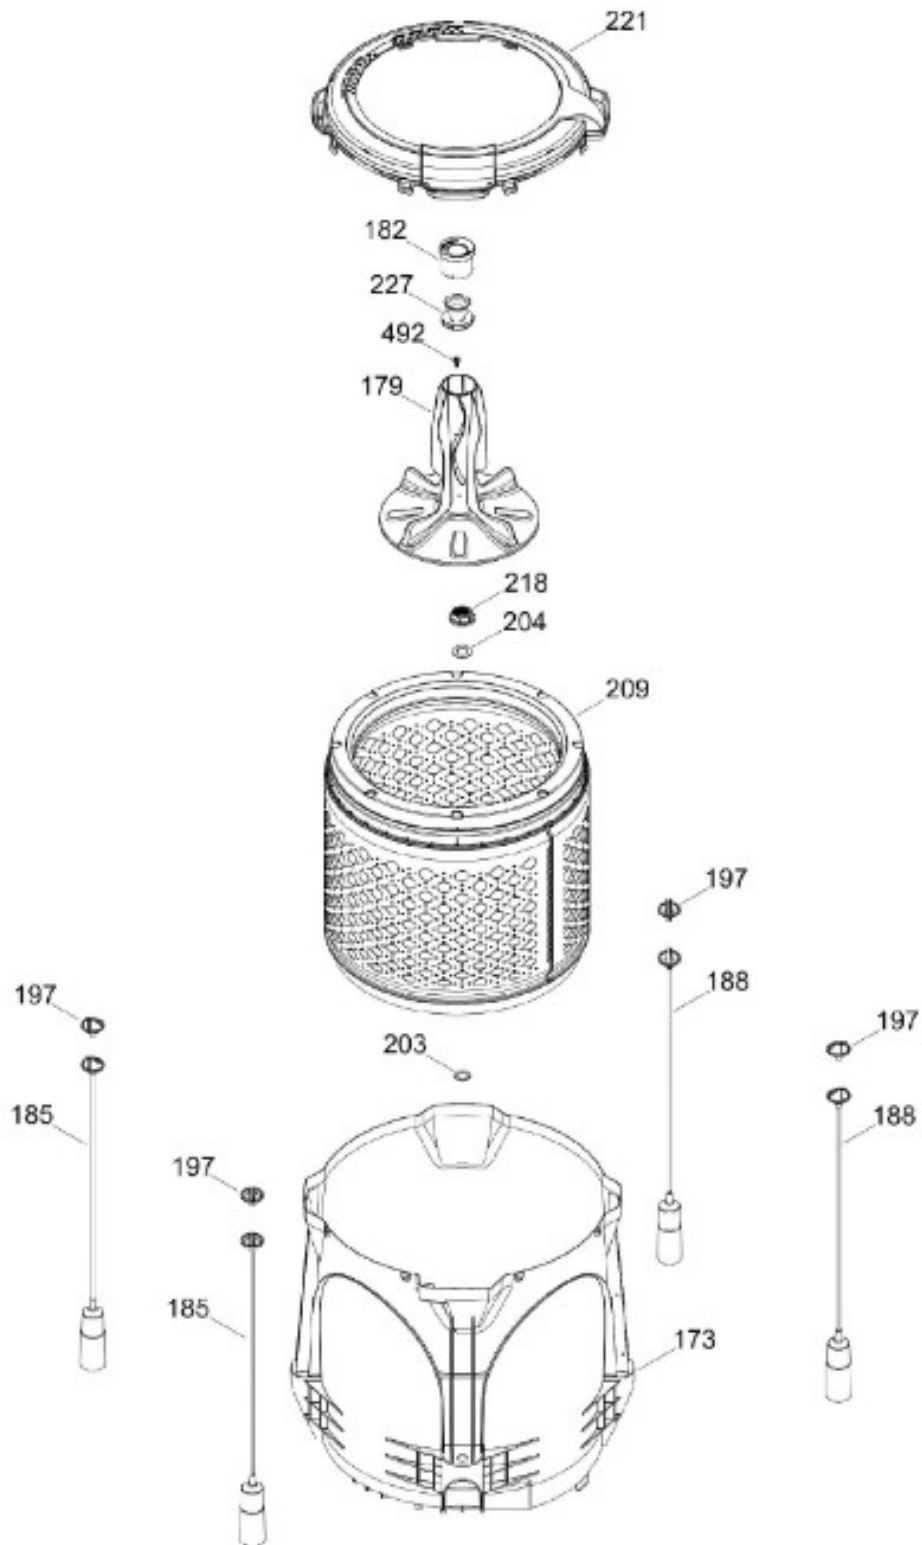

# LAVADORA LMA79115CBEK11

COPETE / BACKSPLASH  
GABINETE Y CUBIERTA / CABINET & COVER

Distribuidor Autorizado

SurteRápido.com

Venta de Refacciones  
Electrodomesticas

# LAVADORA LMA79115CBEK11

PARTES PARA TINA / TUB, BASKET & AGITATOR

Distribuidor Autorizado

SurteRápido.com

Venta de Refacciones  
Electrodomesticas

# LAVADORA LMA79115CBEK11