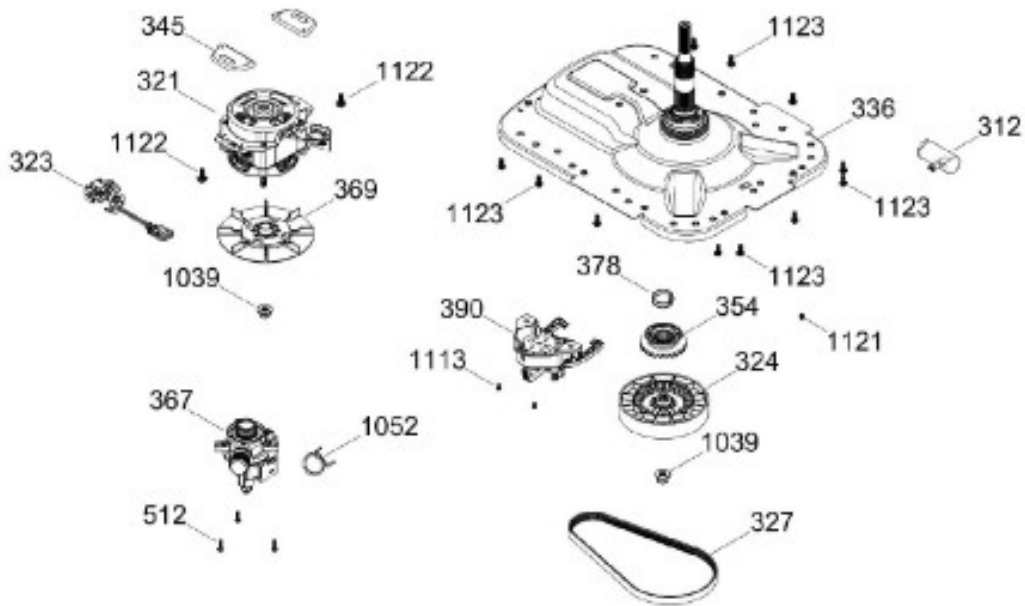

Distribuidor Autorizado

SurteRápido.com

Venta de Refacciones
Electrodomesticas

LAVADORA LMA79115CBEK11

SISTEMA MOTRIZ / PUMP & DRIVE COMPONENTS

Distribuidor Autorizado

SurteRápido.com

Venta de Refacciones
Electrodomesticas

LAVADORA LMA79115CBEK11

Guía	Refacción	Descripción
6	WW01F01689	ENSAMBLE TOMACORRIENTE
9	WW01A00654	GOMA TAPA
12	WW01F01773	VALVULA DE AGUA
21	WW01L01691	ETIQUETA Y COPETE ENS
25	WW01A00068	ABRAZADERA MANGUERA
30	WW01F02038	ARNES PRINCIPAL MEX
31	WW01L01676	SELLADOR COPETE
34	WW01L01675	SELLADOR COPETE
35	WW01L01668	PAPEL TERMOVOLT
36	WW01L01634	PERILLA ROTATORIA
39	WW01L01637	PERILLA CONTROL
44	WW01A00641	PIN ALINEAMIENTO
45	WW01F01987	MANGUERA LLENADO PARA GUA FRÍA ENSAMBLE
49	WW01L01624	PANEL POSTERIOR COPETE
56	WW01F01679	ARNES SEGURO TAPA
59	WW01A00651	CLIP CABLE
62	WW01L01703	BOTON INICIO / PAUSA
66	WW02F00735	SOPORTE TARJETA CONTROL
69	WW01F01818	TARJETA Y SOFTWARE
78	WW01F01677	ARNES VALVULAS
85	WW01F01794	SELECTOR ENSAMBLE
93	WW01L01529	GABINETE ENSAMBLE
96	WW01L01746	PATA NIVELADORA
96	WW01L01746	PATA NIVELADORA
98	WW01F01763	BISEL BLOCAPUERTAS
98	WW01F01763	BISEL BLOCAPUERTAS
99	WW01L01660	SEGURO TAPA
103	WW01L01632	BISAGRA IZQUIERDA
104	WW01L01633	BISAGRA DERECHA
106	WW01L01630	BUJE
107	WW01L01631	BUJE
108	WW01L01845	CUBRE MANGUERA
111	WW01F02057	ENS MANGUERA DRENADO
114	WW01L01508	CUBIERTA SUPERIOR
117	WW01L01525	TAPA METALICA