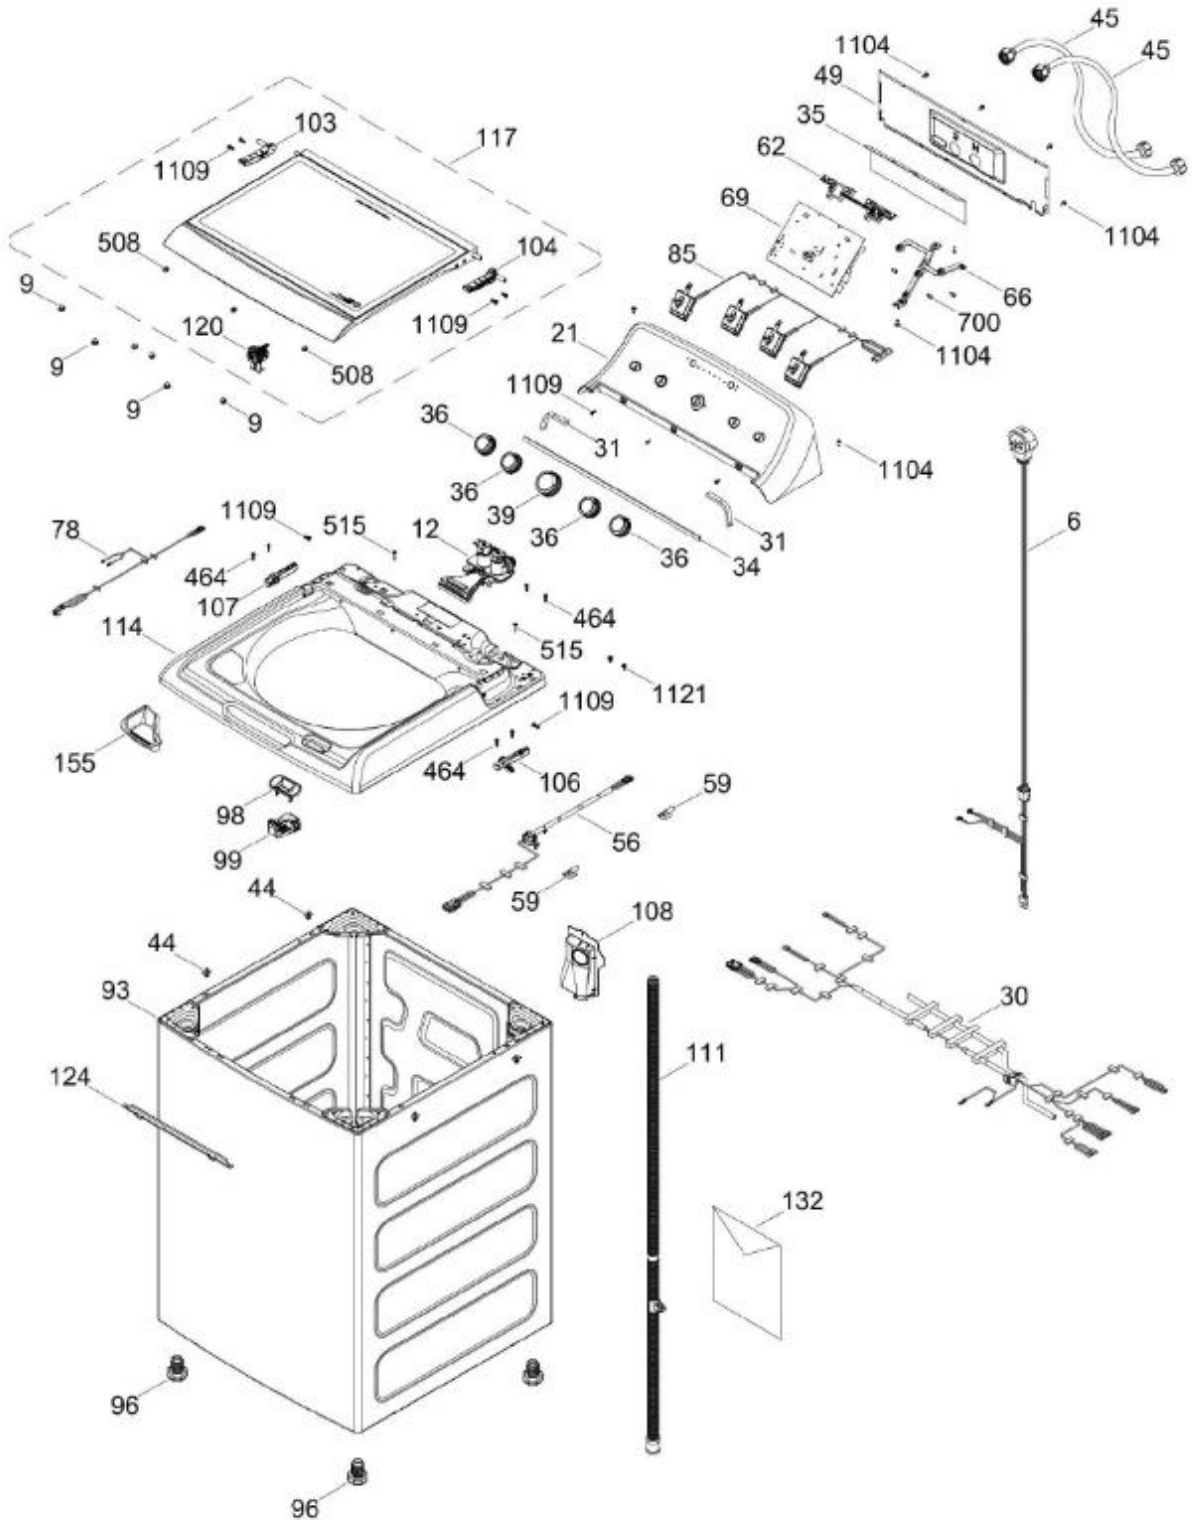

Distribuidor Autorizado

SurteRápido.com

Venta de Refacciones
Electrodomesticas

LAVADORA LMA79115VBAB00

COPETE / BACKSPLASH
GABINETE Y CUBIERTA / CABINET & COVER

LMA79115VBAB00