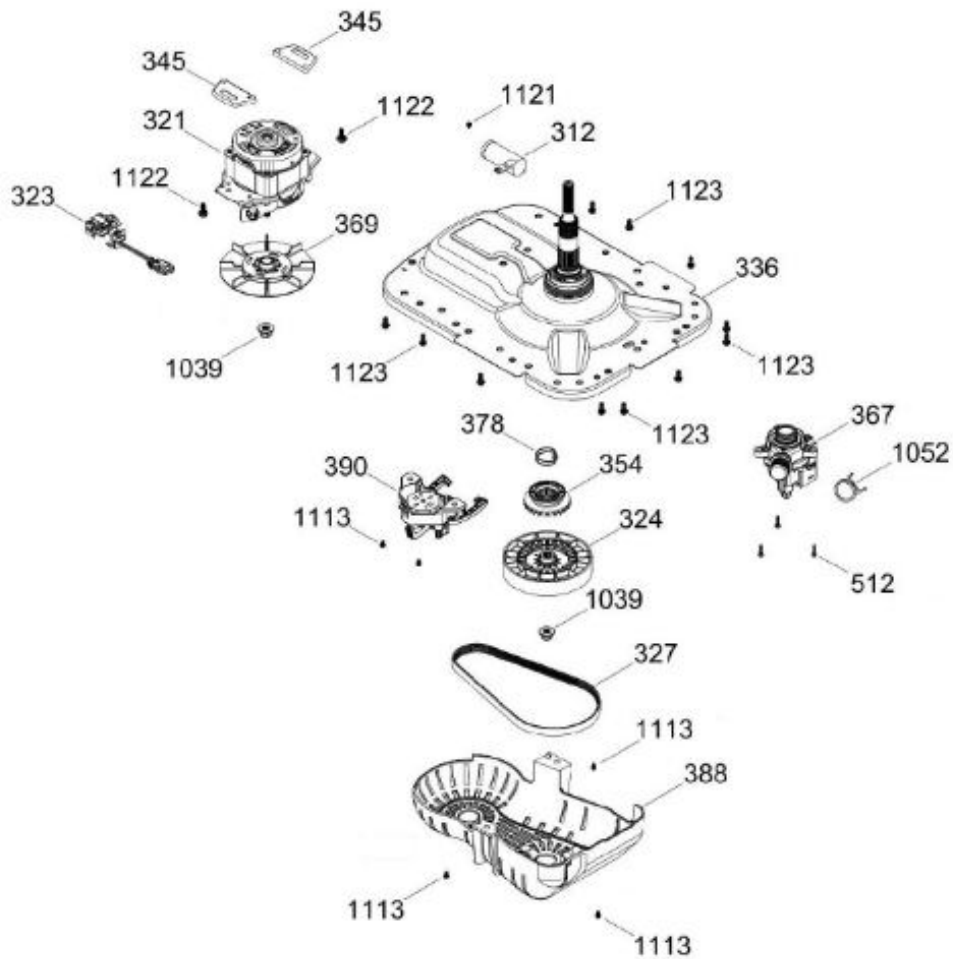

SISTEMA MOTRIZ / PUMP & DRIVE COMPONENTS

LMA79115VBAB00

Distribuidor Autorizado

SurteRápido.com

Venta de Refacciones
Electrodomesticas

LAVADORA LMA79115VBAB00

Guía	Refacción	Descripción
6	WW01F01689	ENSAMBLE TOMACORRIENTE
9	WW01A00654	GOMA TAPA
12	WW01F01773	VALVULA AGUA DOBLE
12	WW01F01773	VALVULA AGUA DOBLE
21	WW01L01817	ENSAMBLE IML Y COPETE
25	WW01A00068	ABRAZADERA MANGUERA
30	WW01F01866	ARNES PRINCIPAL
30	WW01F02022	ARNES PRINCIPAL
30	WW01A00755	ARNES PRINCIPAL
31	WW01L01676	SELLADOR COPETE
34	WW01L01675	SELLADOR COPETE
35	WW01L01668	PAPEL TERMOVOLT
36	WW01L01636	PERILLA ROTATORIA
39	WW01L01639	PERILLA CONTROL
44	WW01A00641	PIN ALINEAMIENTO
45	WW01F00597	MANGUERA
45	WW01F01987	MANGUERA
49	WW01L01624	PANEL POSTERIOR COPETE
56	WW01F01679	ARNES SEGURO TAPA
59	WW01A00651	CLIP CABLE
62	WW01L01703	BOTON INICIO / PAUSA
66	WW02F00735	SOPORTE TARJETA CONTROL
69	WW01F01817	TARJETA CONTROL
78	WW01F01677	ARNES VALVULAS
85	WW01F01794	SELECTOR ENSAMBLE
93	WW01L01529	GABINETE ENSAMBLE
96	WW01L01746	PATA NIVELADORA
96	WW01L01746	PATA NIVELADORA
96	WW01L01746	PATA NIVELADORA
98	WW01F01763	BISEL BLOCAPUERTAS
99	WW01L01660	SEGURO TAPA
103	WW01L01632	BISAGRA IZQUIERDA
104	WW01L01633	BISAGRA DERECHA
106	WW01L01630	BUJE
107	WW01L01631	BUJE