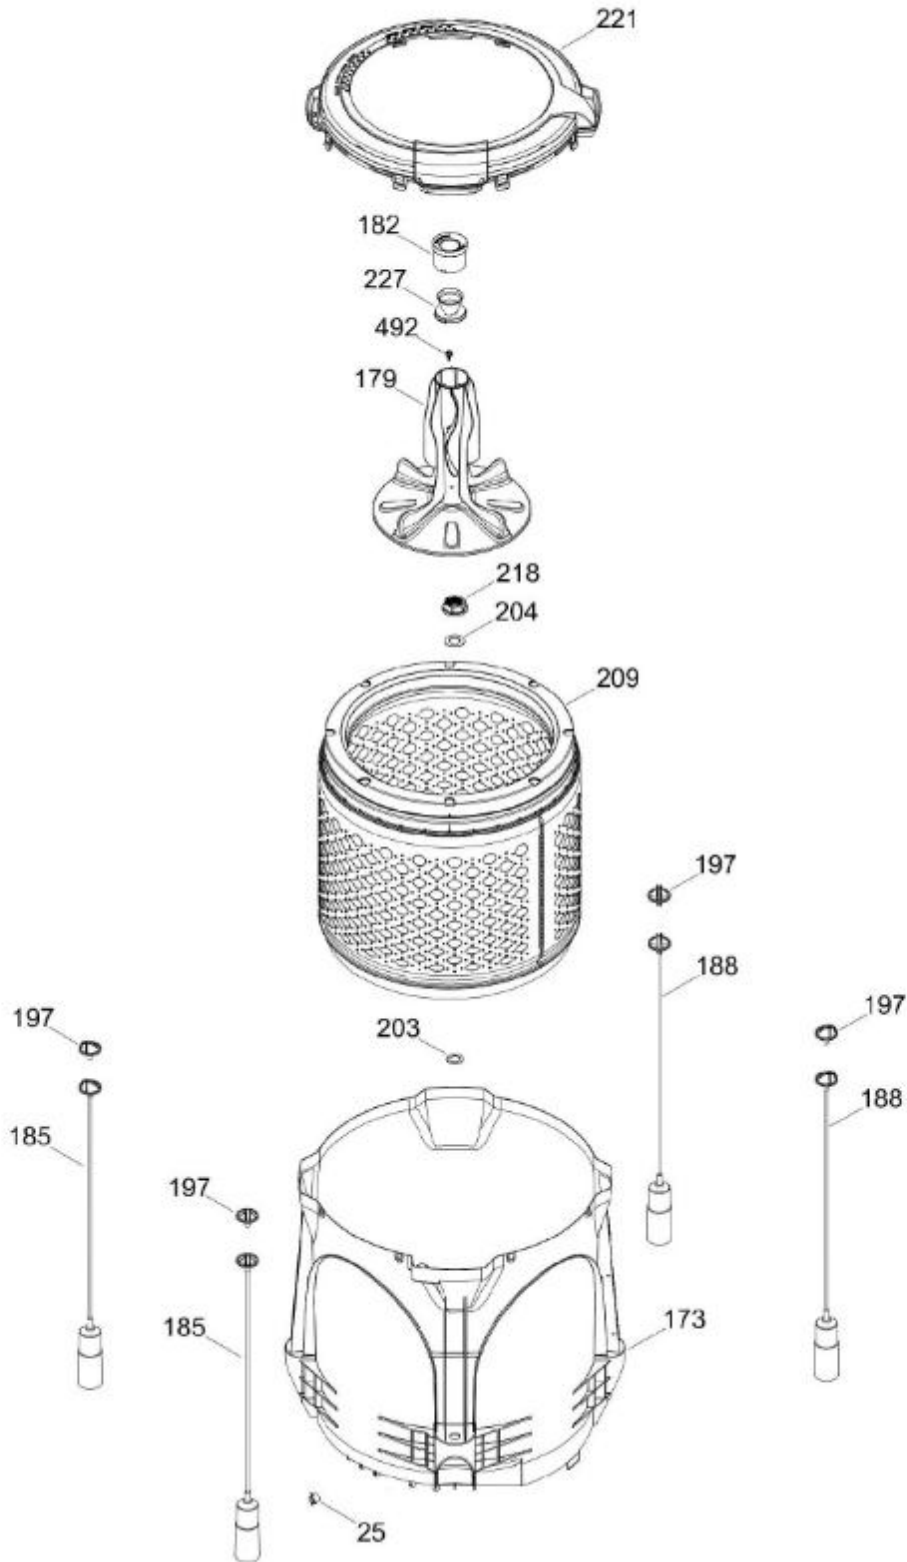

Venta de Refacciones
Electrodomesticas

LAVADORA LMA79115VBAB00

PARTES PARA TINA / TUB, BASKET & AGITATOR

LMA79115VBAB00

Distribuidor Autorizado

SurteRápido.com

Venta de Refacciones
Electrodomesticas

LAVADORA LMA79115VBAB00

SISTEMA MOTRIZ / PUMP & DRIVE COMPONENTS

LMA79115VBAB00

Distribuidor Autorizado

SurteRápido.com

Venta de Refacciones
Electrodomesticas

LAVADORA LMA79115VBAB00

Guía	Refacción	Descripción
6	WW01F01689	ENSAMBLE TOMACORRIENTE
9	WW01A00654	GOMA TAPA
12	WW01F01773	VALVULA AGUA DOBLE
12	WW01F01773	VALVULA AGUA DOBLE
21	WW01L01817	ENSAMBLE IML Y COPETE
25	WW01A00068	ABRAZADERA MANGUERA
30	WW01F01866	ARNES PRINCIPAL
30	WW01F02022	ARNES PRINCIPAL
30	WW01A00755	ARNES PRINCIPAL
31	WW01L01676	SELLADOR COPETE
34	WW01L01675	SELLADOR COPETE
35	WW01L01668	PAPEL TERMOVOLT
36	WW01L01636	PERILLA ROTATORIA
39	WW01L01639	PERILLA CONTROL
44	WW01A00641	PIN ALINEAMIENTO
45	WW01F00597	MANGUERA
45	WW01F01987	MANGUERA
49	WW01L01624	PANEL POSTERIOR COPETE
56	WW01F01679	ARNES SEGURO TAPA
59	WW01A00651	CLIP CABLE
62	WW01L01703	BOTON INICIO / PAUSA
66	WW02F00735	SOPORTE TARJETA CONTROL
69	WW01F01817	TARJETA CONTROL
78	WW01F01677	ARNES VALVULAS
85	WW01F01794	SELECTOR ENSAMBLE
93	WW01L01529	GABINETE ENSAMBLE
96	WW01L01746	PATA NIVELADORA
96	WW01L01746	PATA NIVELADORA
96	WW01L01746	PATA NIVELADORA
98	WW01F01763	BISEL BLOCAPUERTAS
99	WW01L01660	SEGURO TAPA
103	WW01L01632	BISAGRA IZQUIERDA
104	WW01L01633	BISAGRA DERECHA
106	WW01L01630	BUJE
107	WW01L01631	BUJE