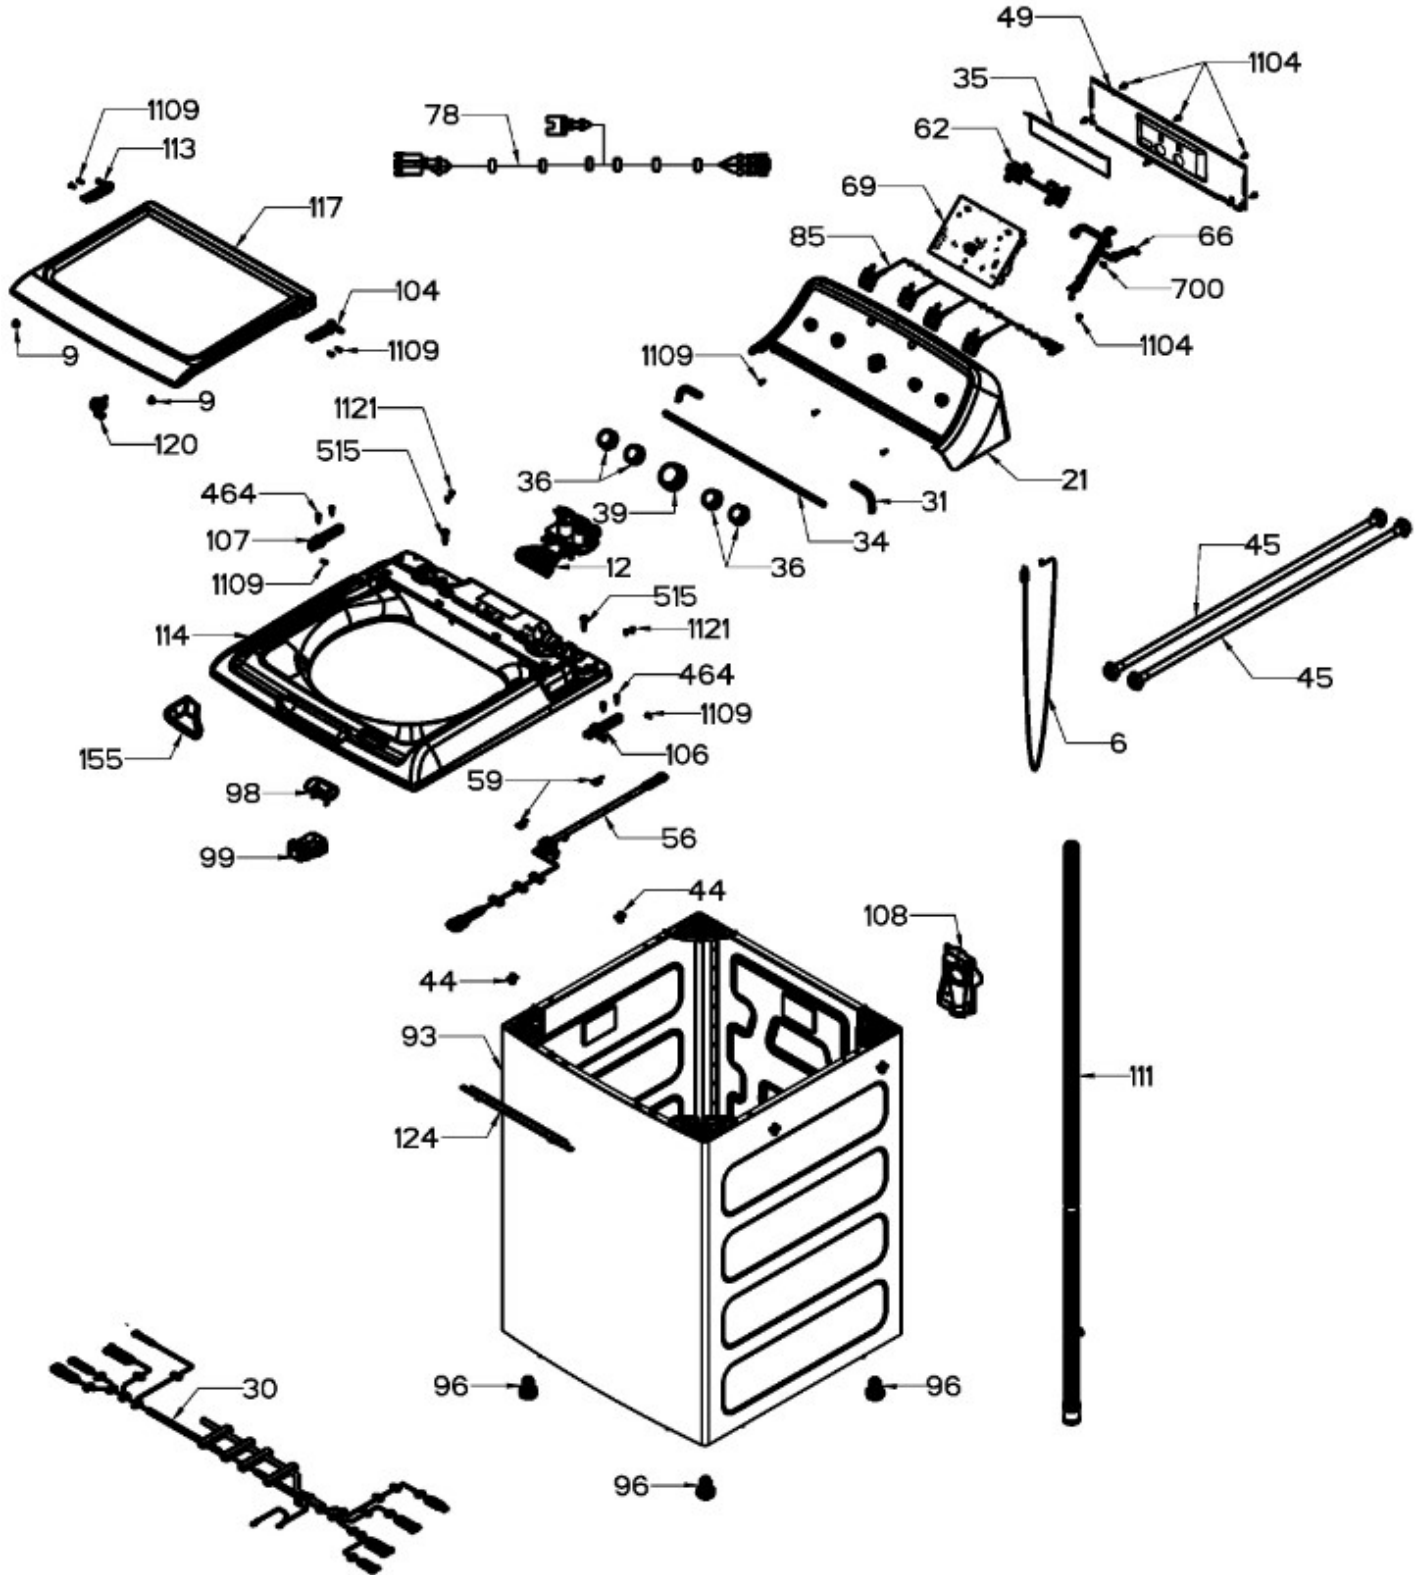

Distribuidor Autorizado

SurteRápido.com

Venta de Refacciones
Electrodomesticas

LAVADORA LMA79115VBAB01