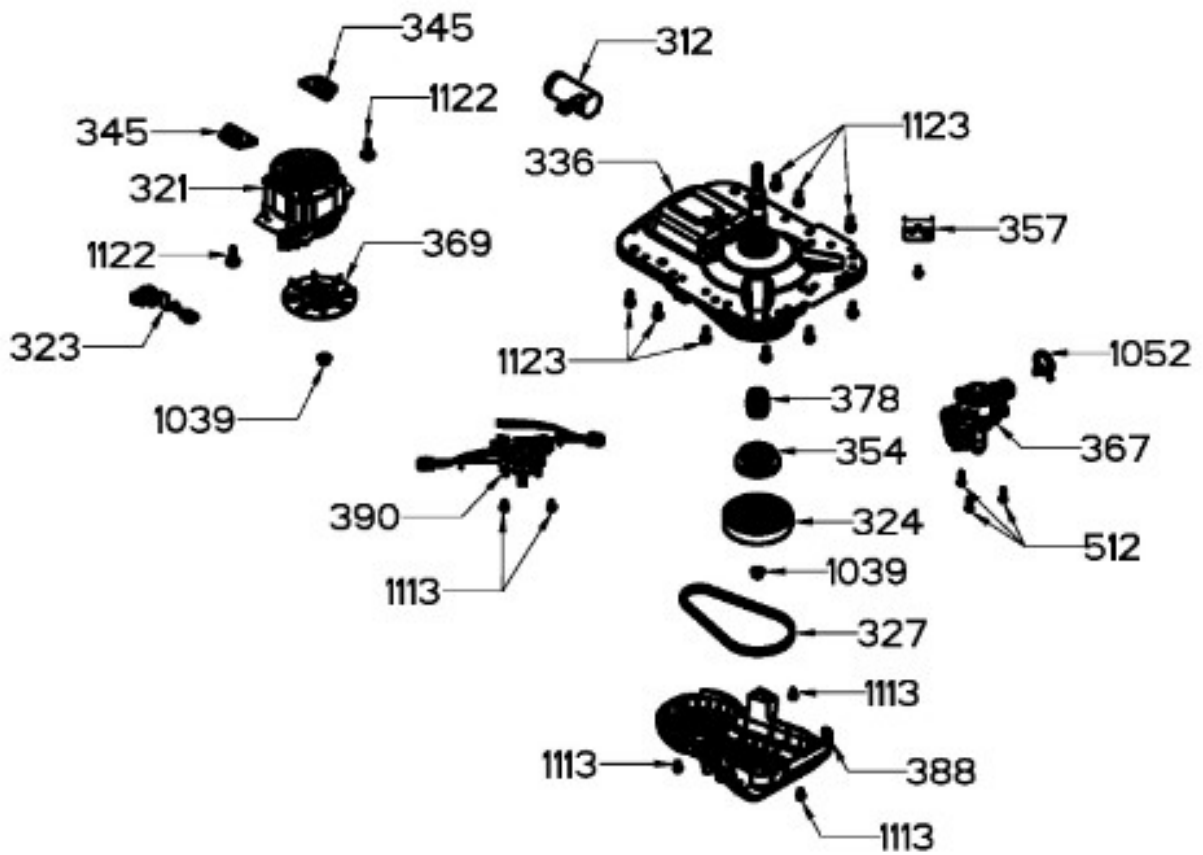

Distribuidor Autorizado

SurteRápido.com

Venta de Refacciones
Electrodomesticas

LAVADORA LMA79115VBAB01

Distribuidor Autorizado

SurteRápido.com

Venta de Refacciones
Electrodomesticas

LAVADORA LMA79115VBAB01

Guía	Refacción	Descripción
6	WW01F01689	ENSAMBLE TOMACORRIENTE
9	WW01A00654	GOMA TAPA
12	WW01F01773	VALVULA DE AGUA
21	WW01L01817	ENSAMBLE IML Y COPETE
25	WW01A00068	ABRAZADERA MANGUERA
30	WW01F02038	ARNES PRINCIPAL MEX
31	WW01L01676	SELLADOR COPETE
34	WW01L01675	SELLADOR COPETE
35	WW01L01668	PAPEL TERMOVOLT
36	WW01L01636	PERILLA ROTATORIA
39	WW01L01639	PERILLA CONTROL
44	WW01A00641	PIN ALINEAMIENTO
45	WW01F01987	MANGUERA LLENADO PARA GUA FRÍA ENSAMBLE
49	WW01L01624	PANEL POSTERIOR COPETE
56	WW01F01679	ARNES SEGURO TAPA
59	WW01A00651	CLIP CABLE
62	WW01L01703	BOTON INICIO / PAUSA
66	WW02F00735	SOPORTE TARJETA CONTROL
69	WW01F01817	TARJETA CONTROL
78	WW01F01677	ARNES VALVULAS
85	WW01F01794	SELECTOR ENSAMBLE
93	WW01L01529	GABINETE ENSAMBLE
96	WW01L01746	PATA NIVELADORA
96	WW01L01746	PATA NIVELADORA
98	WW01F01763	BISEL BLOCAPUERTAS
98	WW01F01763	BISEL BLOCAPUERTAS
99	WW01L01660	SEGURO TAPA
103	WW01L01632	BISAGRA IZQUIERDA
104	WW01L01633	BISAGRA DERECHA
106	WW01L01630	BUJE
107	WW01L01631	BUJE
111	WW01F02057	ENS MANGUERA DRENADO
112	WW01L01845	CUBRE MANGUERA
114	WW01L01508	CUBIERTA SUPERIOR
117	WW01L01520	TAPA VIDRIO ENSAMBLE