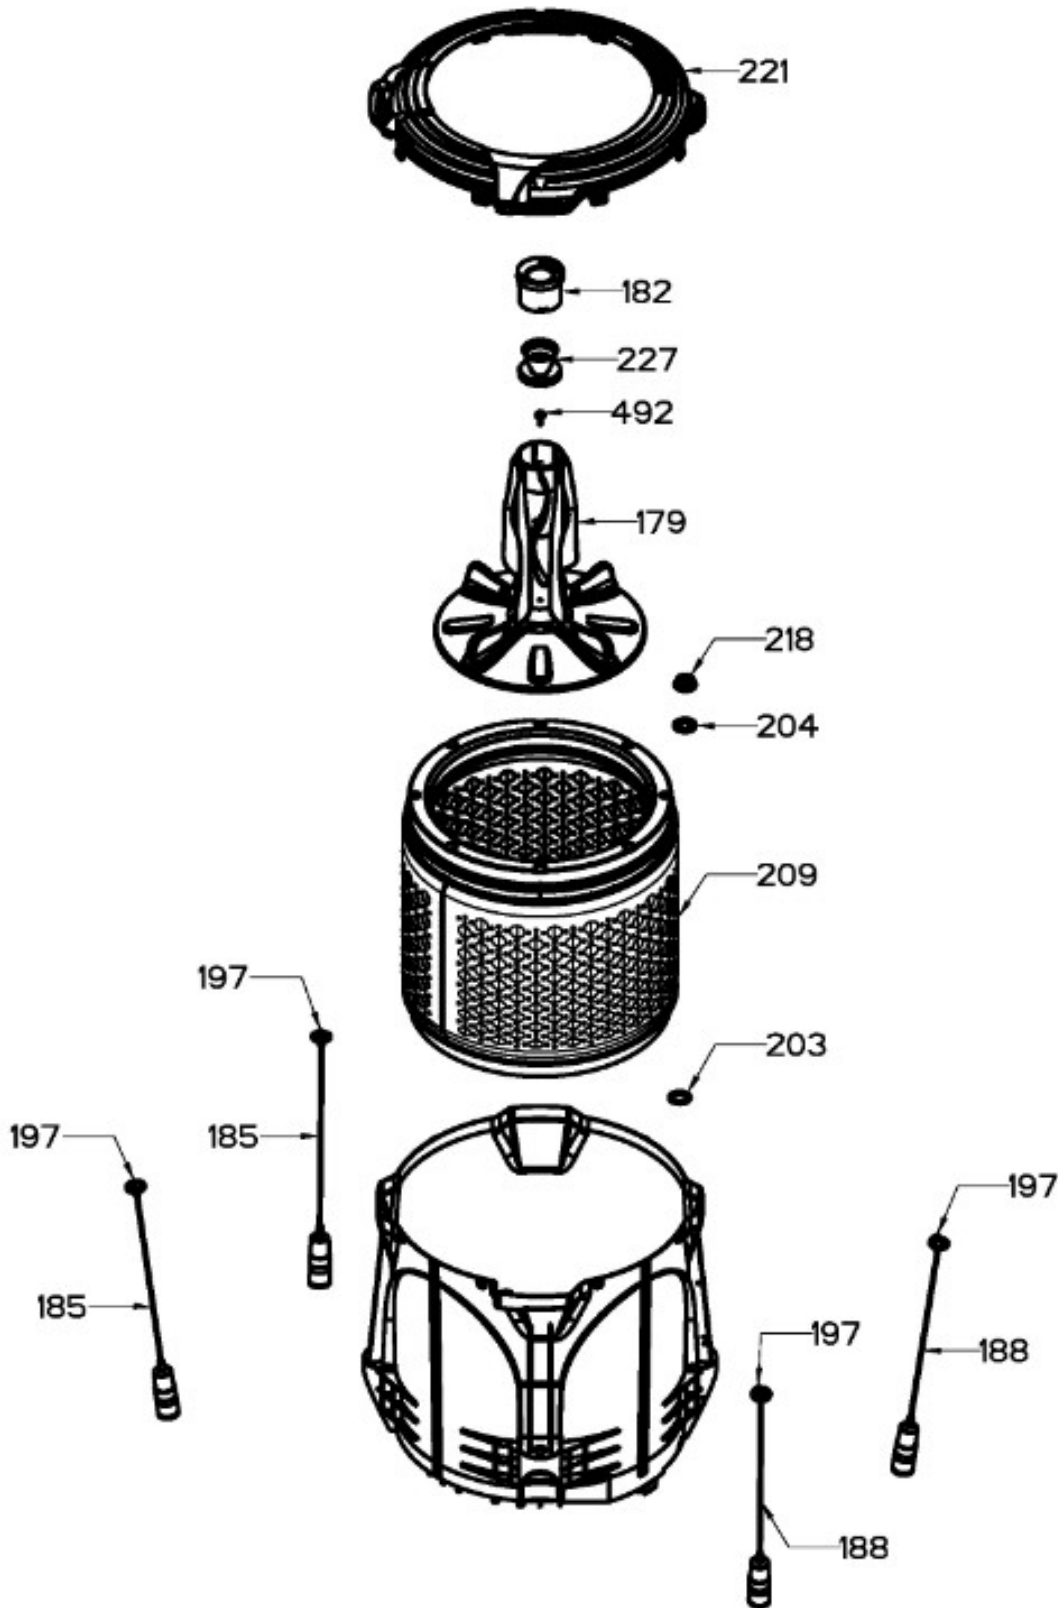

Distribuidor Autorizado

SurteRápido.com

Venta de Refacciones
Electrodomesticas

LAVADORA LMA79115VBAB01